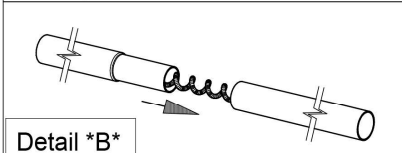

CASTELLO

VG02K + VE76K + VE50 ab Gr. 16
 Art.-Nr. B: 210002K + 211076K + 211050
 Art.-Nr. P: 1521910 + 1521930 + 1029765

20220803

Technische Änderungen vorbehalten!

Für eventuelle Ersatzteilanforderungen sollten Sie diese Unterlage aufbewahren!

Art. - Nr.: BRZG055
 Index A 01.08.2022
 "VG 02K (+ VE 76K)"

ab Größe 10
 from size 10
 à patier de grandeur 1
 vanaf grootte 10

(18) Roter Punkt
 NL: rode punt
 UK: red point
 F: point rouge

1.	Winkel (1)	1x
2.	Winkel (2)	1x
3.	Winkel (3)	1x
4.	1000 mm + 1100 mm	3x
5.	255 mm	1x
3.	850 mm	5x
7.	1100 mm	5x
3.	1000 mm	1x
3.	235/60 mm	2x

10.	660 mm	2x
11.	1000 mm	2x
12.	1120 mm	4x
13.	1120 mm	4x
14.	850 mm	2x
15.	1140 mm	2x
16.	160 mm	6x
17.	160 mm	6x

18.	1100 mm	2x
19.	860 mm	2x
20.	1140 mm	2x
21.	1000 mm	2x
22.	1100 mm	2x