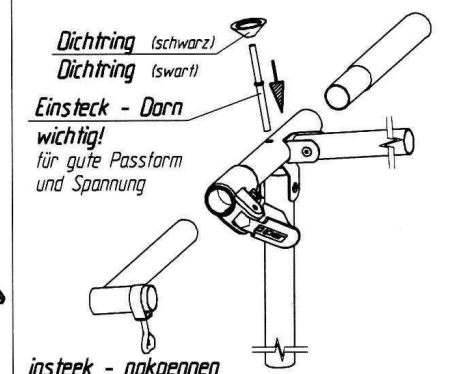

Castello

VG02K + VE76K (ab Gr.10) + VE50 (ab Gr. 16)

Art.Nr.B: 210002K + 211076K + 211050

Art.Nr.P: 1521910 + 1521930 + 1029765

20080604

 ab Größe 10
 from size 10
 à partir de grandeur 10
 vanaf grootte 10

Detail *A*

Detail *B*

insteek - nakpennen
 belangrijk
 voor goede pasvorm
 en spanning

Goupille D' Assemblage
 Important
 Pour une belle finition
 et une bonne tension

Fixation - Pins
 Improves
 the fit of
 your awning