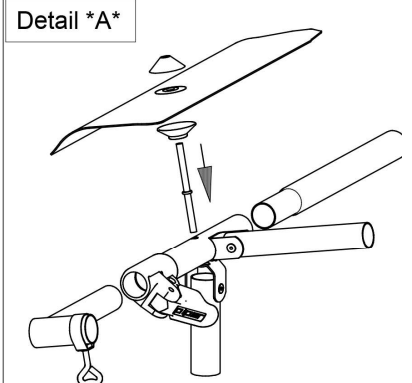

CASTELLO

VG02K + VE76K + VE50 ab Gr. 16
 Art.-Nr. B: 210002K + 211076K + 211050
 Art.-Nr. P: 1521910 + 1521930 + 1029765

20220803

Technische Änderungen vorbehalten!

Für eventuelle Ersatzteilanforderungen sollten Sie diese Unterlage aufbewahren!

Art. - Nr.: BRZG055
 Index A 01.08.2022
 "VG 02K (+ VE 76K)"

ab Größe 10
 from size 10
 à patier de grandeur 1
 vanaf grootte 10

(18) Roter Punkt
 NL: rode punt
 UK: red point
 F: point rouge

1.	Winkel (1)	1x
2.	Winkel (2)	1x
3.	Winkel (3)	1x
4.	1000 mm + 1100 mm	3x
5.	255 mm	1x
3.	850 mm	5x
7.	1100 mm	5x
3.	1000 mm	1x
3.	235/60 mm	2x

10.	660 mm	2x
11.	1000 mm	2x
12.	1120 mm	4x
13.	1120 mm	4x
14.	850 mm	2x
15.	1140 mm	2x
16.	160 mm	6x
17.	160 mm	6x

18.	1100 mm	2x
19.	860 mm	2x
20.	1140 mm	2x
21.	1000 mm	2x
22.	1100 mm	2x