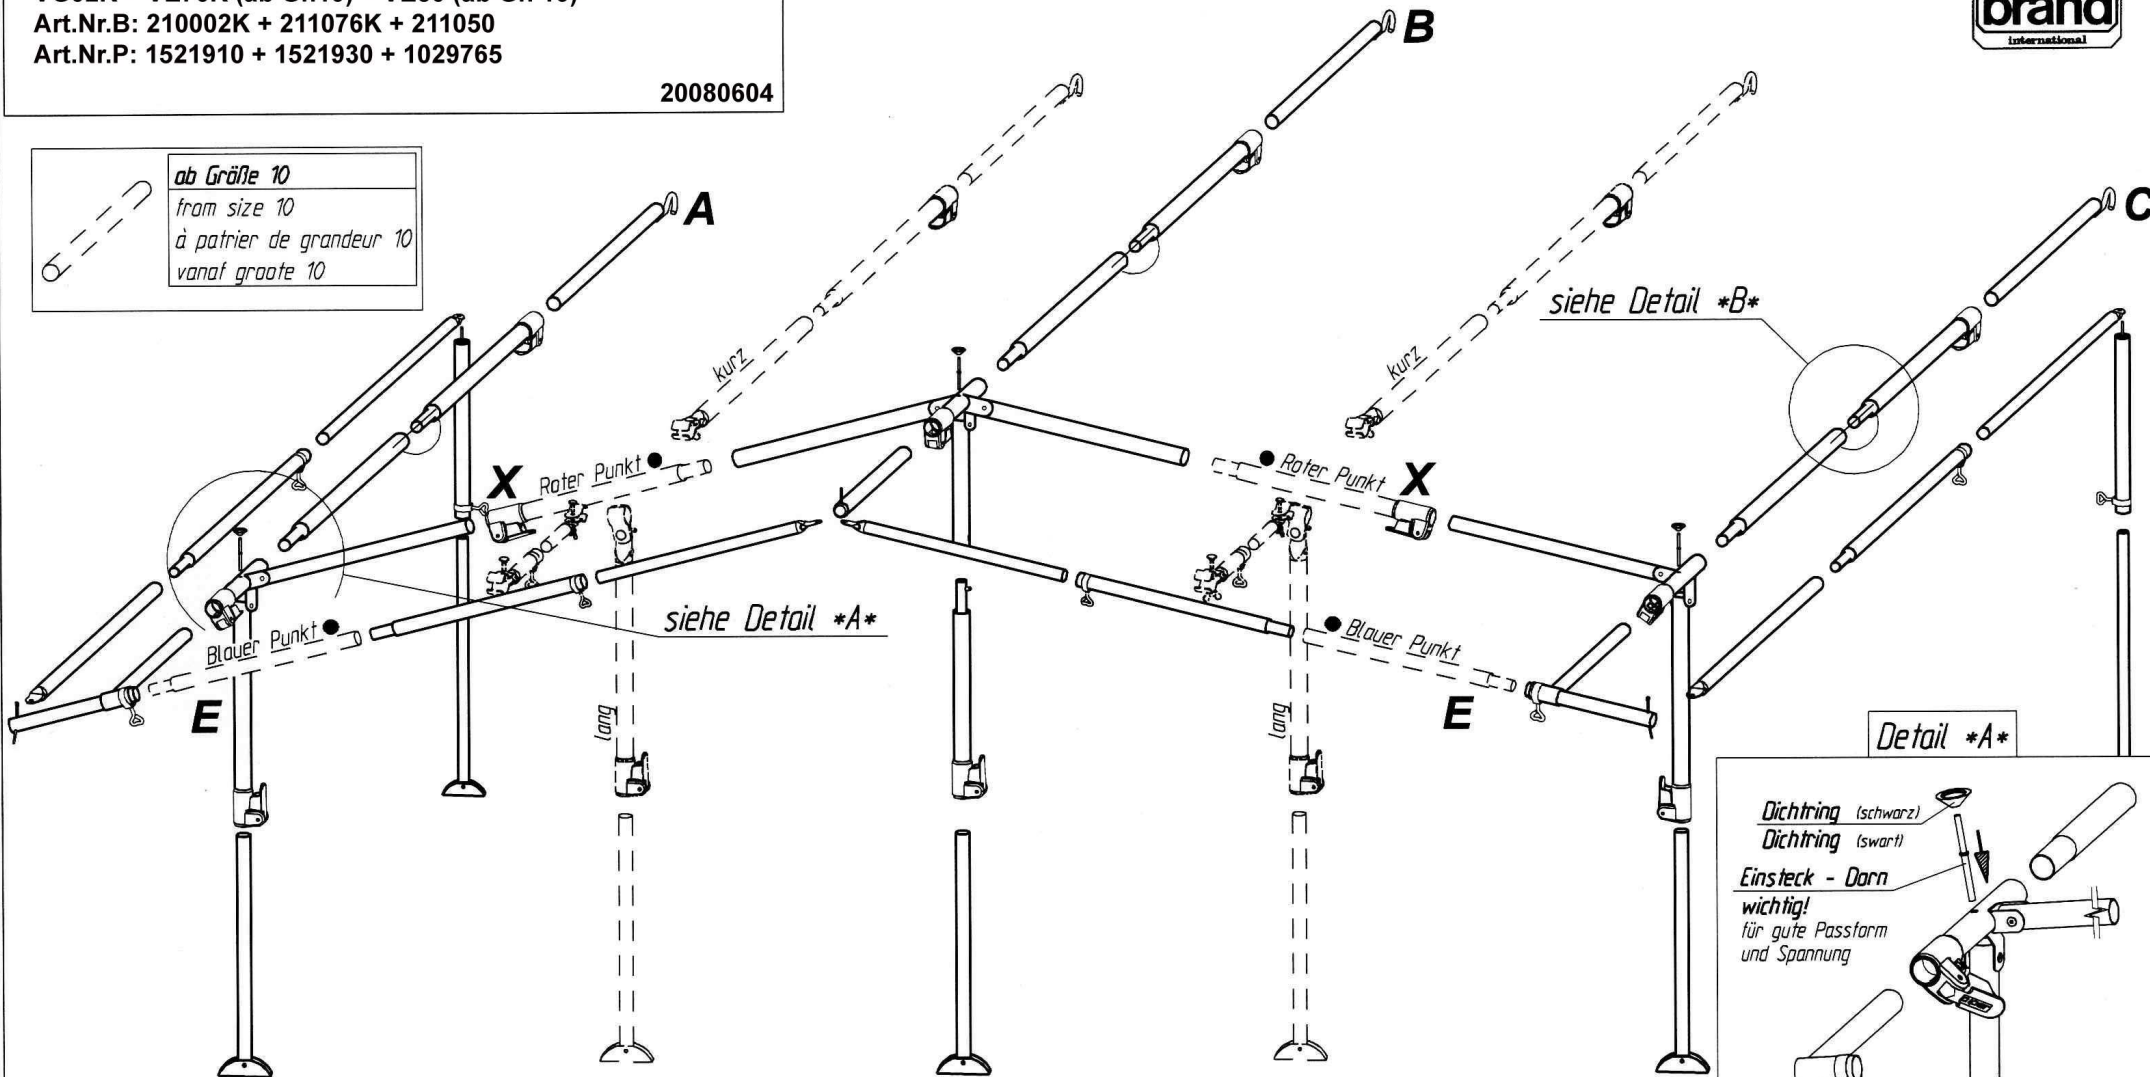

Castello

VG02K + VE76K (ab Gr.10) + VE50 (ab Gr. 16)

Art.Nr.B: 210002K + 211076K + 211050

Art.Nr.P: 1521910 + 1521930 + 1029765

20080604

 ab Größe 10
 from size 10
 à partir de grandeur 10
 vanaf grootte 10

Detail *A*

Detail *B*

insteek - nakpennen
 belangrijk
 voor goede pasvorm
 en spanning

Goupille D' Assemblage
 Important
 Pour une belle finition
 et une bonne tension

Fixation - Pins
 Improves
 the fit of
 your awning