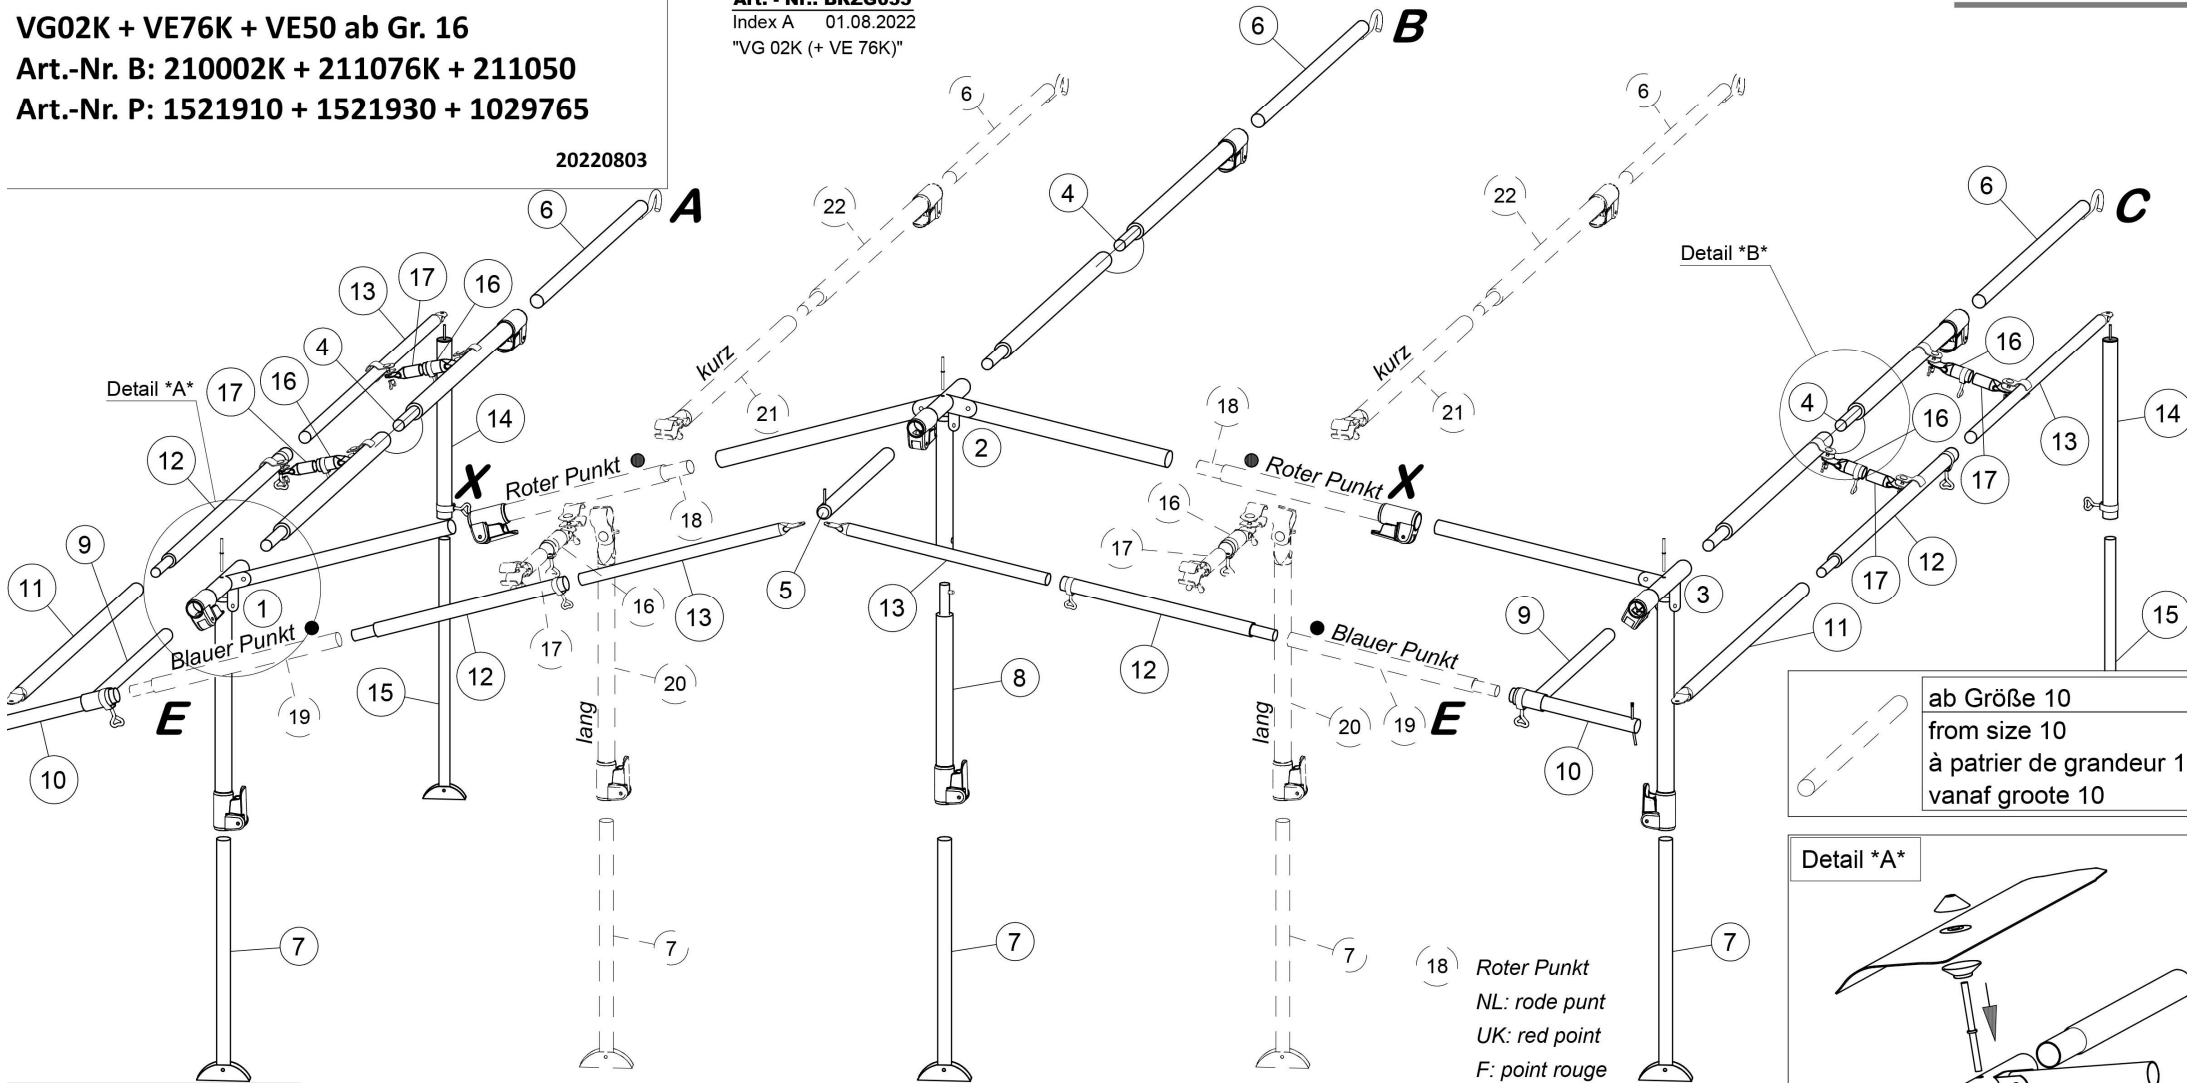

CASTELLO

VG02K + VE76K + VE50 ab Gr. 16
 Art.-Nr. B: 210002K + 211076K + 211050
 Art.-Nr. P: 1521910 + 1521930 + 1029765

20220803

Technische Änderungen vorbehalten!

Für eventuelle Ersatzteilanforderungen sollten Sie diese Unterlage aufbewahren!

Art. - Nr.: BRZG055
 Index A 01.08.2022
 "VG 02K (+ VE 76K)"

ab Größe 10
 from size 10
 à patier de grandeur 1
 vanaf grootte 10

(18) Roter Punkt
 NL: rode punt
 UK: red point
 F: point rouge

1.	Winkel (1)	1x
2.	Winkel (2)	1x
3.	Winkel (3)	1x
4.	1000 mm + 1100 mm	3x
5.	255 mm	1x
3.	850 mm	5x
7.	1100 mm	5x
3.	1000 mm	1x
3.	235/60 mm	2x

10.	660 mm	2x
11.	1000 mm	2x
12.	1120 mm	4x
13.	1120 mm	4x
14.	850 mm	2x
15.	1140 mm	2x
16.	160 mm	6x
17.	160 mm	6x

18.	1100 mm	2x
19.	860 mm	2x
20.	1140 mm	2x
21.	1000 mm	2x
22.	1100 mm	2x