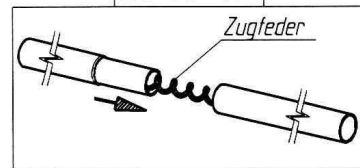

Castello

VG02K + VE76K (ab Gr.10) + VE50 (ab Gr. 16)

Art.Nr.B: 210002K + 211076K + 211050

Art.Nr.P: 1521910 + 1521930 + 1029765

20080604

 ab Größe 10
 from size 10
 à partir de grandeur 10
 vanaf grootte 10

Detail *A*

Detail *B*

insteek - nakpennen
 belangrijk
 voor goede pasvorm
 en spanning

Goupille D' Assemblage
 Important
 Pour une belle finition
 et une bonne tension

Fixation - Pins
 Improves
 the fit of
 your awning