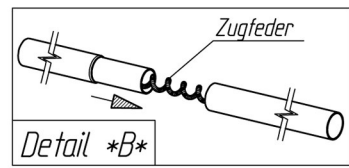

# FINO 240

VG01 + VE73 (ab Gr.10) + VE49 (ab Gr.16)

Art.-Nr.B: 210001 + 211073 + 211049

Art.-Nr.P: 1029550 + 1029740 + 1124500

20160621

ab Größe 10  
from size 10  
à partir de grandeur 10  
vanaf groote 10

*insteek - nakpennen*  
belangrijk  
voor goede pasvorm  
en spanning

*Fixation - Pins*  
Improves  
the fit of  
your awning

*Gaupille D' Assemblage*  
Important  
Pour une belle finition  
et une bonne tension