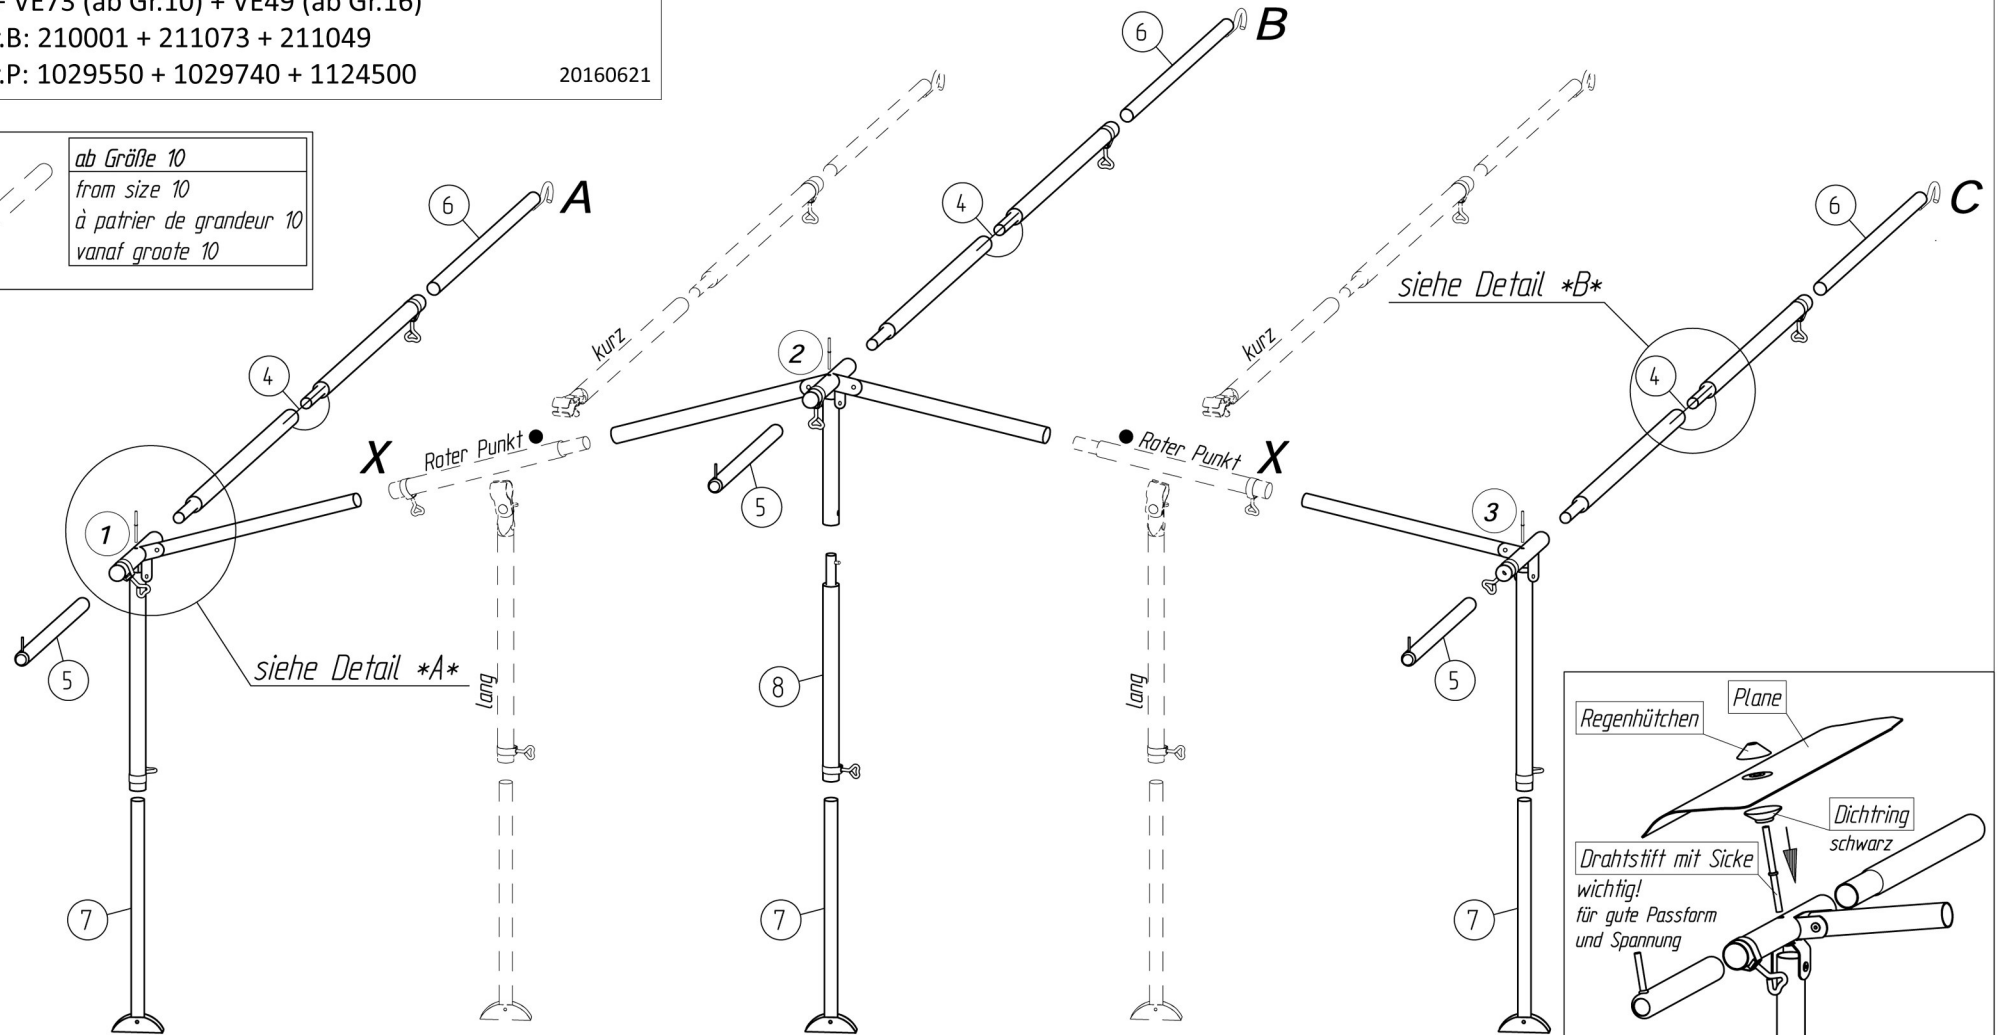

# FINO 240

VG01 + VE73 (ab Gr.10) + VE49 (ab Gr.16)

Art.-Nr.B: 210001 + 211073 + 211049

Art.-Nr.P: 1029550 + 1029740 + 1124500

20160621

ab Größe 10  
from size 10  
à partir de grandeur 10  
vanaf groote 10

*insteek - nakpennen*  
belangrijk  
voor goede pasvorm  
en spanning

*Fixation - Pins*  
Improves  
the fit of  
your awning

*Gaupille D' Assemblage*  
Important  
Pour une belle finition  
et une bonne tension