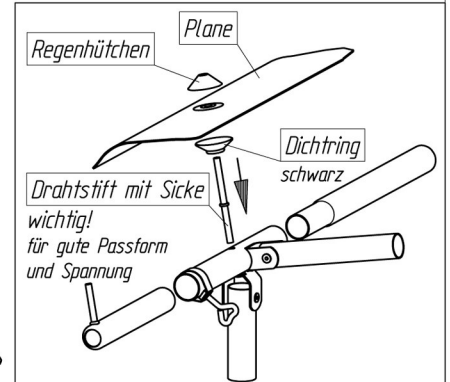

# FINO 240

VG01 + VE73 (ab Gr.10) + VE49 (ab Gr.16)

Art.-Nr.B: 210001 + 211073 + 211049

Art.-Nr.P: 1029550 + 1029740 + 1124500

20160621

ab Größe 10  
from size 10  
à partir de grandeur 10  
vanaf groote 10

*insteek - nakpennen*  
belangrijk  
voor goede pasvorm  
en spanning

*Fixation - Pins*  
Improves  
the fit of  
your awning

*Gaupille D' Assemblage*  
Important  
Pour une belle finition  
et une bonne tension