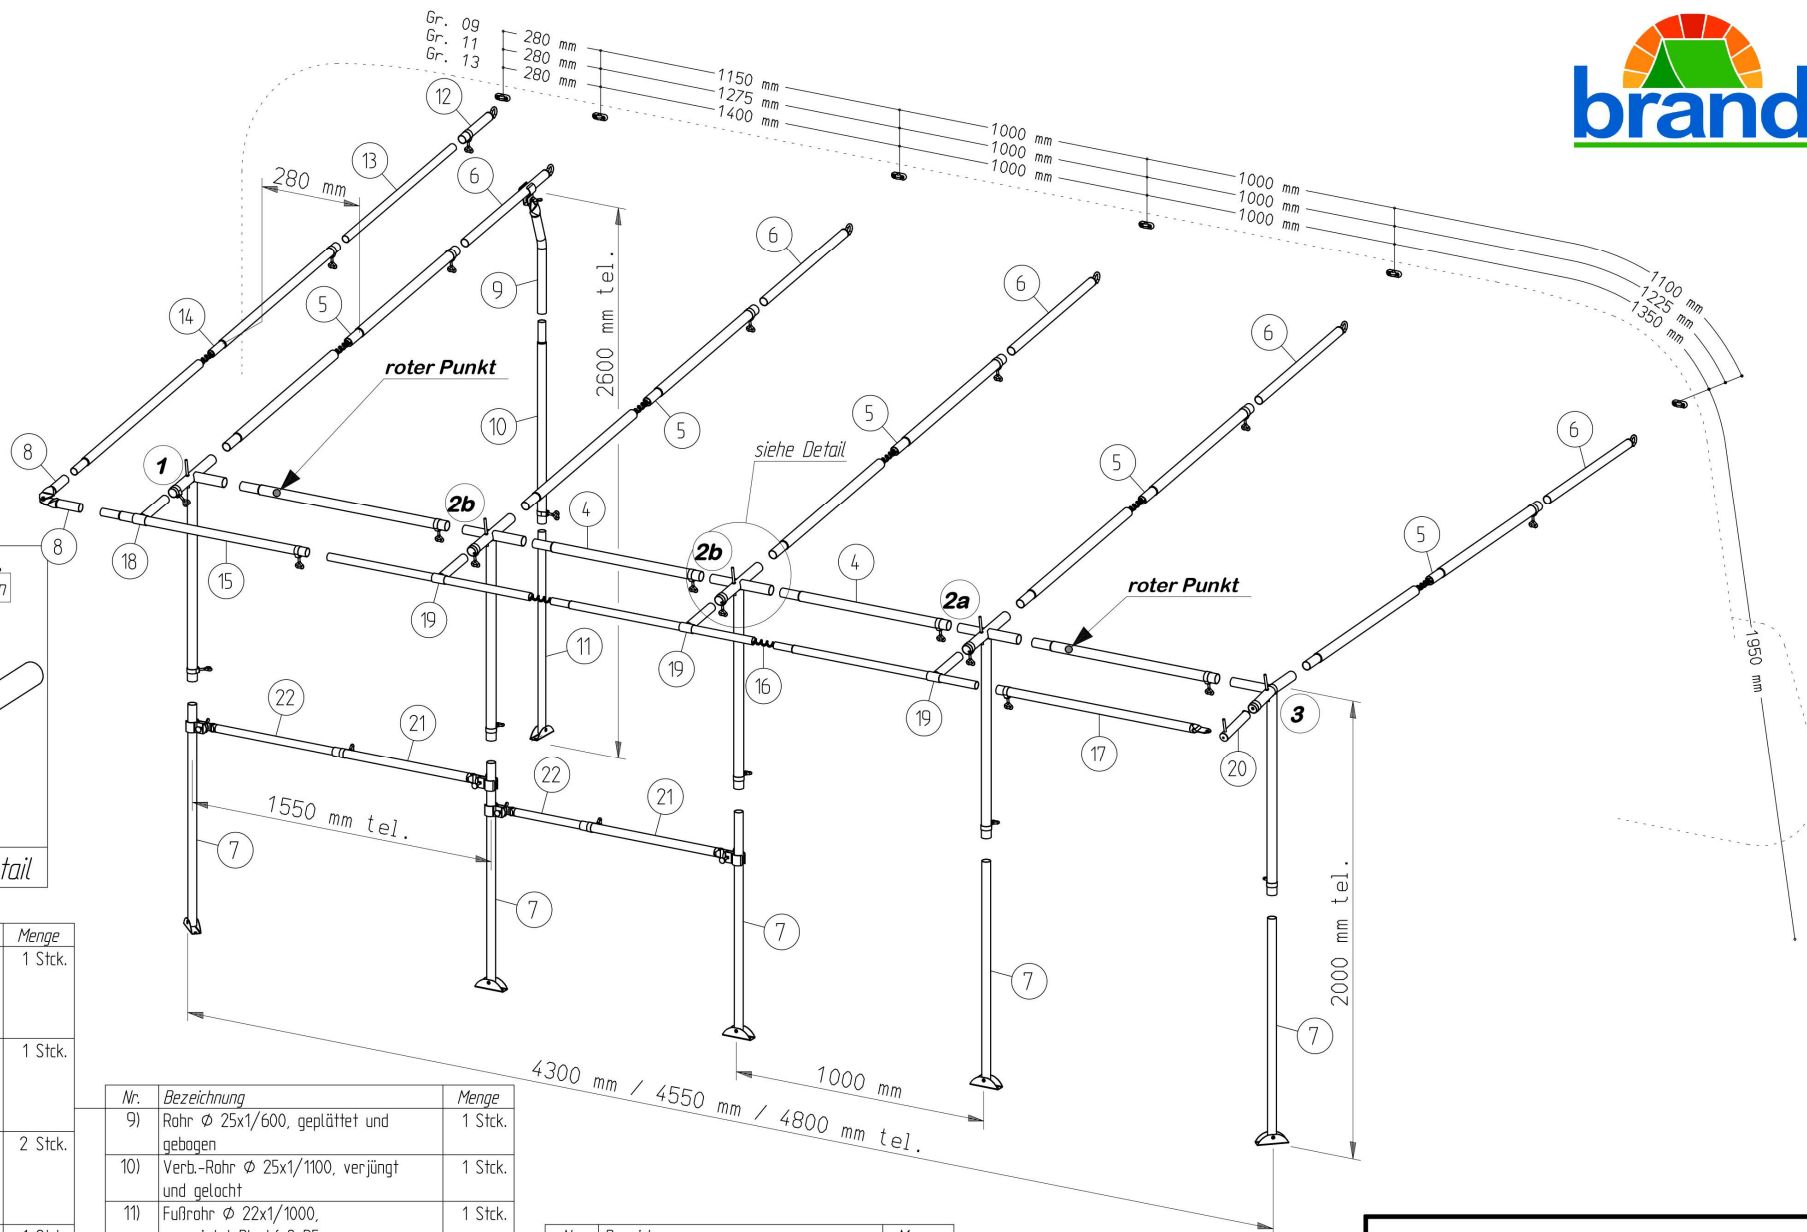

Nr.	Bezeichnung
10	Rahrschelle Ø 28
5	Rahrschelle Ø 25
25	Herzschraube M6 x 13
10	Schellenhälfte 28/25/22
6	Flachrundschraube M6 x 25
6	Flügelmutter M6
6	Dornhalter
12	Linse-Blechschrube 4,2 x 22
5	Drahtstift Ø 6 x 87 (mit Sicke)
5	Regenhütchen
1	Flachkopf-Blechschrube 6,3 x 25
37	Zelthering (30 cm lang)
7	Erdnagel Ø 4,3 x 220
5	Dichtring

Nr.	Bezeichnung	Menge
1)	Seitenwinkel (1), Rohr Ø 28x1/220, 2x gelocht, Rohr 28x1/160 und Rohr Ø 28x1/1000, gelocht	1 Stck.
a)	Mittelwinkel (2a), mit ISO-Aufkleber, Rohr Ø 28x1/220, 2x gelocht, Rohr 28x1/160, Rohr Ø 25x1/130 und Rohr Ø 28x1/1000, gelocht	1 Stck.
b)	Mittelwinkel (2b), Rohr Ø 28x1/220, 2x gelocht, Rohr 28x1/160, Rohr Ø 25x1/130 und Rohr Ø 28x1/1000, gelocht	2 Stck.
3)	Seitenwinkel (3), Rohr Ø 28x1/220, 2x gelocht und gebogen, Rohr 25x1/200 und Rohr Ø 28x1/1000, gelocht	1 Stck.
4)	Verb.-Rohr Ø 28x1/910, verjüngt und gelocht	2 Stck.
5)	Dachstange, gefedert Verb.-Rohr Ø 28x1/1000, verjüngt und gelocht und Verb.-Rohr Ø 28x1/1000, verjüngt	5 Stck.
6)	Hakenrohr Ø 25x1/750, Ha	5 Stck.
7)	Fußrohr Ø 25x1/1100, angenieter Blechfuß BF	5 Stck.

Nr.	Bezeichnung	Menge
9)	Rohr Ø 25x1/600, geplättet und gebogen	1 Stck.
10)	Verb.-Rohr Ø 25x1/1100, verjüngt und gelocht	1 Stck.
11)	Fußrohr Ø 22x1/1000, angenieter Blechfuß BF	1 Stck.
12)	Hakenrohr Ø 25x1/150, gelocht, Ha	1 Stck.
13)	glattes Rohr Ø 22x1/1000	1 Stck.
14)	Dachstange, gefedert	1 Stck.
15)	Verb.-Rohr Ø 25x1/1120, verjüngt und gelocht	1 Stck.
16)	Vordachstange, gefedert glattes Rohr Ø 22x1/1100 und 2x Verb.-Rohr Ø 22x1/1000, verjüngt	1 Stck.
17)	Rohr Ø 25x1/1040, geplättet	1 Stck.

Nr.	Bezeichnung	Menge
18)	T-Stück, Rohr Ø 28x1/40 und Rohr Ø 25x1/210	1 Stck.
19)	T-Stück, Rohr Ø 25x1/40 und Rohr Ø 25x1/210	3 Stck.
20)	Stiftrohr Ø 25x1/210 mit Dorn (Ø 6x40) und Stopfen mit Loch	1 Stck.
21)	Rohr Ø 25x1/850, geplättet und gelocht	2 Stck.
22)	Rohr Ø 22x1/750, geplättet	2 Stck.
	Kunststoffprofil 800 mm	1 Stck.
	Kunststoffrandstab 800 mm	1 Stck.
	Beutel Erdnägel und Zeltheringe	1 Stck.