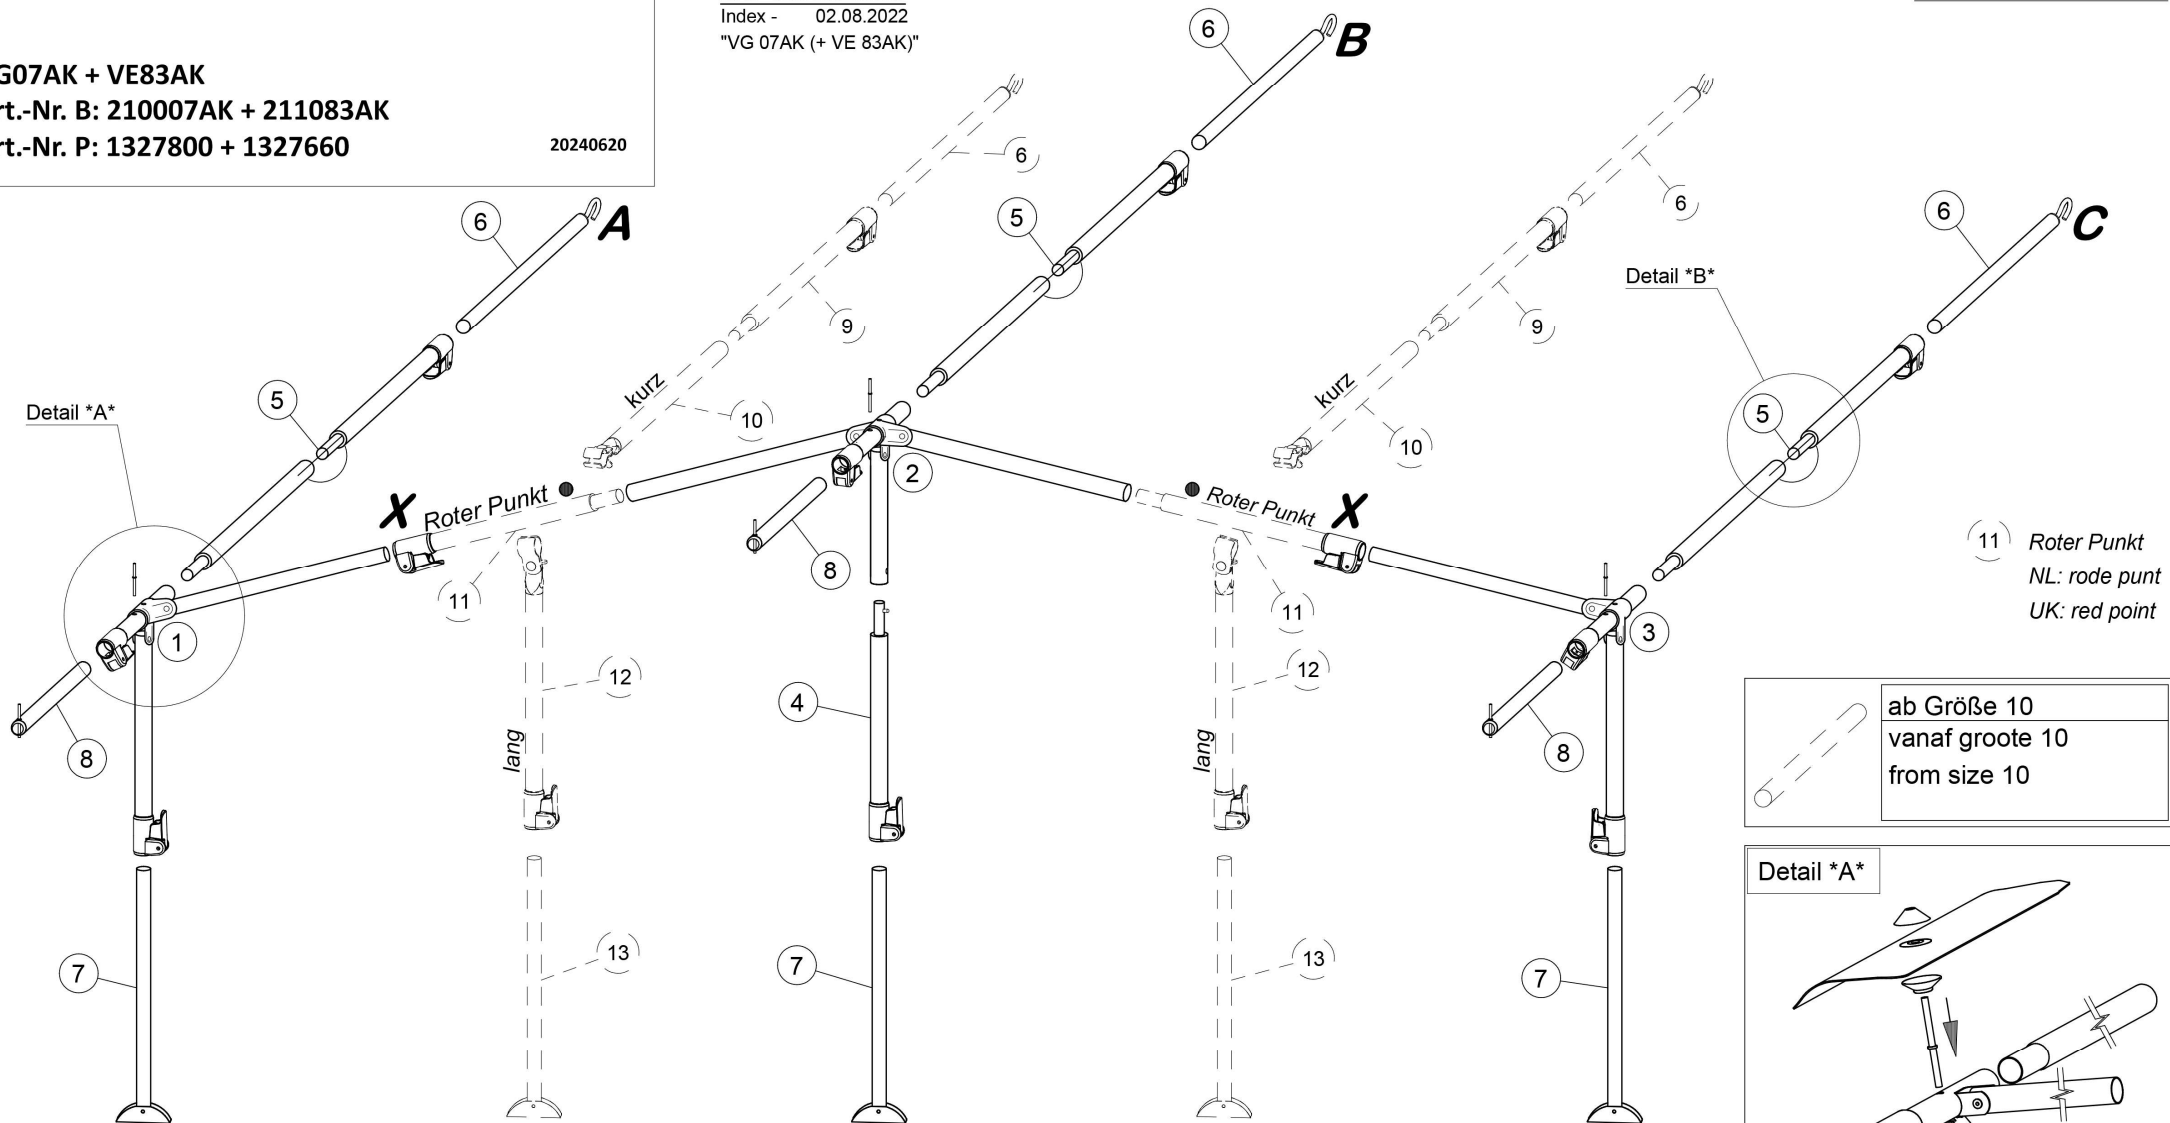

Prisma 260

Technische Änderungen vorbehalten!

Für eventuelle Ersatzteilanforderungen sollten Sie diese Unterlage aufbewahren!

Art. - Nr.: **BRZG088**

Index - 02.08.2022

"VG 07AK (+ VE 83AK)"

VG07AK + VE83AK

Art.-Nr. B: 210007AK + 211083AK

Art.-Nr. P: 1327800 + 1327660

20240620

(11) Roter Punkt
NL: rode punt
UK: red point

ab Größe 10
vanaf groote 10
from size 10

1.	Winkel (1)	1x
2.	Winkel (2)	1x
3.	Winkel (3)	1x
4.	1000 mm	1x
5.	850 mm + 1000 mm	3x

6.	1100 mm	5x
7.	1100 mm	3x
8.	255 mm	1x
9.	1130 mm	2x
10.	800 mm	2x

11.	1130 mm	2x
12.	1120 mm	2x
13.	1120 mm	2x