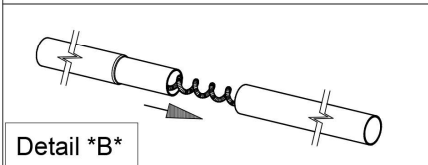

Art.-Nr. B: 210007AK + 211083AK

Art.-Nr. P: 1327800 + 1327660

20240620

(11) Roter Punkt
NL: rode punt
UK: red point

ab Größe 10
vanaf groote 10
from size 10

1.	Winkel (1)	1x
2.	Winkel (2)	1x
3.	Winkel (3)	1x
4.	1000 mm	1x
5.	850 mm + 1000 mm	3x

6.	1100 mm	5x
7.	1100 mm	3x
8.	255 mm	1x
9.	1130 mm	2x
10.	800 mm	2x

11.	1130 mm	2x
12.	1120 mm	2x
13.	1120 mm	2x