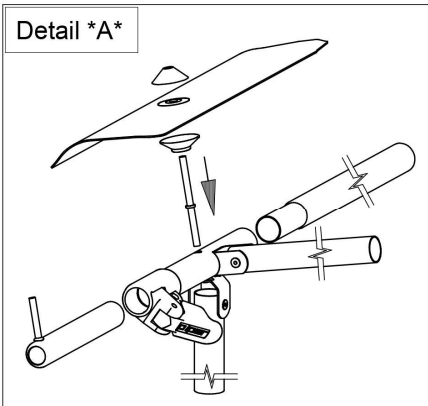

Prisma 260

Technische Änderungen vorbehalten!

Für eventuelle Ersatzteilanforderungen sollten Sie diese Unterlage aufbewahren!

Art. - Nr.: **BRZG088**

Index - 02.08.2022

"VG 07AK (+ VE 83AK)"

VG07AK + VE83AK

Art.-Nr. B: 210007AK + 211083AK

Art.-Nr. P: 1327800 + 1327660

20240620

(11) Roter Punkt
NL: rode punt
UK: red point

ab Größe 10
vanaf groote 10
from size 10

1.	Winkel (1)	1x
2.	Winkel (2)	1x
3.	Winkel (3)	1x
4.	1000 mm	1x
5.	850 mm + 1000 mm	3x

6.	1100 mm	5x
7.	1100 mm	3x
8.	255 mm	1x
9.	1130 mm	2x
10.	800 mm	2x

11.	1130 mm	2x
12.	1120 mm	2x
13.	1120 mm	2x