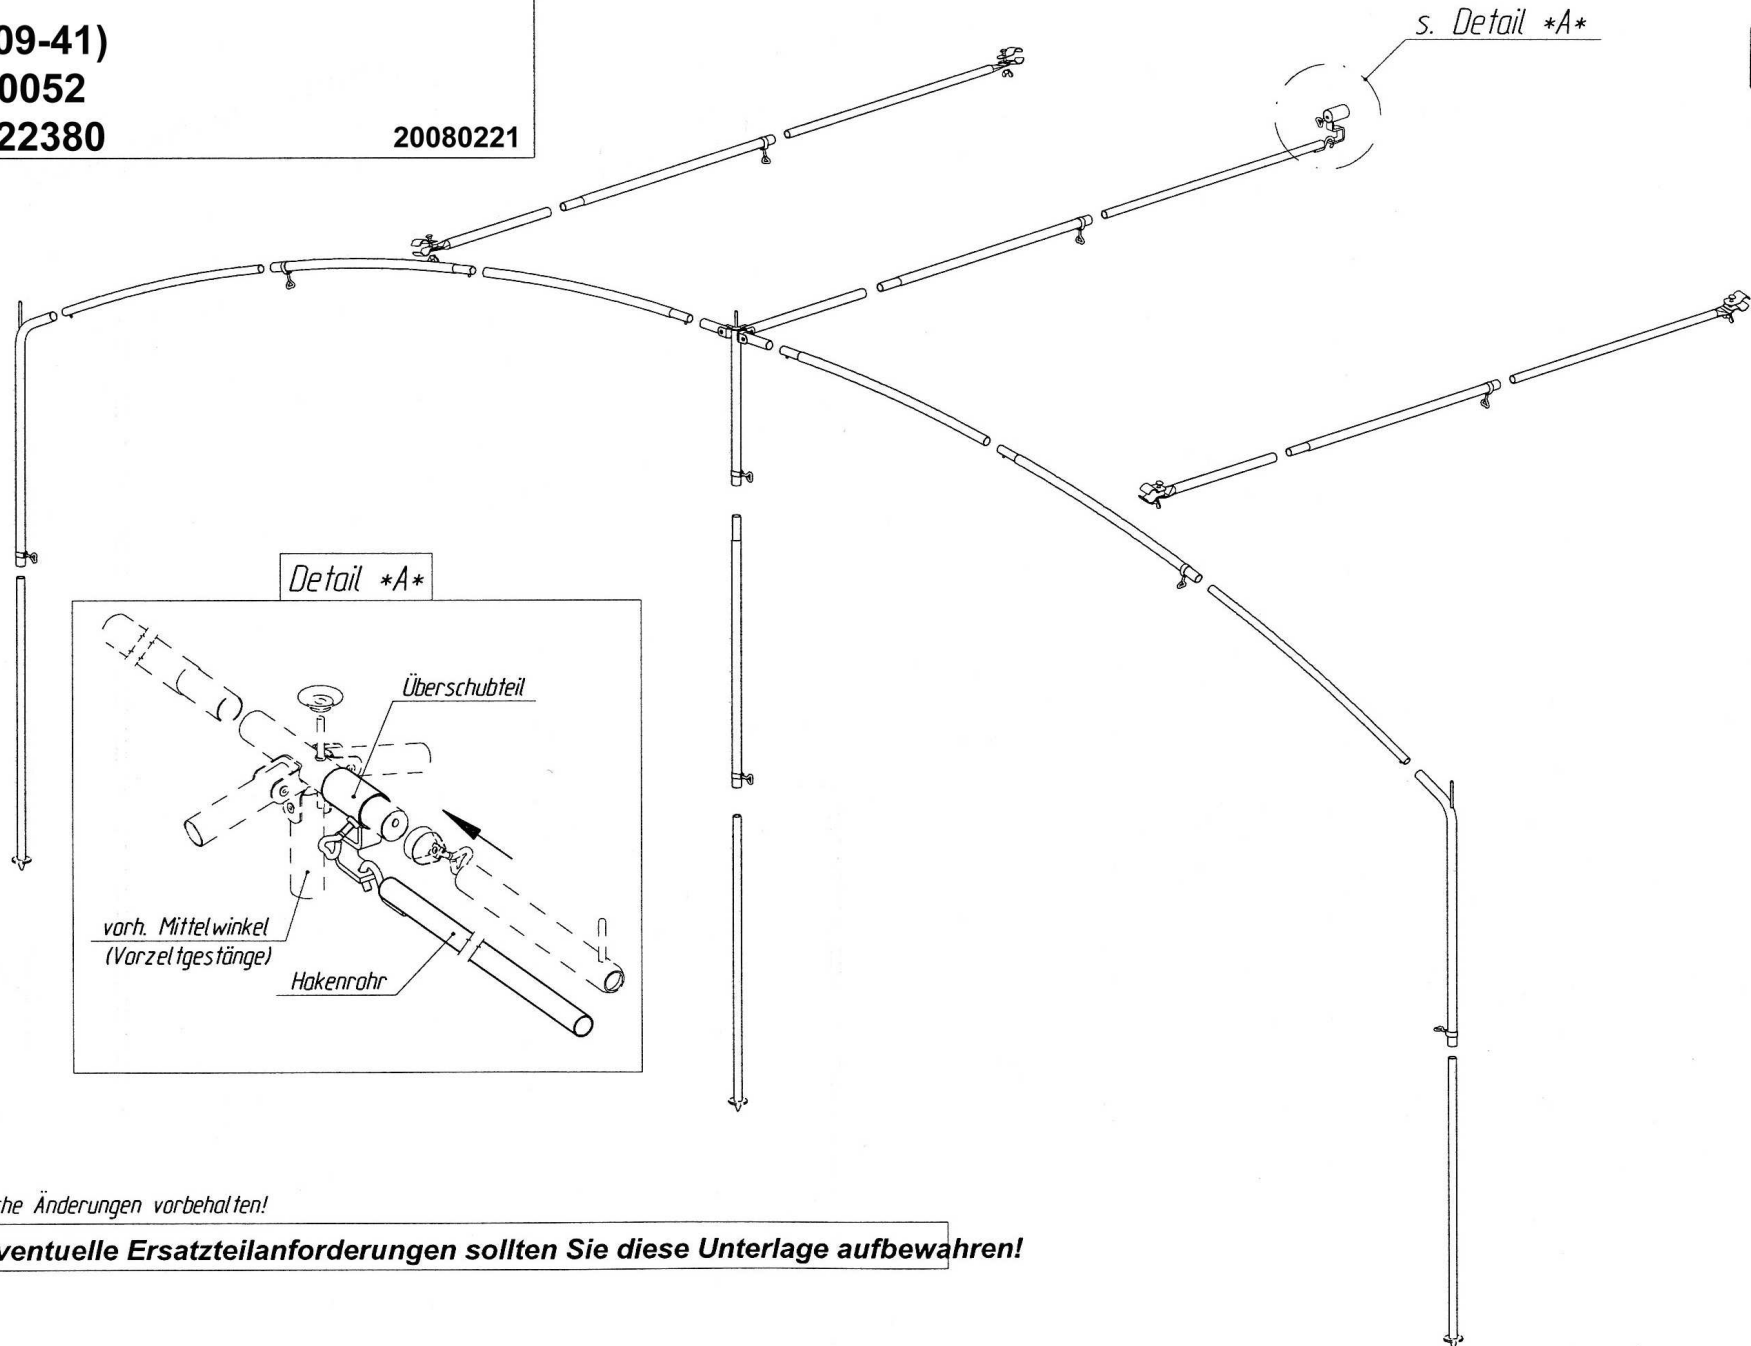

# Rondo

SG 52 (Gr. 09-41)

Art.Nr.B:240052

Art.Nr.P:1522380

20080221

Technische Änderungen vorbehalten!

**Für eventuelle Ersatzteilanforderungen sollten Sie diese Unterlage aufbewahren!**