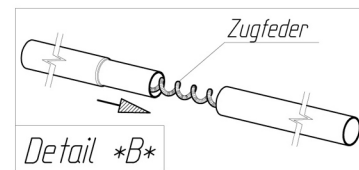

# TOURING PREMIUM

VG01 + VE 18 (ab Gr.10)  
 Art.-Nr.B.: 210001 + 211018  
 Art.-Nr.P.: 1029550 + 2x1122600

20141105

ab Größe 10  
 from size 10  
 à patier de grandeur 10  
 vanaf grootte 10

insteek - nakennen  
 belangrijk  
 voor goede pasvorm  
 en spanning

Fixation - Pins  
 Improves  
 the fit of  
 your awning

Goupille D' Assemblage  
 Important  
 Pour une belle finition  
 et une bonne tension

Detail \*A\*

Technische Änderungen vorbehalten!

Für eventuelle Ersatzteilanforderungen sollten Sie diese Unterlage aufbewahren!