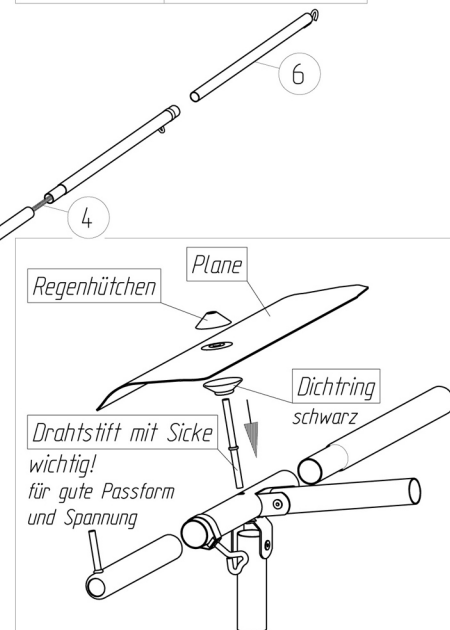

# TOURING PREMIUM

VG01 + VE 18 (ab Gr.10)  
 Art.-Nr.B.: 210001 + 211018  
 Art.-Nr.P.: 1029550 + 2x1122600

20141105

ab Größe 10  
 from size 10  
 à patier de grandeur 10  
 vanaf grootte 10

insteek - nakennen  
 belangrijk  
 voor goede pasvorm  
 en spanning

Fixation - Pins  
 Improves  
 the fit of  
 your awning

Goupille D' Assemblage  
 Important  
 Pour une belle finition  
 et une bonne tension

Detail \*A\*

Technische Änderungen vorbehalten!

Für eventuelle Ersatzteilanforderungen sollten Sie diese Unterlage aufbewahren!