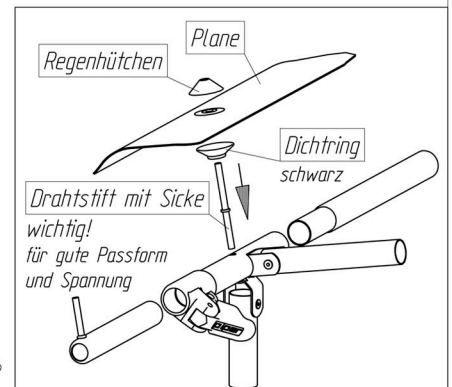

TOPAS 300

VG105K + VE71 (bis Gr.09) + VE185K (ab Gr.10)

Art.-Nr.B: 210105K + 211071 + 211185K

Art.-Nr.B: 1029690 + 1029700 + 1029990

20190606

siehe Detail *A*

siehe Detail *B*

wichtig!
für gute Passform
und Spannung

insteek - nakpennen
belangrijk
voor goede pasvorm
en spanning

Fixation - Pins
Improves
the fit of
your awning

Goupille D' Assemblage
Important
Pour une belle finition
et une bonne tension

Detail *B*

Detail *A*