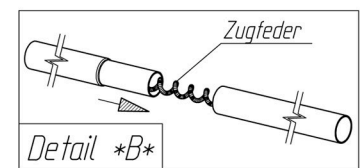

TOPAS 300

VG105K + VE71 (bis Gr.09) + VE185K (ab Gr.10)

Art.-Nr.B: 210105K + 211071 + 211185K

Art.-Nr.B: 1029690 + 1029700 + 1029990

20190606

siehe Detail *A*

siehe Detail *B*

wichtig!
für gute Passform
und Spannung

insteek - nakpennen
belangrijk
voor goede pasvorm
en spanning

Fixation - Pins
Improves
the fit of
your awning

Goupille D' Assemblage
Important
Pour une belle finition
et une bonne tension

Detail *B*

Detail *A*