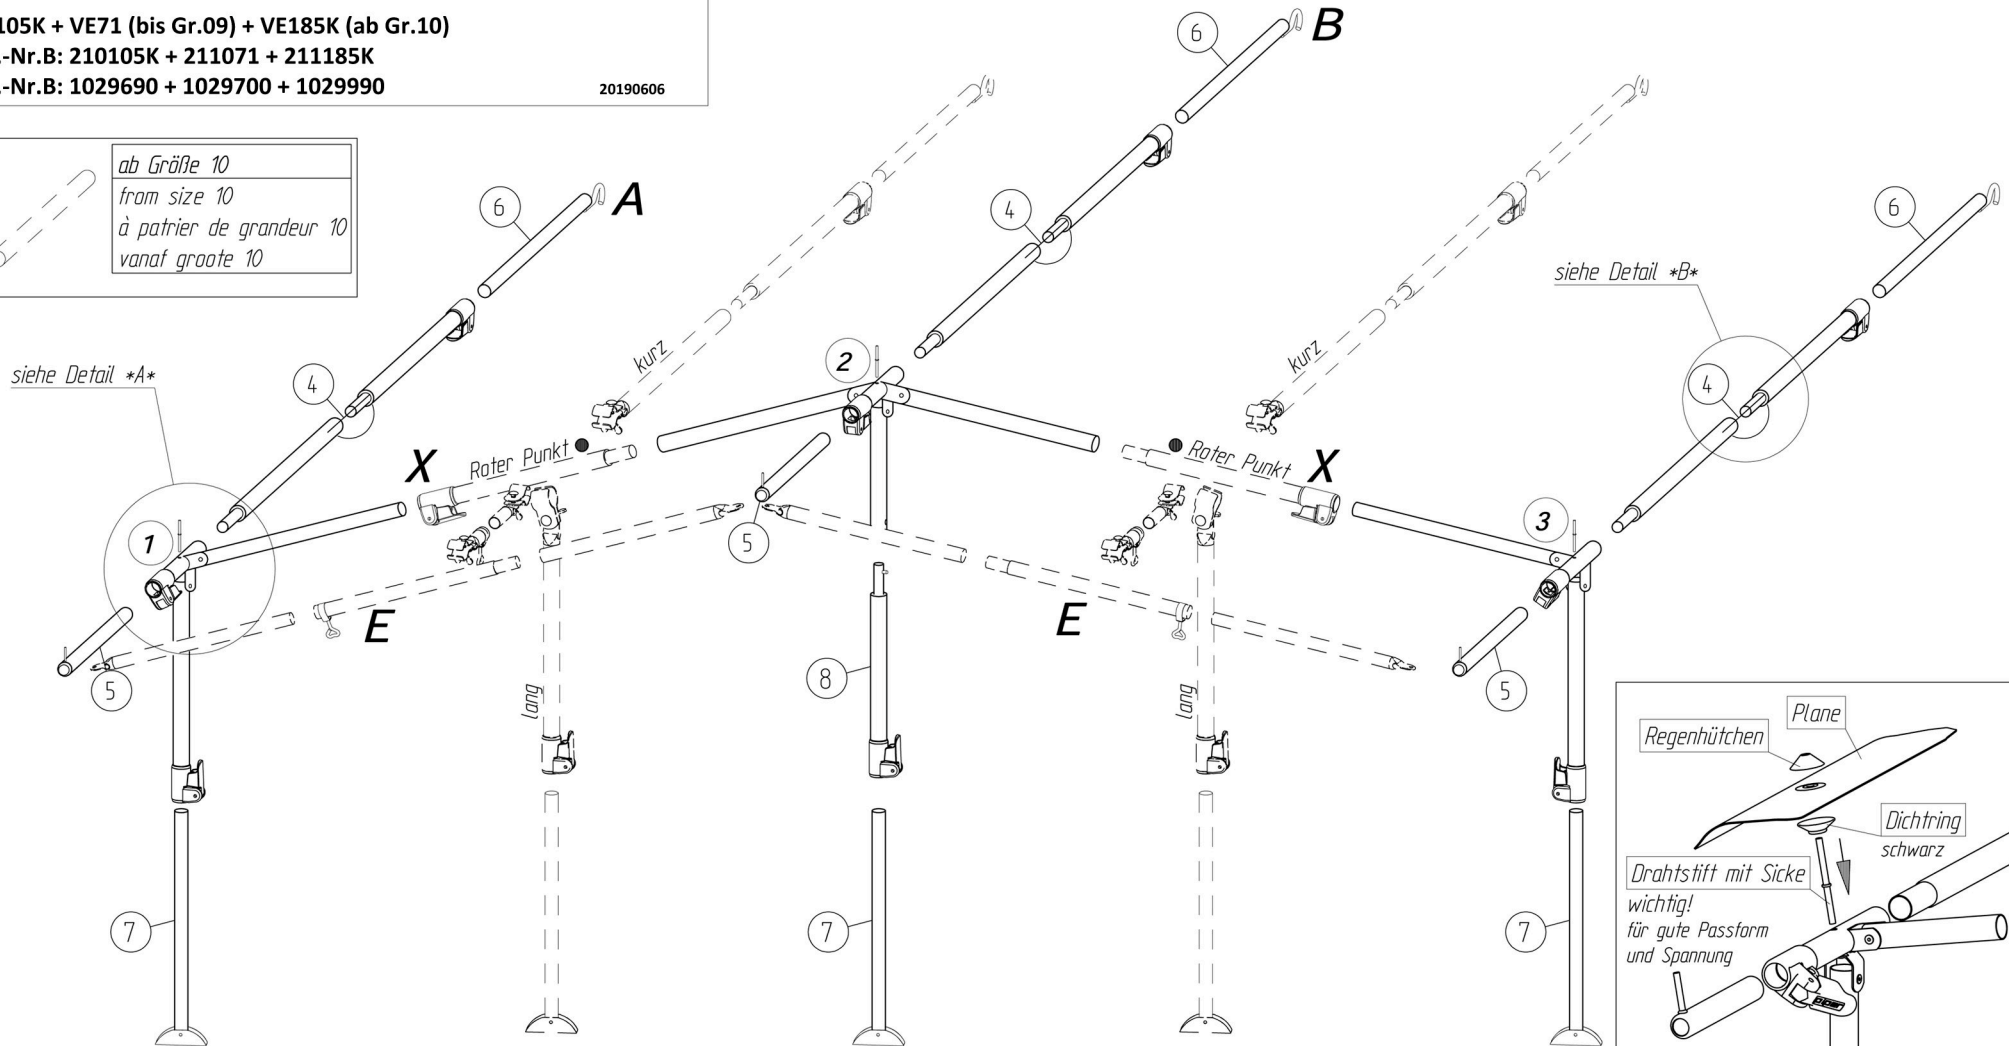

TOPAS 300

VG105K + VE71 (bis Gr.09) + VE185K (ab Gr.10)

Art.-Nr.B: 210105K + 211071 + 211185K

Art.-Nr.B: 1029690 + 1029700 + 1029990

20190606

siehe Detail *A*

siehe Detail *B*

wichtig!
für gute Passform
und Spannung

insteek - nakpennen
belangrijk
voor goede pasvorm
en spanning

Fixation - Pins
Improves
the fit of
your awning

Goupille D' Assemblage
Important
Pour une belle finition
et une bonne tension

Detail *B*

Detail *A*