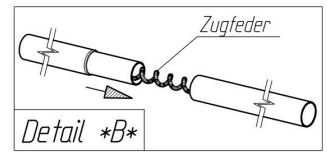

# TOPAS 350

VG05K + VE350K  
 Art.-Nr. B.: 210005K + 211350K  
 Art.-Nr. P.: 1521900 + 1521940

20190225

ab Größe 10  
 from size 10  
 à partir de grandeur 10  
 vanaf grootte 10

insteek - nakppen  
 belangrijk  
 voor goede pasvorm  
 en spanning

Fixation - Pins  
 Improves  
 the fit of  
 your awning

Gaupille D' Assemblage  
 Important  
 Pour une belle finition  
 et une bonne tension

Technische Änderungen vorbehalten!

Für eventuelle Ersatzteilanforderungen sollten Sie diese Unterlage aufbewahren!