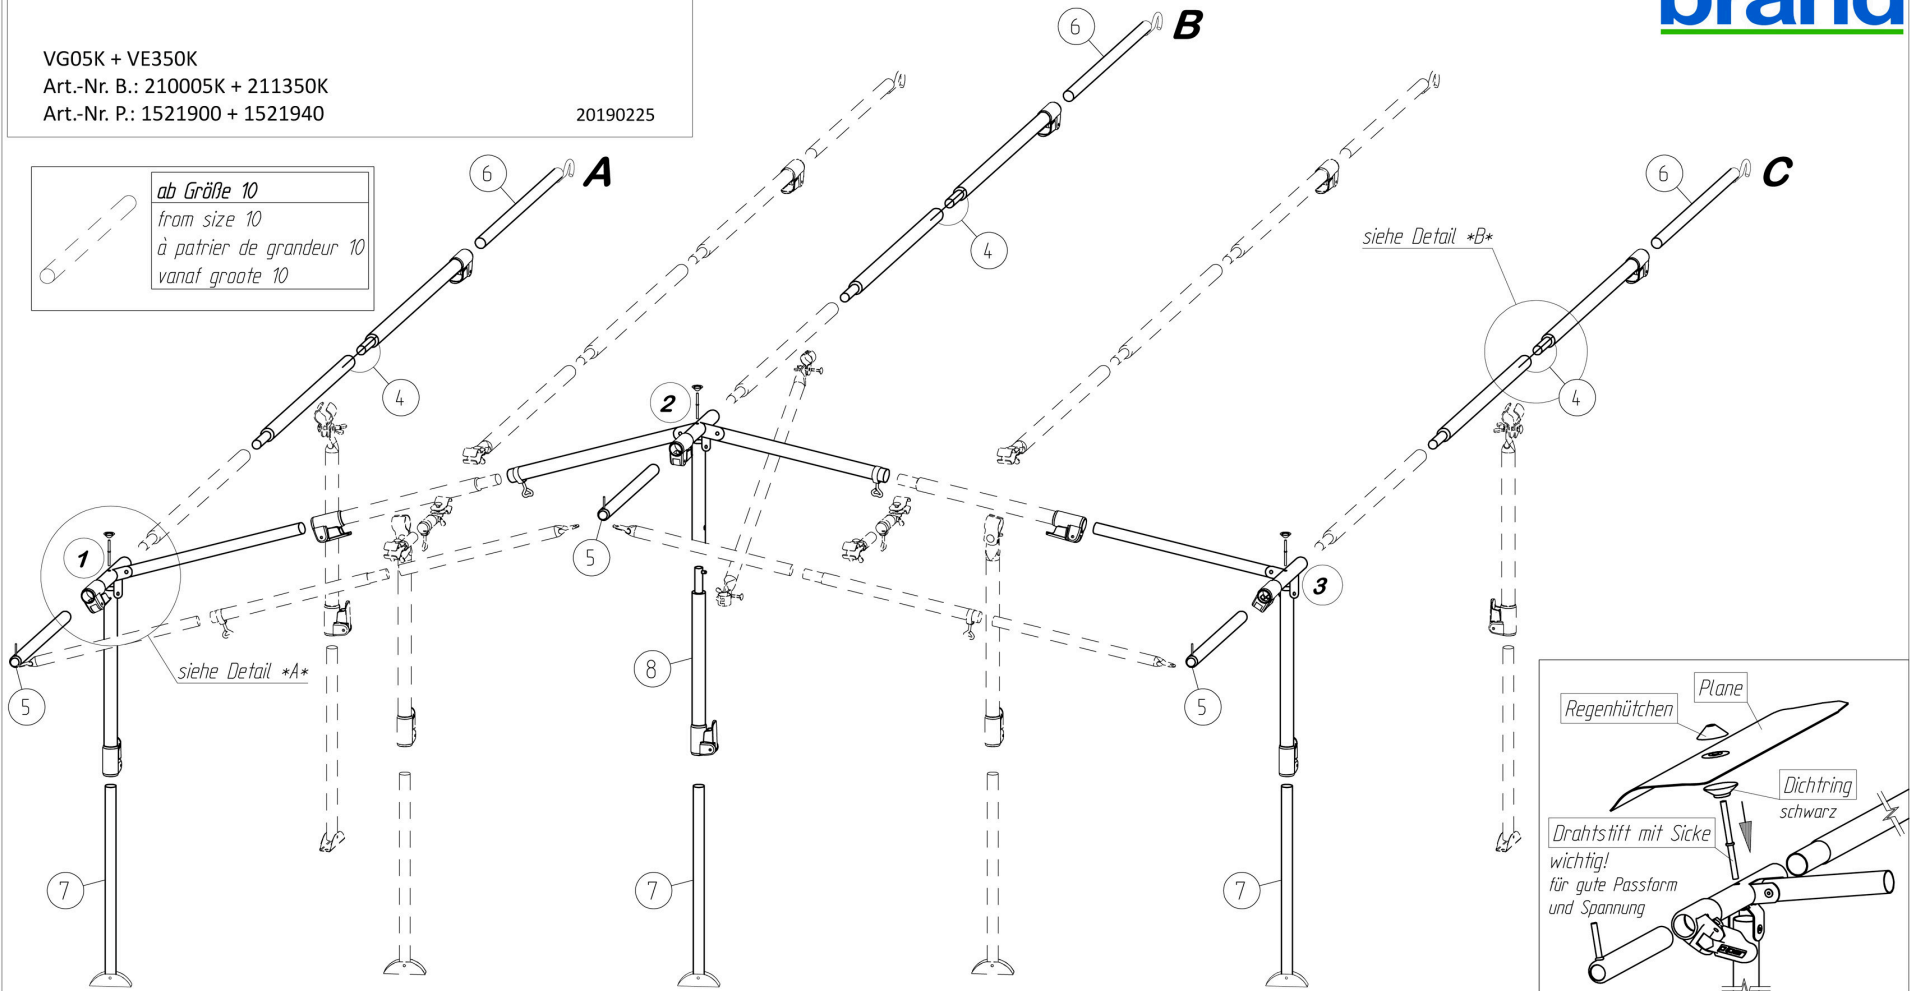

# TOPAS 350

VG05K + VE350K  
 Art.-Nr. B.: 210005K + 211350K  
 Art.-Nr. P.: 1521900 + 1521940

20190225

ab Größe 10  
 from size 10  
 à partir de grandeur 10  
 vanaf grootte 10

insteek - nakppen  
 belangrijk  
 voor goede pasvorm  
 en spanning

Fixation - Pins  
 Improves  
 the fit of  
 your awning

Gaupille D' Assemblage  
 Important  
 Pour une belle finition  
 et une bonne tension

Technische Änderungen vorbehalten!

Für eventuelle Ersatzteilanforderungen sollten Sie diese Unterlage aufbewahren!