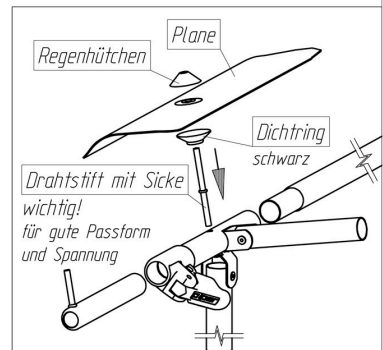

# TOPAS 350

VG05K + VE350K  
 Art.-Nr. B.: 210005K + 211350K  
 Art.-Nr. P.: 1521900 + 1521940

20190225

ab Größe 10  
 from size 10  
 à partir de grandeur 10  
 vanaf grootte 10

insteek - nakppen  
 belangrijk  
 voor goede pasvorm  
 en spanning

Fixation - Pins  
 Improves  
 the fit of  
 your awning

Gaupille D' Assemblage  
 Important  
 Pour une belle finition  
 et une bonne tension

Technische Änderungen vorbehalten!

Für eventuelle Ersatzteilanforderungen sollten Sie diese Unterlage aufbewahren!