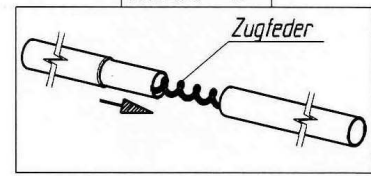

FINAL

VG01 + VE73 (ab Gr. 10) + VE49 (ab Gr.16)
 Art.Nr.B: 210001 + 211073 + 211049
 Art.Nr.P: 1029550 + 1029740 + 1124505

20110627

ab Größe 10
 from size 10
 à partir de grandeur 10
 vanaf grootte 10

Detail *A*

insteek - nokpennen
 belangrijk
 voor goede pasvorm
 en spanning

Detail *B*

Goupille D' Assemblage
 Important
 Pour une belle finition
 et une bonne tension

Fixation - Pins
 Improves
 the fit of
 your awning