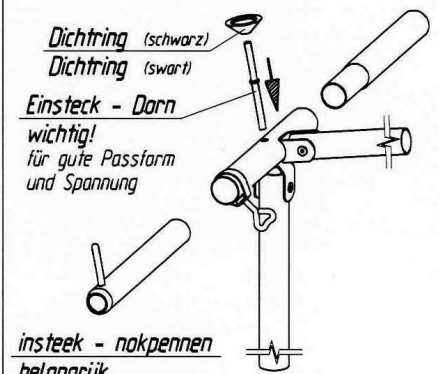

FINAL

VG01 + VE73 (ab Gr. 10) + VE49 (ab Gr.16)
 Art.Nr.B: 210001 + 211073 + 211049
 Art.Nr.P: 1029550 + 1029740 + 1124505

20110627

ab Größe 10
 from size 10
 à partir de grandeur 10
 vanaf grootte 10

Detail *A*

insteek - nokpennen
 belangrijk
 voor goede pasvorm
 en spanning

Detail *B*

Goupille D' Assemblage
 Important
 Pour une belle finition
 et une bonne tension

Fixation - Pins
 Improves
 the fit of
 your awning