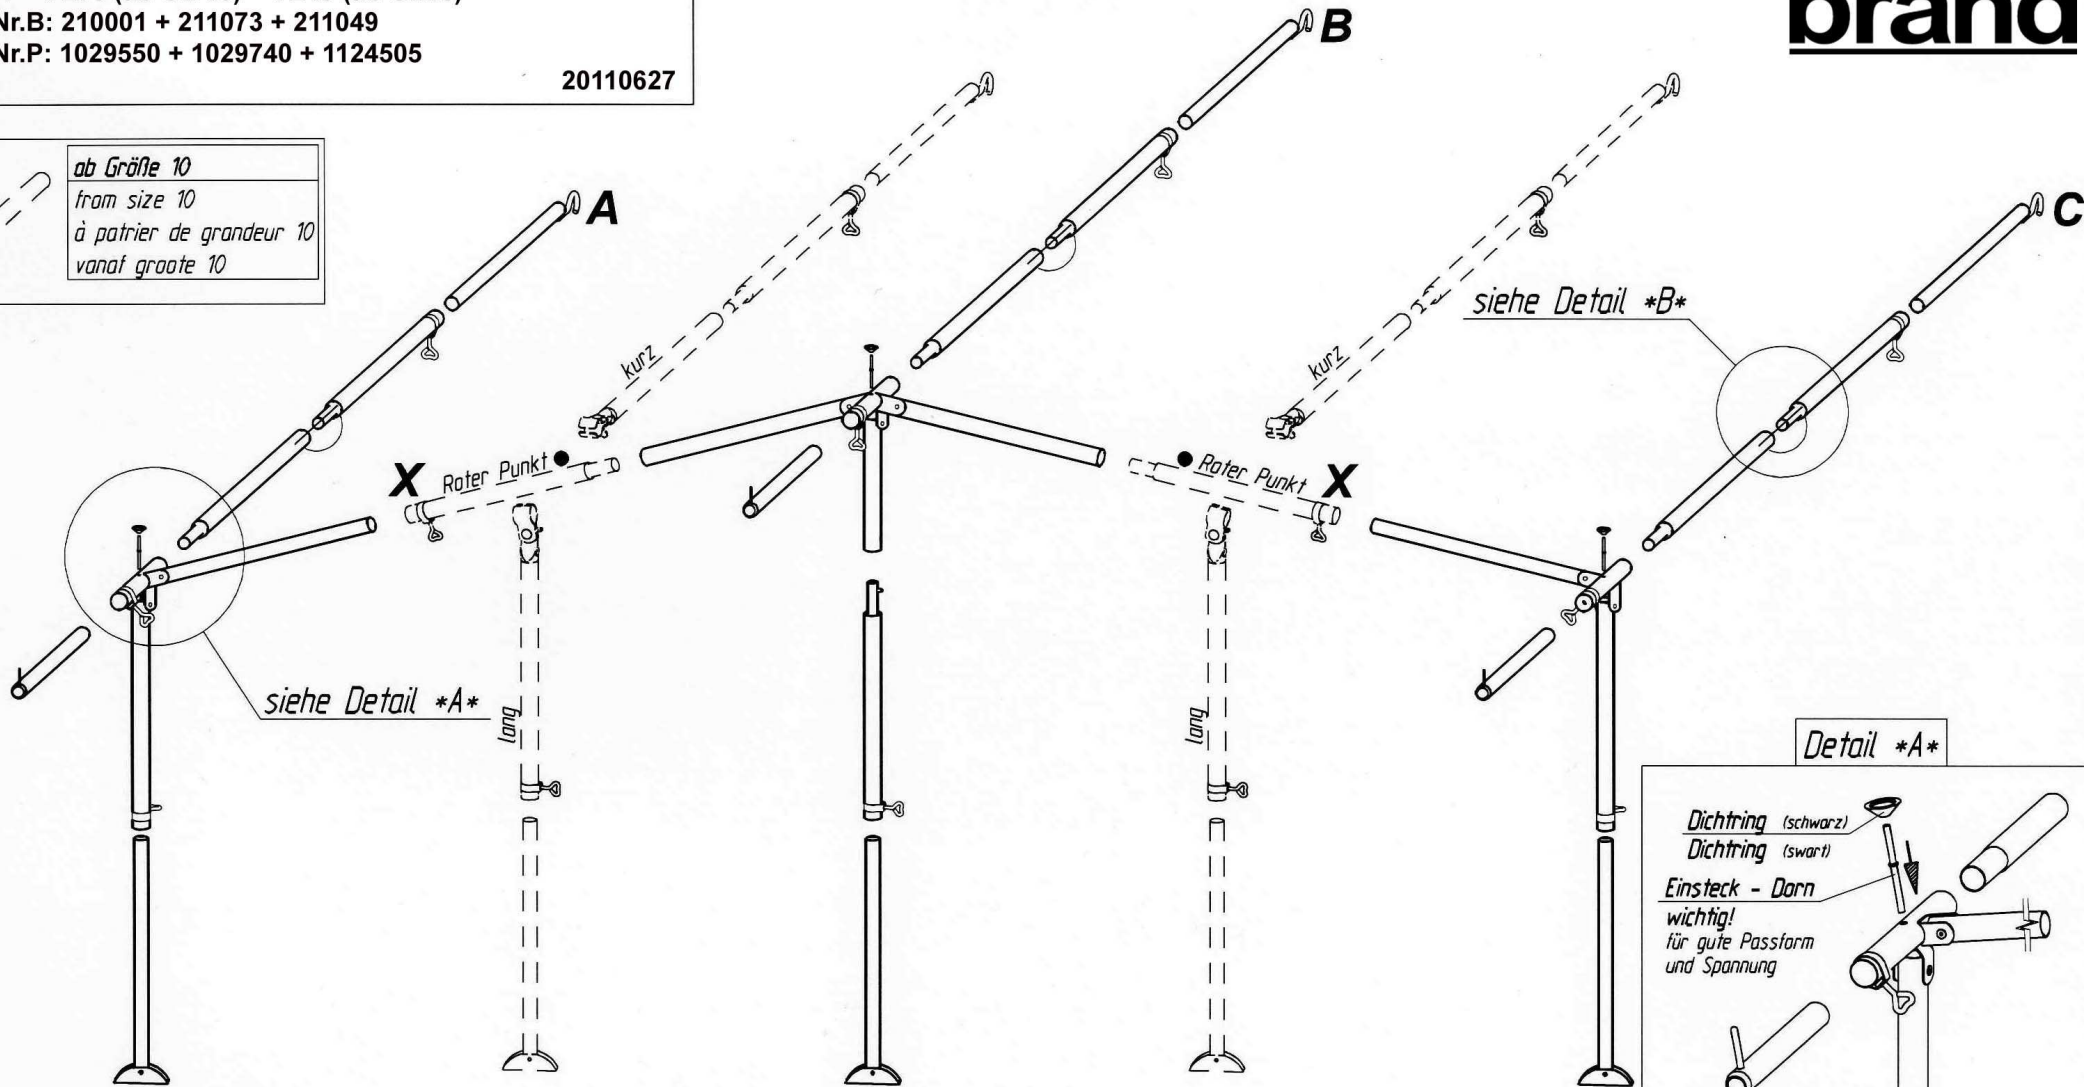

FINAL

VG01 + VE73 (ab Gr. 10) + VE49 (ab Gr.16)
 Art.Nr.B: 210001 + 211073 + 211049
 Art.Nr.P: 1029550 + 1029740 + 1124505

20110627

ab Größe 10
 from size 10
 à partir de grandeur 10
 vanaf grootte 10

Detail *A*

insteek - nokpennen
 belangrijk
 voor goede pasvorm
 en spanning

Detail *B*

Goupille D' Assemblage
 Important
 Pour une belle finition
 et une bonne tension

Fixation - Pins
 Improves
 the fit of
 your awning