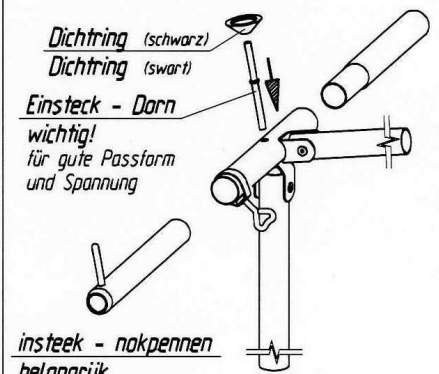

# Modus Plus

VG01 + VE73

Art.Nr.B: 210001 + 211073

Art.Nr.P: 1029550 + 1029740

*ab Größe 10*  
*from size 10*  
*à partir de grandeur 10*  
*vanaf grootte 10*

**Detail \*A\***

*insteek - nokpennen*  
 belangrijk  
 voor goede pasvorm  
 en spanning

**Detail \*B\***

*Goupille D' Assemblage*  
 Important  
 Pour une belle finition  
 et une bonne tension

*Fixation - Pins*  
 Improves  
 the fit of  
 your awning

Technische Änderungen vorbehalten!

Für eventuelle Ersatzteilanforderungen sollten Sie diese Unterlage aufbewahren!