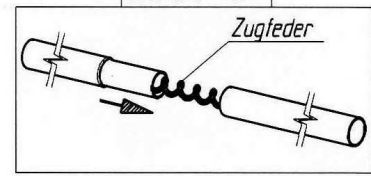

# Modus Plus

VG01 + VE73

Art.Nr.B: 210001 + 211073

Art.Nr.P: 1029550 + 1029740

*ab Größe 10*  
*from size 10*  
*à partir de grandeur 10*  
*vanaf grootte 10*

**Detail \*A\***

*insteek - nokpennen*  
 belangrijk  
 voor goede pasvorm  
 en spanning

**Detail \*B\***

*Goupille D' Assemblage*  
 Important  
 Pour une belle finition  
 et une bonne tension

*Fixation - Pins*  
 Improves  
 the fit of  
 your awning

Technische Änderungen vorbehalten!

Für eventuelle Ersatzteilanforderungen sollten Sie diese Unterlage aufbewahren!