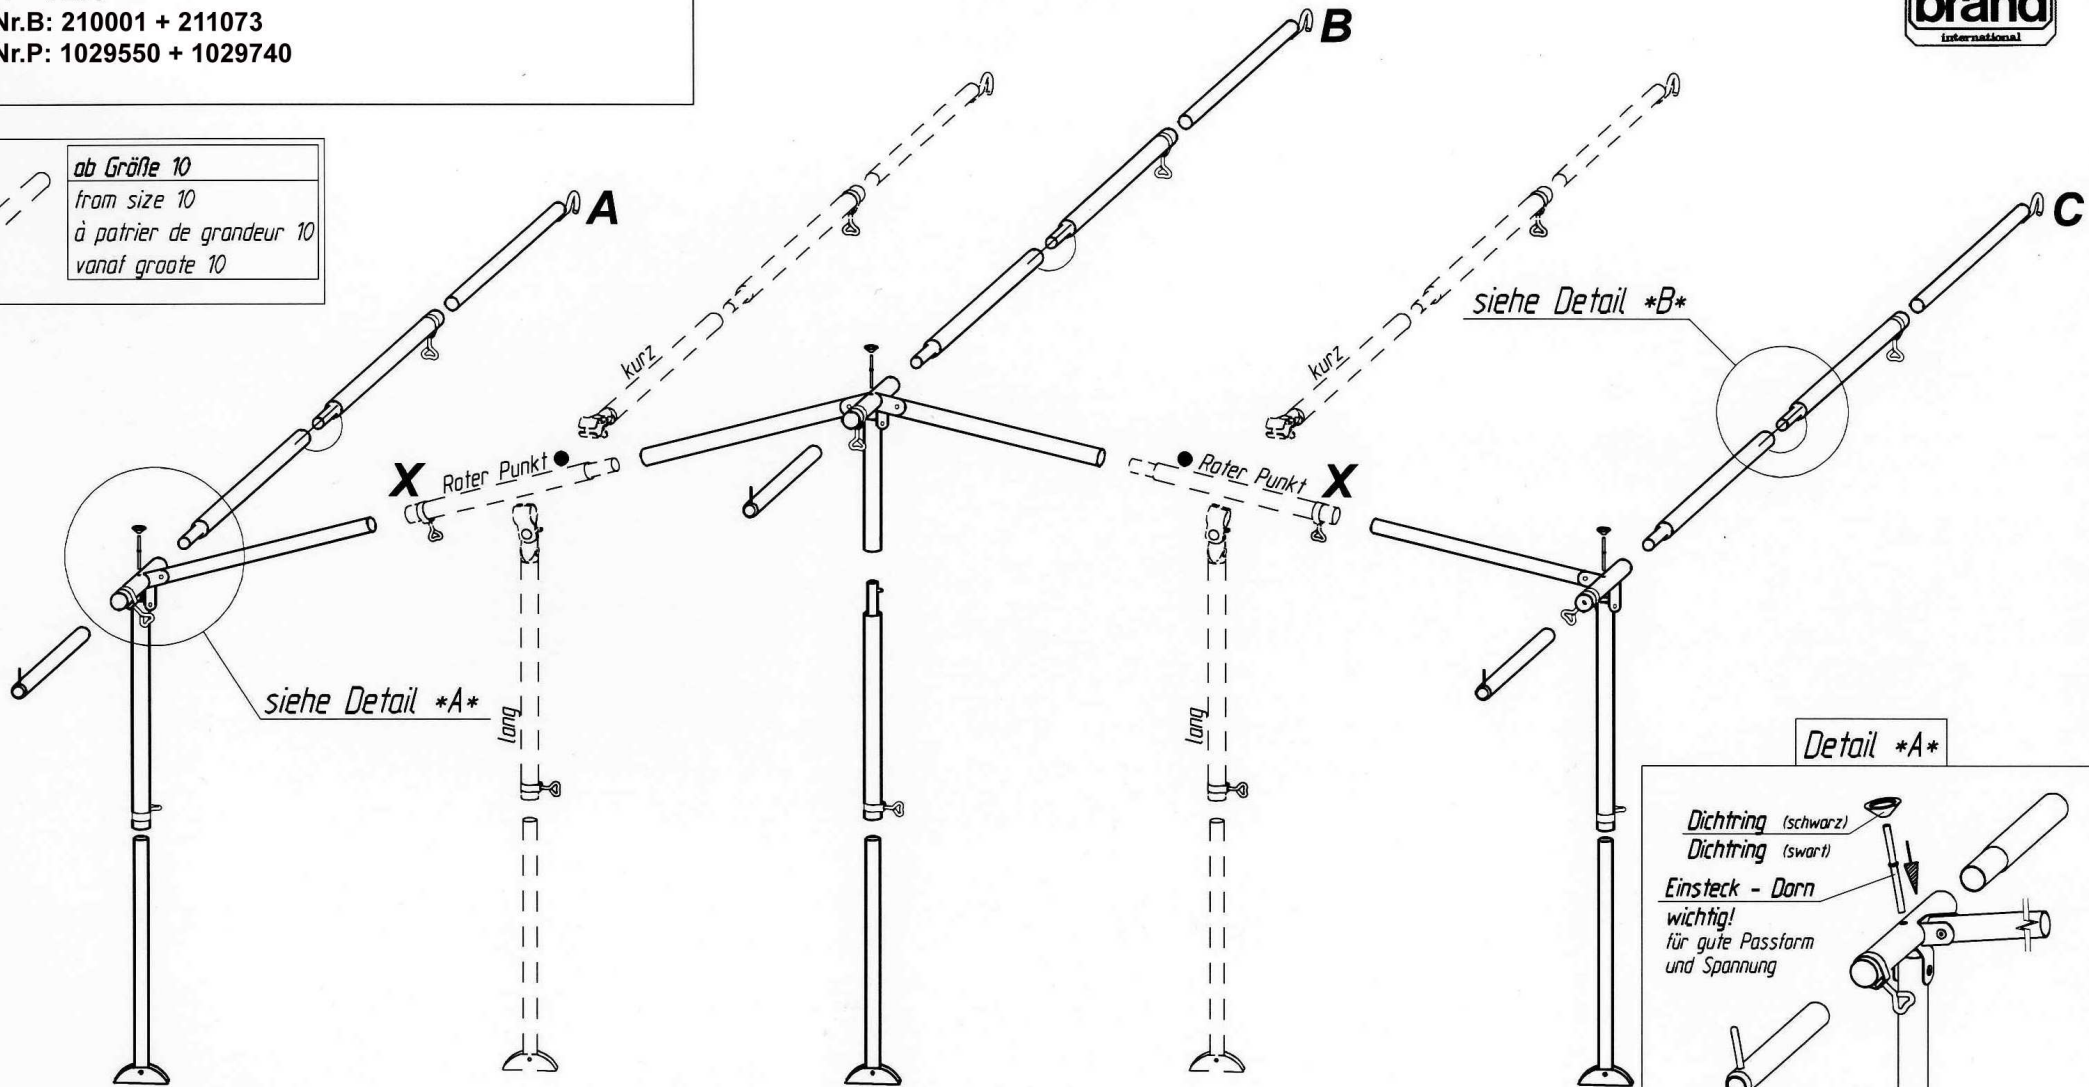

# Modus Plus

VG01 + VE73

Art.Nr.B: 210001 + 211073

Art.Nr.P: 1029550 + 1029740

*ab Größe 10*  
*from size 10*  
*à partir de grandeur 10*  
*vanaf grootte 10*

**Detail \*A\***

*insteek - nokpennen*  
 belangrijk  
 voor goede pasvorm  
 en spanning

**Detail \*B\***

*Goupille D' Assemblage*  
 Important  
 Pour une belle finition  
 et une bonne tension

*Fixation - Pins*  
 Improves  
 the fit of  
 your awning

Technische Änderungen vorbehalten!

Für eventuelle Ersatzteilanforderungen sollten Sie diese Unterlage aufbewahren!