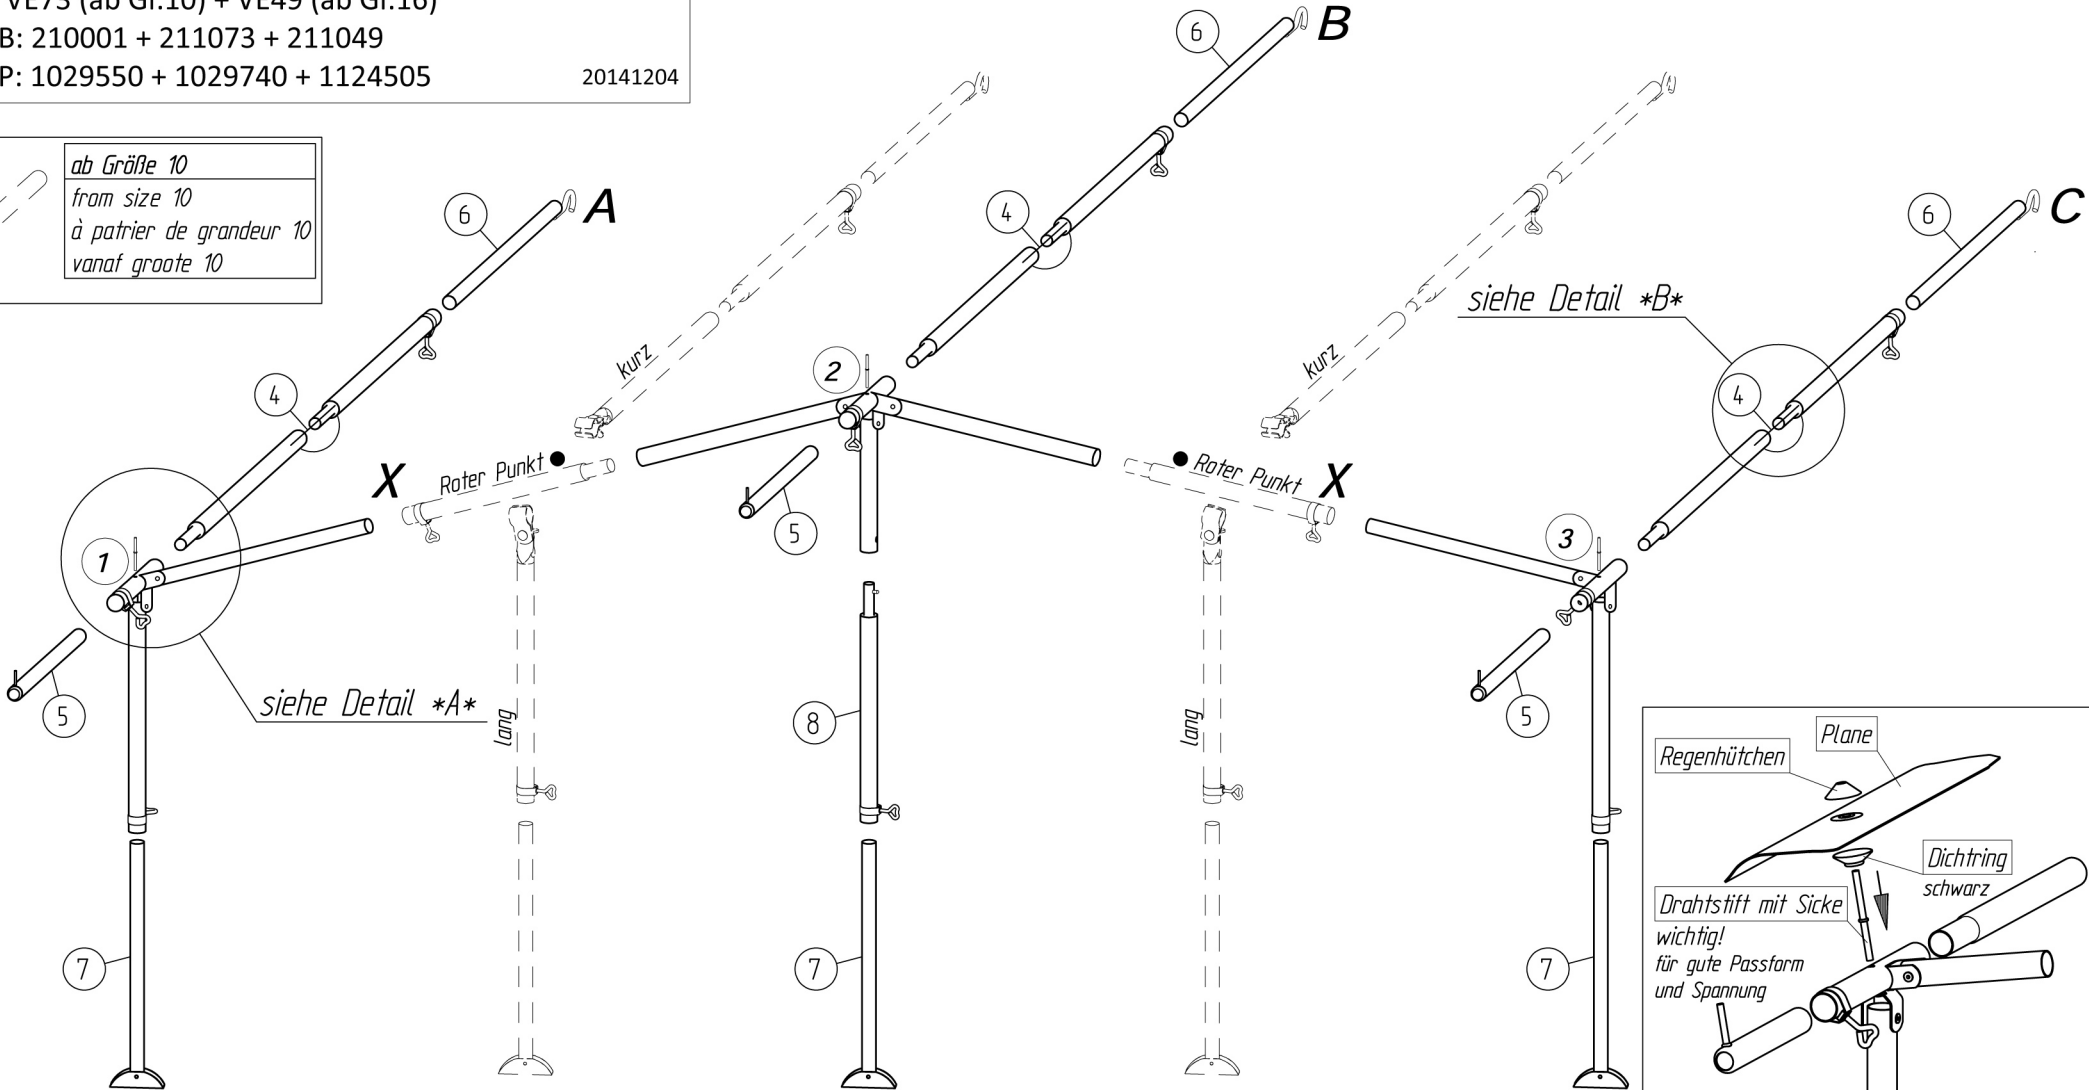

TRENTO

VG01 + VE73 (ab Gr.10) + VE49 (ab Gr.16)

Art.-Nr.B: 210001 + 211073 + 211049

Art.-Nr.P: 1029550 + 1029740 + 1124505

20141204

ab Größe 10
from size 10
à partir de grandeur 10
vanaf grootte 10

insteek - naknennen
belangrijk
voor goede pasvorm
en spanning

Fixation - Pins
Improves
the fit of
your awning

Goupille D' Assemblage
Important
Pour une belle finition
et une bonne tension

Technische Änderungen vorbehalten!

Für eventuelle Ersatzteilanforderungen sollten Sie diese Unterlage aufbewahren!