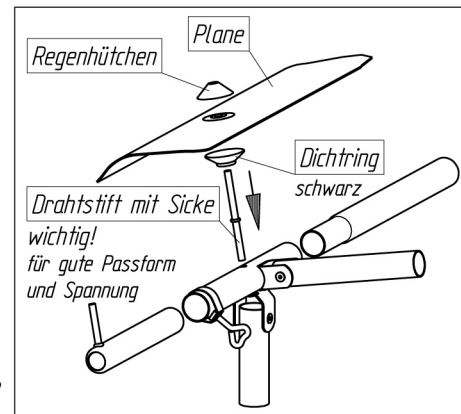

TRENTO

VG01 + VE73 (ab Gr.10) + VE49 (ab Gr.16)

Art.-Nr.B: 210001 + 211073 + 211049

Art.-Nr.P: 1029550 + 1029740 + 1124505

20141204

ab Größe 10
from size 10
à partir de grandeur 10
vanaf grootte 10

insteek - naknennen
belangrijk
voor goede pasvorm
en spanning

Fixation - Pins
Improves
the fit of
your awning

Goupille D' Assemblage
Important
Pour une belle finition
et une bonne tension

Technische Änderungen vorbehalten!

Für eventuelle Ersatzteilanforderungen sollten Sie diese Unterlage aufbewahren!