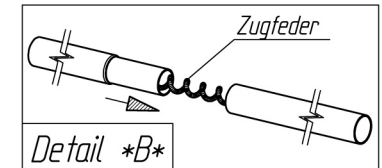

TRENTO

VG01 + VE73 (ab Gr.10) + VE49 (ab Gr.16)

Art.-Nr.B: 210001 + 211073 + 211049

Art.-Nr.P: 1029550 + 1029740 + 1124505

20141204

ab Größe 10
from size 10
à partir de grandeur 10
vanaf grootte 10

insteek - naknennen
belangrijk
voor goede pasvorm
en spanning

Fixation - Pins
Improves
the fit of
your awning

Goupille D' Assemblage
Important
Pour une belle finition
et une bonne tension

Technische Änderungen vorbehalten!

Für eventuelle Ersatzteilanforderungen sollten Sie diese Unterlage aufbewahren!