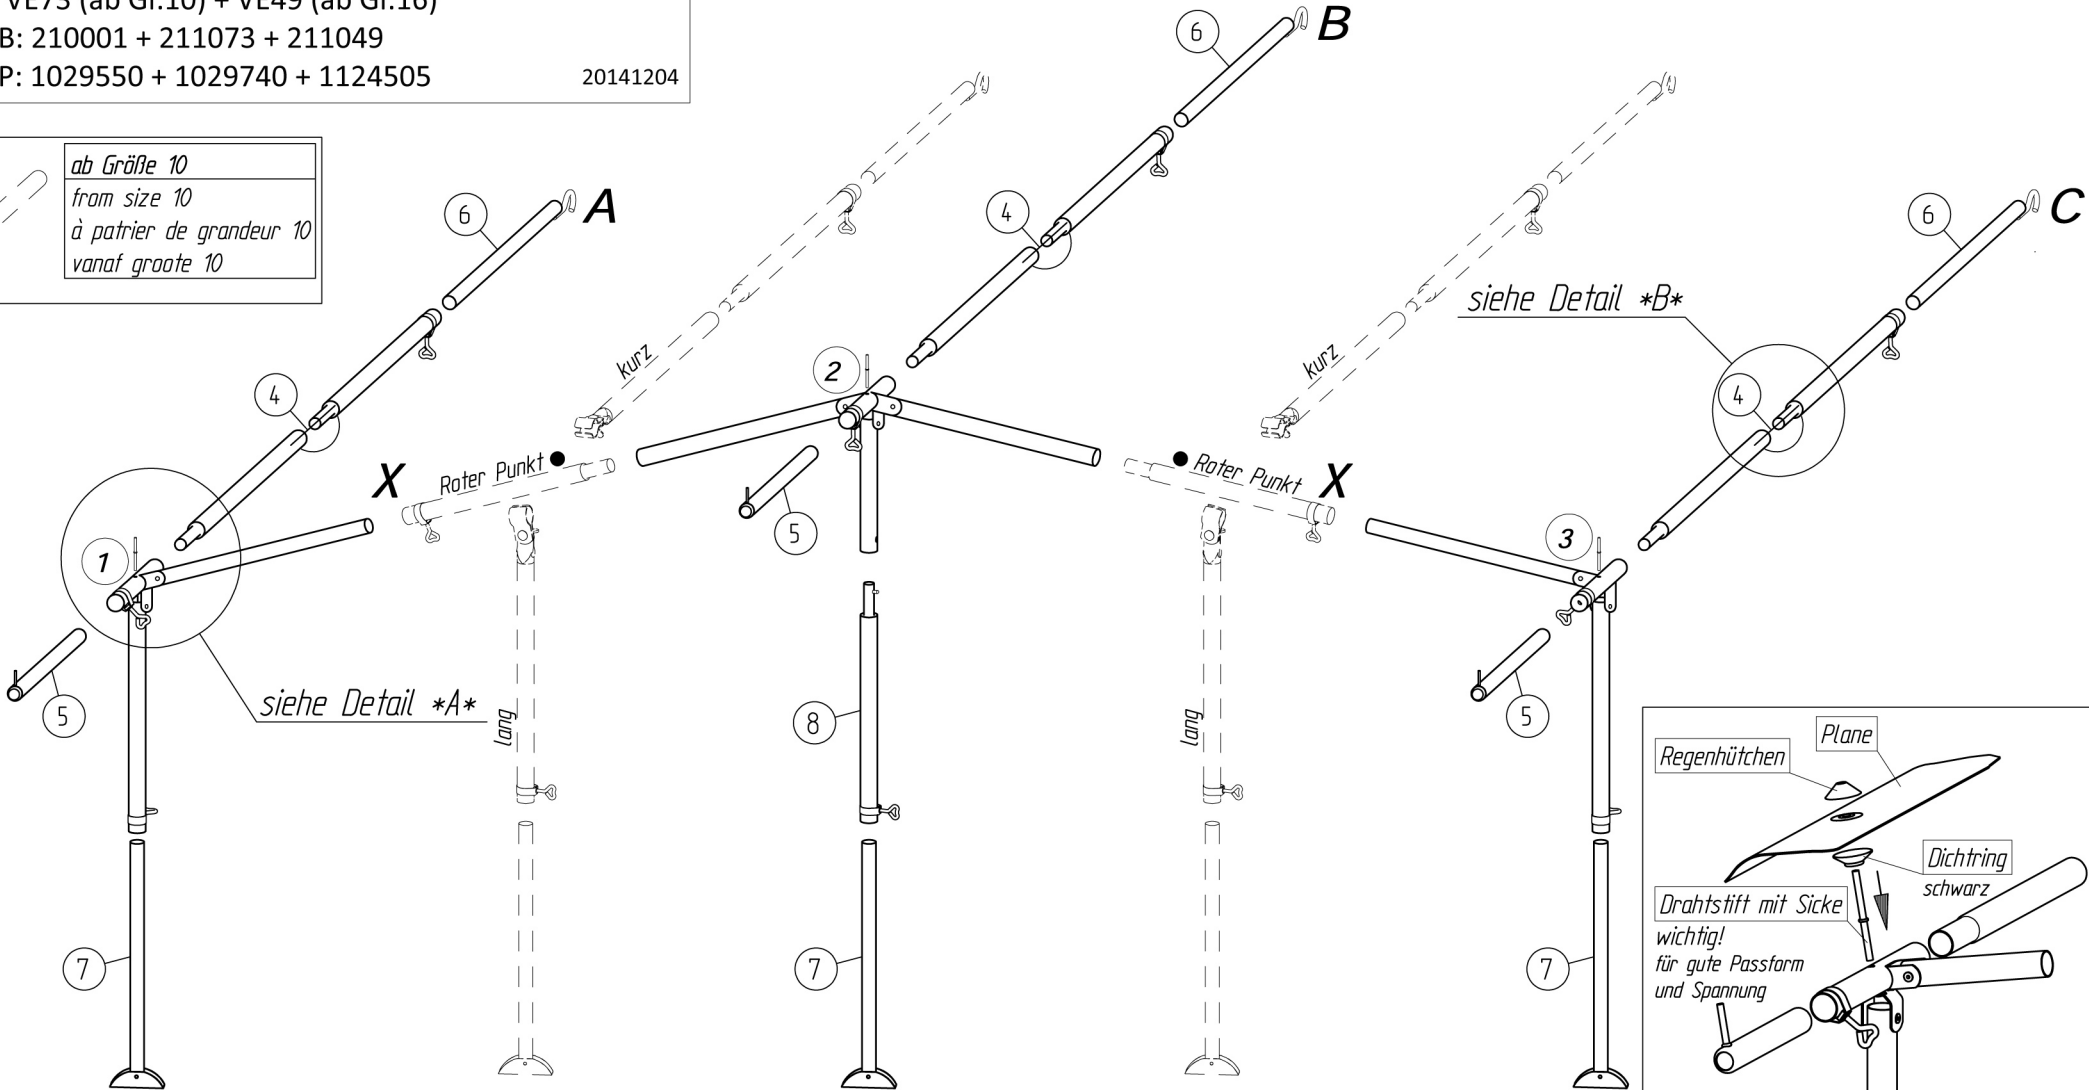

VENETO

VG01 + VE73 (ab Gr.10) + VE49 (ab Gr.16)

Art.-Nr.B: 210001 + 211073 + 211049

Art.-Nr.P: 1029550 + 1029740 + 1124505

20141204

ab Größe 10
from size 10
à partir de grandeur 10
vanaf grootte 10

insteek - naknennen
belangrijk
voor goede pasvorm
en spanning

Fixation - Pins
Improves
the fit of
your awning

Goupille D' Assemblage
Important
Pour une belle finition
et une bonne tension

Technische Änderungen vorbehalten!

Für eventuelle Ersatzteilanforderungen sollten Sie diese Unterlage aufbewahren!