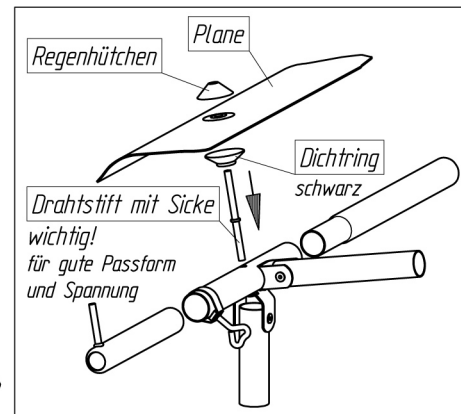

VENETO

VG01 + VE73 (ab Gr.10) + VE49 (ab Gr.16)

Art.-Nr.B: 210001 + 211073 + 211049

Art.-Nr.P: 1029550 + 1029740 + 1124505

20141204

ab Größe 10
from size 10
à partir de grandeur 10
vanaf grootte 10

insteek - naknennen
belangrijk
voor goede pasvorm
en spanning

Fixation - Pins
Improves
the fit of
your awning

Goupille D' Assemblage
Important
Pour une belle finition
et une bonne tension

Technische Änderungen vorbehalten!

Für eventuelle Ersatzteilanforderungen sollten Sie diese Unterlage aufbewahren!