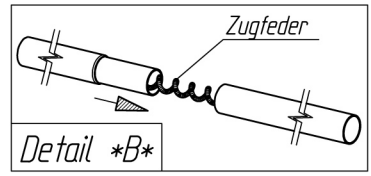

VENETO

VG01 + VE73 (ab Gr.10) + VE49 (ab Gr.16)

Art.-Nr.B: 210001 + 211073 + 211049

Art.-Nr.P: 1029550 + 1029740 + 1124505

20141204

ab Größe 10
from size 10
à partir de grandeur 10
vanaf grootte 10

insteek - naknennen
belangrijk
voor goede pasvorm
en spanning

Fixation - Pins
Improves
the fit of
your awning

Goupille D' Assemblage
Important
Pour une belle finition
et une bonne tension

Technische Änderungen vorbehalten!

Für eventuelle Ersatzteilanforderungen sollten Sie diese Unterlage aufbewahren!