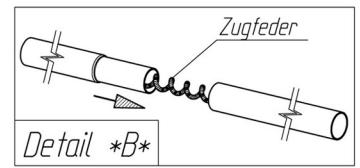

Stangen ohne Arretierung
 Spannung des Vordaches durch
 kurze ALU - Spannstange *a*
 (beidseitig geplättet)

zonder fixatie
 uitspannen per luifel d.m.v.
 korte aluminium spannbuis *a*
 (beide zijden geplet)

[]

siehe Detail *A*

siehe Detail *B*

siehe *[*]

siehe *[*]

insteek - nakennen
 belangrijk
 voor goede pasvorm
 en spanning

Fixation - Pins
 Improves
 the fit of
 your awning

Goupille D' Assemblage
 Important
 Pour une belle finition
 et une bonne tension