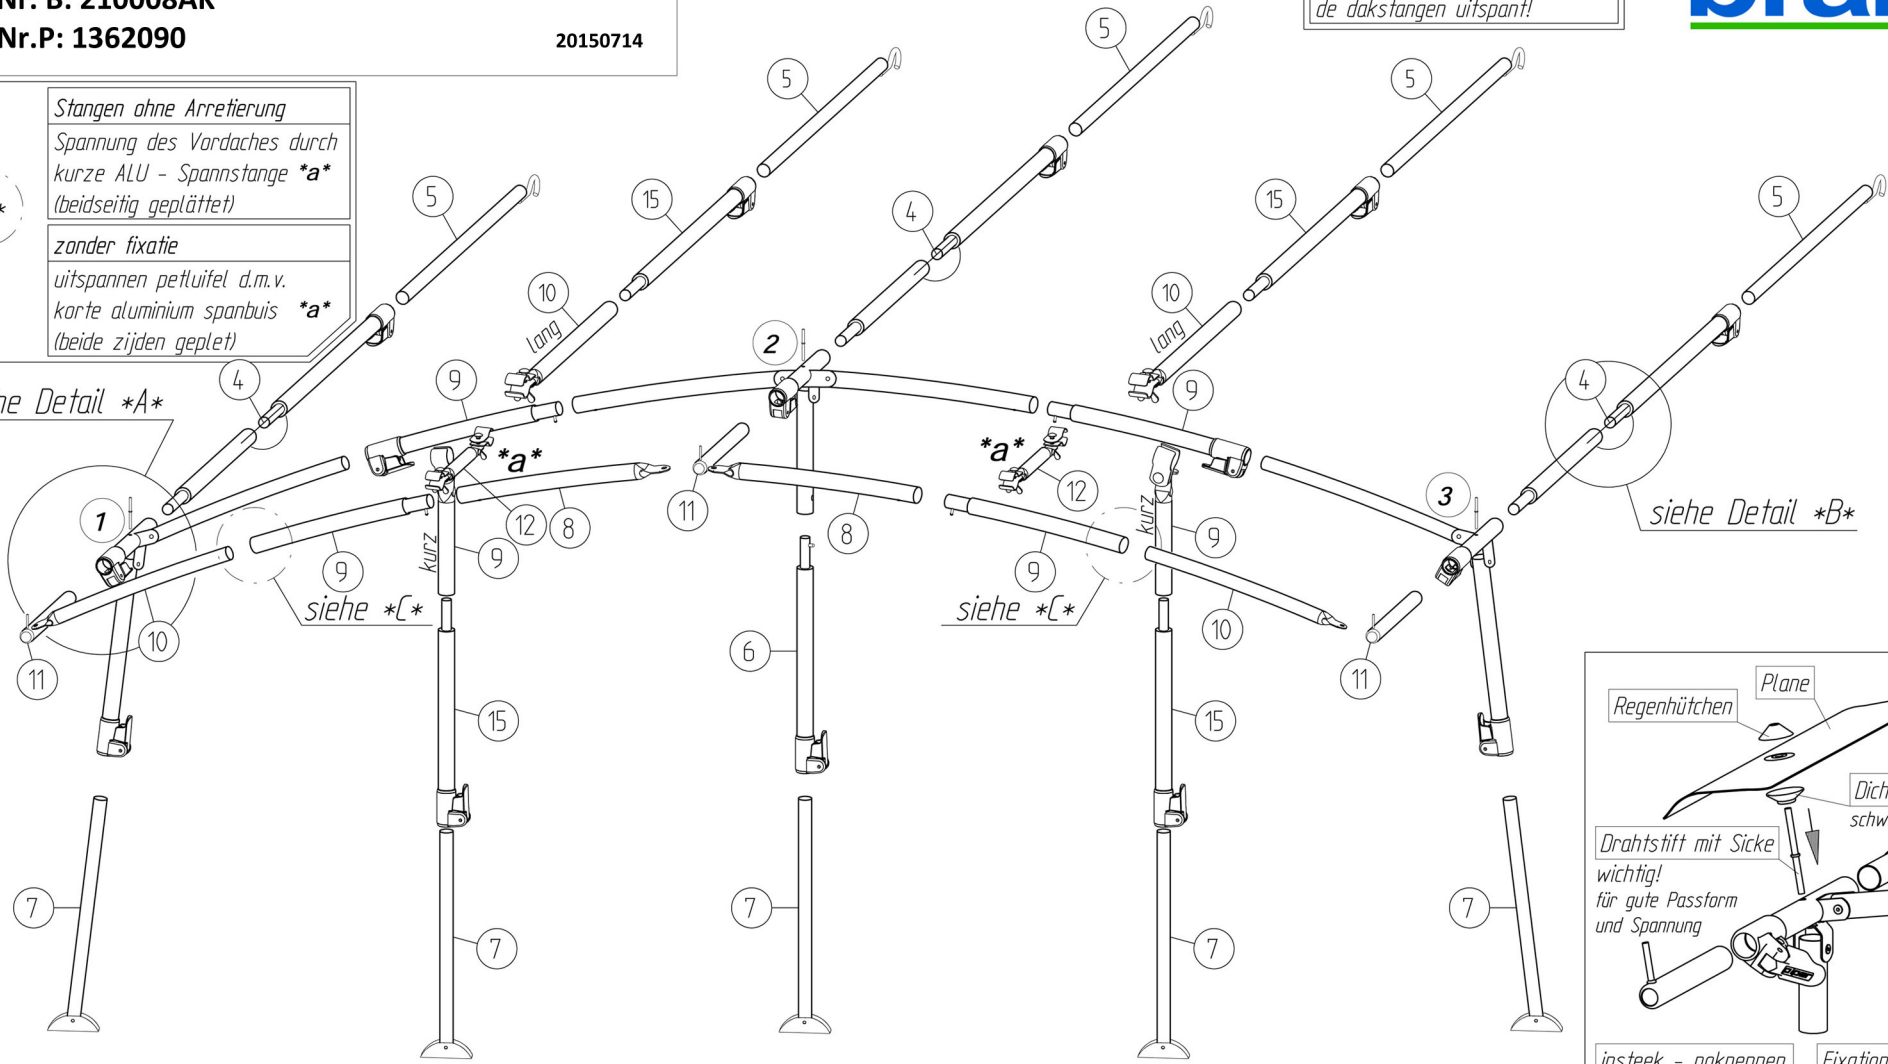

Stangen ohne Arretierung
 Spannung des Vordaches durch
 kurze ALU - Spannstange *a*
 (beidseitig geplättet)

zonder fixatie
 uitspannen per luifel d.m.v.
 korte aluminium spannbuis *a*
 (beide zijden geplet)

[]

siehe Detail *A*

siehe Detail *B*

siehe *[*]

siehe *[*]

insteek - nakennen
 belangrijk
 voor goede pasvorm
 en spanning

Fixation - Pins
 Improves
 the fit of
 your awning

Goupille D' Assemblage
 Important
 Pour une belle finition
 et une bonne tension