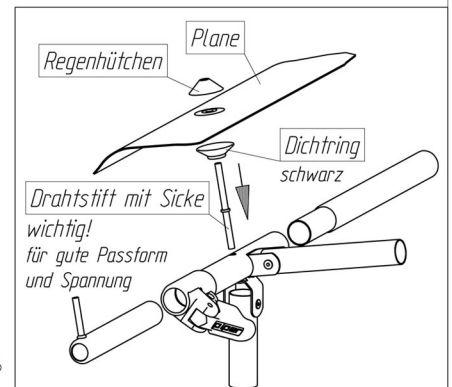

FINO 300

VG105K + VE71 (bis Gr.09) + VE185K (ab Gr.10) + VE50 (ab Gr.16)

Art.-Nr.B: 210105K + 211071 + 211185K + 211050

Art.-Nr.B: 1029690 + 1029700 + 1029990 + 1029760

20160621

ab Größe 10
from size 10
à partir de grandeur 10
vanaf grootte 10

siehe Detail *A*

siehe Detail *B*

<i>insteek - nakpennen</i>	<i>Fixation - Pins</i>
<i>belangrijk</i>	<i>Improves</i>
<i>voor goede pasvorm</i>	<i>the fit of</i>
<i>en spanning</i>	<i>your awning</i>

Goupille D' Assemblage
Important
Pour une belle finition
et une bonne tension