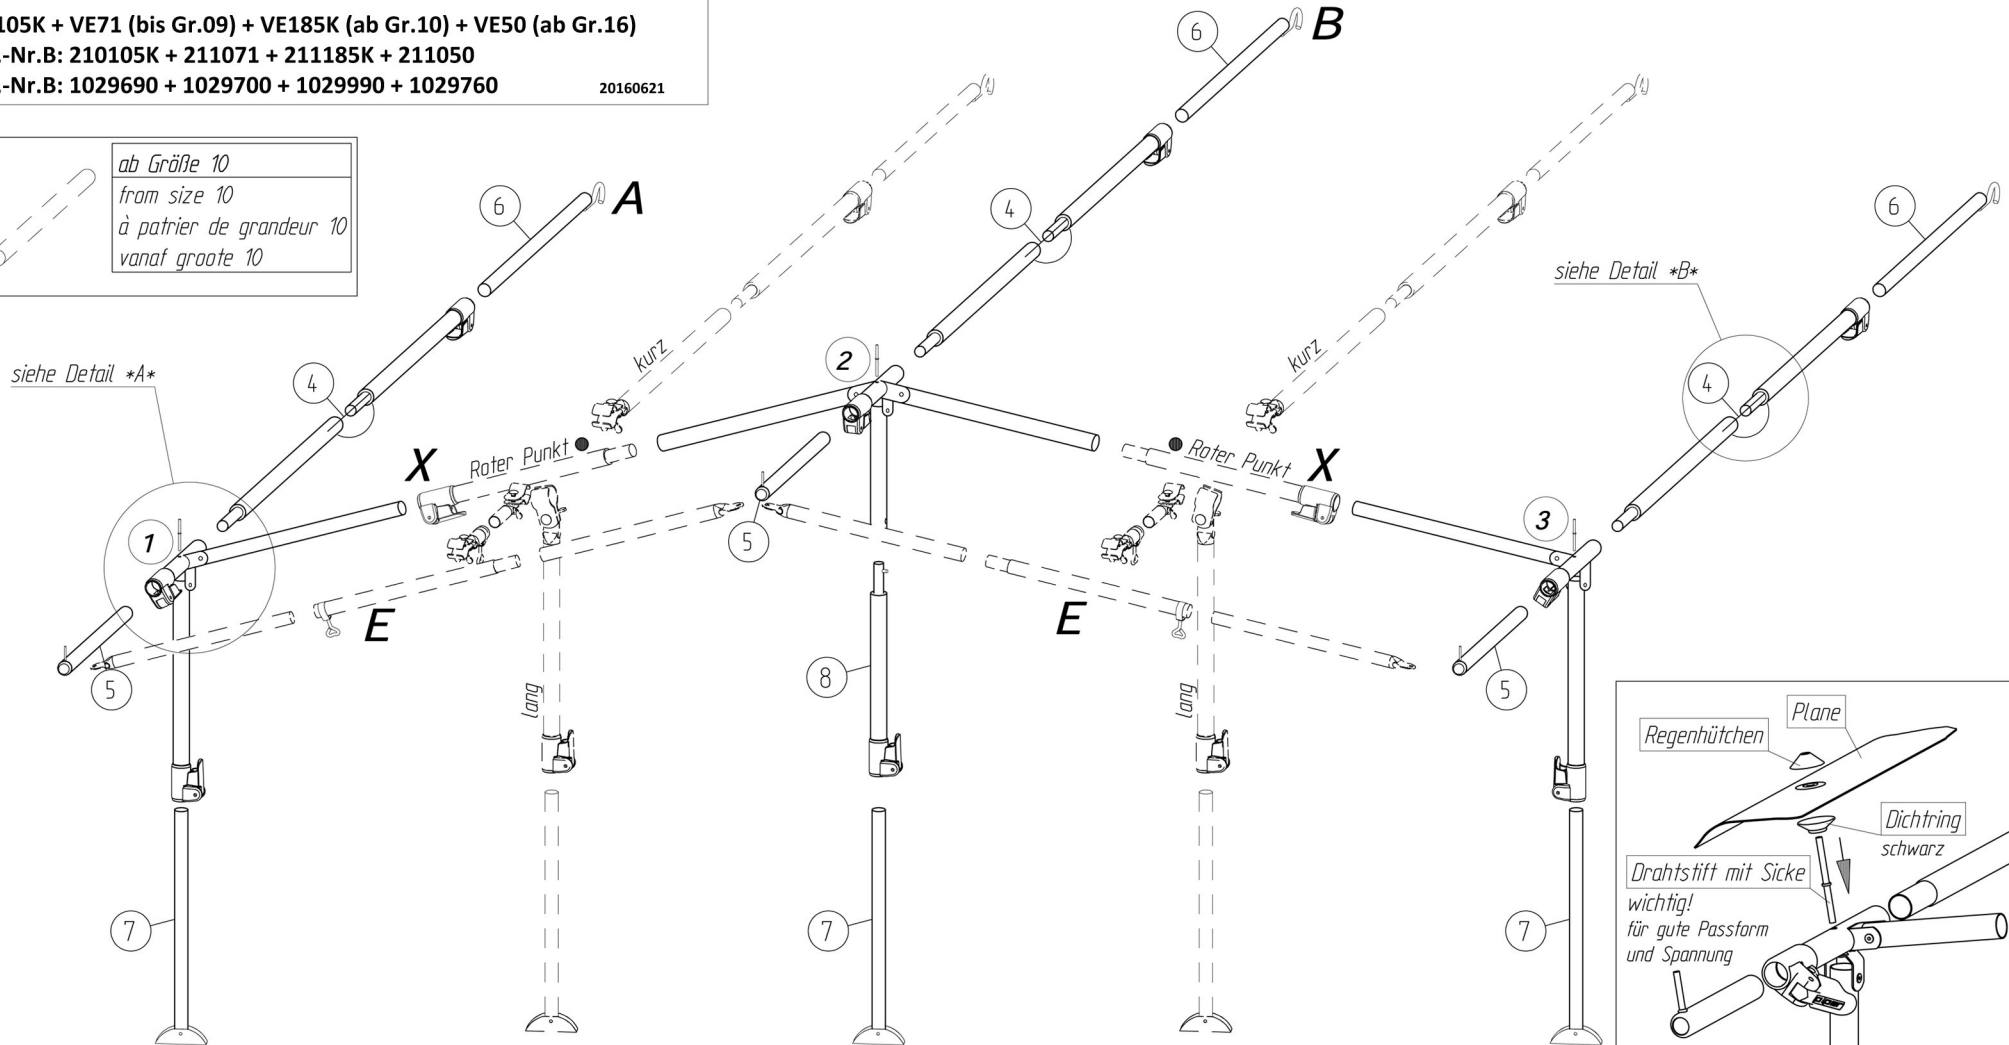

FINO 300

VG105K + VE71 (bis Gr.09) + VE185K (ab Gr.10) + VE50 (ab Gr.16)

Art.-Nr.B: 210105K + 211071 + 211185K + 211050

Art.-Nr.B: 1029690 + 1029700 + 1029990 + 1029760

20160621

ab Größe 10
from size 10
à partir de grandeur 10
vanaf grootte 10

siehe Detail *A*

siehe Detail *B*

<i>insteek - nakpennen</i>	<i>Fixation - Pins</i>
<i>belangrijk</i>	<i>Improves</i>
<i>voor goede pasvorm</i>	<i>the fit of</i>
<i>en spanning</i>	<i>your awning</i>

Goupille D' Assemblage
Important
Pour une belle finition
et une bonne tension