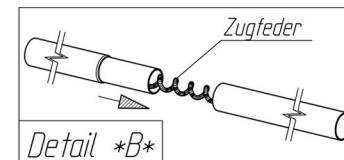

FINO 300

VG105K + VE71 (bis Gr.09) + VE185K (ab Gr.10) + VE50 (ab Gr.16)

Art.-Nr.B: 210105K + 211071 + 211185K + 211050

Art.-Nr.B: 1029690 + 1029700 + 1029990 + 1029760

20160621

ab Größe 10
from size 10
à partir de grandeur 10
vanaf grootte 10

siehe Detail *A*

siehe Detail *B*

<i>insteek - nakpennen</i>	<i>Fixation - Pins</i>
<i>belangrijk</i>	<i>Improves</i>
<i>voor goede pasvorm</i>	<i>the fit of</i>
<i>en spanning</i>	<i>your awning</i>

Goupille D' Assemblage
Important
Pour une belle finition
et une bonne tension