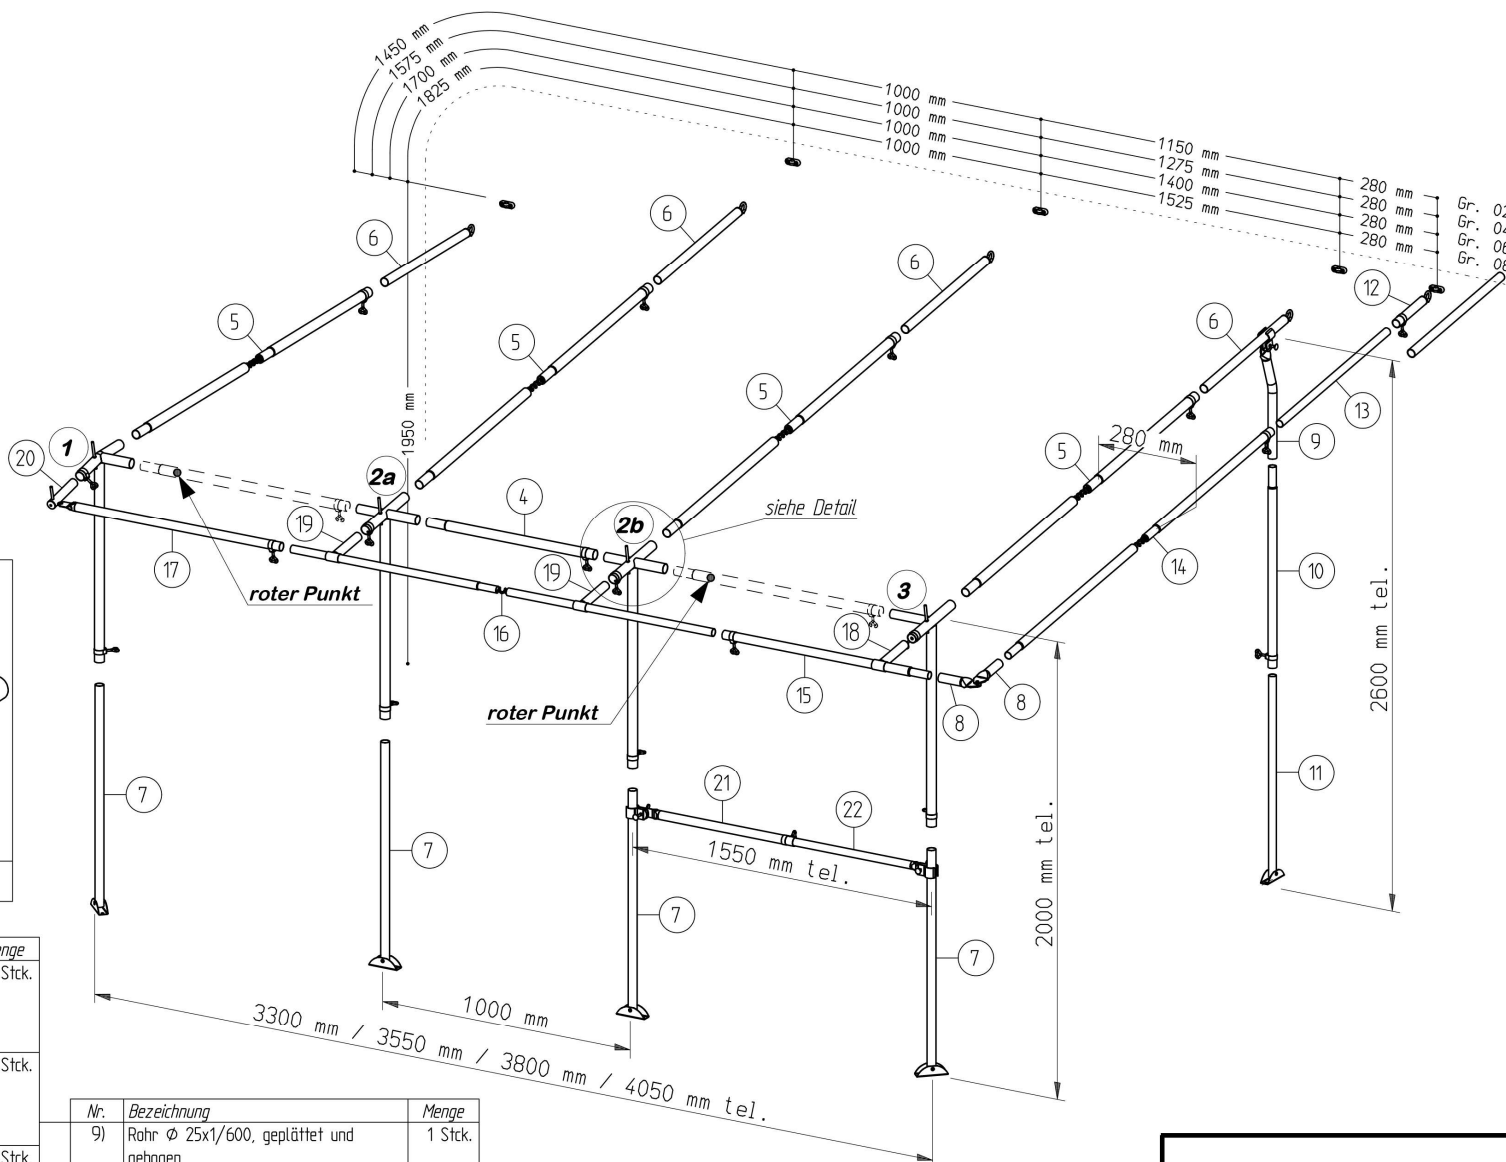

Nr.	Bezeichnung
15	Rohrschelle Ø 28
5	Rohrschelle Ø 25
20	Herzschraube M6 x 13
6	Schellenhälfte 28/25/22
4	Flachrundschraube M6 x 25
4	Flügelmutter M6
5	Dornhalter
10	Linsensenk-Blechschrabe 4,2 x 22
4	Drahtstift Ø 6 x 87 (mit Sicke)
4	Regenhütchen
1	Flachkopf-Blechschrabe 6,3 x 25
34	Zelthering (30 cm lang)
7	Erdnagel Ø 4,3 x 220
4	Dichtring

Nr.	Bezeichnung	Menge
1)	Seitenwinkel (1), Rohr Ø 28x1/220, 2x gelocht und gebogen, Rohr 28x1/160 und Rohr Ø 28x1/1000, gelocht	1 Stck.
a)	Mittelwinkel (2a), mit ISO-Aufkleber, Rohr Ø 28x1/220, 2x gelocht, Rohr 28x1/160, Rohr Ø 25x1/130 und Rohr Ø 28x1/1000, gelocht	1 Stck.
b)	Mittelwinkel (2b), Rohr Ø 28x1/220, 2x gelocht, Rohr 28x1/160, Rohr Ø 25x1/130 und Rohr Ø 28x1/1000, gelocht	1 Stck.
3)	Seitenwinkel (3), Rohr Ø 28x1/220, 2x gelocht, Rohr 25x1/200 und Rohr Ø 28x1/1000, gelocht	1 Stck.
4)	Verb.-Rohr Ø 28x1/910, verjüngt und gelocht	1 Stck.
5)	Dachstange, gefedert Verb.-Rohr Ø 28x1/1000, verjüngt und gelocht und Verb.-Rohr Ø 28x1/1000, verjüngt	4 Stck.
6)	Hakenrohr Ø 25x1/750, Ha	4 Stck.
7)	Fußrohr Ø 25x1/1100, angelenietet Blechfuß BF	4 Stck.

Nr.	Bezeichnung	Menge
18)	T-Stück, Rohr Ø 28x1/40 und Rohr Ø 25x1/210	1 Stck.
19)	T-Stück, Rohr Ø 25x1/40 und Rohr Ø 25x1/210	2 Stck.
20)	Stiftrohr Ø 25x1/210 mit Dorn (Ø 6x40) und Stopfen mit Loch	1 Stck.
21)	Rohr Ø 25x1/850, geplättet und gelocht	1 Stck.
22)	Rohr Ø 22x1/750, geplättet	1 Stck.
	Kunststoffprofil 800 mm	1 Stck.
	Kunststoffrandstab 800 mm	1 Stck.
	Beutel Erdnägeln und Zeltheringe	1 Stck.