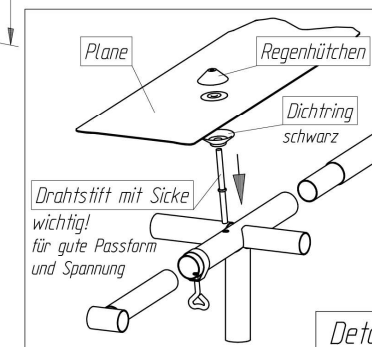

FORUM

Gr.10: VG41 + VE97
Gr.12: VG41 + VE94
Gr.14: VG41 + VE95

20220505