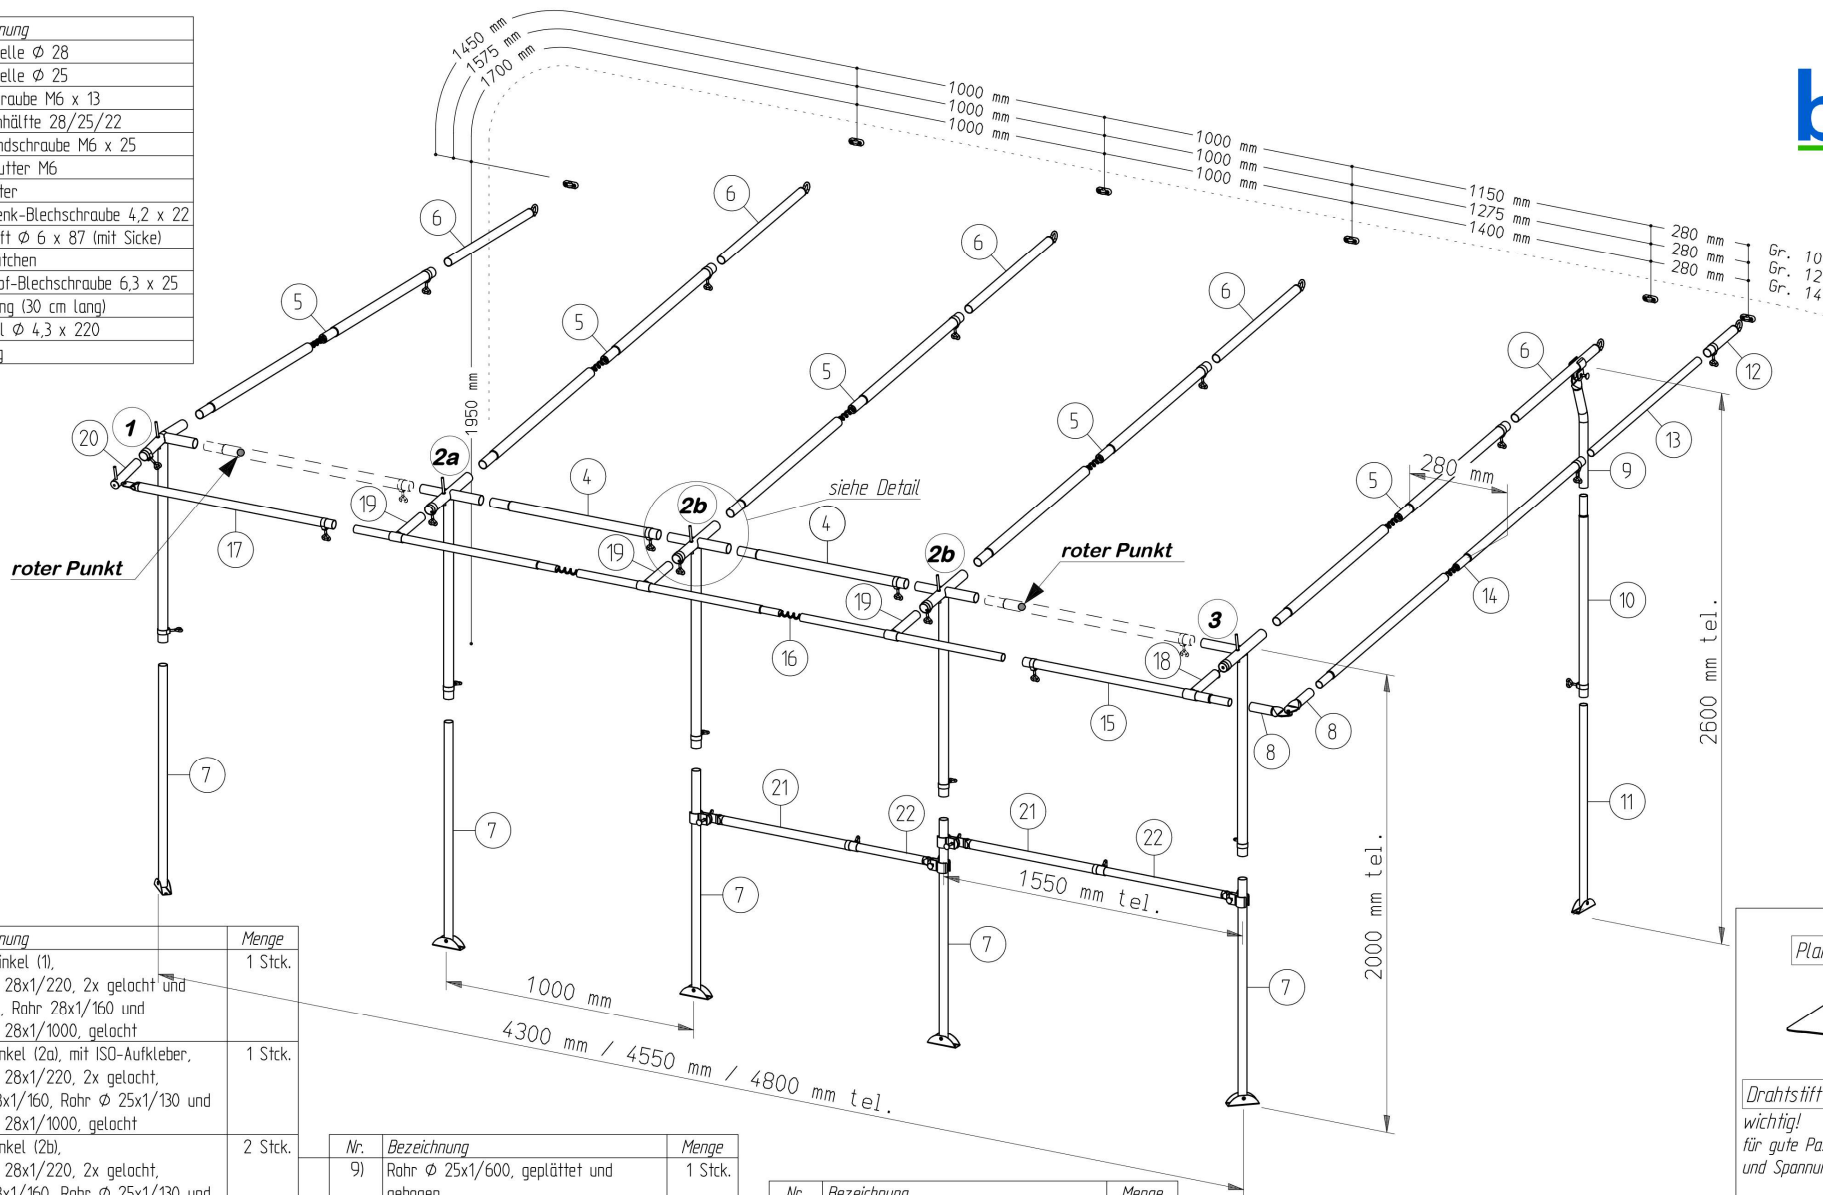

Nr.	Bezeichnung
10	Rahrschelle Ø 28
5	Rahrschelle Ø 25
25	Herzschraube M6 x 13
10	Schellenhälfte 28/25/22
6	Flachrundschraube M6 x 25
6	Flügelmutter M6
6	Dornhalter
12	Linse senk-Blechschr. 4,2 x 22
5	Drahtstift Ø 6 x 87 (mit Sicke)
5	Regenhütchen
1	Flachkopf-Blechschr. 6,3 x 25
37	Zelthering (30 cm lang)
7	Erdnagel Ø 4,3 x 220
5	Dichtring

Nr.	Bezeichnung	Menge
1)	Seitenwinkel (1), Rohr Ø 28x1/220, 2x gelacht und gebogen, Rohr 28x1/160 und Rohr Ø 28x1/1000, gelacht	1 Stck.
a)	Mittelwinkel (2a), mit ISO-Aufkleber, Rohr Ø 28x1/220, 2x gelacht, Rohr 28x1/160, Rohr Ø 25x1/130 und Rohr Ø 28x1/1000, gelacht	1 Stck.
b)	Mittelwinkel (2b), Rohr Ø 28x1/220, 2x gelacht, Rohr 28x1/160, Rohr Ø 25x1/130 und Rohr Ø 28x1/1000, gelacht	2 Stck.
3)	Seitenwinkel (3), Rohr Ø 28x1/220, 2x gelacht, Rohr 25x1/200 und Rohr Ø 28x1/1000, gelacht	1 Stck.
4)	Verb.-Rohr Ø 28x1/910, verjüngt und gelacht	2 Stck.
5)	Dachstange, gefedert Verb.-Rohr Ø 28x1/1000, verjüngt und gelacht und Verb.-Rohr Ø 28x1/1000, verjüngt	5 Stck.
6)	Hakenrohr Ø 25x1/750, Ha	5 Stck.
7)	Fußrohr Ø 25x1/1100, angenieteret Blechfuß BF	5 Stck.

Nr.	Bezeichnung	Menge
17)	Rohr Ø 25x1/1040, geplättet und gelacht	1 Stck.
18)	T-Stück, Rohr Ø 28x1/40 und Rohr Ø 25x1/210	1 Stck.
19)	T-Stück, Rohr Ø 25x1/40 und Rohr Ø 25x1/210	3 Stck.
20)	Stiftrohr Ø 25x1/210 mit Dorn (Ø 6x40) und Stopfen mit Loch	1 Stck.
21)	Rohr Ø 25x1/850, geplättet und gelacht	2 Stck.
22)	Rohr Ø 22x1/750, geplättet	2 Stck.
	Kunststoffprofil 800 mm	1 Stck.
	Kunststoffrandstab 800 mm	1 Stck.
	Beutel Erdnägeln und Zeltheringe	1 Stck.