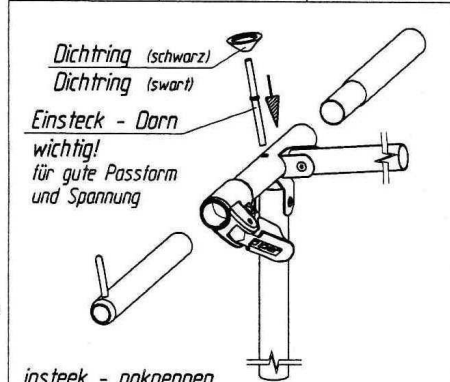

Palazzo 240

VG05K + VE71 (bis Gr. 09) + VE85K (ab Gr.10)+ VE50(ab Gr.16)
 Art.Nr.B: 210005K + 211071+ 211085K + 211050
 Art.Nr.P: 1521900 + 1029700 + 15219200 + 1029765

20120529

ab Größe 10
 from size 10
 à partir de grandeur 10
 vanaf grootte 10

siehe Detail *A*

siehe Detail *B*

Detail *A*

Dichtring (schwarz)
 Dichtring (swart)
 Einsteck - Dorn
 wichtig!
 für gute Passform
 und Spannung

insteek - nakpennen
 belangrijk
 voor goede pasvorm
 en spanning

Goupille D' Assemblage
 Important
 Pour une belle finition
 et une bonne tension

Fixation - Pins
 Improves
 the fit of
 your awning

Detail *B*

Zugfeder

Technische Änderungen vorbehalten!

Für eventuelle Ersatzteilanforderungen sollten Sie diese Unterlage aufbewahren!