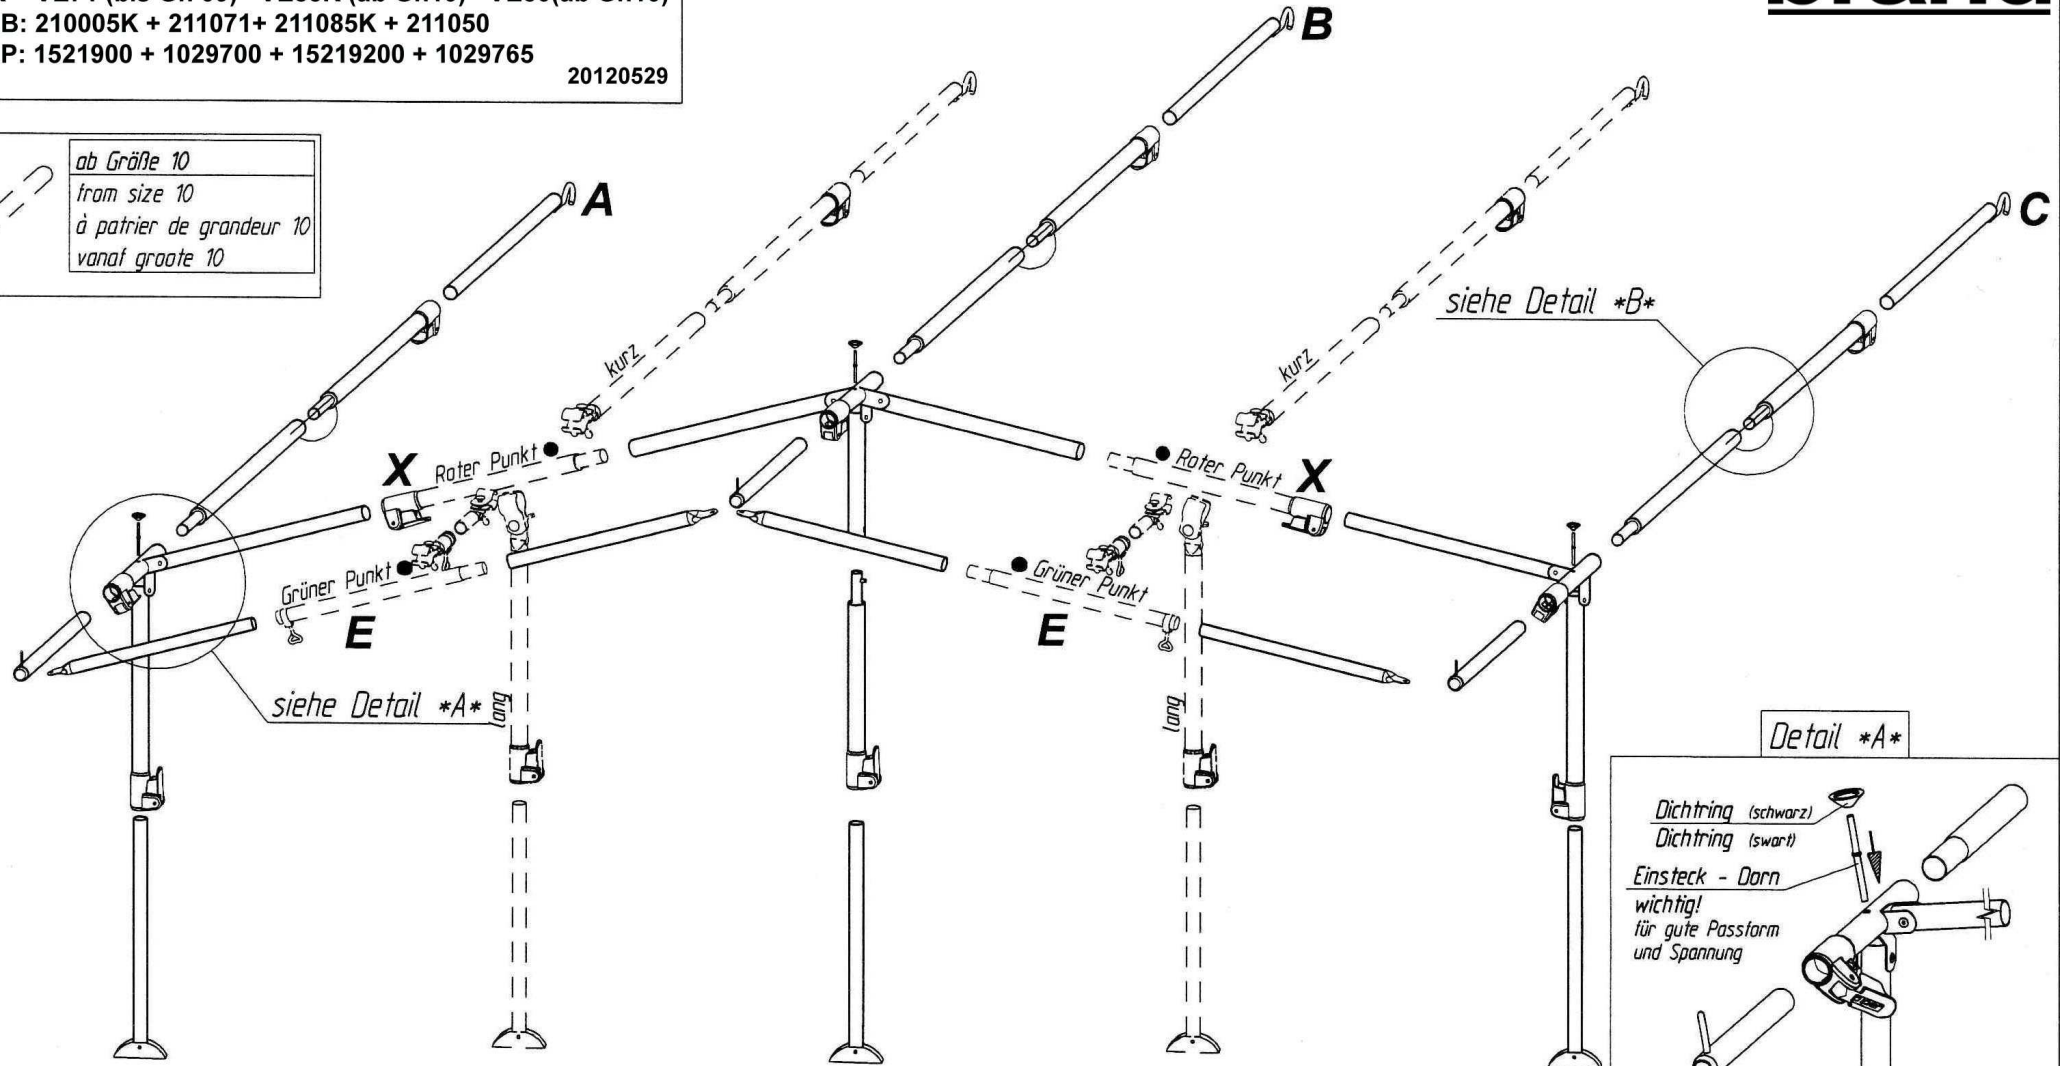

Palazzo 240

VG05K + VE71 (bis Gr. 09) + VE85K (ab Gr.10)+ VE50(ab Gr.16)
 Art.Nr.B: 210005K + 211071+ 211085K + 211050
 Art.Nr.P: 1521900 + 1029700 + 15219200 + 1029765

20120529

ab Größe 10
 from size 10
 à partir de grandeur 10
 vanaf grootte 10

siehe Detail *A*

siehe Detail *B*

Detail *A*

Dichtring (schwarz)
 Dichtring (swart)
 Einsteck - Dorn
 wichtig!
 für gute Passform
 und Spannung

insteek - nakpennen
 belangrijk
 voor goede pasvorm
 en spanning

Goupille D' Assemblage
 Important
 Pour une belle finition
 et une bonne tension

Fixation - Pins
 Improves
 the fit of
 your awning

Detail *B*

Zugfeder

Technische Änderungen vorbehalten!

Für eventuelle Ersatzteilanforderungen sollten Sie diese Unterlage aufbewahren!