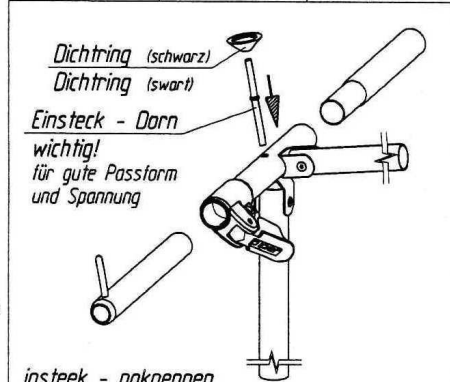

Riogrande 240

VG05K + VE71 (bis Gr. 09) + VE85K (ab Gr.10)+ VE50(ab Gr.16)
 Art.Nr.B: 210005K + 211071+ 211085K + 211050
 Art.Nr.P: 1521900 + 1029700 + 15219200 + 1029765

20110510

ab Größe 10
 from size 10
 à partir de grandeur 10
 vanaf grootte 10

Detail *A*

insteek - nakpennen
 belangrijk
 voor goede pasvorm
 en spanning

Goupille D' Assemblage
 Important
 Pour une belle finition
 et une bonne tension

Fixation - Pins
 Improves
 the fit of
 your awning