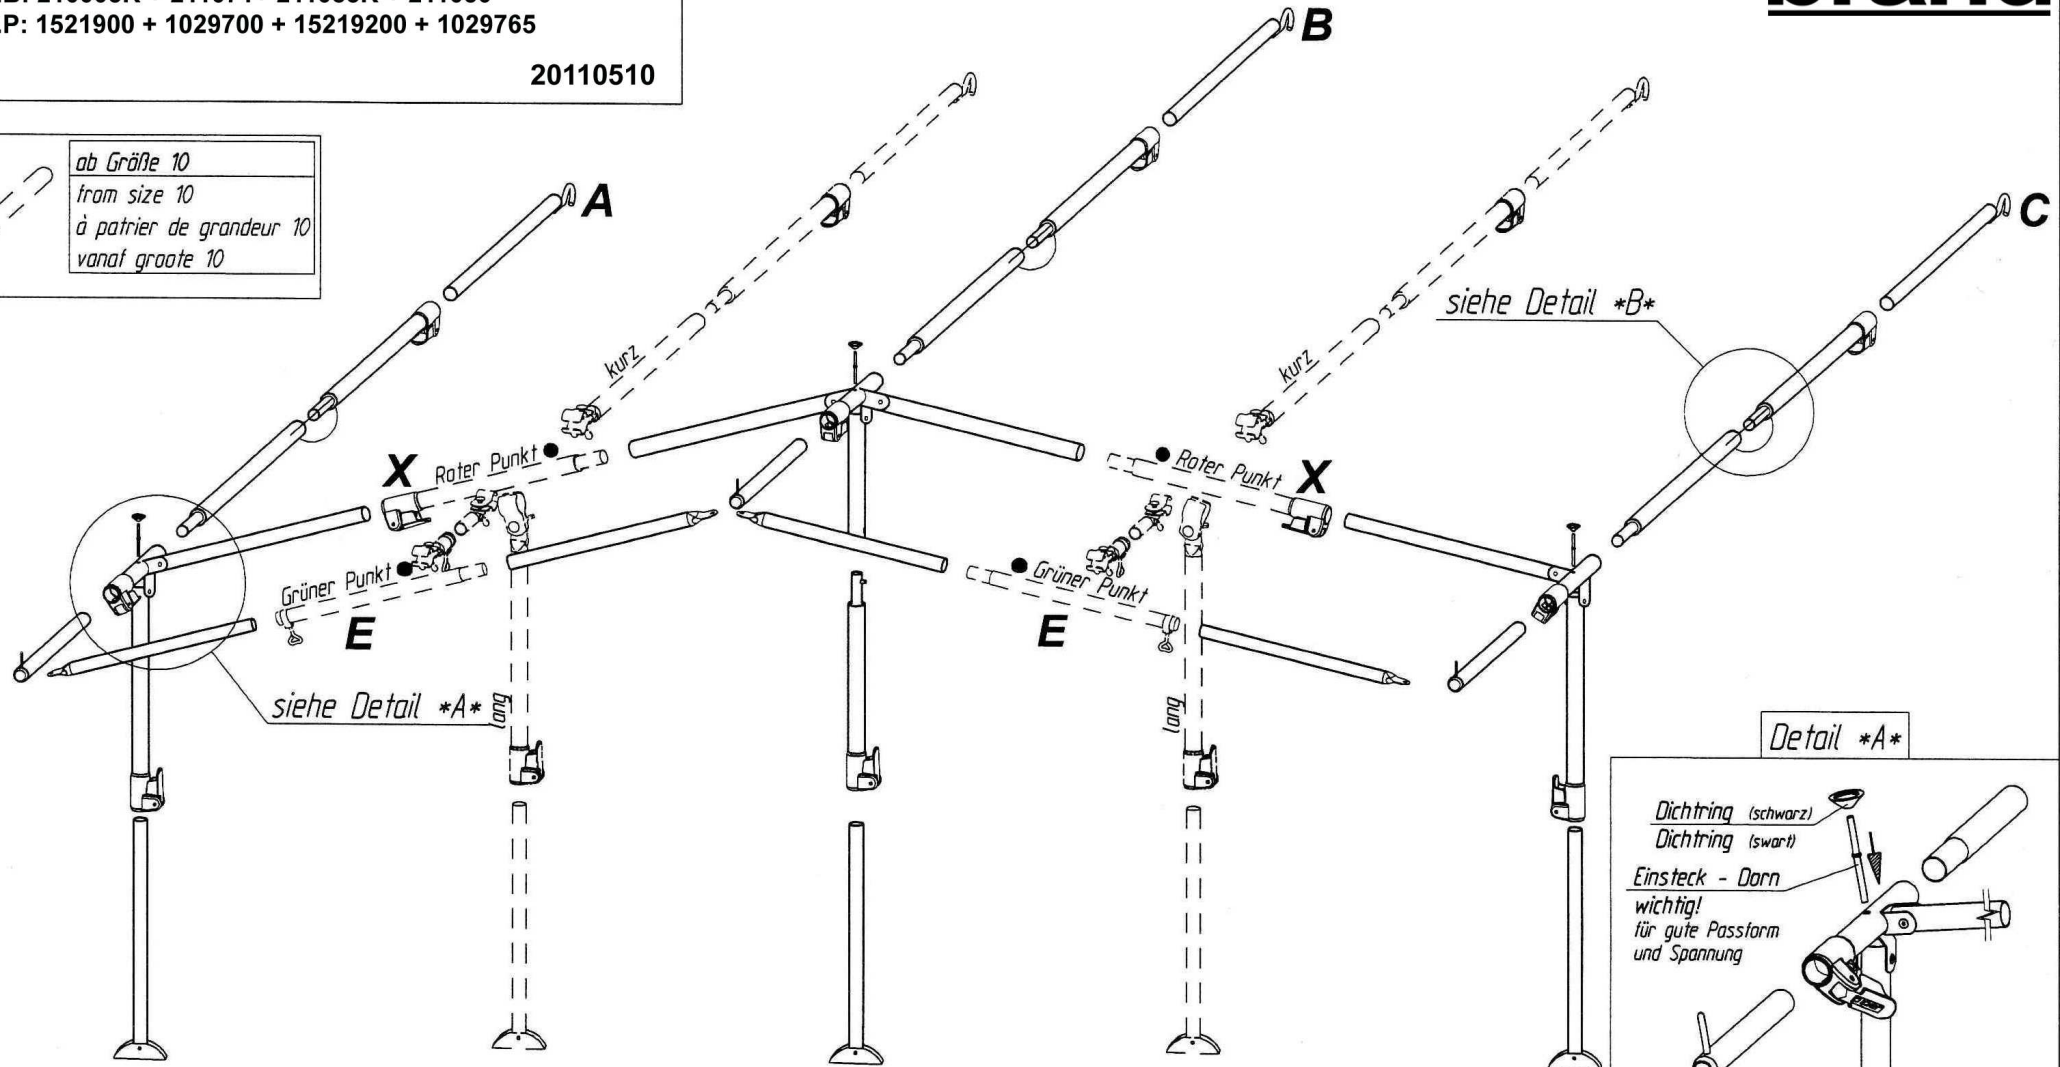

Riogrande 240

VG05K + VE71 (bis Gr. 09) + VE85K (ab Gr.10)+ VE50(ab Gr.16)
 Art.Nr.B: 210005K + 211071+ 211085K + 211050
 Art.Nr.P: 1521900 + 1029700 + 15219200 + 1029765

20110510

ab Größe 10
 from size 10
 à partir de grandeur 10
 vanaf grootte 10

Detail *A*

insteek - nakpennen
 belangrijk
 voor goede pasvorm
 en spanning

Goupille D' Assemblage
 Important
 Pour une belle finition
 et une bonne tension

Fixation - Pins
 Improves
 the fit of
 your awning