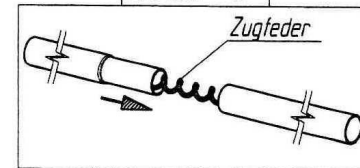

Detail *B*

Technische Änderungen vorbehalten!

Für eventuelle Ersatzteilanforderungen sollten Sie diese Unterlage aufbewahren!