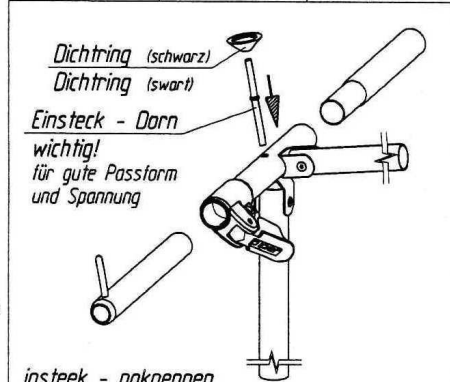

Riogrande 280

VG05K + VE71 (bis Gr. 09) + VE85K (ab Gr.10)+ VE50(ab Gr.16)
 Art.Nr.B: 210005K + 211071+ 211085K + 211050
 Art.Nr.P: 1521900 + 1029700 + 15219200 + 1029765

20110510

ab Größe 10
 from size 10
 à partir de grandeur 10
 vanaf grootte 10

Detail *A*

insteek - nakpennen
 belangrijk
 voor goede pasvorm
 en spanning

Goupille D' Assemblage
 Important
 Pour une belle finition
 et une bonne tension

Fixation - Pins
 Improves
 the fit of
 your awning