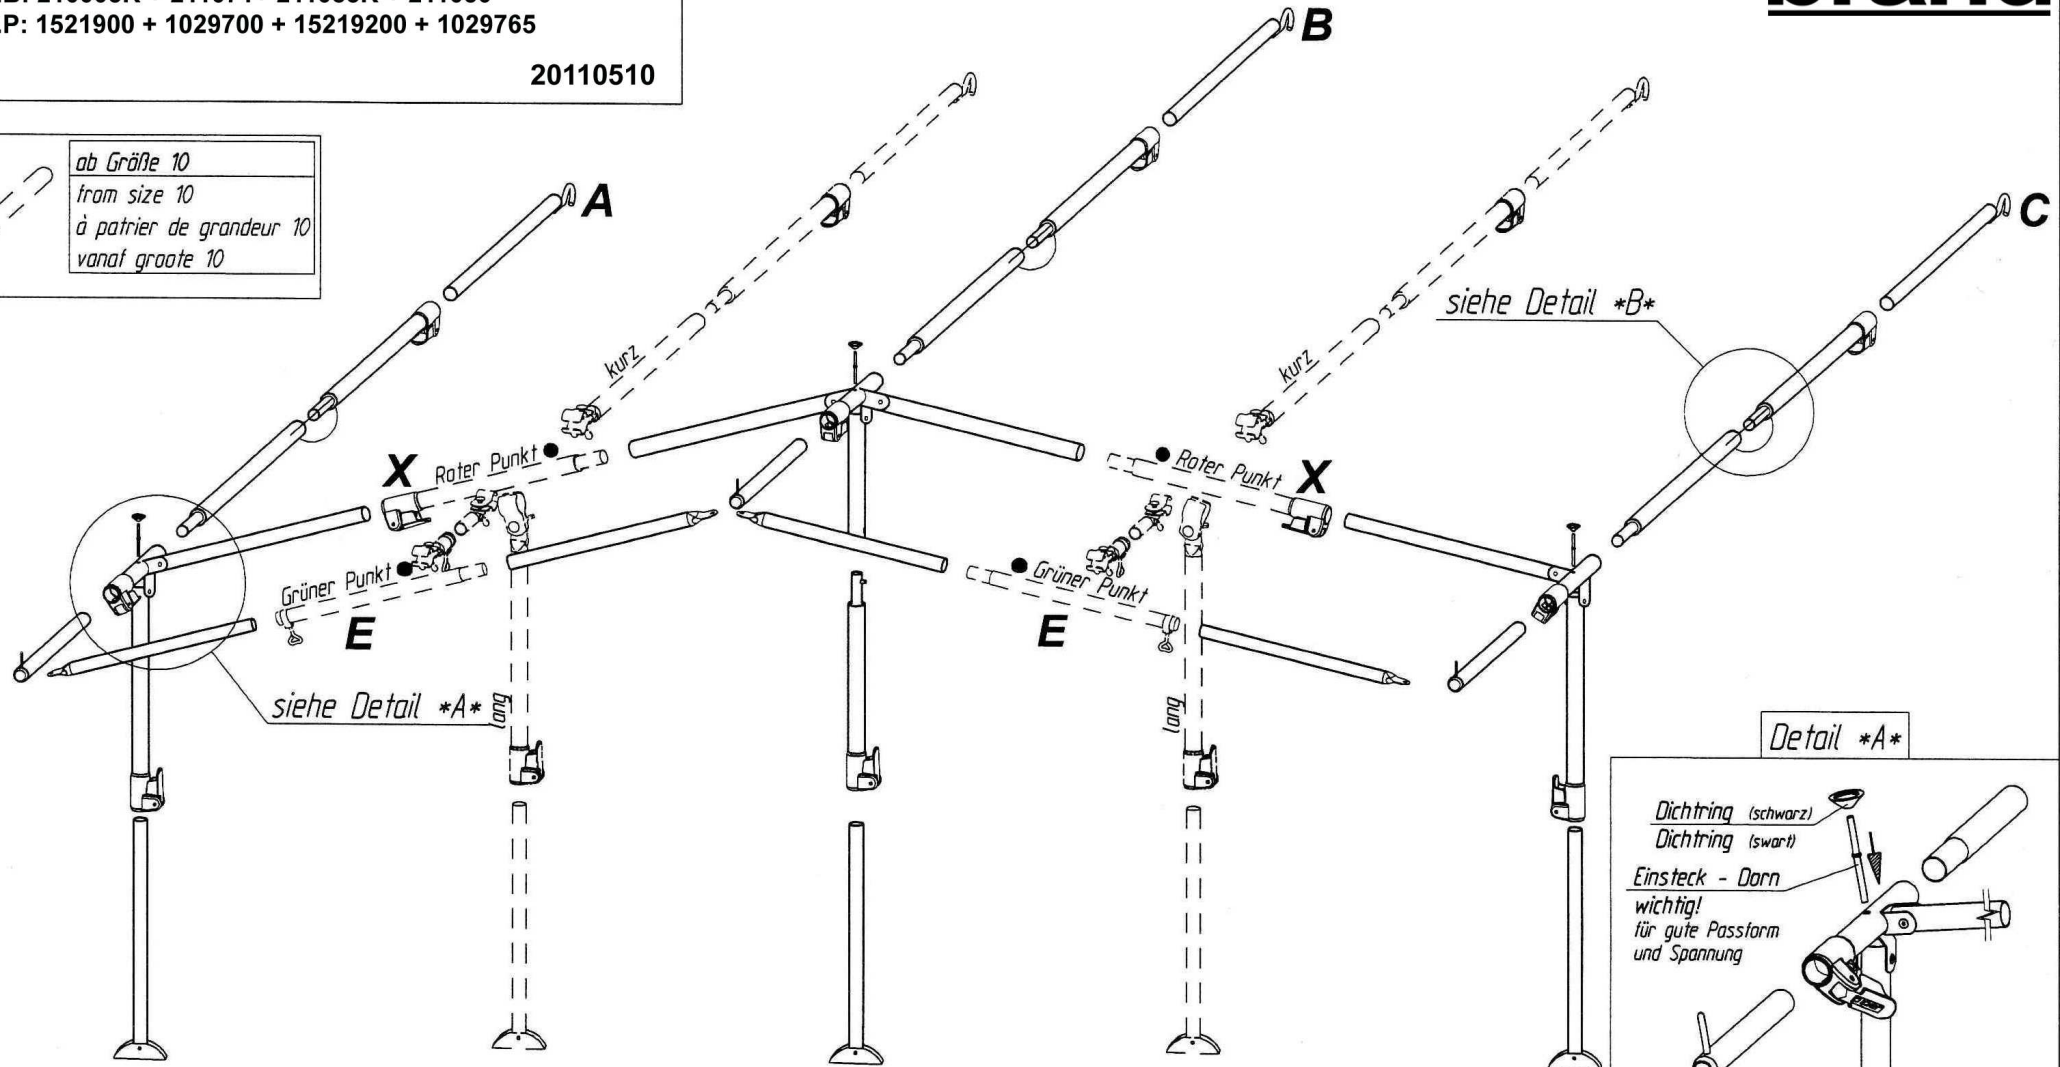

Riogrande 280

VG05K + VE71 (bis Gr. 09) + VE85K (ab Gr.10)+ VE50(ab Gr.16)
 Art.Nr.B: 210005K + 211071+ 211085K + 211050
 Art.Nr.P: 1521900 + 1029700 + 15219200 + 1029765

20110510

ab Größe 10
 from size 10
 à partir de grandeur 10
 vanaf grootte 10

Detail *A*

insteek - nakpennen
 belangrijk
 voor goede pasvorm
 en spanning

Goupille D' Assemblage
 Important
 Pour une belle finition
 et une bonne tension

Fixation - Pins
 Improves
 the fit of
 your awning