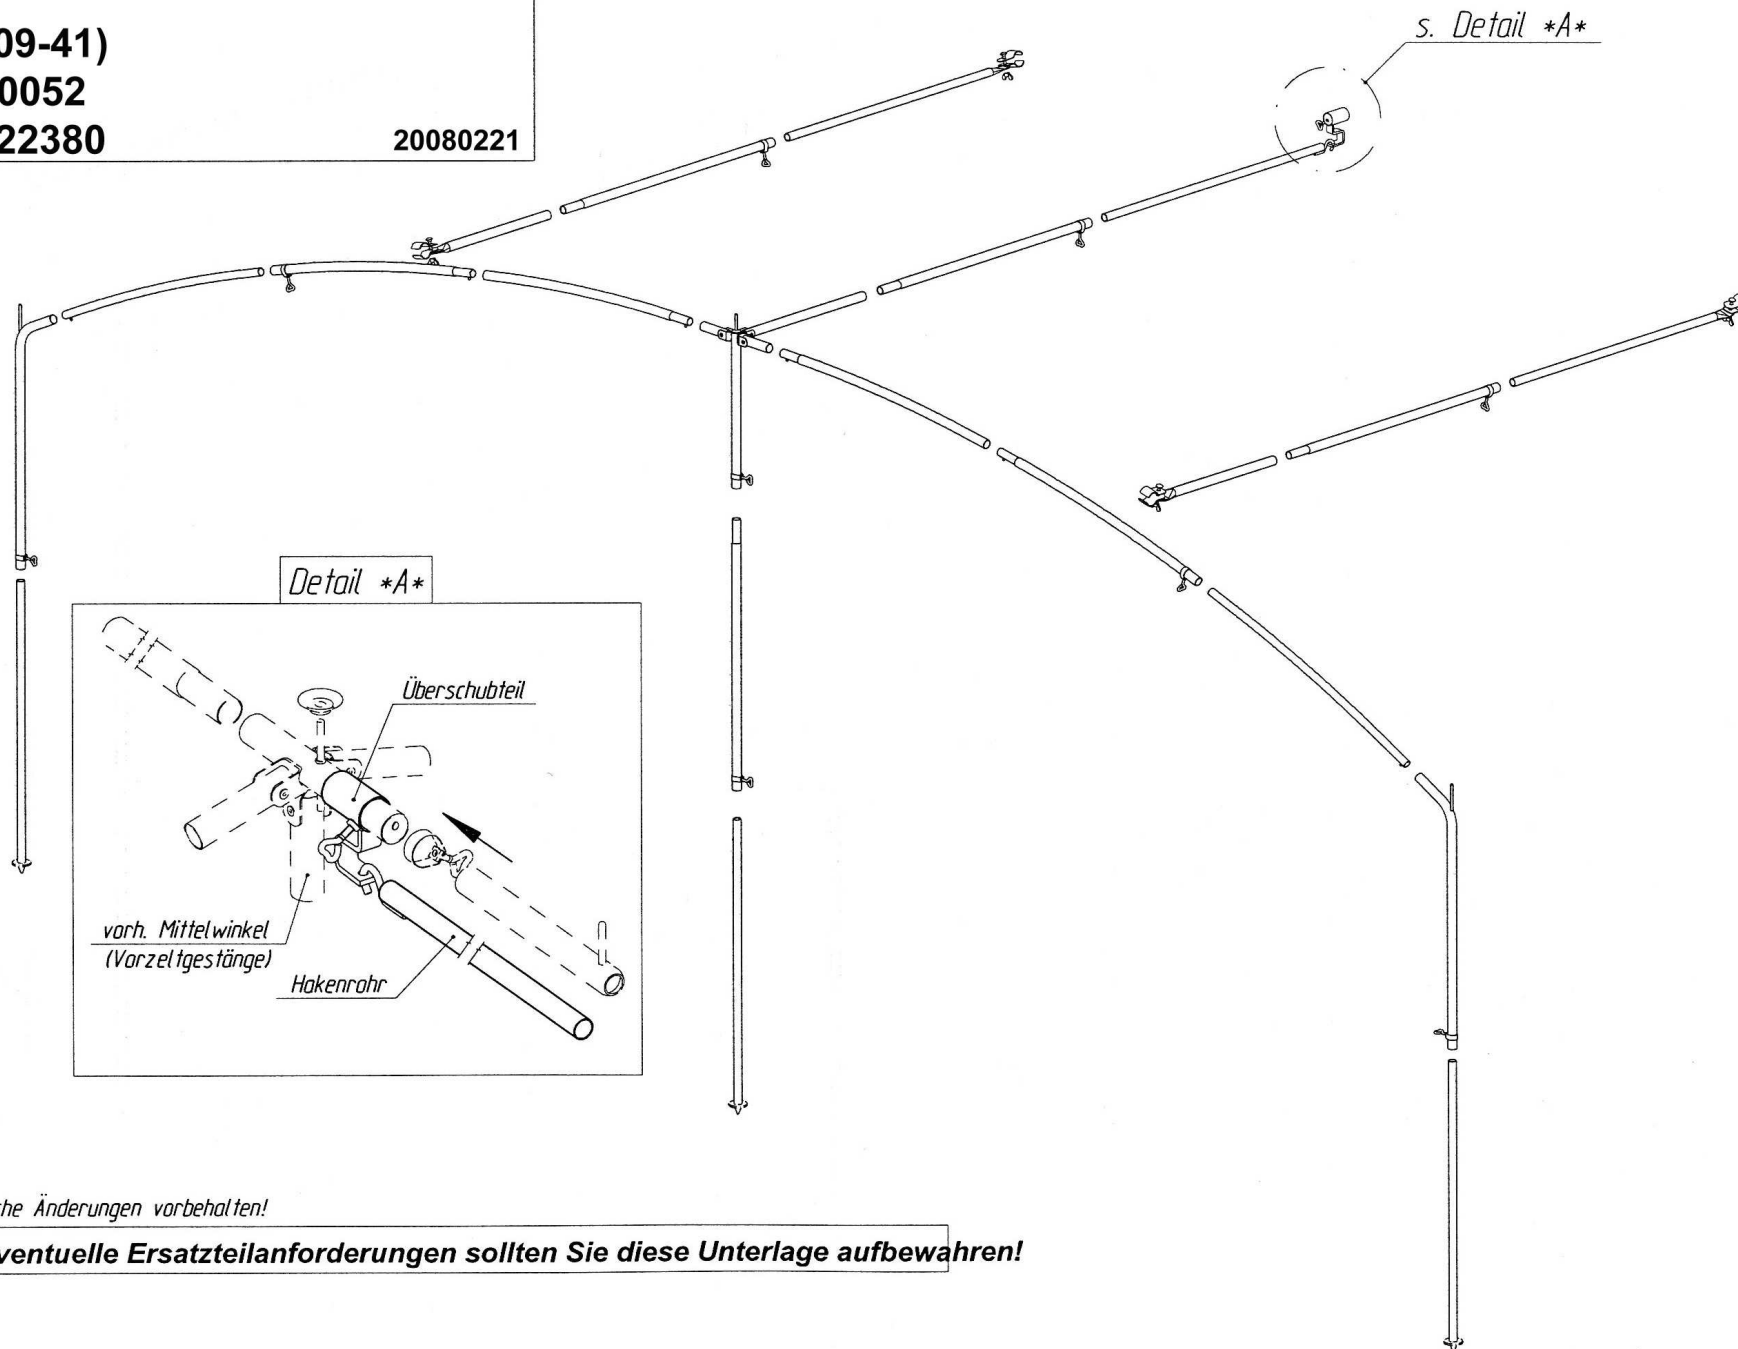

Rondo

SG 52 (Gr. 09-41)

Art.Nr.B:240052

Art.Nr.P:1522380

20080221

Technische Änderungen vorbehalten!

Für eventuelle Ersatzteilanforderungen sollten Sie diese Unterlage aufbewahren!