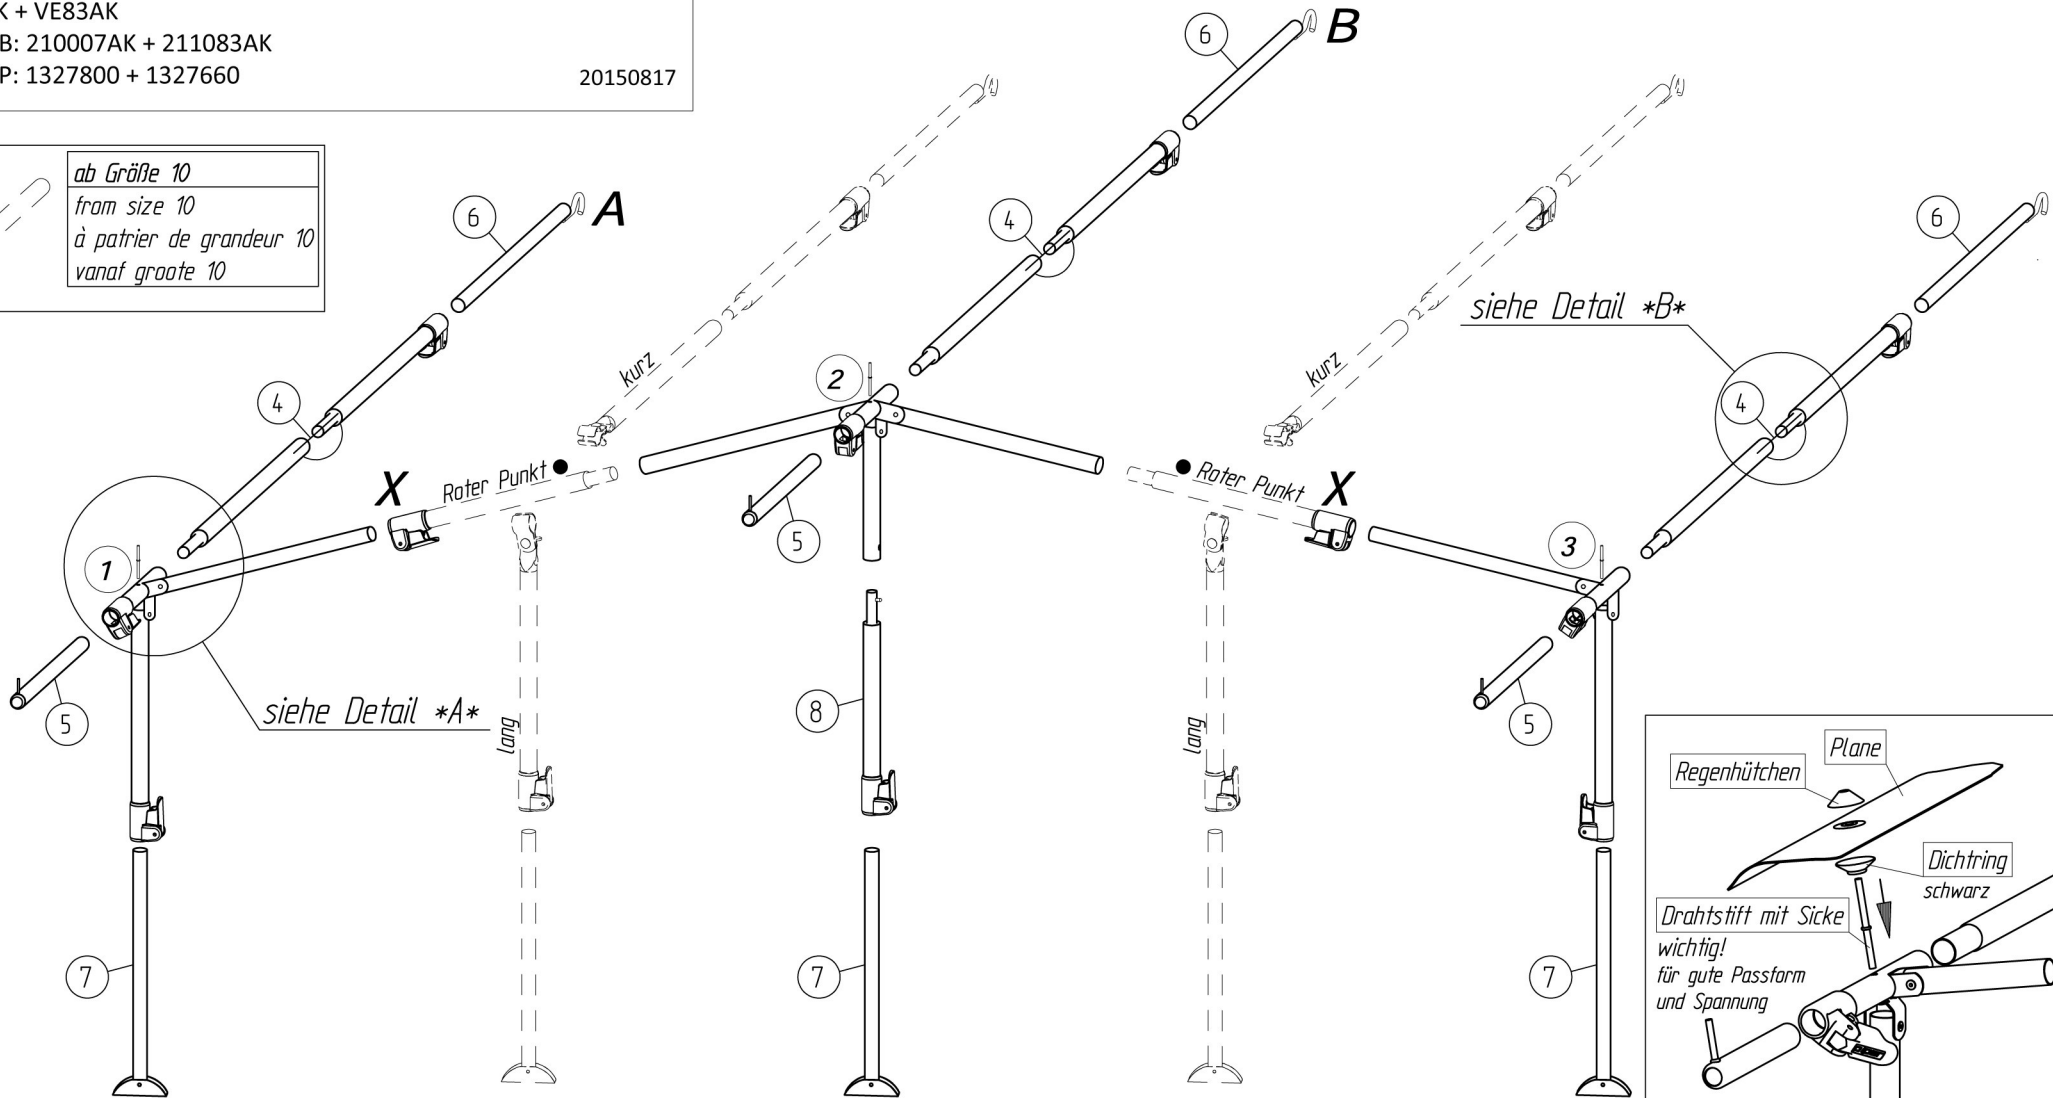

SAFIR TL 280

VG07AK + VE83AK

Art.-Nr.B: 210007AK + 211083AK

Art.-Nr.P: 1327800 + 1327660

20150817

ab Größe 10
from size 10
à partir de grandeur 10
vanaf grootte 10

insteek - nakpennen
belangrijk
voor goede pasvorm
en spanning

Fixation - Pins
Improves
the fit of
your awning

Goupille D' Assemblage
Important
Pour une belle finition
et une bonne tension

Technische Änderungen vorbehalten!

Für eventuelle Ersatzteilanforderungen sollten Sie diese Unterlage aufbewahren!