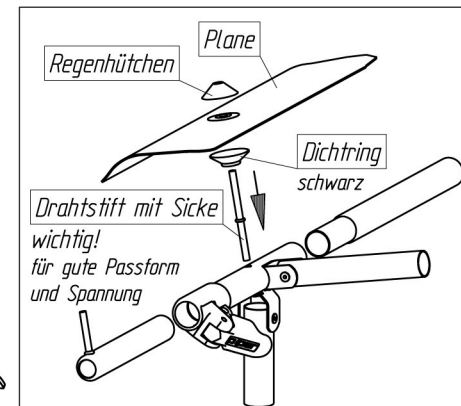

SAFIR TL 280

VG07AK + VE83AK

Art.-Nr.B: 210007AK + 211083AK

Art.-Nr.P: 1327800 + 1327660

20150817

ab Größe 10
from size 10
à partir de grandeur 10
vanaf grootte 10

insteek - nakpennen
belangrijk
voor goede pasvorm
en spanning

Fixation - Pins
Improves
the fit of
your awning

Goupille D' Assemblage
Important
Pour une belle finition
et une bonne tension

Technische Änderungen vorbehalten!

Für eventuelle Ersatzteilanforderungen sollten Sie diese Unterlage aufbewahren!