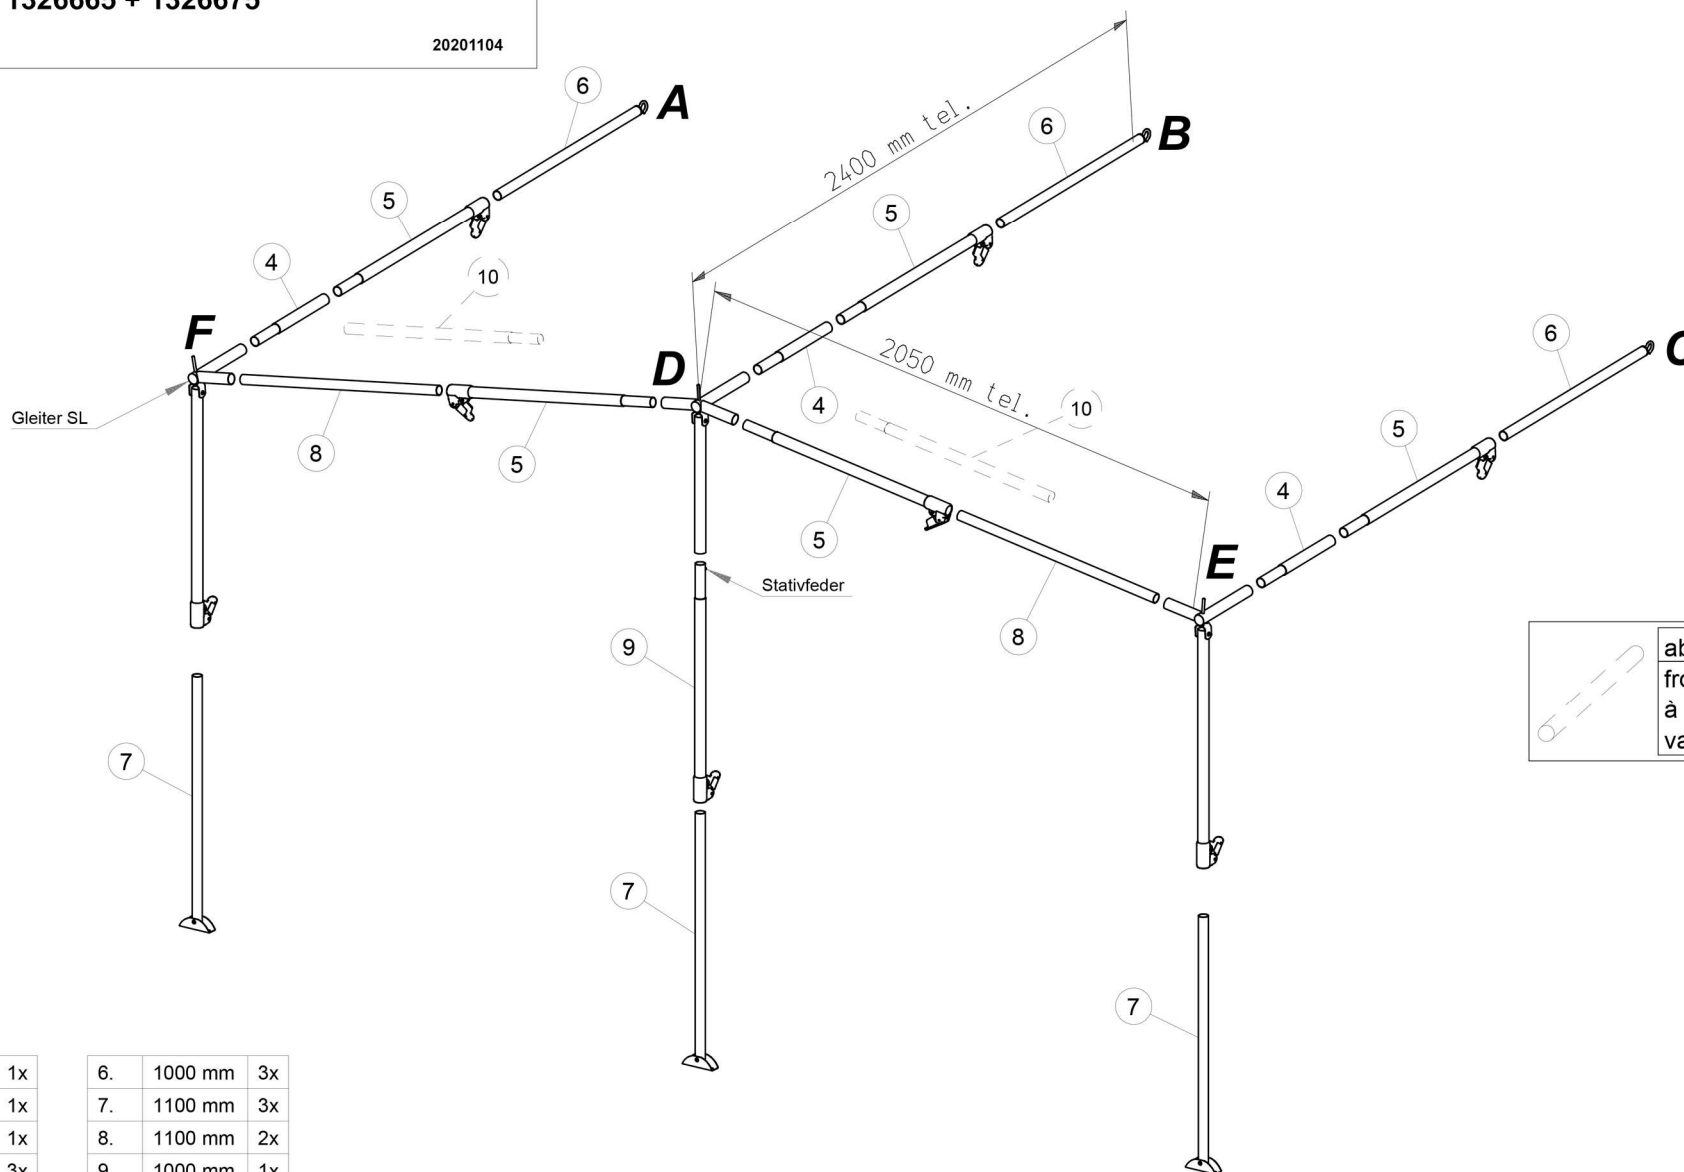

Sunny SD

SG49AK + SE03AK (ab Gr. 10)
 Art.-Nr. B: 240049AK + 244003A
 Art.-Nr. P: 1326665 + 1326675

20201104

Technische Änderungen vorbehalten!

Für eventuelle Ersatzteilanforderungen sollten Sie diese Unterlage aufbewahren!

Art. - Nr.: **BRZG085**
 Index - 04.11.2020

 ab Größe 10
 from size 10
 à patir de grandeur 10
 vanaf grootte 10

1.	Winkel F	1x	6.	1000 mm	3x
2.	Winkel D	1x	7.	1100 mm	3x
3.	Winkel E	1x	8.	1100 mm	2x
4.	500 mm	3x	9.	1000 mm	1x
5.	1000 mm	5x	10.	1120 mm	2x