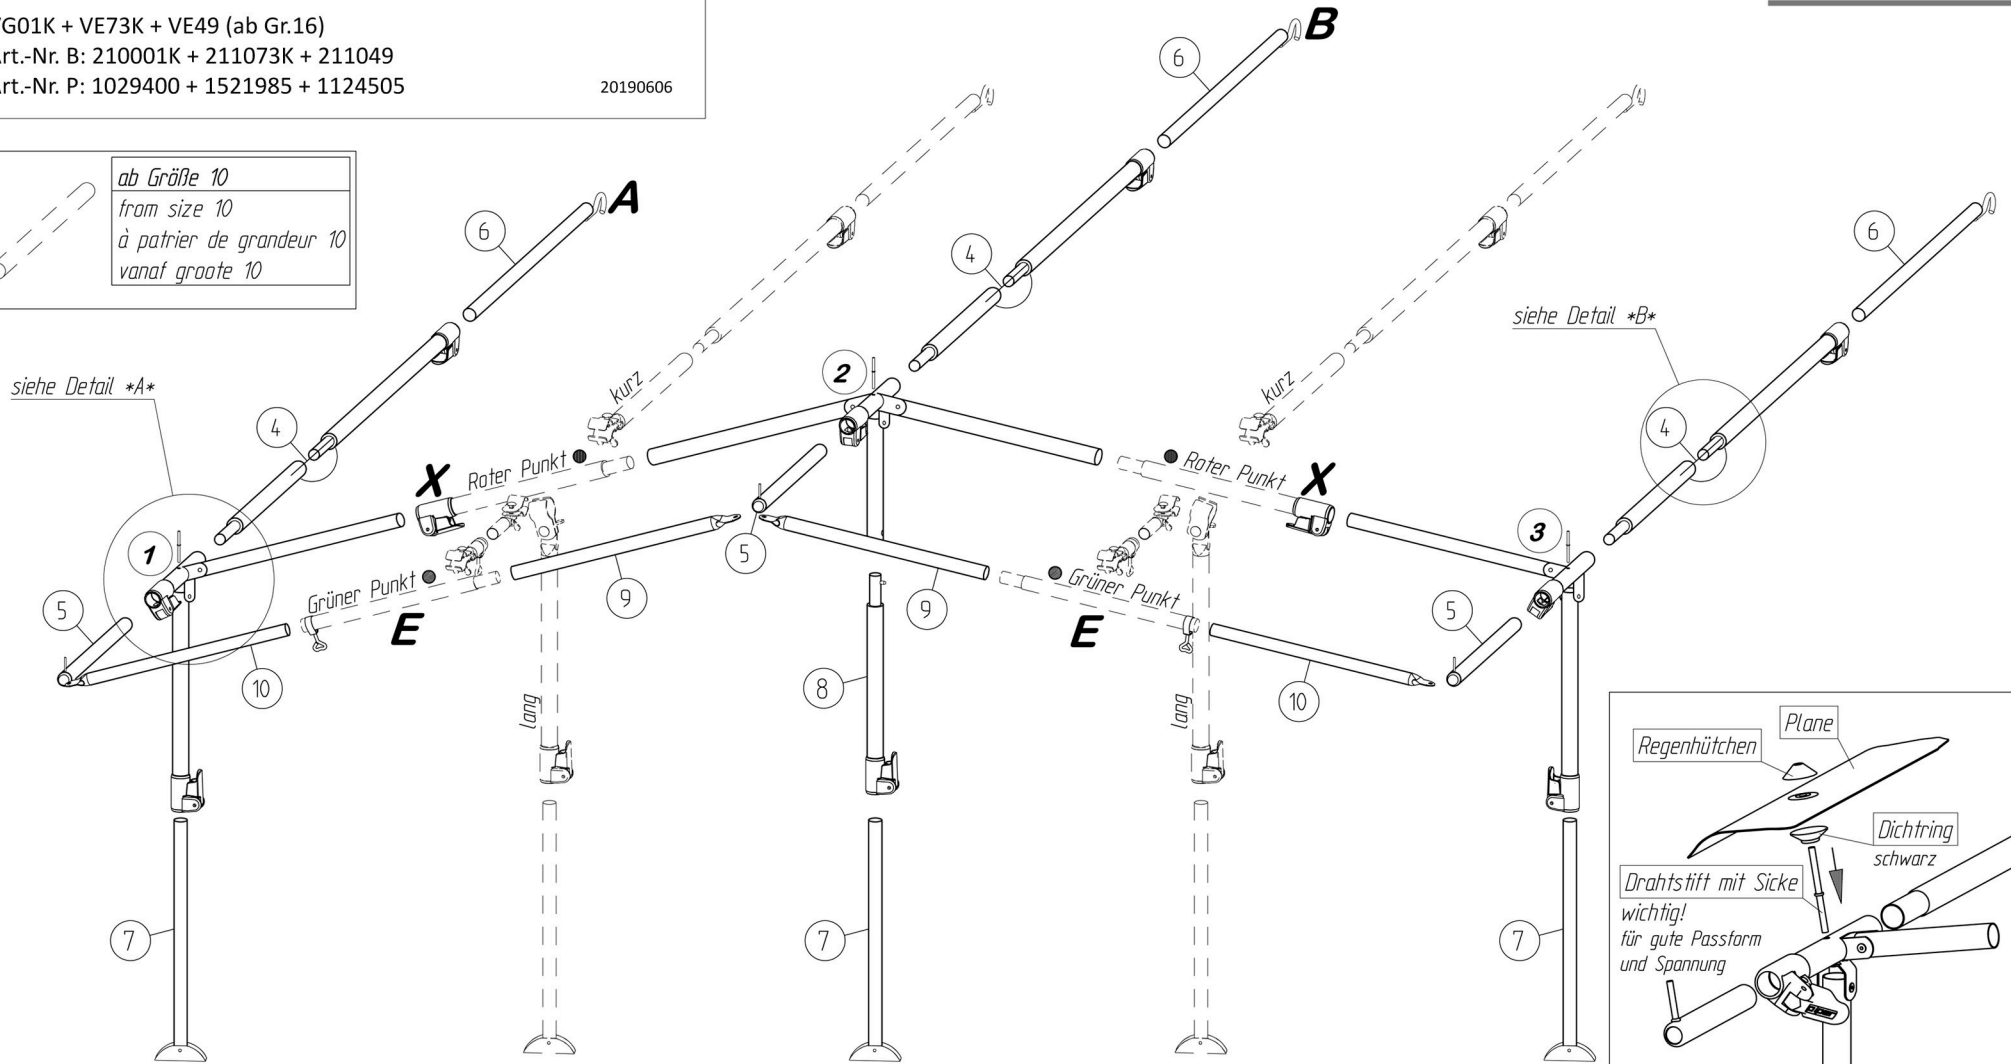

TOPAS 240

VG01K + VE73K + VE49 (ab Gr.16)
 Art.-Nr. B: 210001K + 211073K + 211049
 Art.-Nr. P: 1029400 + 1521985 + 1124505

20190606

ab Größe 10
 from size 10
 à partir de grandeur 10
 vanaf grootte 10

siehe Detail *B*

siehe Detail *A*

insteek - nokpennen *Fixation - Pins*
belangrijk *Improves*
voor goede pasvorm *the fit of*
en spanning *your awning*

Gaupille D' Assemblage
Important
Pour une belle finition
et une bonne tension