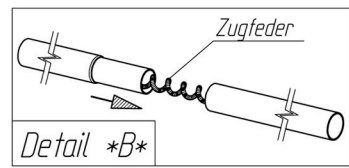

TOPAS 240

VG01K + VE73K + VE49 (ab Gr.16)
 Art.-Nr. B: 210001K + 211073K + 211049
 Art.-Nr. P: 1029400 + 1521985 + 1124505

20190606

ab Größe 10
 from size 10
 à partir de grandeur 10
 vanaf grootte 10

siehe Detail *B*

siehe Detail *A*

insteek - nokpennen *Fixation - Pins*
belangrijk *Improves*
voor goede pasvorm *the fit of*
en spanning *your awning*

Gaupille D' Assemblage
Important
Pour une belle finition
et une bonne tension