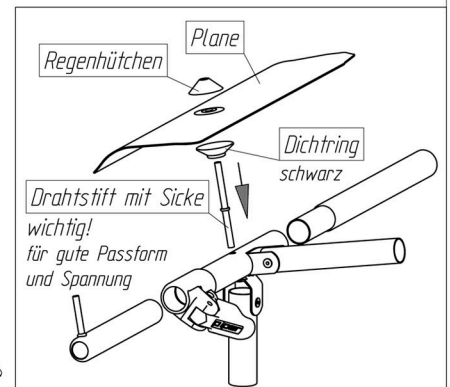

TOPAS 240

VG01K + VE73K + VE49 (ab Gr.16)
 Art.-Nr. B: 210001K + 211073K + 211049
 Art.-Nr. P: 1029400 + 1521985 + 1124505

20190606

ab Größe 10
 from size 10
 à partir de grandeur 10
 vanaf grootte 10

siehe Detail *B*

siehe Detail *A*

insteek - nokpennen *Fixation - Pins*
belangrijk *Improves*
voor goede pasvorm *the fit of*
en spanning *your awning*

Gaupille D' Assemblage
Important
Pour une belle finition
et une bonne tension