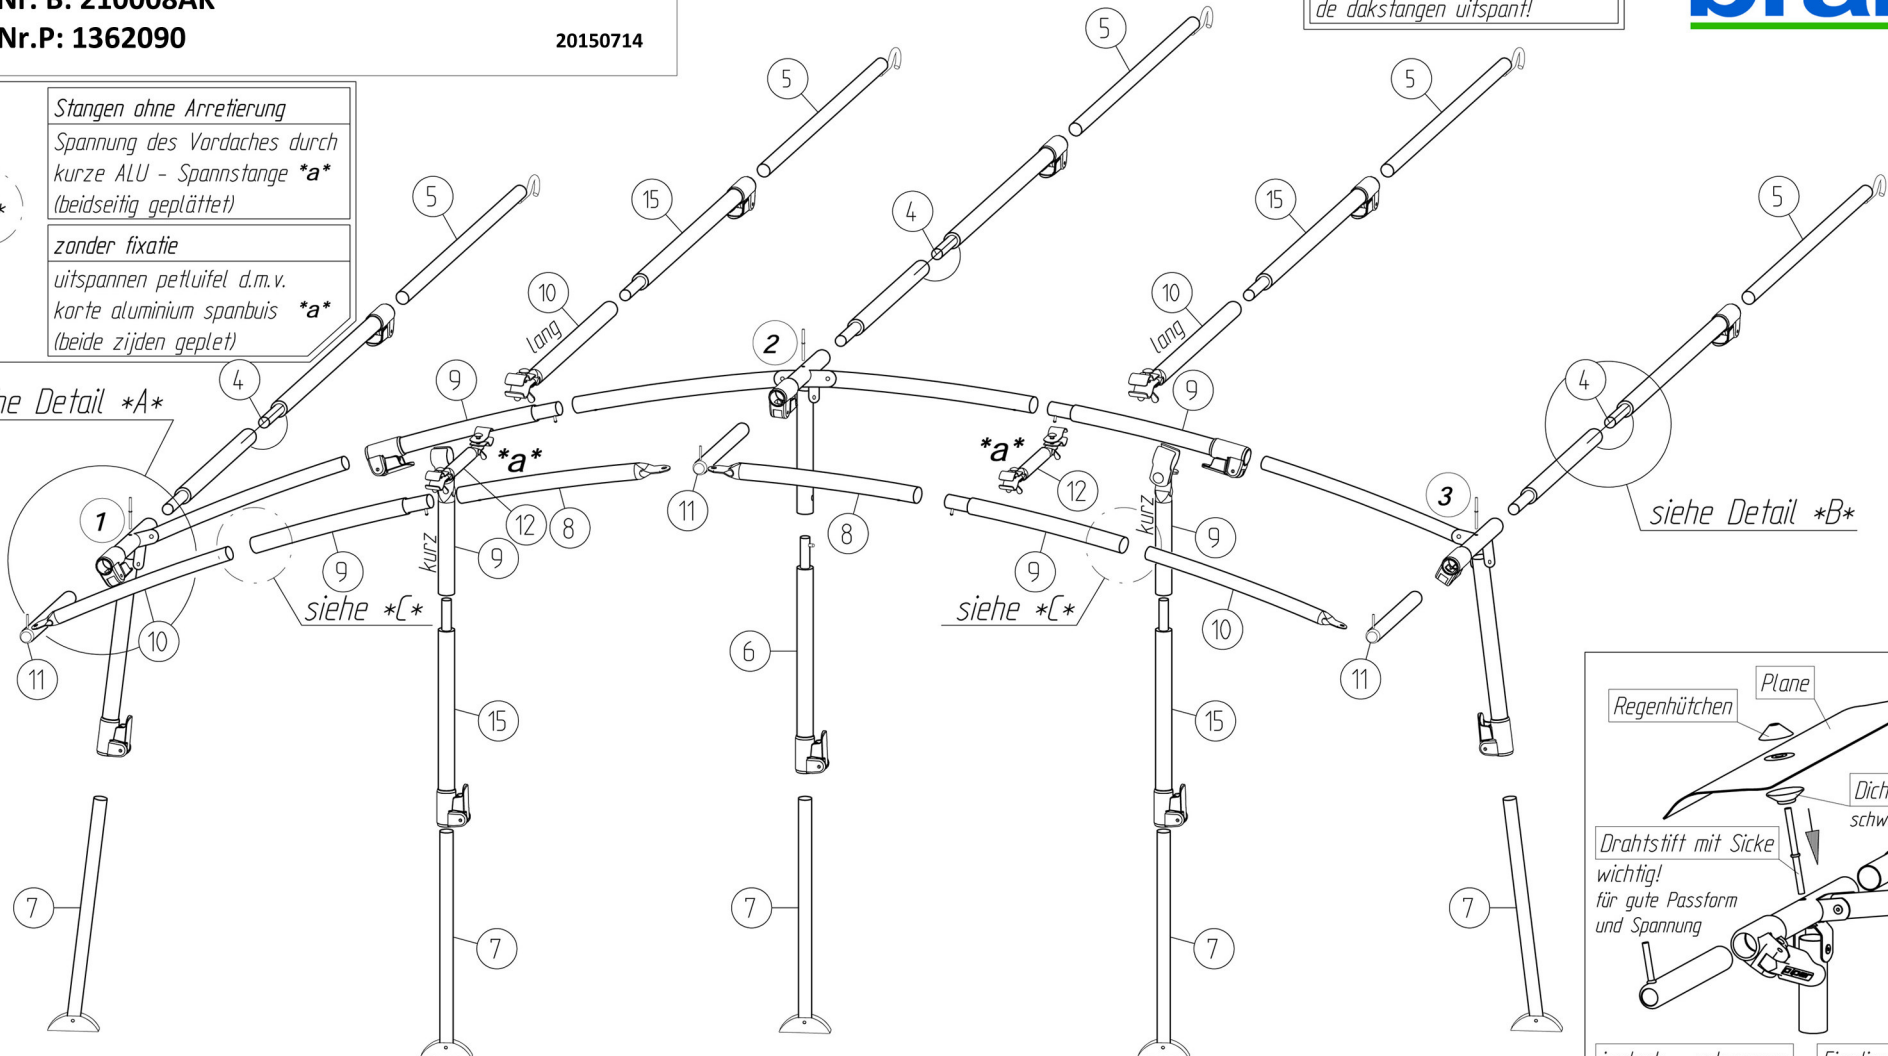

# ARCADE 280

VG08AK

Art.Nr. B: 210008AK

Art.Nr.P: 1362090

20150714

kurze ALU - Spannstange \*a\*

vor dem Ausspannen  
der Dachstange montieren!

kurte aluminium spannbuis \*a\*

spannbuis plaatsen, voordat u  
de dakstangen uitspannt!

Stangen ohne Arretierung

Spannung des Vordaches durch  
kurze ALU - Spannstange \*a\*  
(beidseitig geplättet)

zonder fixatie

uitspannen per luifel d.m.v.  
kurte aluminium spannbuis \*a\*  
(beide zijden geplet)

siehe Detail \*A\*

siehe Detail \*B\*

siehe \*C\*

insteek - nakennen	Fixation - Pins
belangrijk	Improves
voor goede pasvorm	the fit of
en spanning	your awning

Goupille D' Assemblage  
Important  
Pour une belle finition  
et une bonne tension