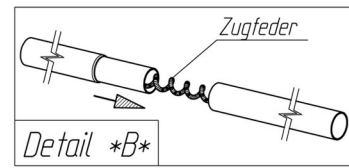

spannbuis plaatsen, voordat u  
de dakstangen uitspannt!

Stangen ohne Arretierung

Spannung des Vordaches durch  
kurze ALU - Spannstange \*a\*  
(beidseitig geplättet)

zonder fixatie

uitspannen per luifel d.m.v.  
kurte aluminium spannbuis \*a\*  
(beide zijden geplet)

siehe Detail \*A\*

siehe Detail \*B\*

siehe \*C\*

insteek - nakennen	Fixation - Pins
belangrijk	Improves
voor goede pasvorm	the fit of
en spanning	your awning

Goupille D' Assemblage  
Important  
Pour une belle finition  
et une bonne tension