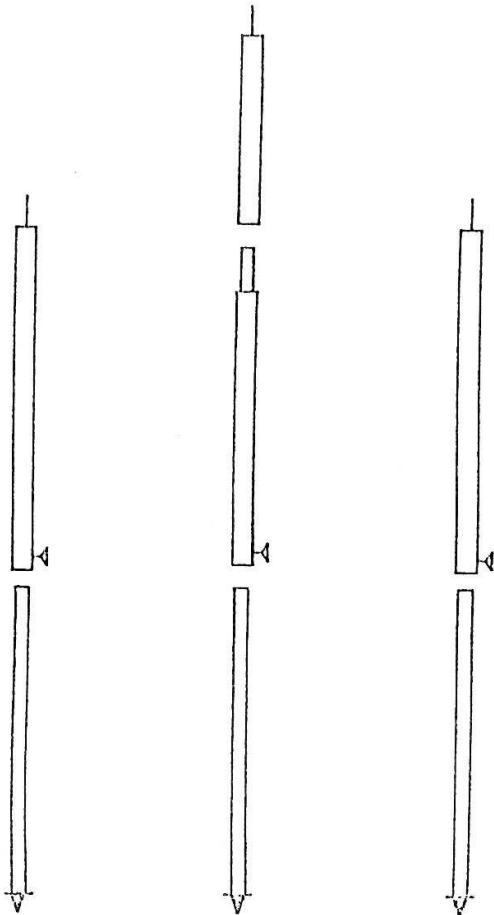

Serienmäßiges Gestänge: 3 Aufstellstangen, Stahl, ø 22mm
 Standaard Frame: 3 opzetstokken, stalen buis, ø 22mm
 Standard Frame: 3 poles, steel, ø 22mm
 Armature de série: 3 montant d'acier, ø 22mm

SG 48
 Art.Nr. B.: 240 048
 Art.-Nr. P.: 112 36 00

Optional gegen Mehrpreis: Stahlgerüst, ø 22 x 1mm oder Alugerüst, ø 28x 1 mm
 Optioneel tegen meerprijs: Luifelframe stalen buis ø 22 x 1mm of aluminium buis ø 28x1 mm
 Available at extra price: Awning frame, steel poles ø 22 x 1mm or aluminium poles ø 28 x 1 mm.
 Accessoires spéciales: Armature complète, acier ø22 x 1 mm ou aluminium ø 28 x 1 mm

Stahl / Stalen buis / Steel / Acier:
 SG 49 + SE 03
 Art.-Nr. B: 240049 + 244003
 Art.-Nr. P: 1425900 + 1424950

Aluminium
 SG 49A + SE03A
 Art.-Nr. B: 240049A + 244003A
 Art.-Nr. P: 1326600 + 1326670

ab Größe 10
 from size 10
 à partir de grandeur 10
 vanaf grootte 10