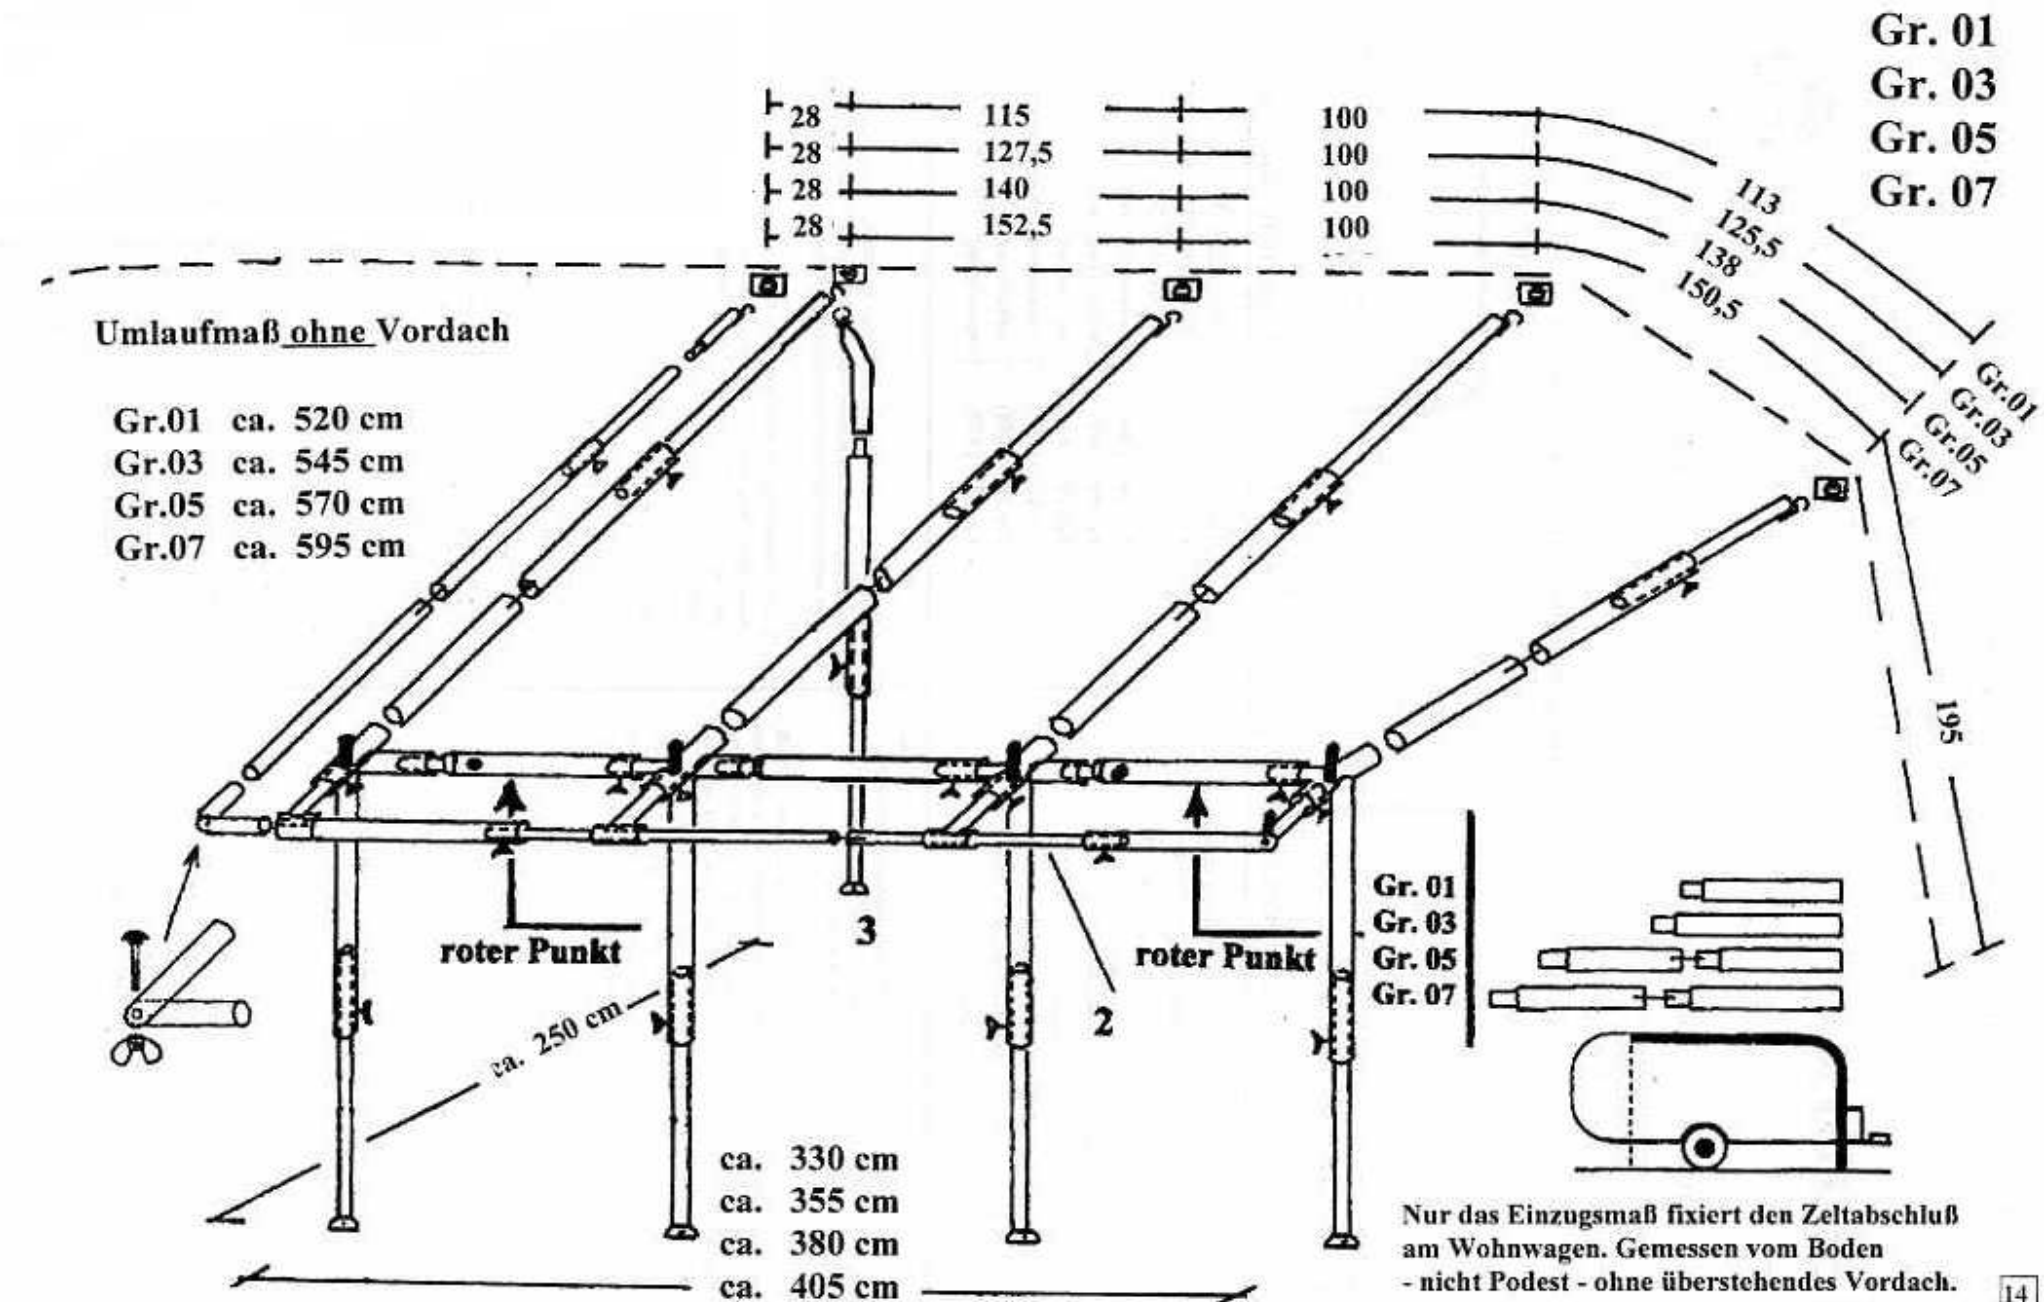

# Orlando

Umlaufmaß ohne Vordach

- Gr.01 ca. 520 cm
- Gr.03 ca. 545 cm
- Gr.05 ca. 570 cm
- Gr.07 ca. 595 cm

roter Punkt

roter Punkt

- Gr. 01
- Gr. 03
- Gr. 05
- Gr. 07

Nur das Einzugsmaß fixiert den Zeltabschluss am Wohnwagen. Gemessen vom Boden - nicht Podest - ohne überstehendes Vordach.

Maßangabe in cm  
Technische Änderungen vorbehalten!

eventuelle Ersatzteillieferungen sollten Sie diese Unterlage aufbewahren

14  
06  
04