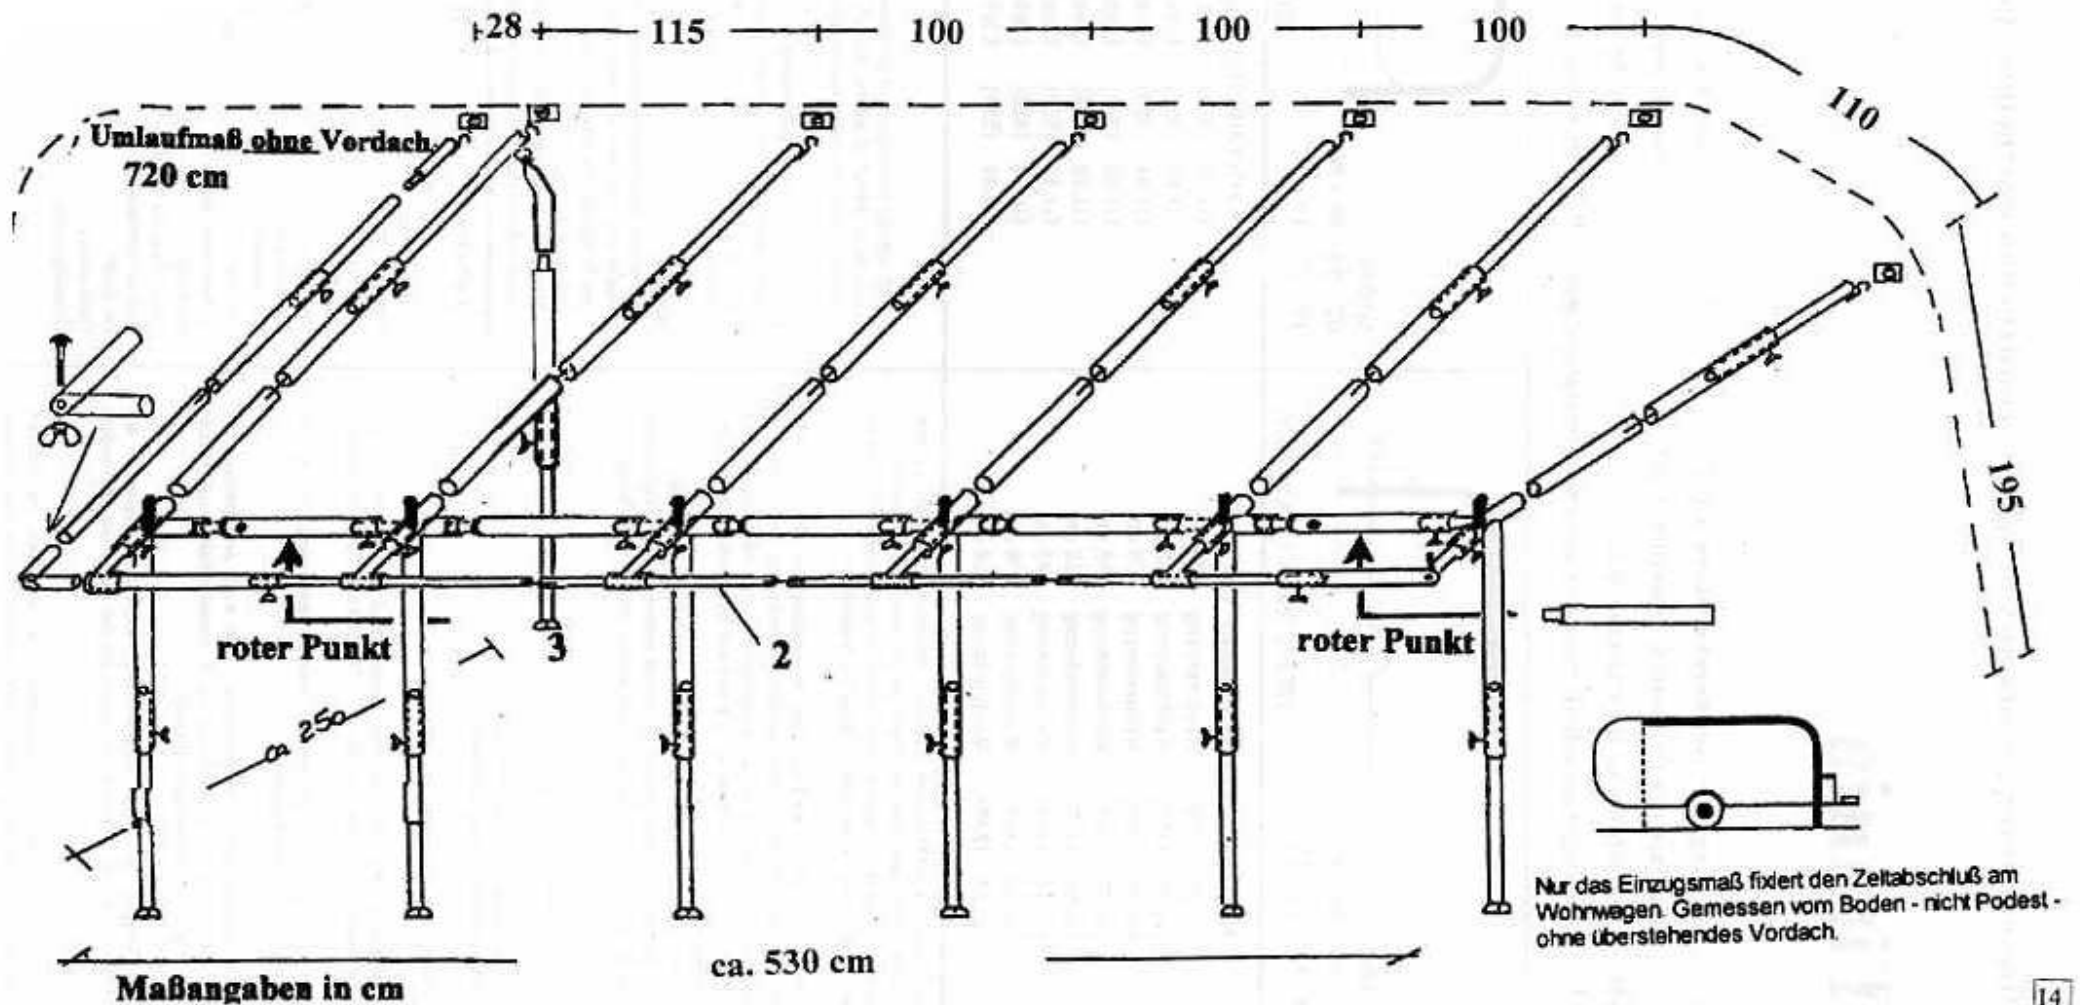

# Orlando

Gr. 15

Nur das Einzugsmaß fixiert den Zeitabschluß am Wohnweg. Gemessen vom Boden - nicht Podest - ohne überstehendes Vordach.

Technische Änderungen vorbehalten!

Für eventuelle Ersatzlieferungen sollten Sie diese Unterlage aufbewahren

14  
06  
04