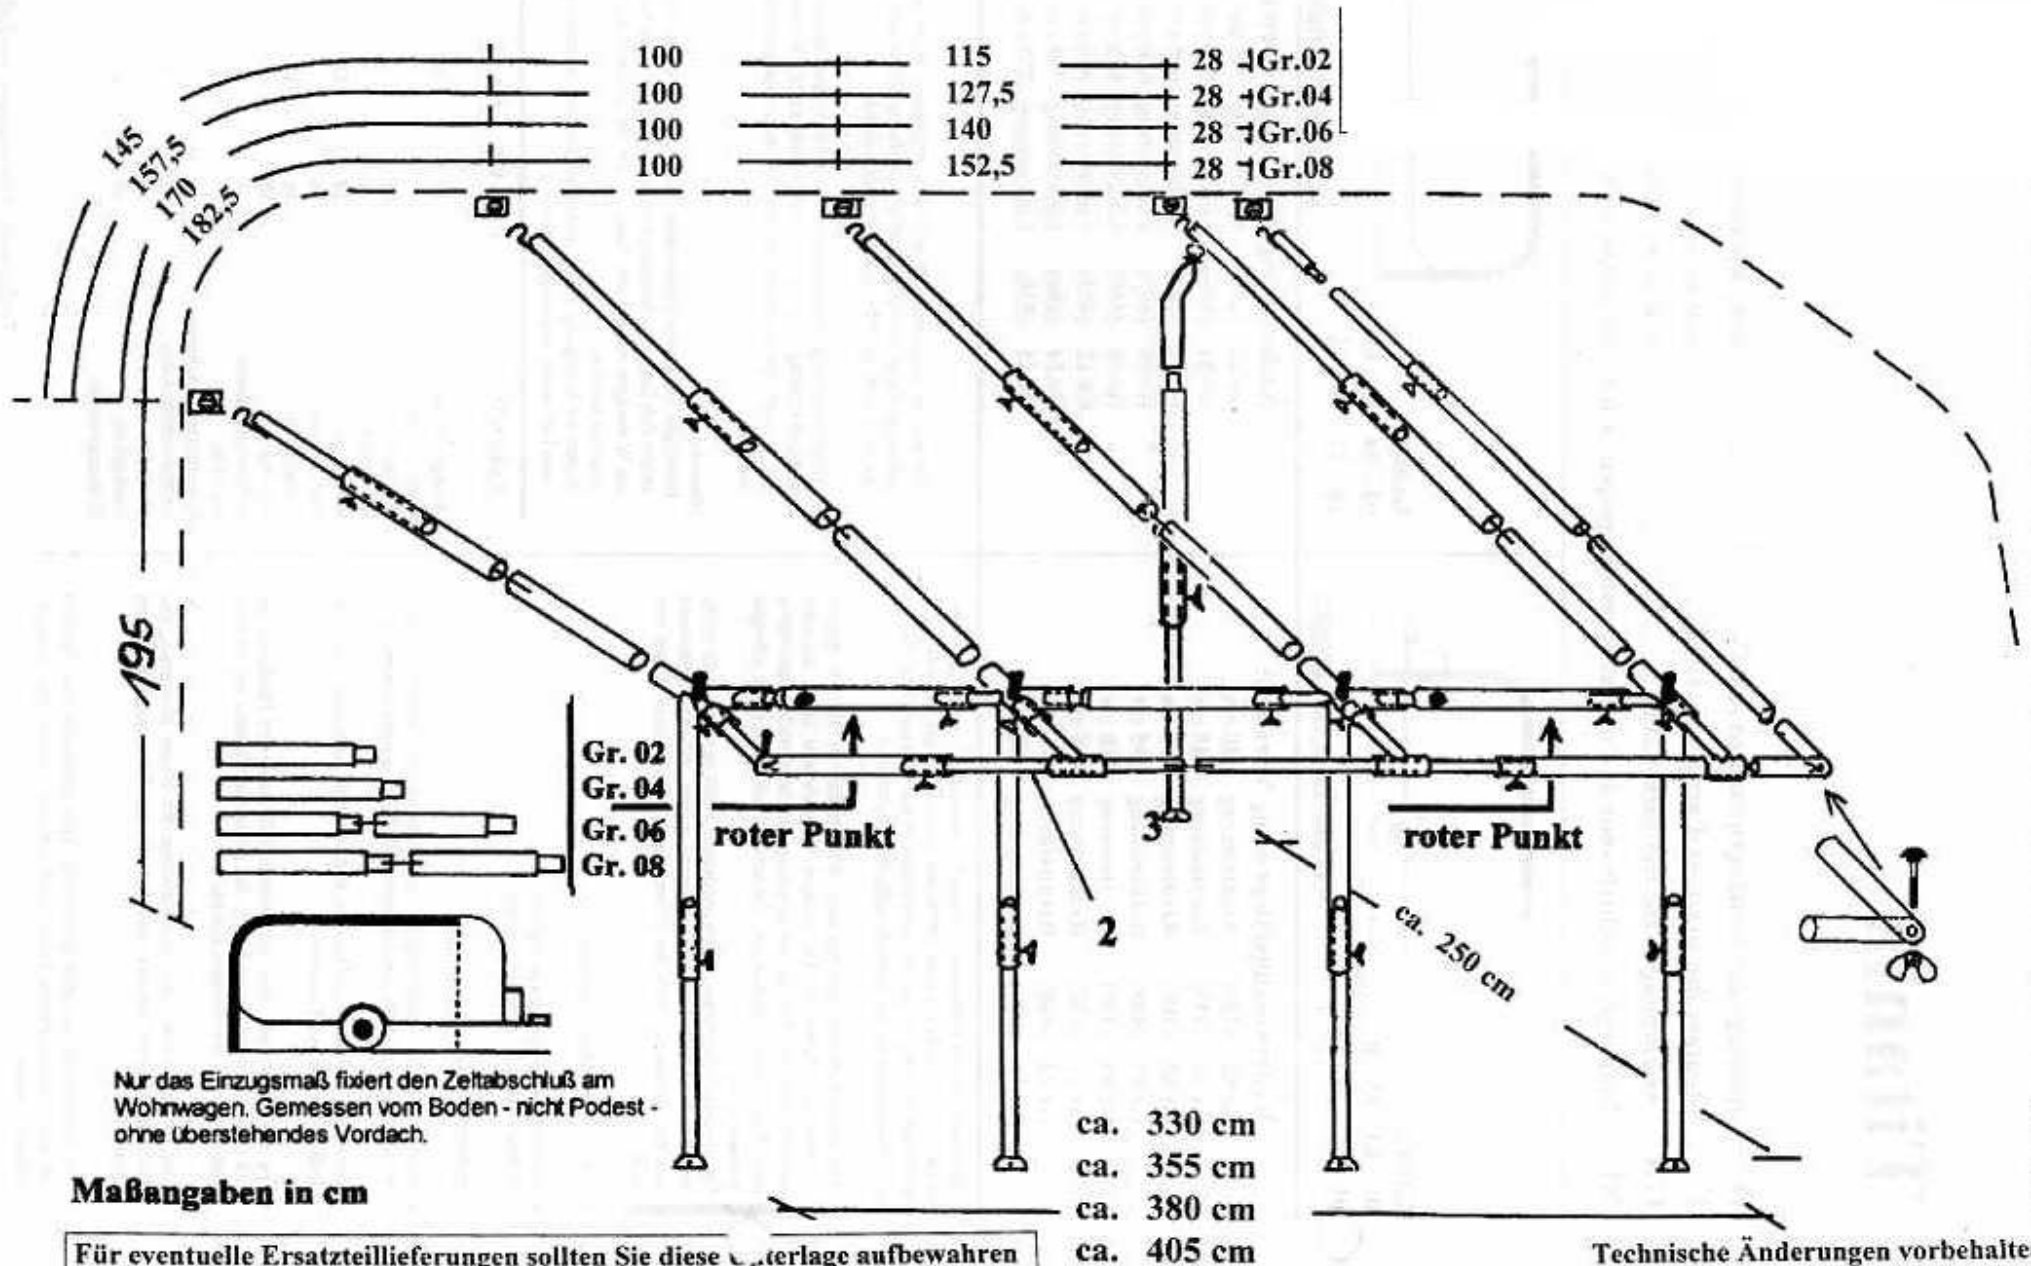

Orlando

Gr. 02= 555 cm Gr. 06= 605 cm
 Gr. 04= 580 cm Gr. 08= 630 cm

Maßangaben in cm

Für eventuelle Ersatzteillieferungen sollten Sie diese Unterlage aufbewahren

ca. 330 cm
 ca. 355 cm
 ca. 380 cm
 ca. 405 cm