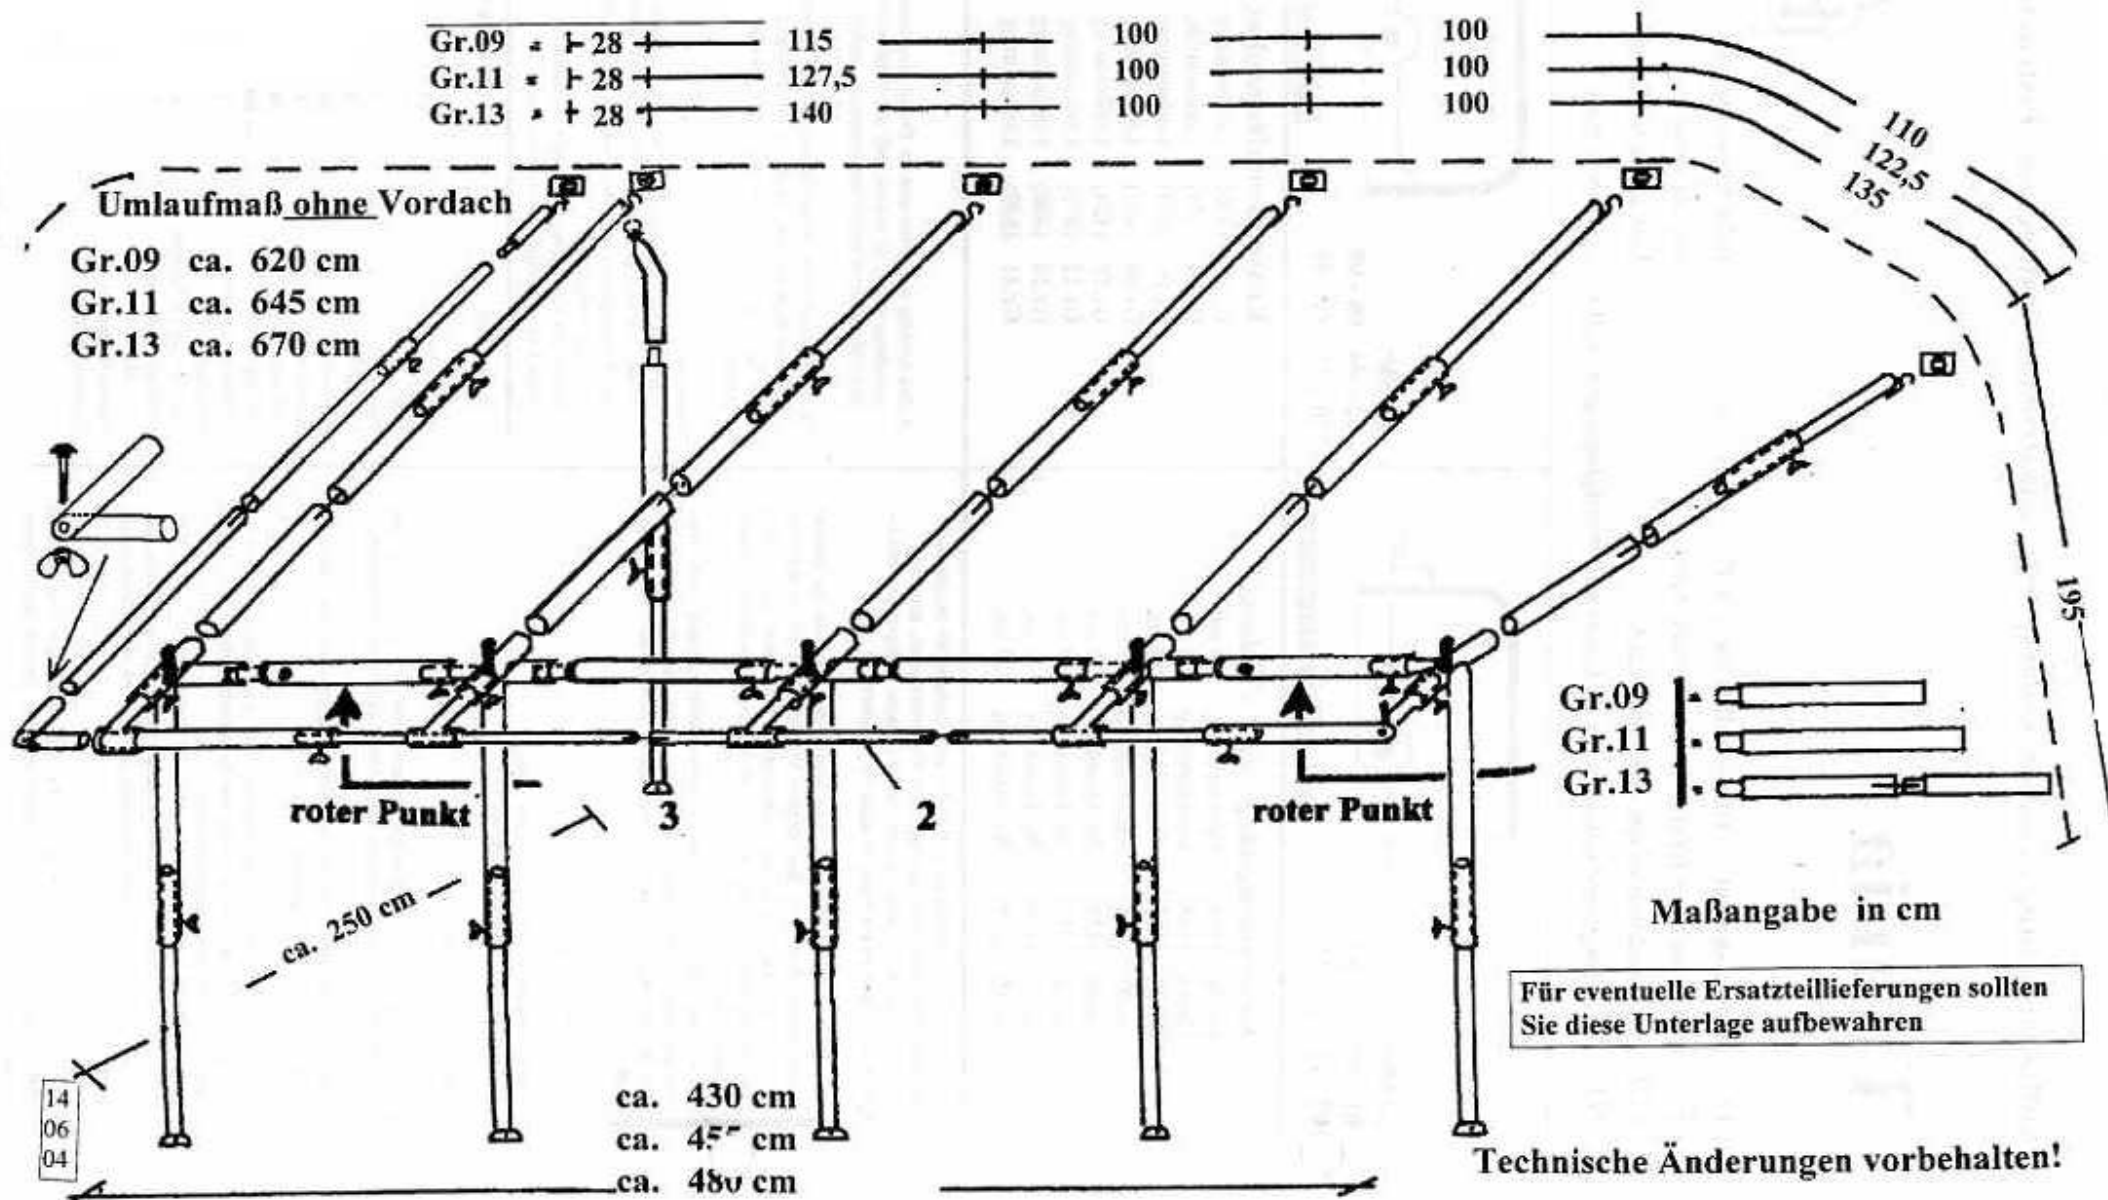

Orlando

Nur das Einzugsmaß fixiert den Zeltabschluß am Wohnwagen. Gemessen vom Boden - nicht Podest - ohne überstehendes Vordach.

Gr. 09
Gr. 11
Gr. 13

| | | | | | | | |
|-------|------|---|-------|---|-----|---|-----|
| Gr.09 | • 28 | + | 115 | + | 100 | + | 100 |
| Gr.11 | • 28 | + | 127,5 | + | 100 | + | 100 |
| Gr.13 | • 28 | + | 140 | + | 100 | + | 100 |

Umlaufmaß ohne Vordach

Gr.09 ca. 620 cm
Gr.11 ca. 645 cm
Gr.13 ca. 670 cm

| | | | |
|-------|---|---|---|
| Gr.09 | • | + | + |
| Gr.11 | • | + | + |
| Gr.13 | • | + | + |

Maßangabe in cm

Für eventuelle Ersatzteillieferungen sollten Sie diese Unterlage aufbewahren

Technische Änderungen vorbehalten!

14
06
04