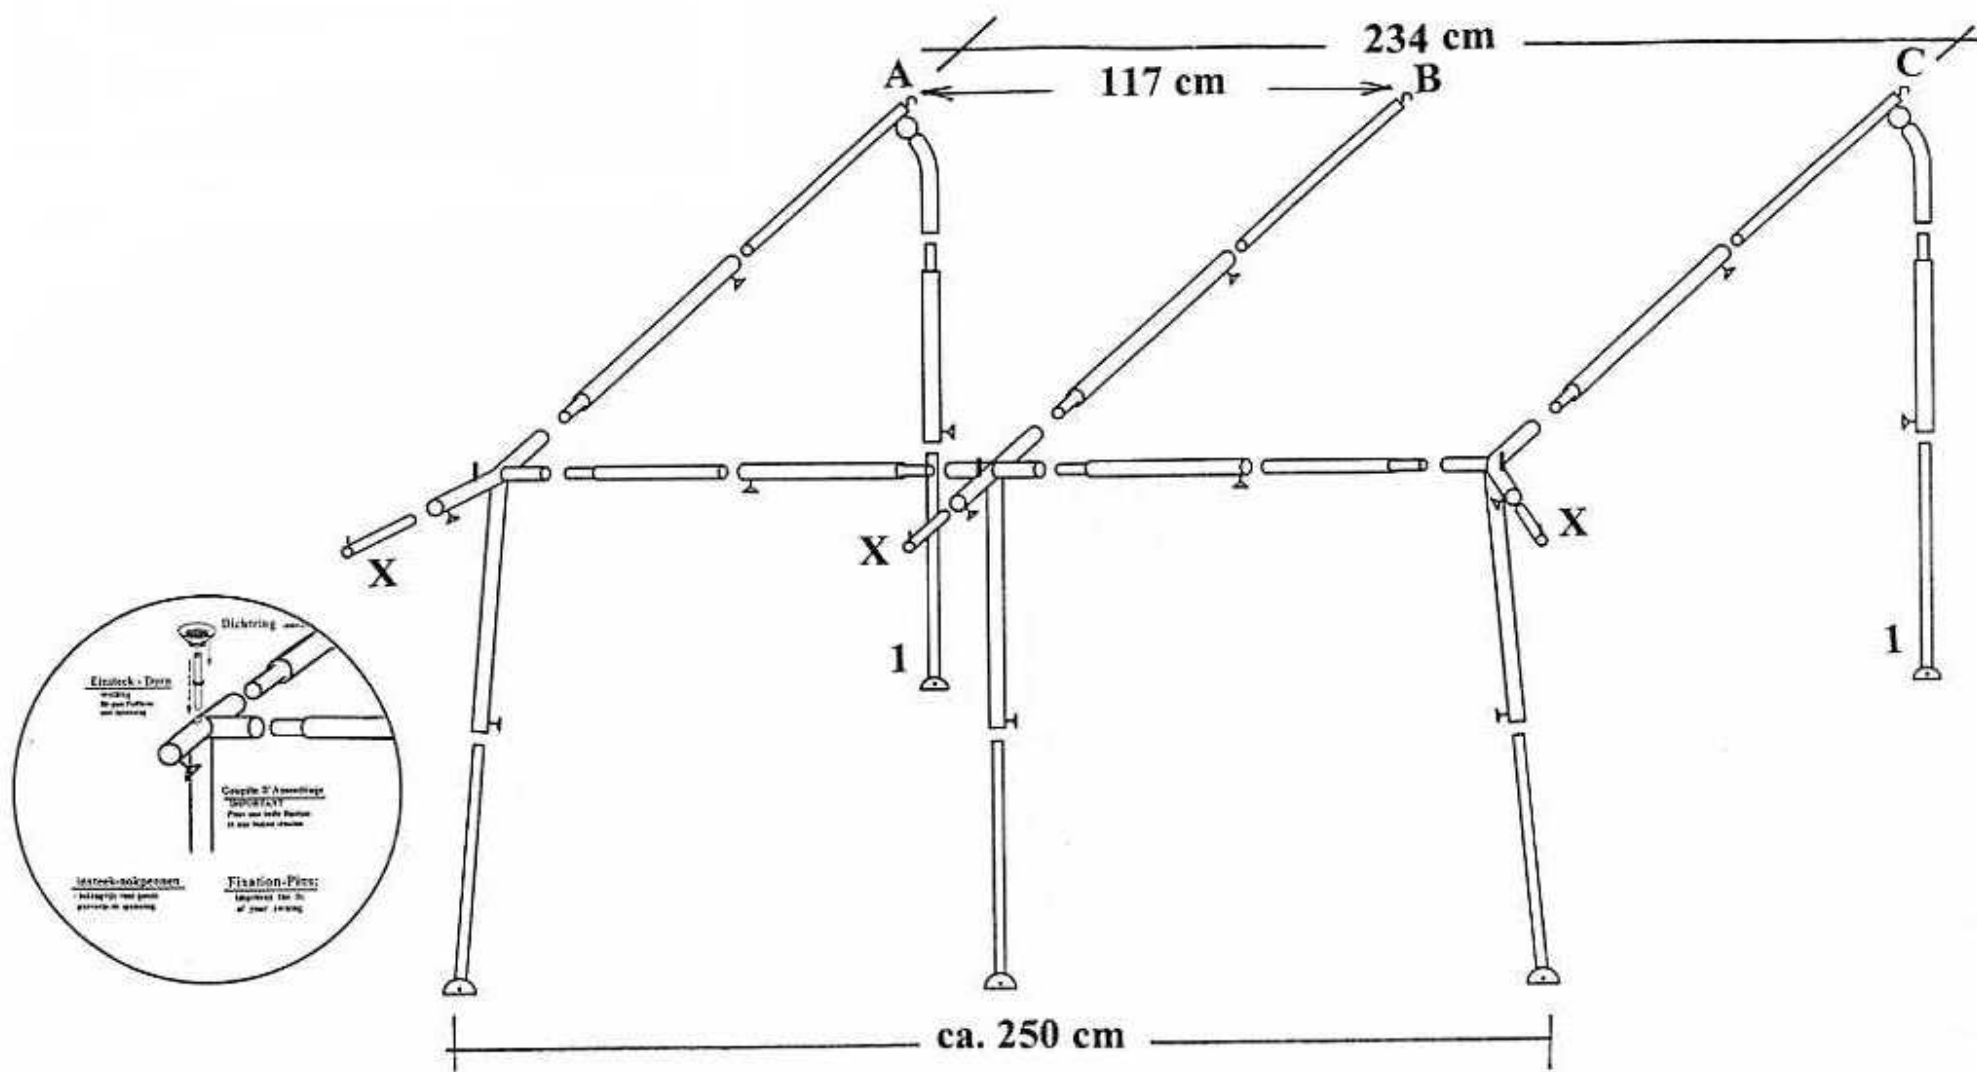

Pluto 01 - 250 cm VG15

12
09
01

Technische Änderungen vorbehalten!

Für eventuelle Ersatzteilanforderungen sollten Sie diese Unterlagen aufbewahren