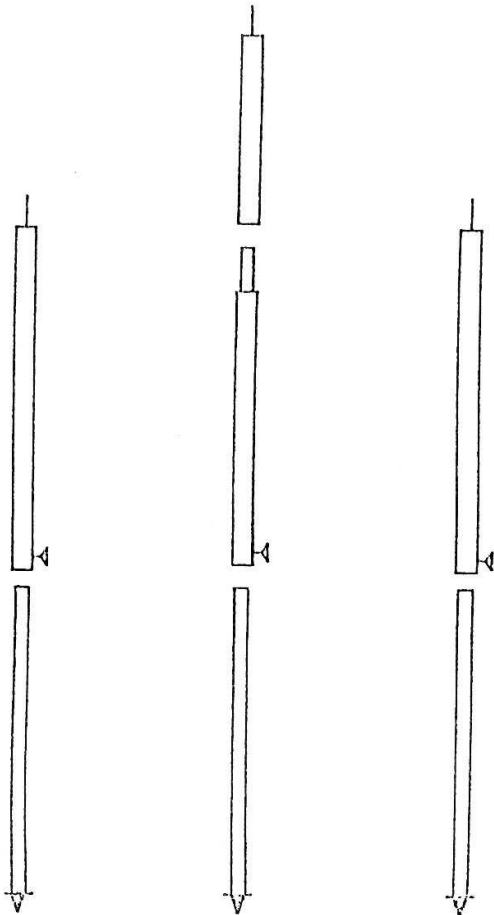

Sunny Top

Serienmäßiges Gestänge: 3 Aufstellstangen, Stahl, \varnothing 22mm
Standaard Frame: 3 opzetstokken, stalen buis, \varnothing 22mm
Standard Frame: 3 poles, steel, \varnothing 22mm
Armature de série: 3 montant d'acier, \varnothing 22mm

SG 48
Art.Nr. B.: 240 048
Art.-Nr. P.: 112 36 00

Optional gegen Mehrpreis: Stahlgerüst, \varnothing 22 x 1mm oder Alugerüst, \varnothing 28x 1 mm
Optioneel tegen meerprijs: Luifelframe stalen buis \varnothing 22 x 1mm of aluminium buis \varnothing 28x1 mm
Available at extra price: Awning frame, steel poles \varnothing 22 x 1mm or aluminium poles \varnothing 28 x 1 mm.
Accessoires spéciales: Armature complète, acier \varnothing 22 x 1 mm ou aluminium \varnothing 28 x 1 mm

Stahl / Stalen buis / Steel / Acier:
SG 49 + SE 03
Art.-Nr. B: 240049 + 244003
Art.-Nr. P: 1425900 + 1424950

Aluminium
SG 49A + SE03A
Art.-Nr. B: 240049A + 244003A
Art.-Nr. P: 1326600 + 1326670