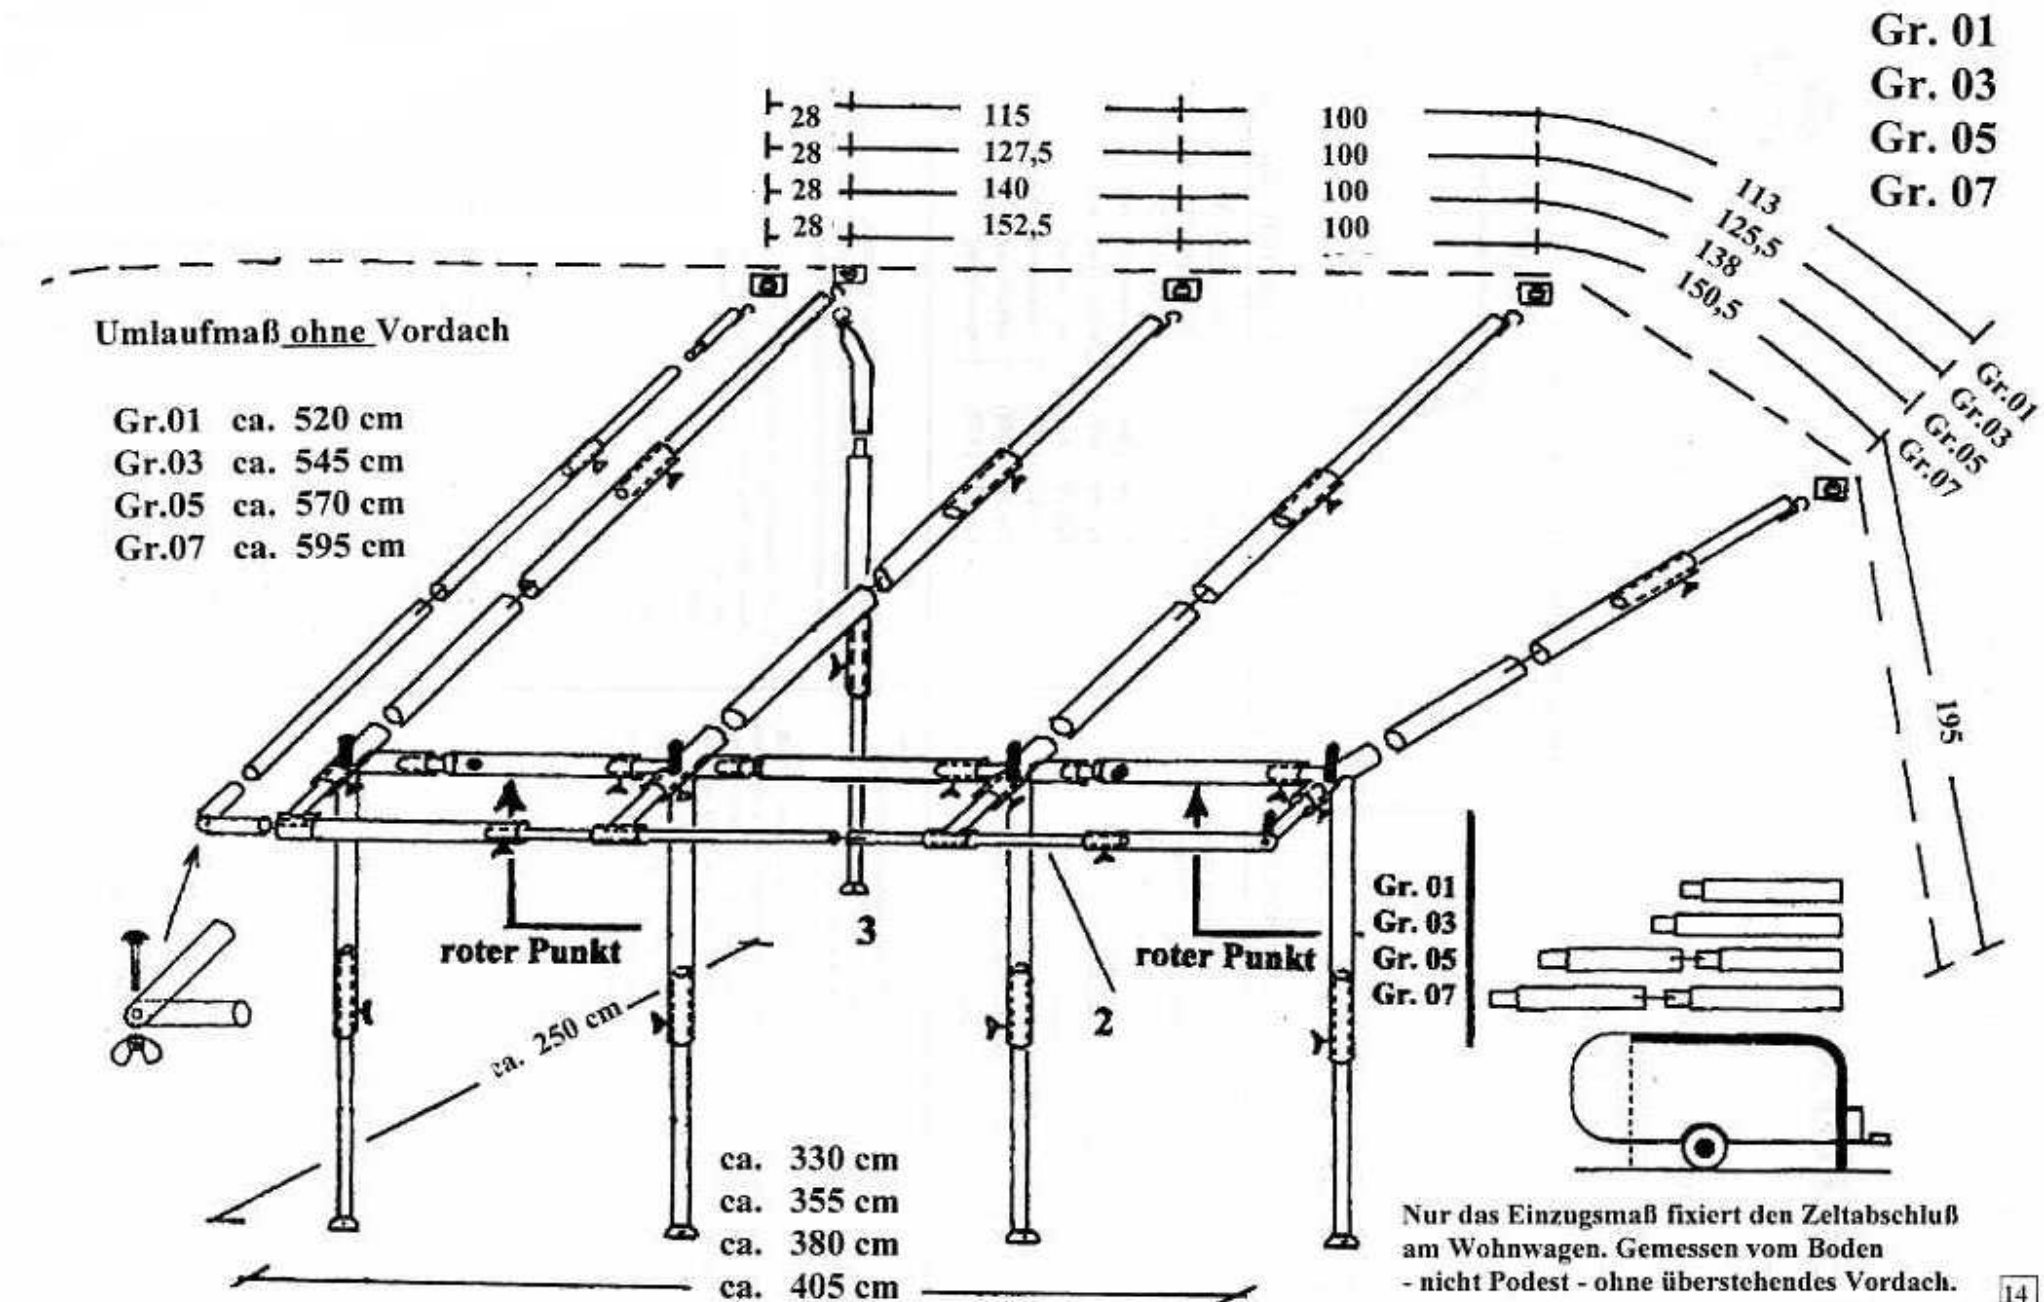

# Titania

Maßangabe in cm  
 Technische Änderungen vorbehalten!

eventuelle Ersatzteillieferungen sollten Sie diese Unterlage aufbewahren

Nur das Einzugsmaß fixiert den Zeltabschluß am Wohnwagen. Gemessen vom Boden - nicht Podest - ohne überstehendes Vordach.

14  
06  
04