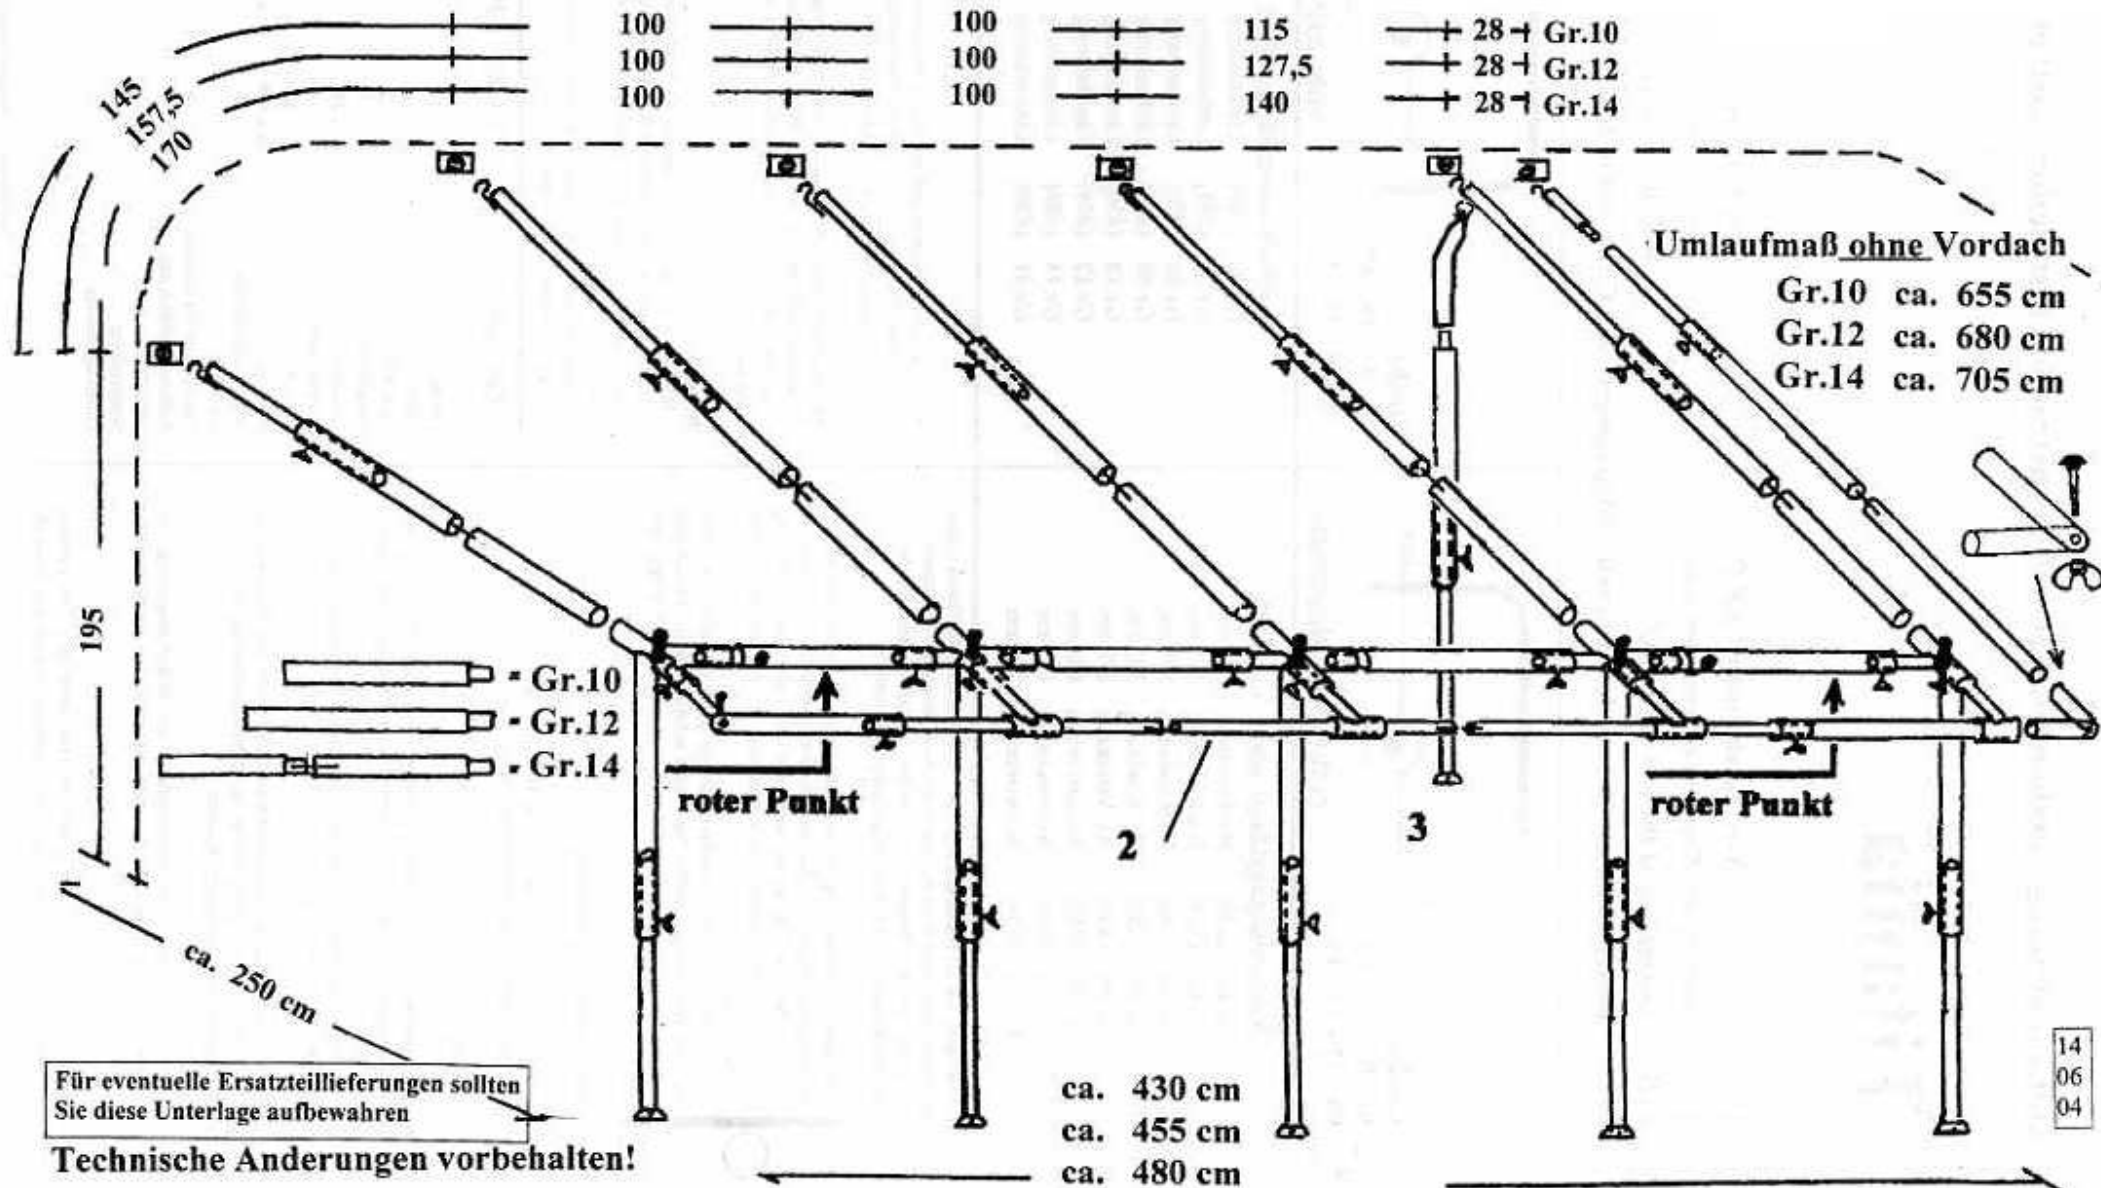

Titania

Nur das Einzugsmaß fixiert den Zeltabschluß
am Wohnwagen. Gemessen vom Boden
- nicht Podest - ohne überstehendes Vordach.

Gr. 10

Gr. 12

Gr. 14

| | | | |
|-----|-----|-------|------------|
| 100 | 100 | 115 | 28 + Gr.10 |
| 100 | 100 | 127,5 | 28 + Gr.12 |
| 100 | 100 | 140 | 28 + Gr.14 |

Umlaufmaß ohne Vordach
Gr.10 ca. 655 cm
Gr.12 ca. 680 cm
Gr.14 ca. 705 cm

- = Gr.10
- = Gr.12
- = Gr.14

Für eventuelle Ersatzteillieferungen sollten Sie diese Unterlage aufbewahren

Technische Änderungen vorbehalten!

14
06
04