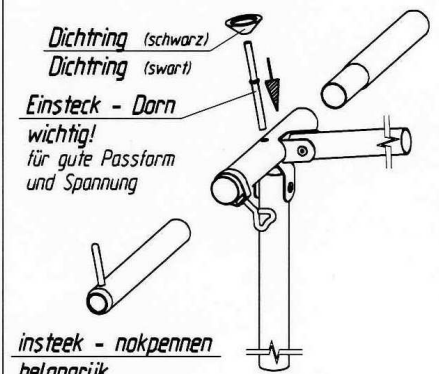

Antales

VG01 + VE73 (ab Gr. 10) + VE49 (ab Gr.16)
 Art.Nr.B: 210001 + 211073 + 211049
 Art.Nr.P: 1029550 + 1029740 + 1124505

20080604

ab Größe 10
from size 10
à partir de grandeur 10
vanaf grootte 10

Detail *A*

insteek - nokpennen
belangrijk
 voor goede pasvorm
 en spanning

Detail *B*

Goupille D' Assemblage
Important
 Pour une belle finition
 et une bonne tension

Fixation - Pins
Improves
 the fit of
 your awning