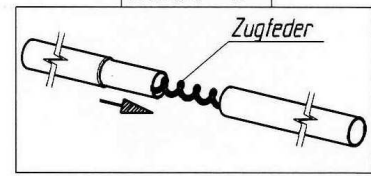

Antales

VG01 + VE73 (ab Gr. 10) + VE49 (ab Gr.16)
 Art.Nr.B: 210001 + 211073 + 211049
 Art.Nr.P: 1029550 + 1029740 + 1124505

20080604

ab Größe 10
from size 10
à partir de grandeur 10
vanaf grootte 10

Detail *A*

insteek - nokpennen
belangrijk
 voor goede pasvorm
 en spanning

Detail *B*

Goupille D' Assemblage
Important
 Pour une belle finition
 et une bonne tension

Fixation - Pins
Improves
 the fit of
 your awning