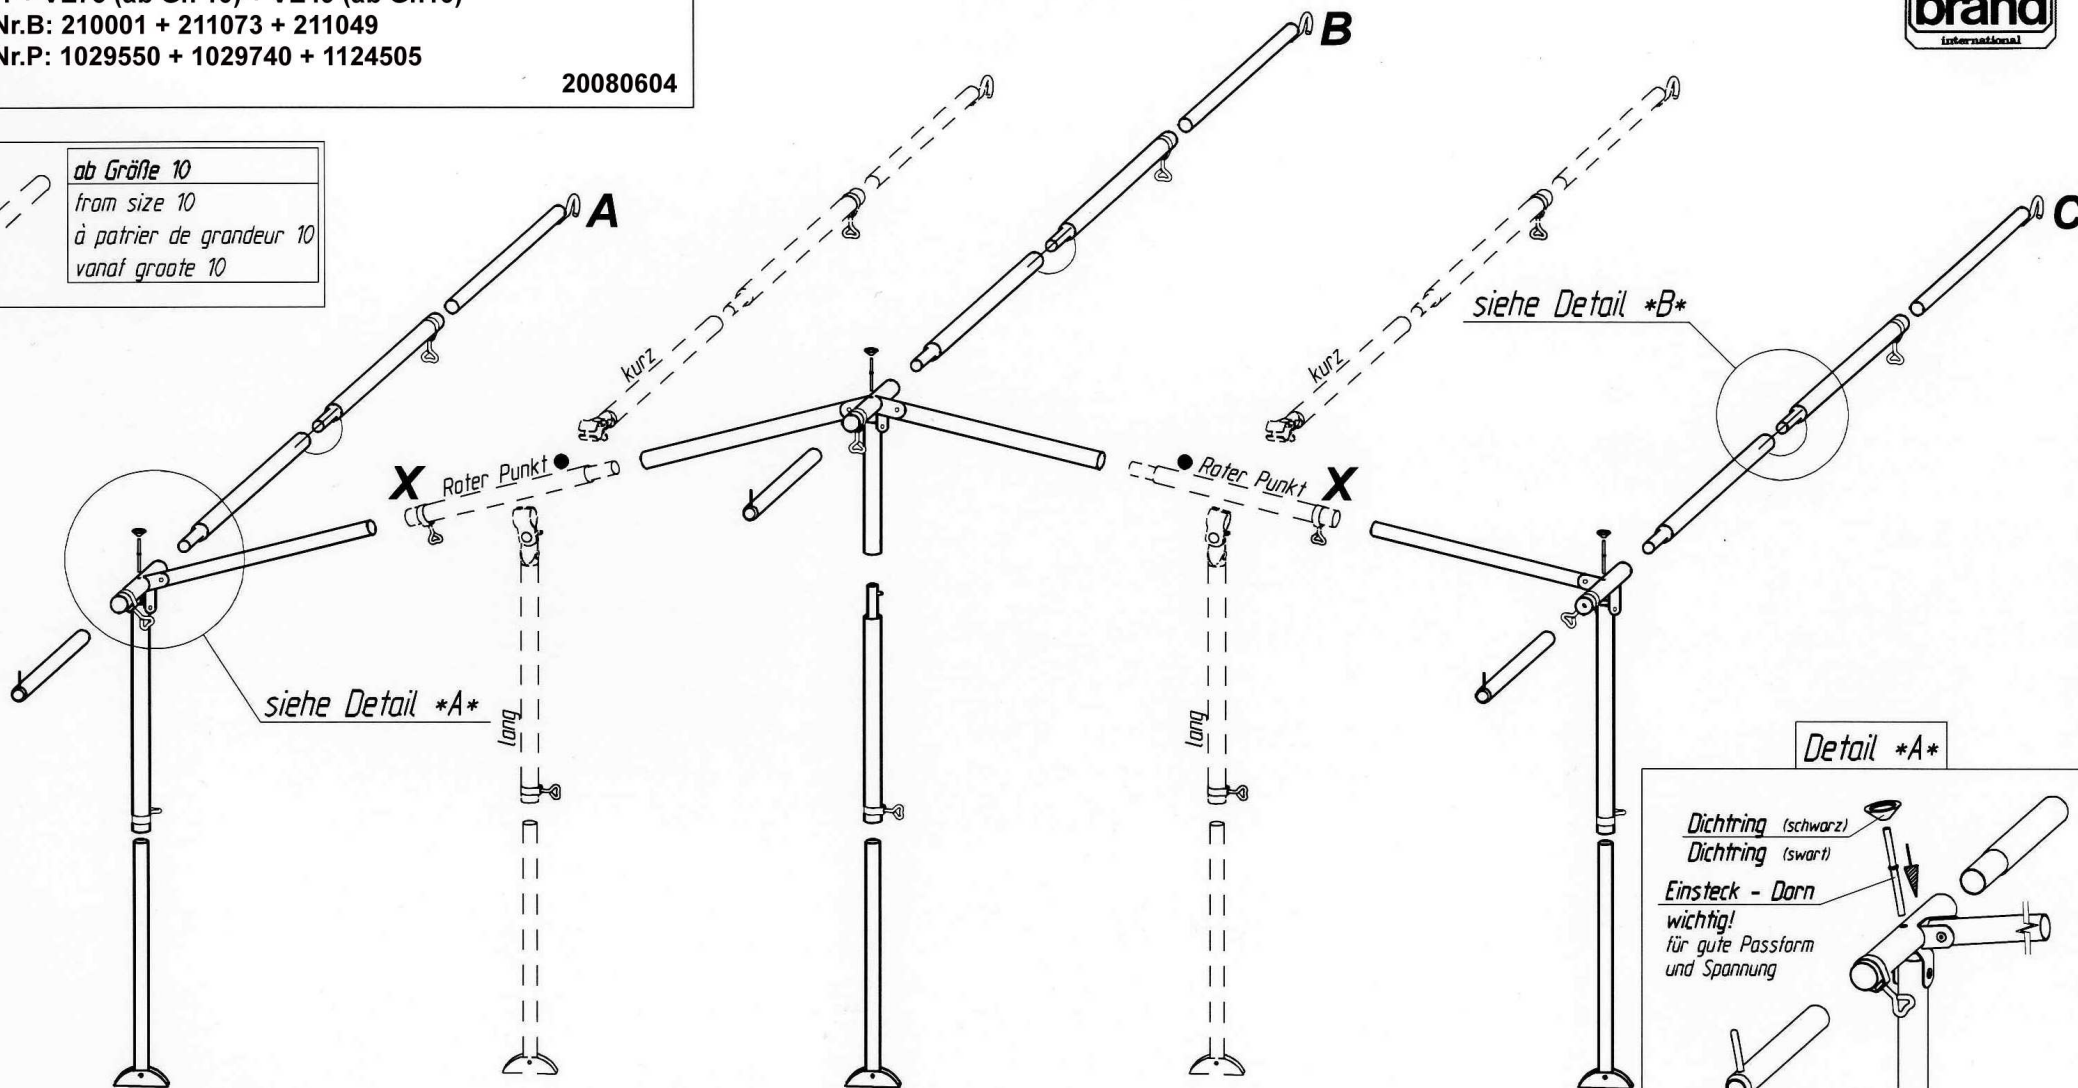

Antales

VG01 + VE73 (ab Gr. 10) + VE49 (ab Gr.16)
 Art.Nr.B: 210001 + 211073 + 211049
 Art.Nr.P: 1029550 + 1029740 + 1124505

20080604

ab Größe 10
from size 10
à partir de grandeur 10
vanaf grootte 10

Detail *A*

insteek - nokpennen
belangrijk
 voor goede pasvorm
 en spanning

Detail *B*

Goupille D' Assemblage
Important
 Pour une belle finition
 et une bonne tension

Fixation - Pins
Improves
 the fit of
 your awning