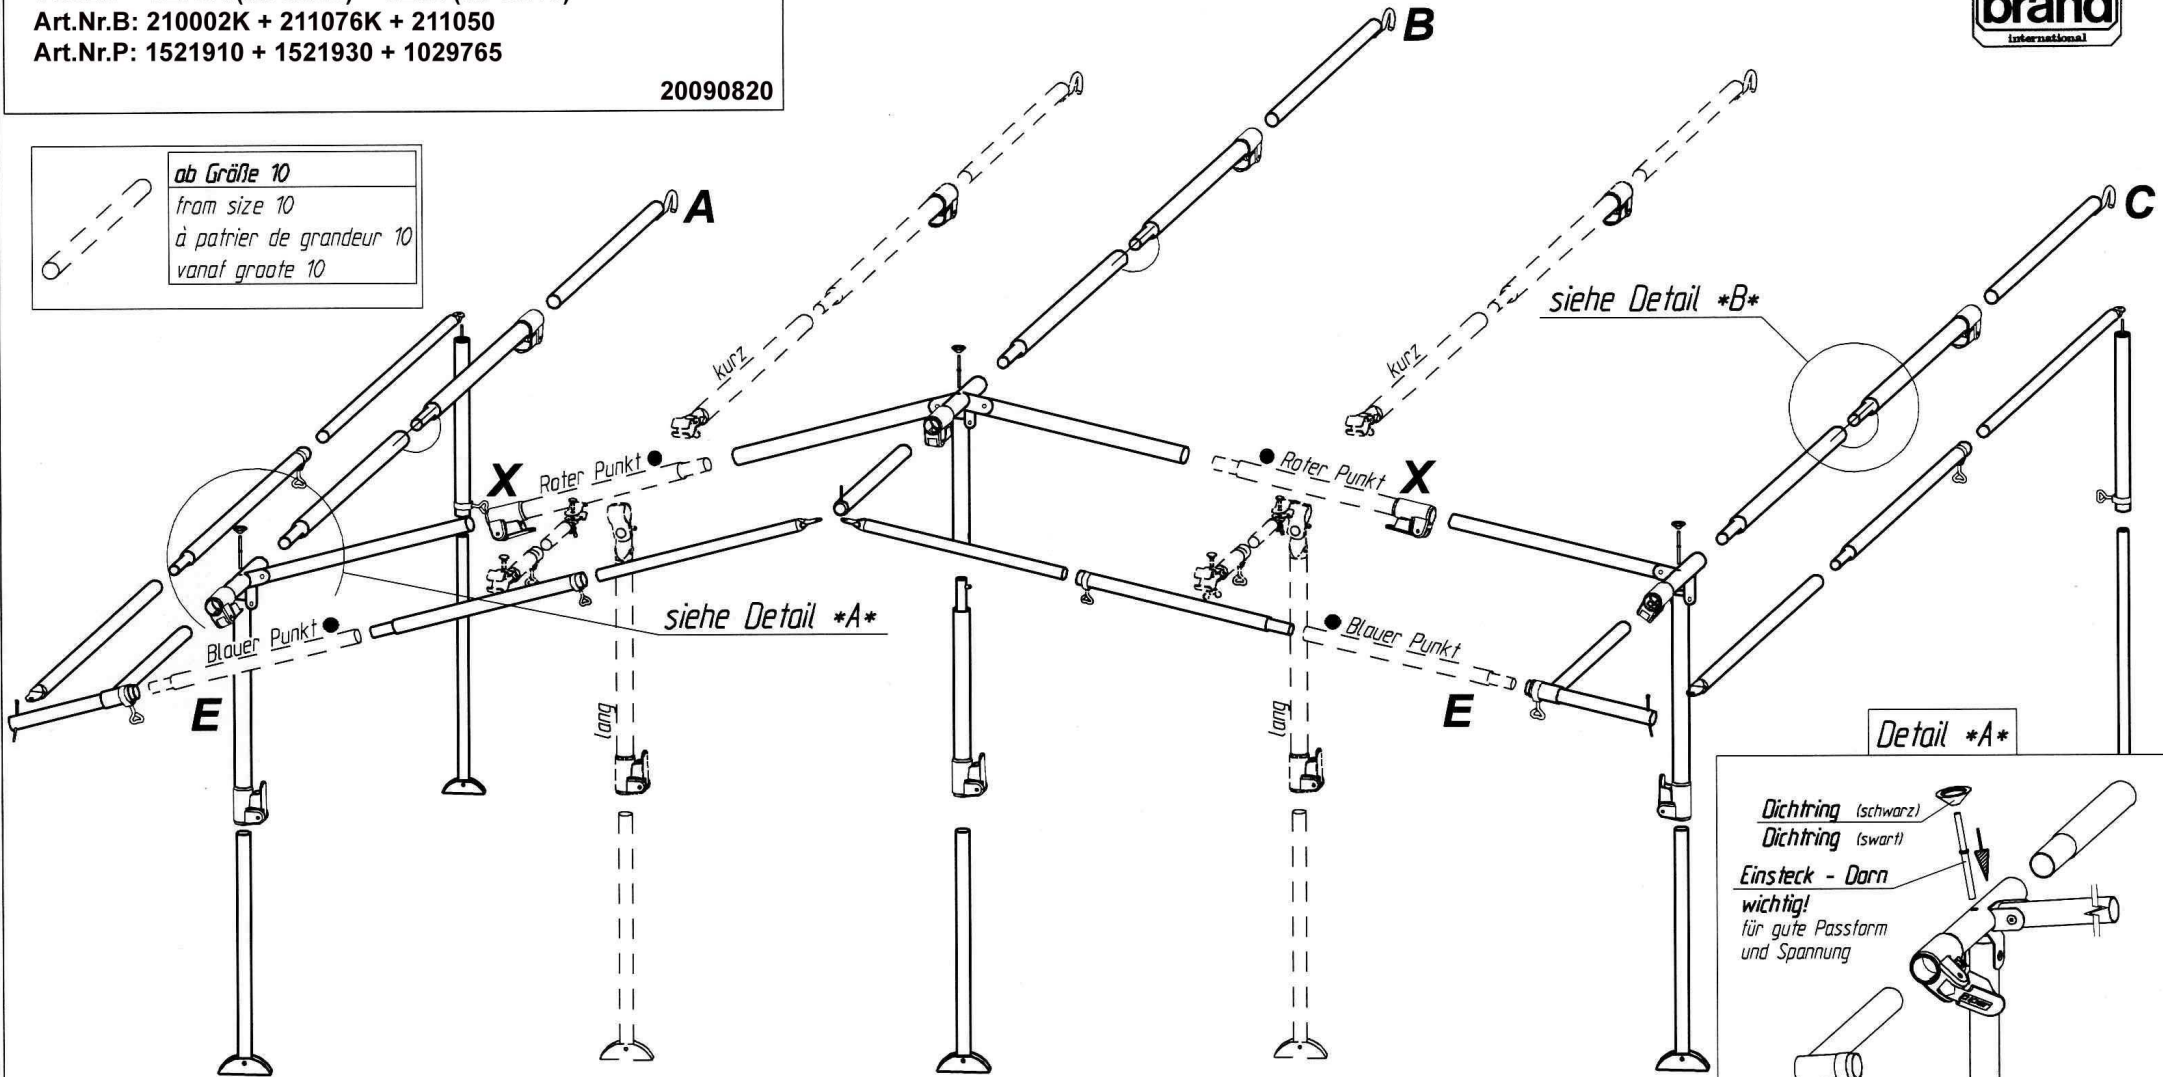

Apollo-Plus

VG02K + VE76K (ab Gr.10) + VE50 (ab Gr.16)

Art.Nr.B: 210002K + 211076K + 211050

Art.Nr.P: 1521910 + 1521930 + 1029765

20090820

ab Größe 10
from size 10
à partir de grandeur 10
vanaf grootte 10

Detail *A*

insteek - nokpennen
belangrijk
voor goede pasvorm
en spanning

Goupille D' Assemblage
Important
Pour une belle finition
et une bonne tension

Fixation - Pins
Improves
the fit of
your awning

Detail *B*

Technische Änderungen vorbehalten!

Für eventuelle Ersatzteilanforderungen sollten Sie diese Unterlage aufbewahren!