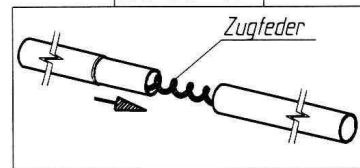

Apollo-Plus

VG02K + VE76K (ab Gr.10) + VE50 (ab Gr.16)

Art.Nr.B: 210002K + 211076K + 211050

Art.Nr.P: 1521910 + 1521930 + 1029765

20090820

ab Größe 10
from size 10
à partir de grandeur 10
vanaf grootte 10

Detail *A*

insteek - nokpennen
belangrijk
voor goede pasvorm
en spanning

Goupille D' Assemblage
Important
Pour une belle finition
et une bonne tension

Fixation - Pins
Improves
the fit of
your awning

Detail *B*

Technische Änderungen vorbehalten!