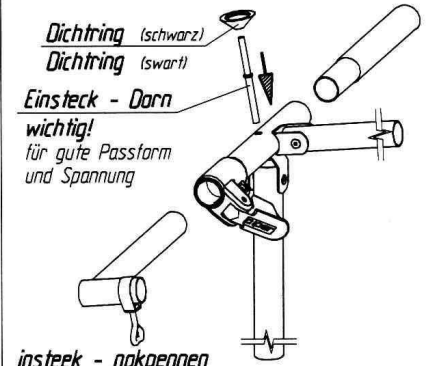

Apollo-Plus

VG02K + VE76K (ab Gr.10) + VE50 (ab Gr.16)

Art.Nr.B: 210002K + 211076K + 211050

Art.Nr.P: 1521910 + 1521930 + 1029765

20090820

ab Größe 10
from size 10
à partir de grandeur 10
vanaf grootte 10

Detail *A*

insteek - nokpennen
belangrijk
voor goede pasvorm
en spanning

Goupille D' Assemblage
Important
Pour une belle finition
et une bonne tension

Fixation - Pins
Improves
the fit of
your awning

Detail *B*

Technische Änderungen vorbehalten!

Für eventuelle Ersatzteilanforderungen sollten Sie diese Unterlage aufbewahren!