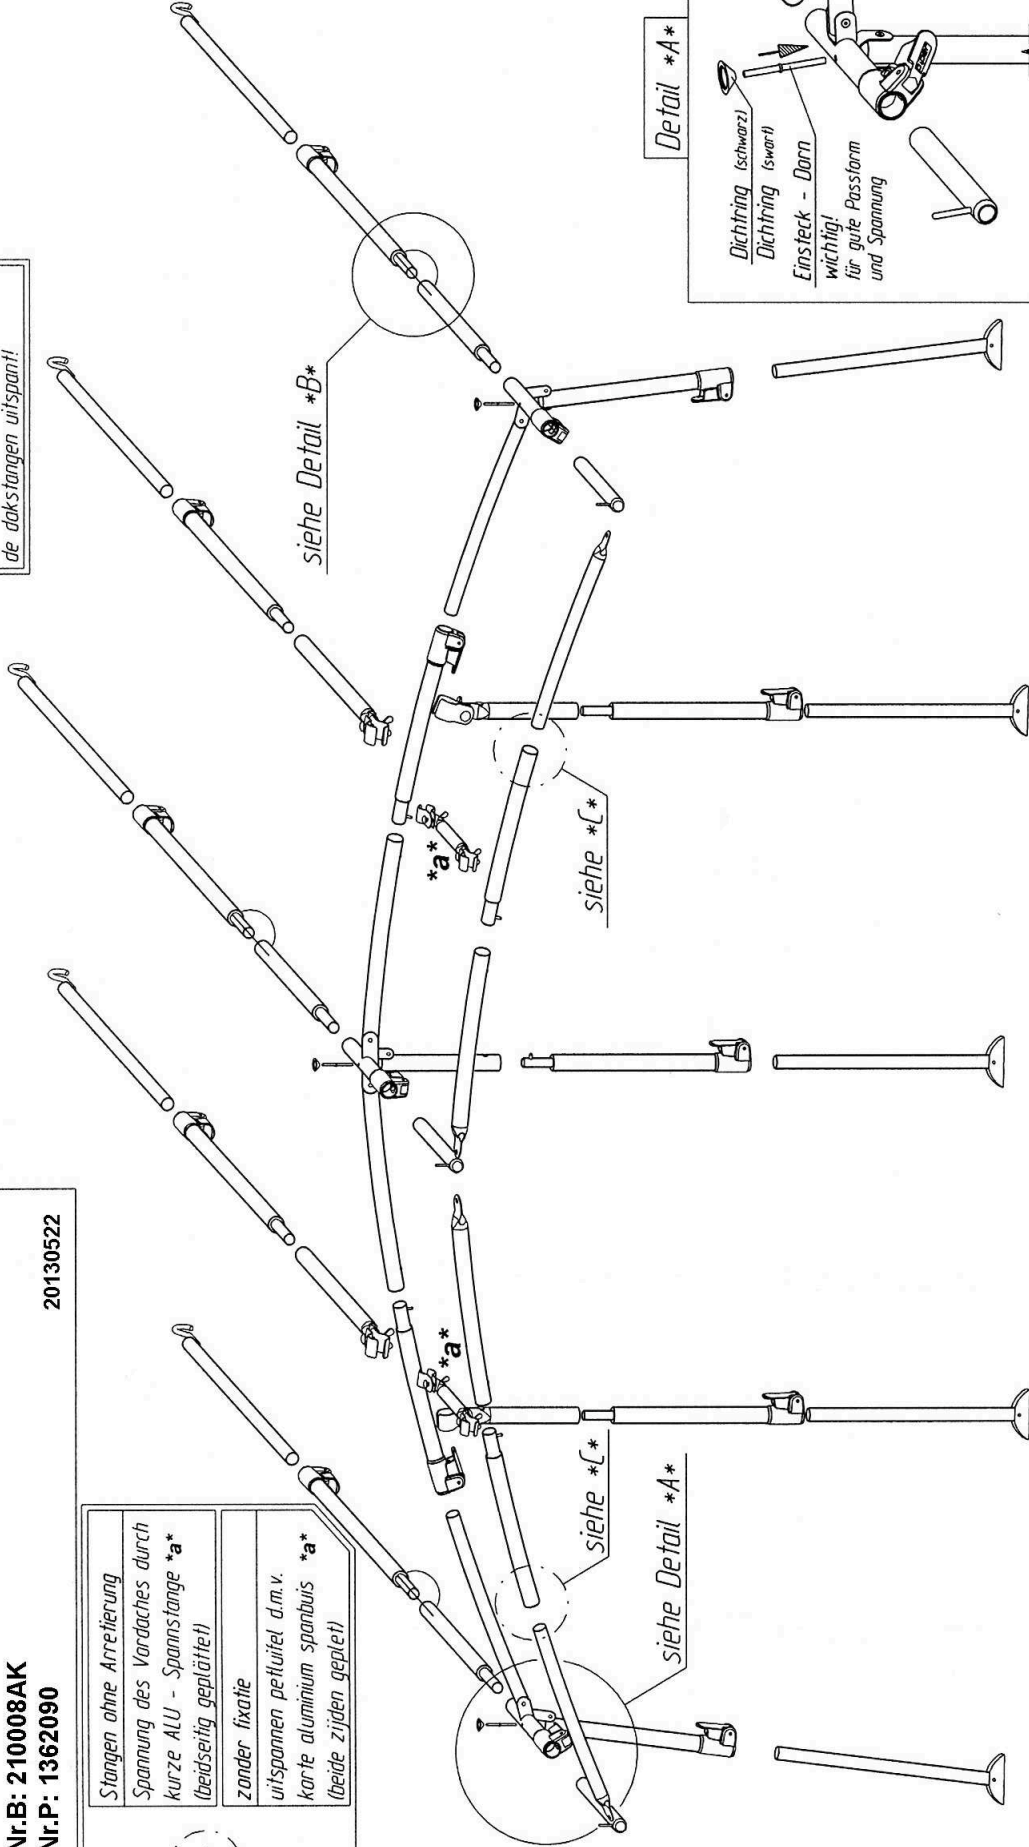

# Arcade S

VG08AK  
 Art.Nr.B: 210008AK  
 Art.Nr.P: 1362090

20130522

*Stangen ohne Arretierung*  
*Spannung des Vordaches durch*  
*kurze ALU - Spannstange \*a\**  
*(beidseitig geplättelt)*  
*zonder fixatie*  
*uitspannen per tuitel d.m.v.*  
*kurte aluminium spanbuis \*a\**  
*(beide zijden geplet)*

*kurze ALU - Spannstange \*a\**  
*vor dem Ausspannen*  
*der Dachstange montieren!*  
*kurte aluminium spanbuis \*a\**  
*spanbuis plaatsen, voordat u*  
*de dakstangen uitspannt!*

Detail \*A\*

insteek - nokpennen

belangrijk voor goede pasvorm en spanning

Goupille D' Assemblage

Important Pour une belle finition et une bonne tension

Fixation - Pins

Improves the fit of your awning

Technische Änderungen vorbehalten!

**Für eventuelle Ersatzteilanforderungen sollten Sie diese Unterlage aufbewahren!**