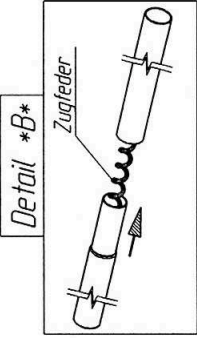

# Arcade S

VG08AK  
 Art.Nr.B: 210008AK  
 Art.Nr.P: 1362090

20130522

*Stangen ohne Arretierung*  
*Spannung des Vordaches durch*  
*kurze ALU - Spannstange \*a\**  
*(beidseitig geplättelt)*  
*zonder fixatie*  
*uitspannen per tuitel d.m.v.*  
*kurte aluminium spanbuis \*a\**  
*(beide zijden geplet)*

*kurze ALU - Spannstange \*a\**  
*vor dem Ausspannen*  
*der Dachstange montieren!*  
*kurte aluminium spanbuis \*a\**  
*spanbuis plaatsen, voordat u*  
*de dakstangen uitspannt!*

Detail \*A\*

insteek - nokpennen

belangrijk voor goede pasvorm en spanning

Goupille D' Assemblage

Important Pour une belle finition et une bonne tension

Fixation - Pins

Improves the fit of your awning

Technische Änderungen vorbehalten!

**Für eventuelle Ersatzteilanforderungen sollten Sie diese Unterlage aufbewahren!**