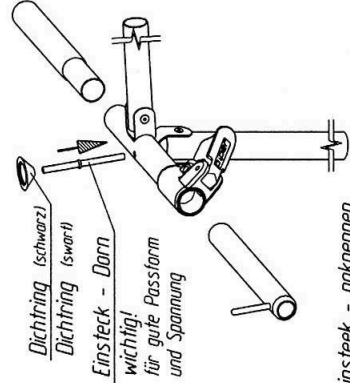

# Arcade S

VG08AK  
 Art.Nr.B: 210008AK  
 Art.Nr.P: 1362090

20130522

*Stangen ohne Arretierung*  
*Spannung des Vordaches durch*  
*kurze ALU - Spannstange \*a\**  
*(beidseitig geplättelt)*  
*zonder fixatie*  
*uitspannen per tuitel d.m.v.*  
*kurte aluminium spanbuis \*a\**  
*(beide zijden geplet)*

*kurze ALU - Spannstange \*a\**  
*vor dem Ausspannen*  
*der Dachstange montieren!*  
*kurte aluminium spanbuis \*a\**  
*spanbuis plaatsen, voordat u*  
*de dakstangen uitspannt!*

Detail \*A\*

insteek - nokpennen

belangrijk voor goede pasvorm en spanning

Goupille D' Assemblage

Important Pour une belle finition et une bonne tension

Fixation - Pins

Improves the fit of your awning

Technische Änderungen vorbehalten!

**Für eventuelle Ersatzteilanforderungen sollten Sie diese Unterlage aufbewahren!**