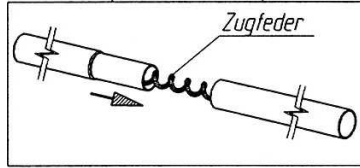

Stangen ohne Arretierung  
 Spannung des Vordaches durch  
 kurze ALU - Spannstange \*a\*  
 (beidseitig geplättet)

zonder fixatie  
 uitspannen per luifel d.m.v.  
 korte aluminium spanbuis \*a\*  
 (beide zijden geplet)

siehe Detail \*A\*

siehe \*c\*

siehe \*c\*

siehe Detail \*B\*

Detail \*A\*

insteek - nakennen  
 belangrijk  
 voor goede pasvorm  
 en spanning

Goupille D' Assemblage  
 Important  
 Pour une belle finition  
 et une bonne tension

Fixation - Pins  
 Improves  
 the fit of  
 your awning

Detail \*B\*

Technische Änderungen vorbehalten!

Für eventuelle Ersatzteilanforderungen sollten Sie diese Unterlage aufbewahren!