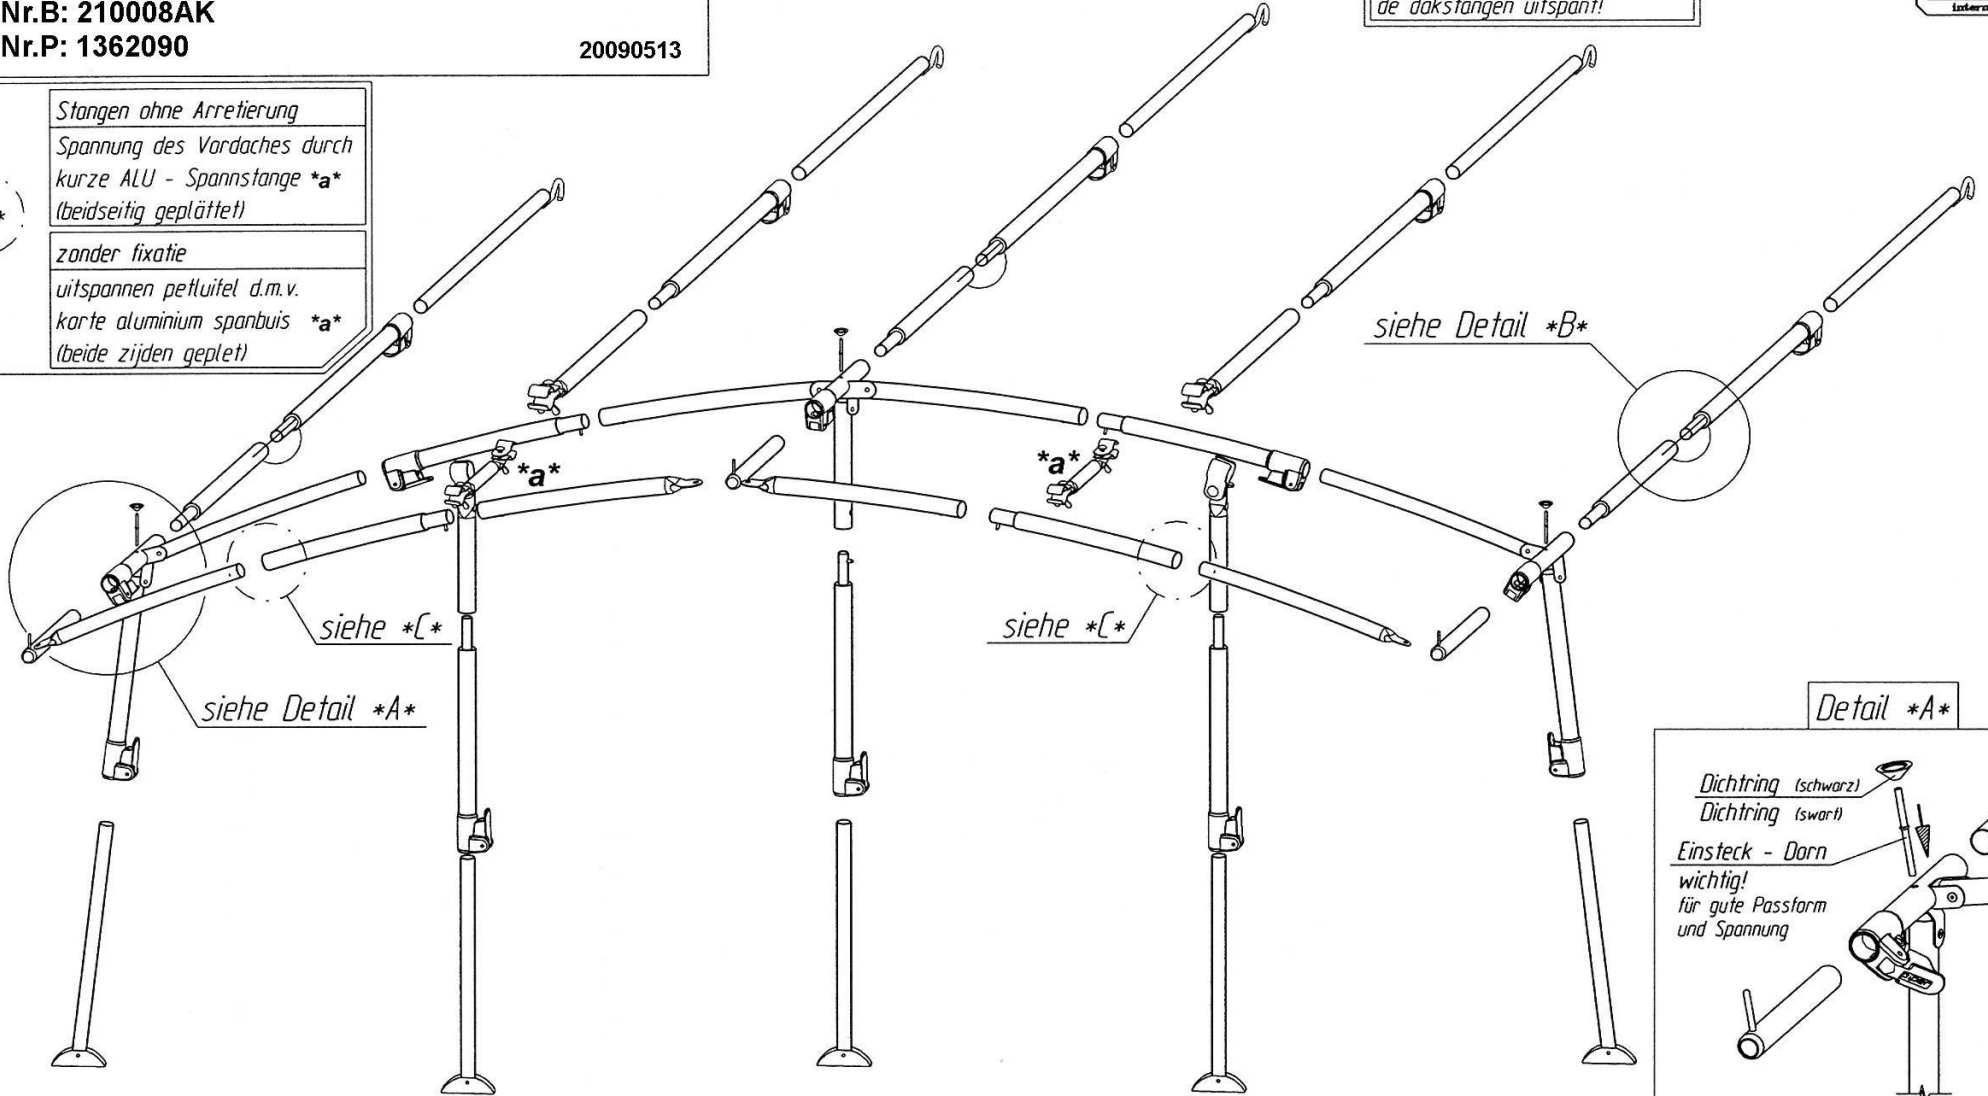

# Arcade TL

VG08AK  
 Art.Nr.B: 210008AK  
 Art.Nr.P: 1362090

20090513

kurze ALU - Spannstange \*a\*  
 vor dem Ausspannen  
 der Dachstange montieren!  
 korte aluminium spanbuis \*a\*  
 spanbuis plaatsen, voordat u  
 de dakstangen uitspant!

Stangen ohne Arretierung  
 Spannung des Vordaches durch  
 kurze ALU - Spannstange \*a\*  
 (beidseitig geplättet)

zonder fixatie  
 uitspannen per luifel d.m.v.  
 korte aluminium spanbuis \*a\*  
 (beide zijden geplet)

siehe Detail \*A\*

siehe \*c\*

siehe \*c\*

siehe Detail \*B\*

Detail \*A\*

insteek - nakennen  
 belangrijk  
 voor goede pasvorm  
 en spanning

Goupille D' Assemblage  
 Important  
 Pour une belle finition  
 et une bonne tension

Fixation - Pins  
 Improves  
 the fit of  
 your awning

Detail \*B\*

Technische Änderungen vorbehalten!

Für eventuelle Ersatzteilanforderungen sollten Sie diese Unterlage aufbewahren!