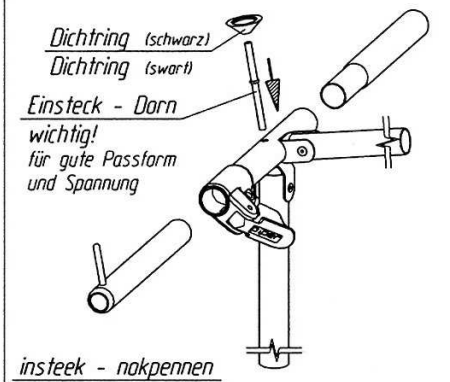

Stangen ohne Arretierung  
 Spannung des Vordaches durch  
 kurze ALU - Spannstange \*a\*  
 (beidseitig geplättet)

zonder fixatie  
 uitspannen per luifel d.m.v.  
 korte aluminium spanbuis \*a\*  
 (beide zijden geplet)

siehe Detail \*A\*

siehe \*c\*

siehe \*c\*

siehe Detail \*B\*

Detail \*A\*

insteek - nakennen  
 belangrijk  
 voor goede pasvorm  
 en spanning

Goupille D' Assemblage  
 Important  
 Pour une belle finition  
 et une bonne tension

Fixation - Pins  
 Improves  
 the fit of  
 your awning

Detail \*B\*

Technische Änderungen vorbehalten!

Für eventuelle Ersatzteilanforderungen sollten Sie diese Unterlage aufbewahren!