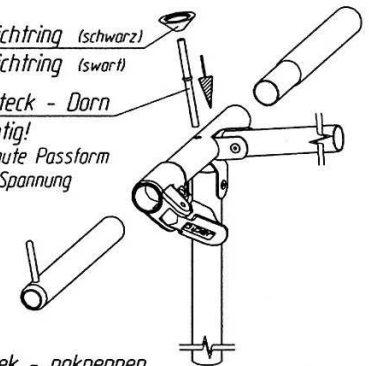

kurze aluminium spanbuis *a*

spanbuis plaatsen, voordat u
de dakstangen uitspant!

Stangen ohne Arretierung

Spannung des Vordaches durch
kurze ALU - Spannstange *a*
(beidseitig geplättet)

zonder fixatie

uitspannen per luifel d.m.v.
kurze aluminium spanbuis *a*
(beide zijden geplet)

siehe Detail *A*

siehe *C*

siehe *C*

siehe Detail *B*

Detail *A*

Dichtring (schwarz)

Dichtring (swart)

Einsteck - Dorn

wichtig!
für gute Passform
und Spannung

insteek - nakoppen

belangrijk
voor goede pasvorm
en spanning

Goupille D' Assemblage

Important
Pour une belle finition
et une bonne tension

Fixation - Pins

Improves
the fit of
your awning