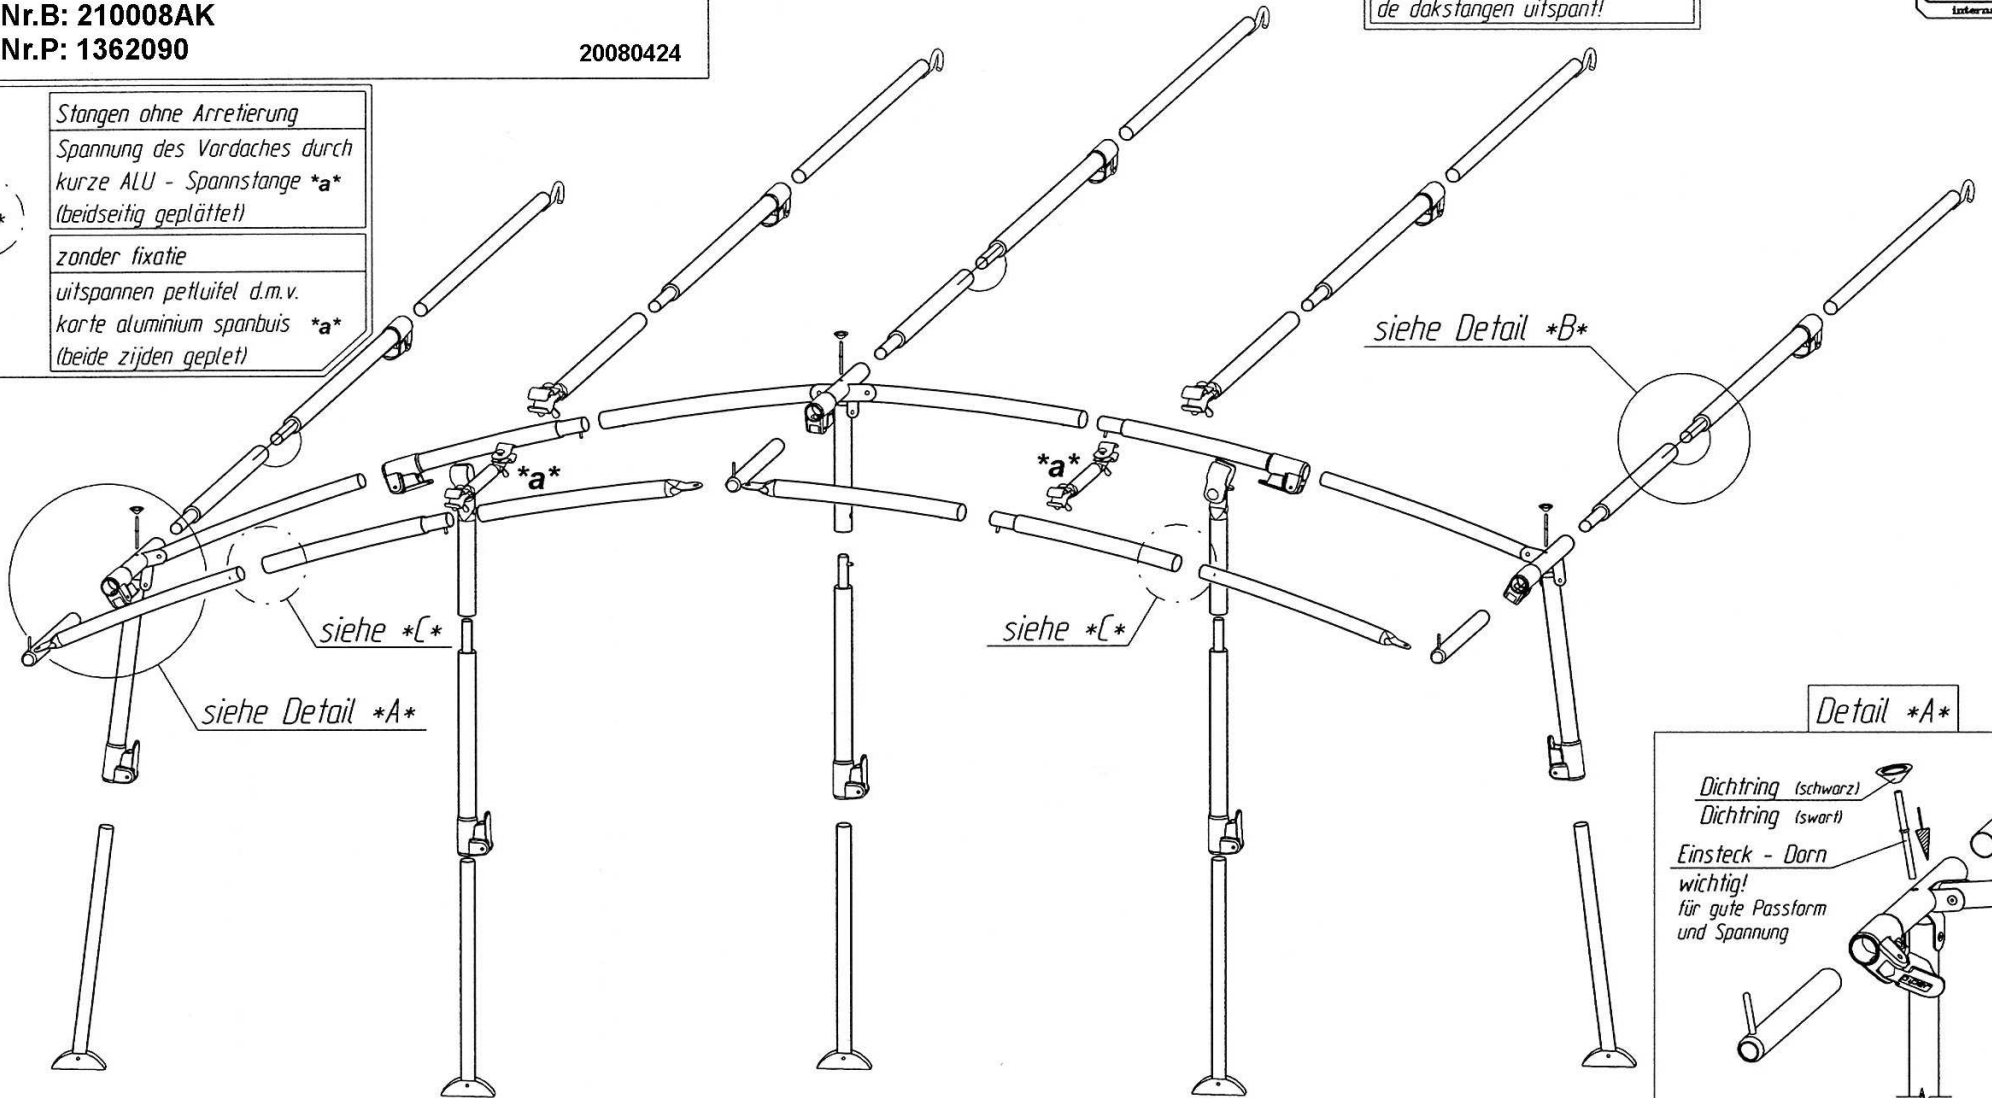

Arcade

(ab 2007-2008)

VG08AK

Art.Nr.B: 210008AK

Art.Nr.P: 1362090

20080424

kurze ALU - Spannstange *a*

vor dem Ausspannen
der Dachstange montieren!

kurze aluminium spanbuis *a*

spanbuis plaatsen, voordat u
de dakstangen uitspant!

Stangen ohne Arretierung

Spannung des Vordaches durch
kurze ALU - Spannstange *a*
(beidseitig geplättet)

zonder fixatie

uitspannen per luifel d.m.v.
kurze aluminium spanbuis *a*
(beide zijden geplet)

siehe Detail *A*

siehe *C*

siehe *C*

siehe Detail *B*

Detail *A*

Dichtring (schwarz)

Dichtring (swart)

Einsteck - Dorn

wichtig!
für gute Passform
und Spannung

insteek - nakoppen

belangrijk
voor goede pasvorm
en spanning

Goupille D' Assemblage

Important
Pour une belle finition
et une bonne tension

Fixation - Pins

Improves
the fit of
your awning