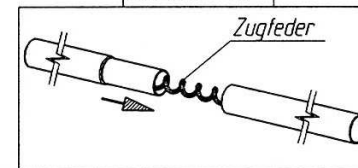

Zugfeder

Technische Änderungen vorbehalten!

Für eventuelle Ersatzteilanforderungen sollten Sie diese Unterlage aufbewahren!

Art.- Nr.: BRZG010

07122006