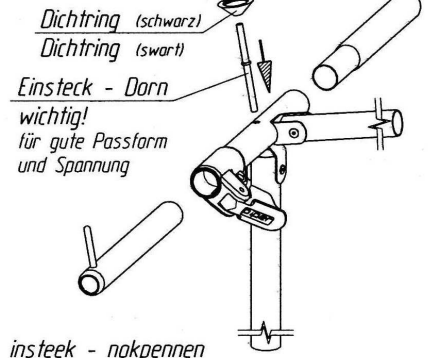

# Arcade

VG06A

Art.Nr.B: 210006A

Art.Nr.P: 1362050

20060630

ohne Arretierung

Spannung des Vordaches  
durch

kurze ALU - Spannstange **X**  
(beidseitig geplättet)

\*

siehe Detail \*B\*

siehe Detail \*A\*

Detail \*A\*

Dichtring (schwarz)  
Dichtring (schwarz)  
Einsteck - Dorn  
wichtig!  
für gute Passform  
und Spannung

Detail \*B\*

Zugfeder

insteek - nakppen  
belangrijk  
voor goede pasvorm  
en spanning

Goupille D' Assemblage  
Important  
Pour une belle finition  
et une bonne tension

Fixation - Pins  
Improves  
the fit of  
your awning

Technische Änderungen vorbehalten!

Für eventuelle Ersatzteilanforderungen sollten Sie diese Unterlage aufbewahren!