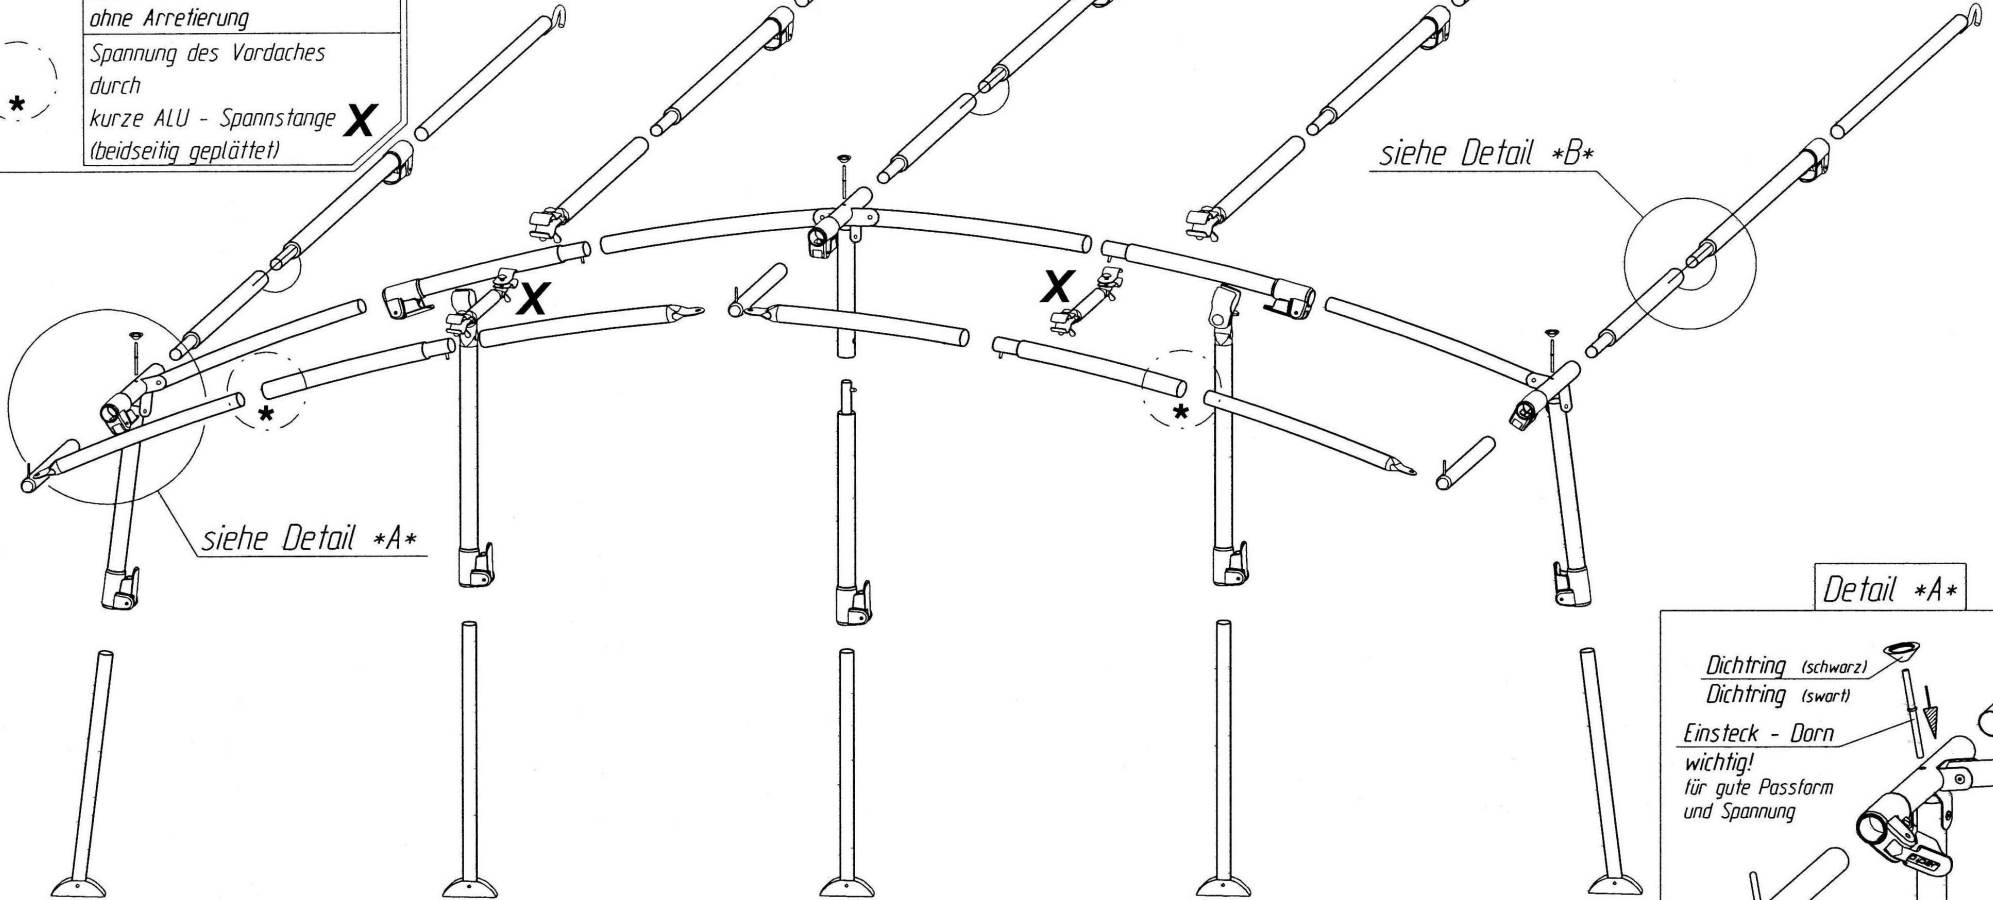

# Arcade

VG06A

Art.Nr.B: 210006A

Art.Nr.P: 1362050

20060630

ohne Arretierung

Spannung des Vordaches  
durch

kurze ALU - Spannstange **X**  
(beidseitig geplättet)

\*

siehe Detail \*B\*

siehe Detail \*A\*

Detail \*A\*

Dichtring (schwarz)  
Dichtring (schwarz)  
Einsteck - Dorn  
wichtig!  
für gute Passform  
und Spannung

Detail \*B\*

Zugfeder

insteek - nakppen  
belangrijk  
voor goede pasvorm  
en spanning

Goupille D' Assemblage  
Important  
Pour une belle finition  
et une bonne tension

Fixation - Pins  
Improves  
the fit of  
your awning

Technische Änderungen vorbehalten!

Für eventuelle Ersatzteilanforderungen sollten Sie diese Unterlage aufbewahren!