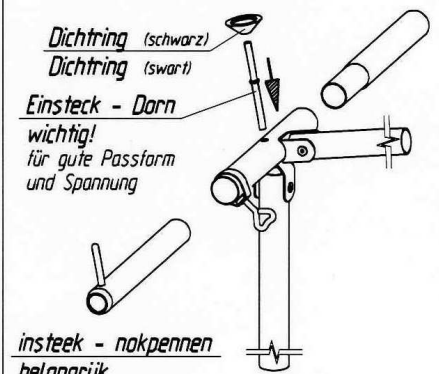

# Ascona

VG01 + VE73

Art.Nr.B: 210001 + 211073

Art.Nr.P: 1029550 + 1029740

ab Größe 10  
from size 10  
à partir de grandeur 10  
vanaf grootte 10

siehe Detail \*A\*

siehe Detail \*B\*

Detail \*A\*

**insteek - nokpennen**  
**belangrijk**  
voor goede pasvorm  
en spanning

Detail \*B\*

**Goupille D' Assemblage**  
**Important**  
Pour une belle finition  
et une bonne tension

**Fixation - Pins**  
**Improves**  
the fit of  
your awning