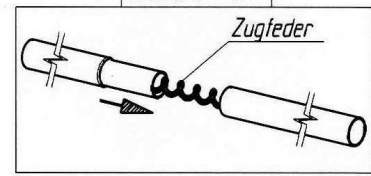

# Ascona

VG01 + VE73

Art.Nr.B: 210001 + 211073

Art.Nr.P: 1029550 + 1029740

ab Größe 10  
from size 10  
à partir de grandeur 10  
vanaf grootte 10

siehe Detail \*A\*

siehe Detail \*B\*

Detail \*A\*

**insteek - nokpennen**  
**belangrijk**  
voor goede pasvorm  
en spanning

Detail \*B\*

**Goupille D' Assemblage**  
**Important**  
Pour une belle finition  
et une bonne tension

**Fixation - Pins**  
**Improves**  
the fit of  
your awning