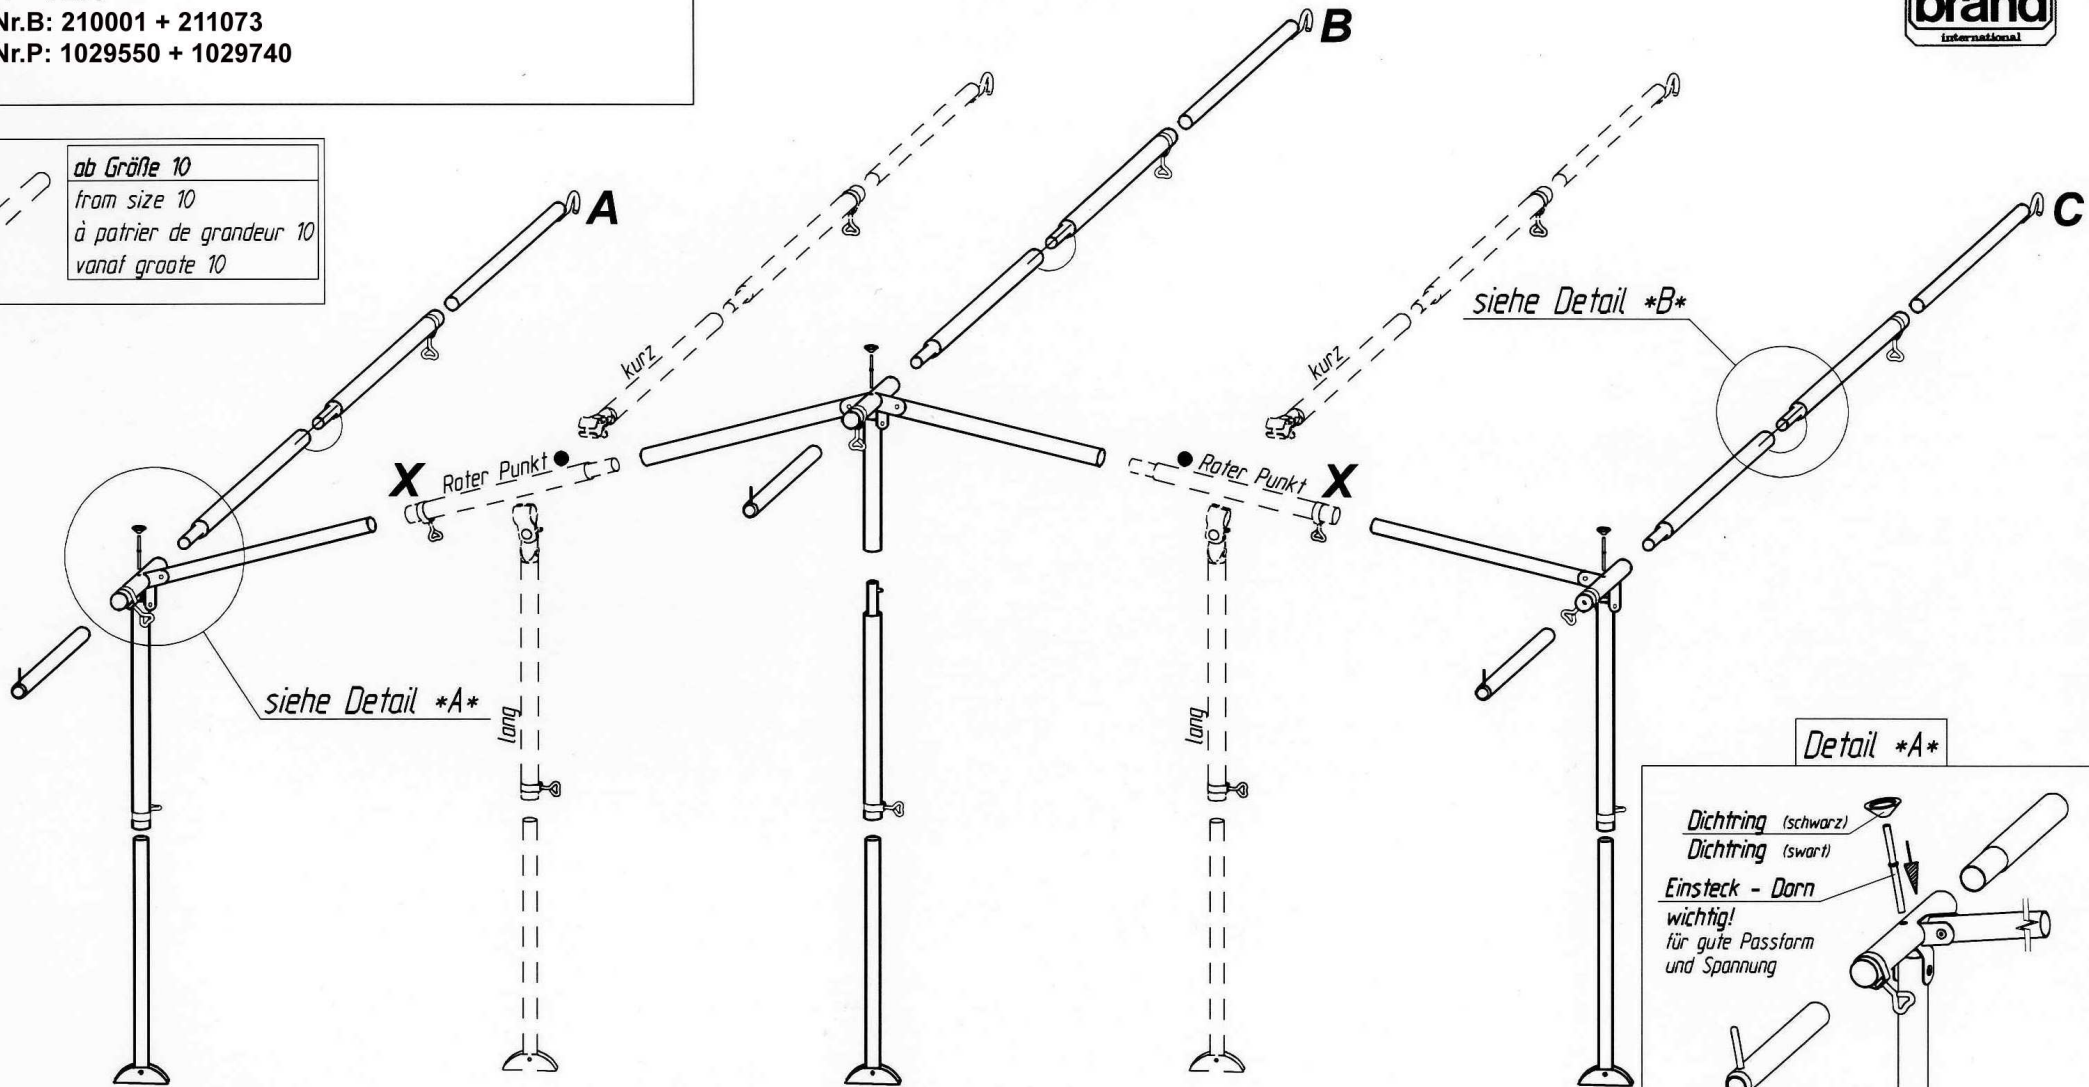

# Ascona

VG01 + VE73

Art.Nr.B: 210001 + 211073

Art.Nr.P: 1029550 + 1029740

ab Größe 10  
from size 10  
à partir de grandeur 10  
vanaf grootte 10

siehe Detail \*A\*

siehe Detail \*B\*

Detail \*A\*

**insteek - nokpennen**  
**belangrijk**  
voor goede pasvorm  
en spanning

Detail \*B\*

**Goupille D' Assemblage**  
**Important**  
Pour une belle finition  
et une bonne tension

**Fixation - Pins**  
**Improves**  
the fit of  
your awning