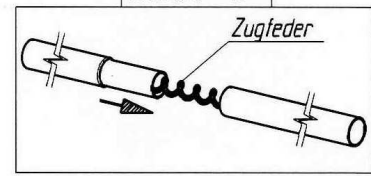

Atlanta

VG01 + VE73

Art.Nr.B: 210001 + 211073

Art.Nr.P: 1029550 + 1029740

20060420

ab Größe 10
from size 10
à partir de grandeur 10
vanaf grootte 10

Detail *A*

Dichtring (schwarz)
Dichtring (swart)
Einsteck - Dorn
wichtig!
für gute Passform
und Spannung

insteek - nokpennen
belangrijk
voor goede pasvorm
en spanning

Detail *B*

Goupille D' Assemblage
Important
Pour une belle finition
et une bonne tension

Fixation - Pins
Improves
the fit of
your awning

Technische Änderungen vorbehalten!