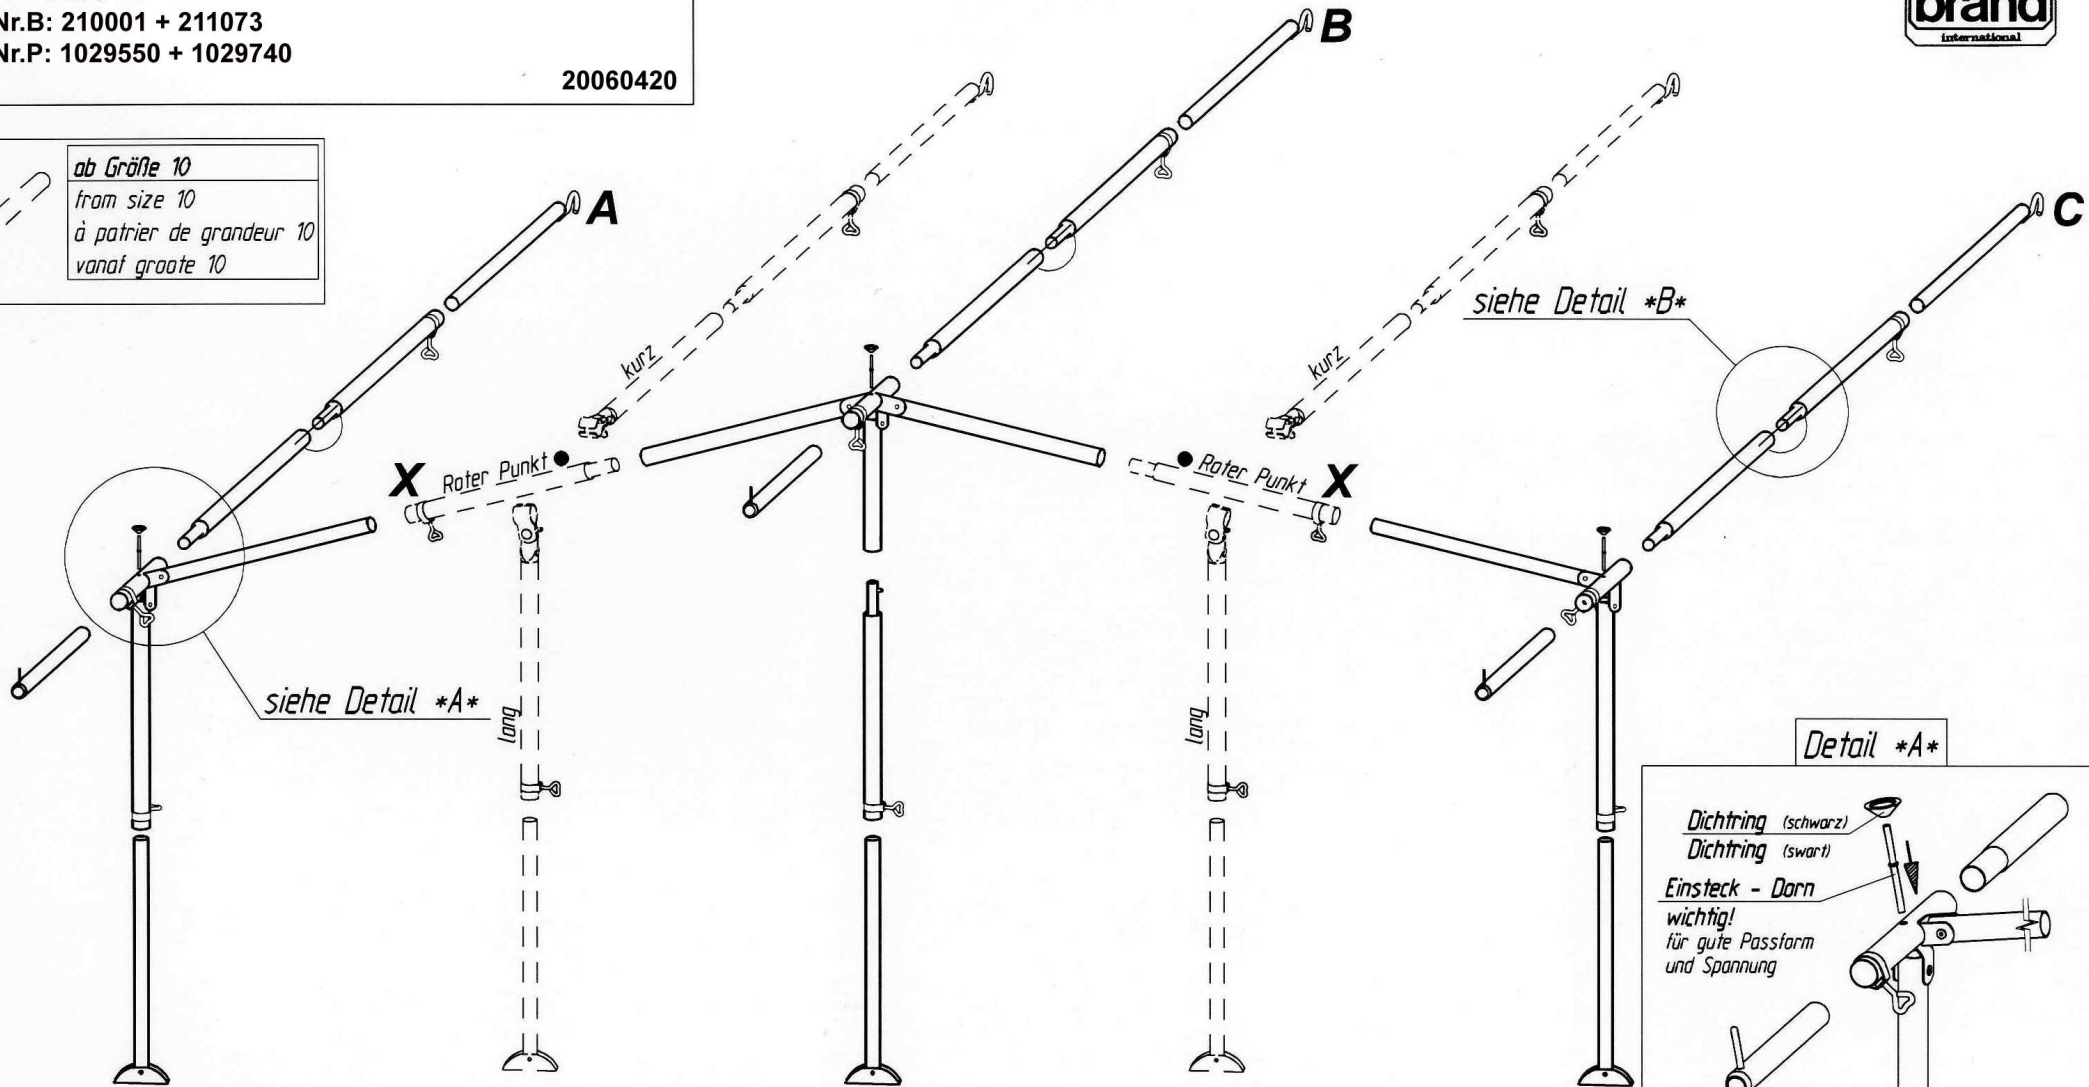

Atlanta

VG01 + VE73

Art.Nr.B: 210001 + 211073

Art.Nr.P: 1029550 + 1029740

20060420

ab Größe 10
from size 10
à partir de grandeur 10
vanaf grootte 10

Detail *A*

Dichtring (schwarz)
Dichtring (swart)
Einsteck - Dorn
wichtig!
für gute Passform
und Spannung

insteek - nokpennen
belangrijk
voor goede pasvorm
en spanning

Detail *B*

Goupille D' Assemblage
Important
Pour une belle finition
et une bonne tension

Fixation - Pins
Improves
the fit of
your awning

Technische Änderungen vorbehalten!

Für eventuelle Ersatzteilanforderungen sollten Sie diese Unterlage aufbewahren!