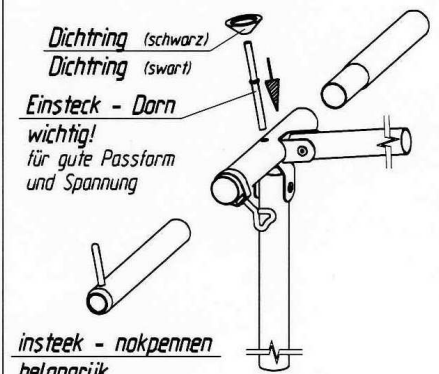

Atlanta

VG01 + VE73

Art.Nr.B: 210001 + 211073

Art.Nr.P: 1029550 + 1029740

20060420

ab Größe 10
from size 10
à partir de grandeur 10
vanaf grootte 10

Detail *A*

Dichtring (schwarz)
Dichtring (swart)
Einsteck - Dorn
wichtig!
für gute Passform
und Spannung

insteek - nokpennen
belangrijk
voor goede pasvorm
en spanning

Detail *B*

Goupille D' Assemblage
Important
Pour une belle finition
et une bonne tension

Fixation - Pins
Improves
the fit of
your awning

Technische Änderungen vorbehalten!

Für eventuelle Ersatzteilanforderungen sollten Sie diese Unterlage aufbewahren!