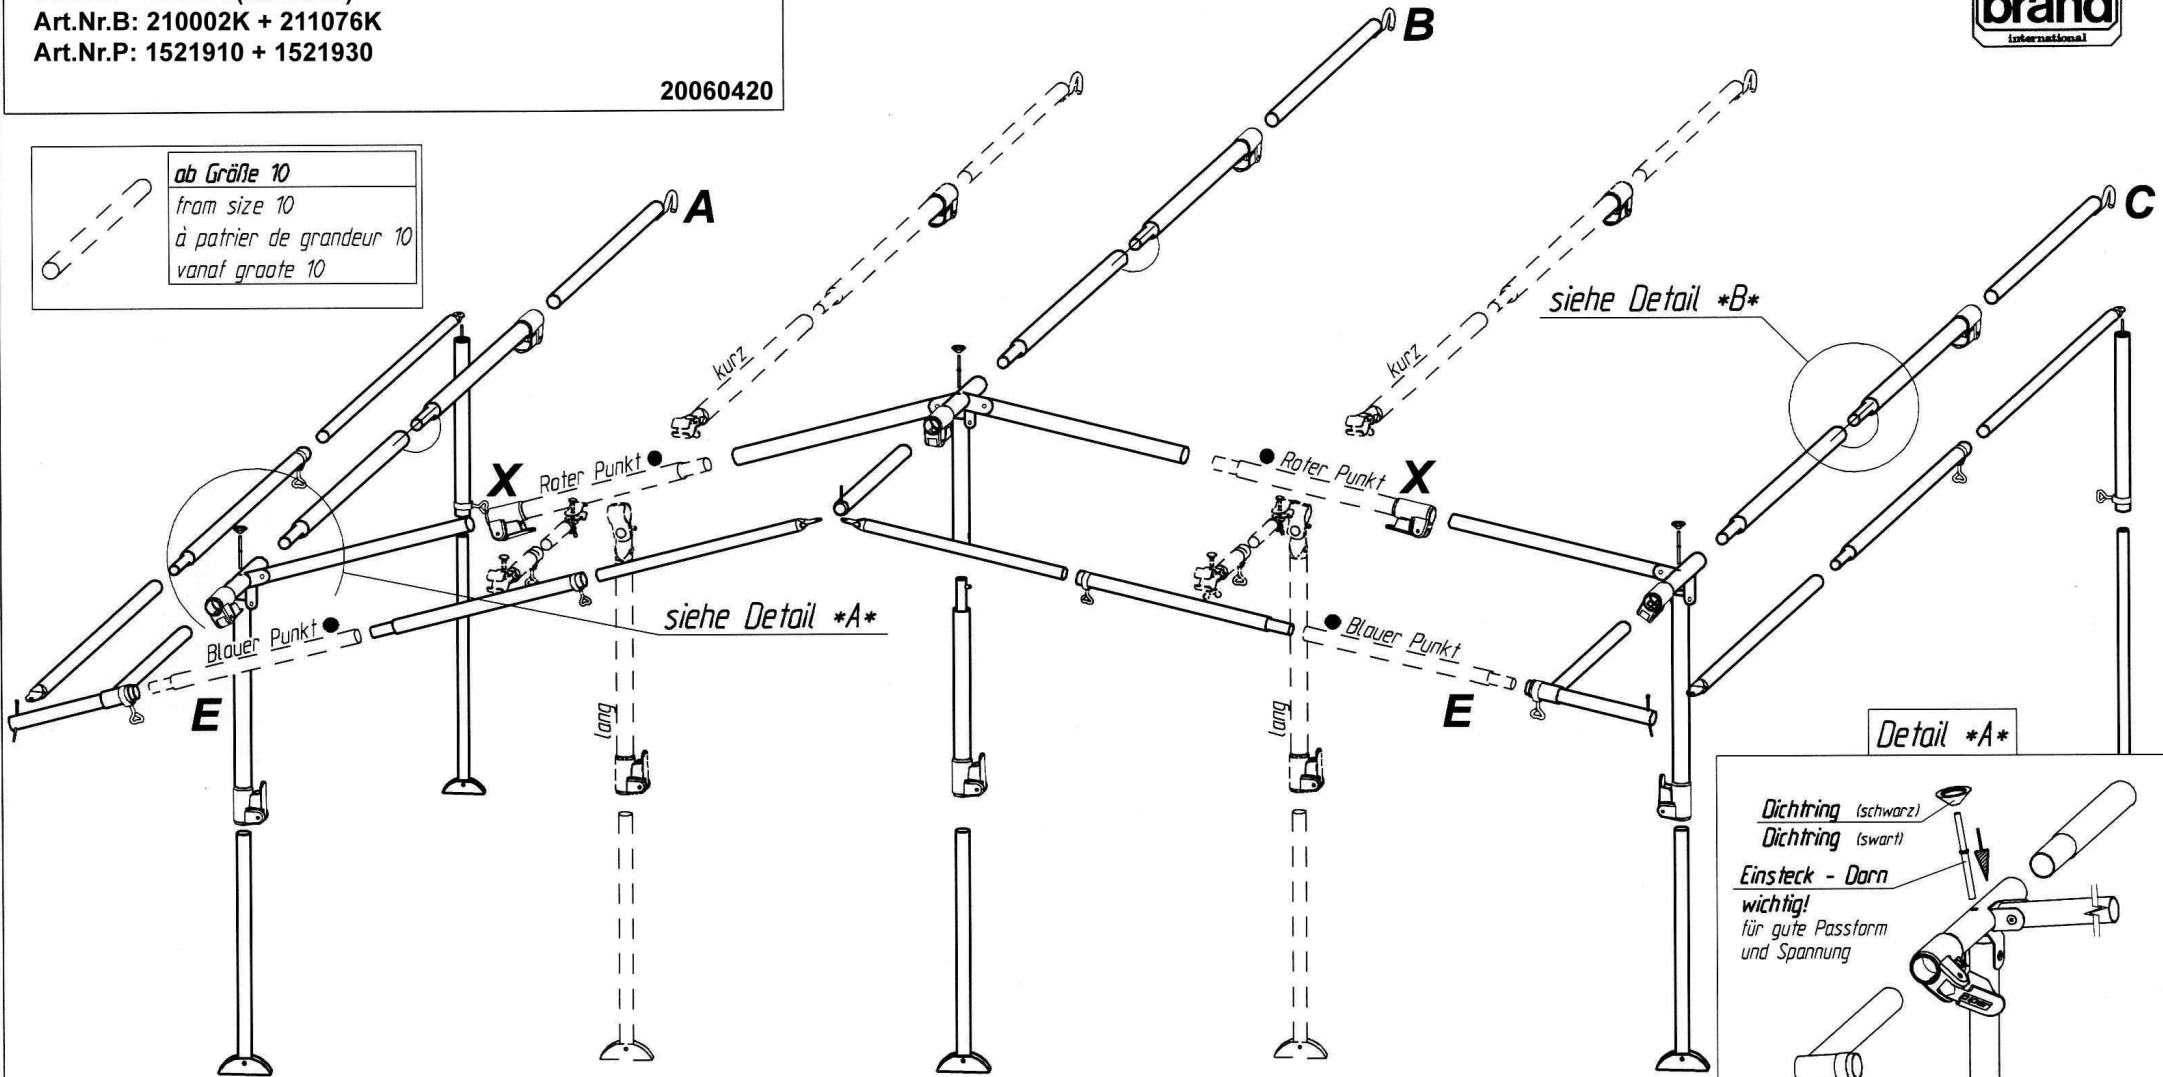

Atrium

VG02K + VE76K (ab Gr.10)
 Art.Nr.B: 210002K + 211076K
 Art.Nr.P: 1521910 + 1521930

20060420

ab Größe 10
from size 10
à partir de grandeur 10
vanaf grootte 10

Detail *A*

insteek - nokpennen
belangrijk
 voor goede pasvorm
 en spanning

Goupille D' Assemblage
Important
 Pour une belle finition
 et une bonne tension

Fixation - Pins
 Improves
 the fit of
 your awning

Detail *B*

Technische Änderungen vorbehalten!

Für eventuelle Ersatzteilanforderungen sollten Sie diese Unterlage aufbewahren!