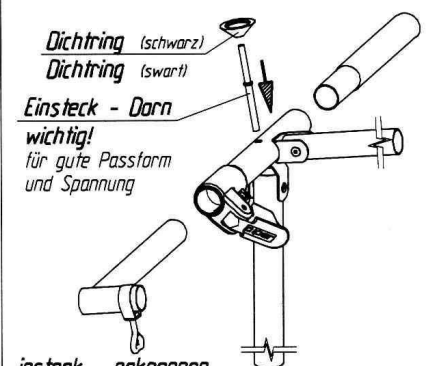

Atrium

VG02K + VE76K (ab Gr.10)
 Art.Nr.B: 210002K + 211076K
 Art.Nr.P: 1521910 + 1521930

20060420

ab Größe 10
from size 10
à partir de grandeur 10
vanaf grootte 10

Detail *A*

insteek - nokpennen
belangrijk
 voor goede pasvorm
 en spanning

Goupille D' Assemblage
Important
 Pour une belle finition
 et une bonne tension

Fixation - Pins
 Improves
 the fit of
 your awning

Detail *B*

Technische Änderungen vorbehalten!

Für eventuelle Ersatzteilanforderungen sollten Sie diese Unterlage aufbewahren!