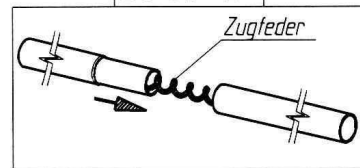

Atrium

VG02K + VE76K (ab Gr.10)
 Art.Nr.B: 210002K + 211076K
 Art.Nr.P: 1521910 + 1521930

20060420

ab Größe 10
from size 10
à partir de grandeur 10
vanaf grootte 10

Detail *A*

insteek - nokpennen
belangrijk
 voor goede pasvorm
 en spanning

Goupille D' Assemblage
Important
 Pour une belle finition
 et une bonne tension

Fixation - Pins
 Improves
 the fit of
 your awning

Detail *B*

Technische Änderungen vorbehalten!

Für eventuelle Ersatzteilanforderungen sollten Sie diese Unterlage aufbewahren!