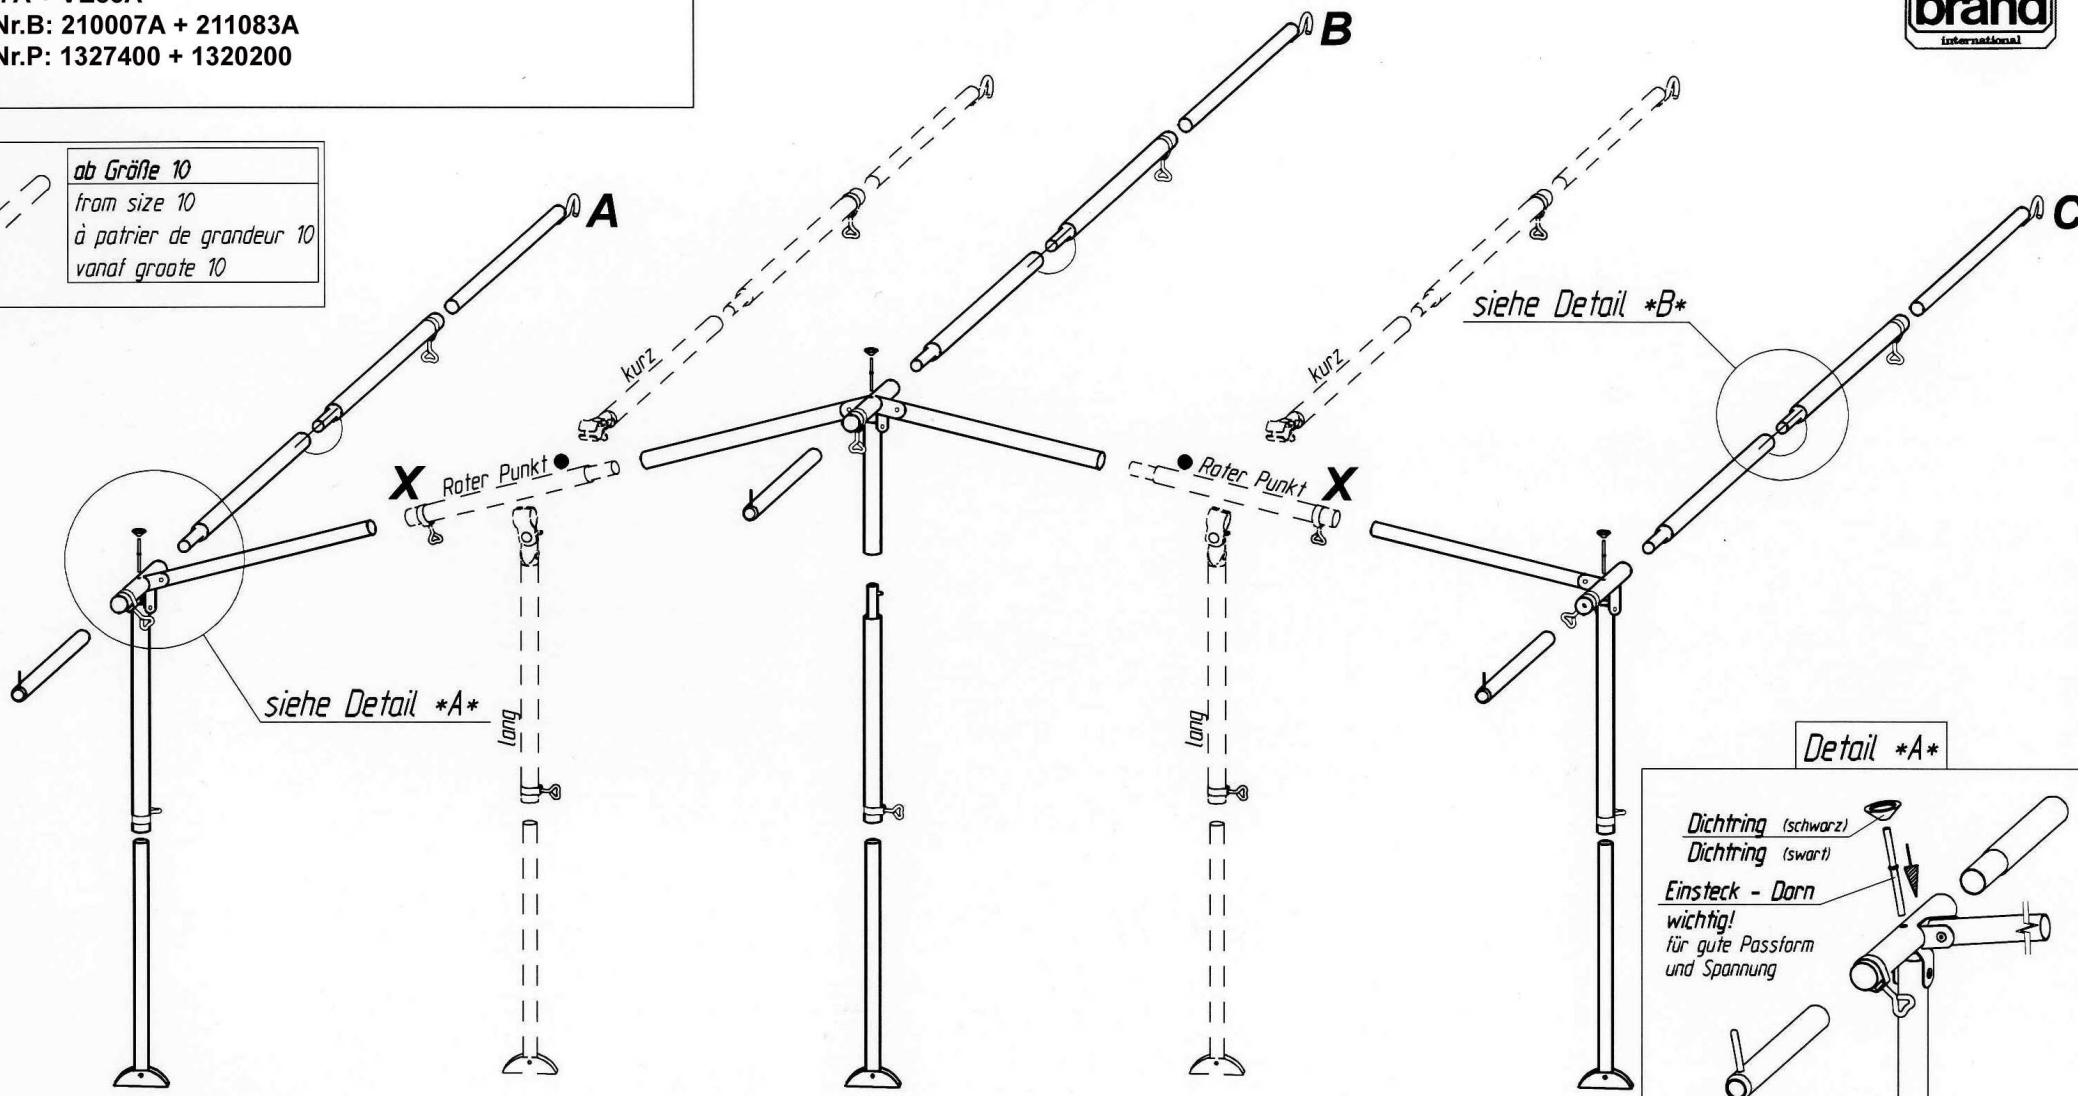

Bali TL

VG07A + VE83A

Art.Nr.B: 210007A + 211083A

Art.Nr.P: 1327400 + 1320200

ab Größe 10
from size 10
à partir de grandeur 10
vanaf grootte 10

Detail *A*

insteek - nokpennen
belangrijk
voor goede pasvorm
en spanning

Detail *B*

Goupille D' Assemblage
Important
Pour une belle finition
et une bonne tension

Fixation - Pins
Improves
the fit of
your awning

Technische Änderungen vorbehalten!

Für eventuelle Ersatzteilanforderungen sollten Sie diese Unterlage aufbewahren!