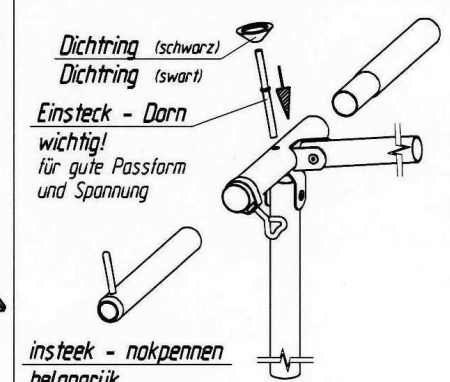

Bali TL

VG07A + VE83A

Art.Nr.B: 210007A + 211083A

Art.Nr.P: 1327400 + 1320200

ab Größe 10
from size 10
à partir de grandeur 10
vanaf grootte 10

Detail *A*

insteek - nokpennen
belangrijk
voor goede pasvorm
en spanning

Detail *B*

Goupille D' Assemblage
Important
Pour une belle finition
et une bonne tension

Fixation - Pins
Improves
the fit of
your awning

Technische Änderungen vorbehalten!

Für eventuelle Ersatzteilanforderungen sollten Sie diese Unterlage aufbewahren!