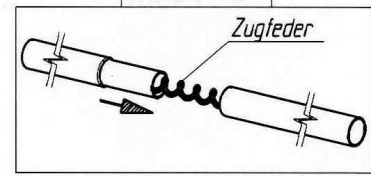

Bali TL

VG07A + VE83A

Art.Nr.B: 210007A + 211083A

Art.Nr.P: 1327400 + 1320200

ab Größe 10
from size 10
à partir de grandeur 10
vanaf grootte 10

Detail *A*

insteek - nokpennen
belangrijk
voor goede pasvorm
en spanning

Detail *B*

Goupille D' Assemblage
Important
Pour une belle finition
et une bonne tension

Fixation - Pins
Improves
the fit of
your awning

Technische Änderungen vorbehalten!

Für eventuelle Ersatzteilanforderungen sollten Sie diese Unterlage aufbewahren!