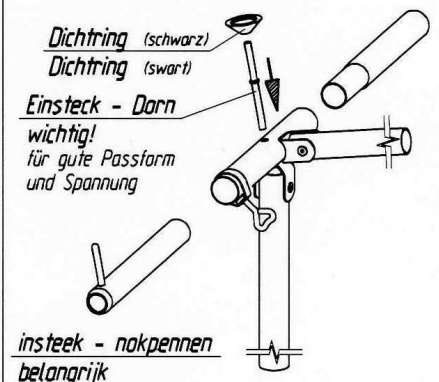

# Bonus

VG01 + VE73

Art.Nr.B: 210001 + 211073

Art.Nr.P: 1029550 + 1029740

20060420

ab Größe 10  
from size 10  
à partir de grandeur 10  
vanaf grootte 10

Detail \*A\*

insteek - nokpennen  
belangrijk  
voor goede pasvorm  
en spanning

Detail \*B\*

Goupille D' Assemblage  
Important  
Pour une belle finition  
et une bonne tension

Fixation - Pins  
Improves  
the fit of  
your awning

Technische Änderungen vorbehalten!

Für eventuelle Ersatzteilanforderungen sollten Sie diese Unterlage aufbewahren!