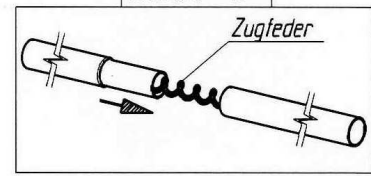

# Bonus

VG01 + VE73

Art.Nr.B: 210001 + 211073

Art.Nr.P: 1029550 + 1029740

20060420

ab Größe 10  
from size 10  
à partir de grandeur 10  
vanaf grootte 10

Detail \*A\*

insteek - nokpennen  
belangrijk  
voor goede pasvorm  
en spanning

Detail \*B\*

Goupille D' Assemblage  
Important  
Pour une belle finition  
et une bonne tension

Fixation - Pins  
Improves  
the fit of  
your awning

Technische Änderungen vorbehalten!

Für eventuelle Ersatzteilanforderungen sollten Sie diese Unterlage aufbewahren!