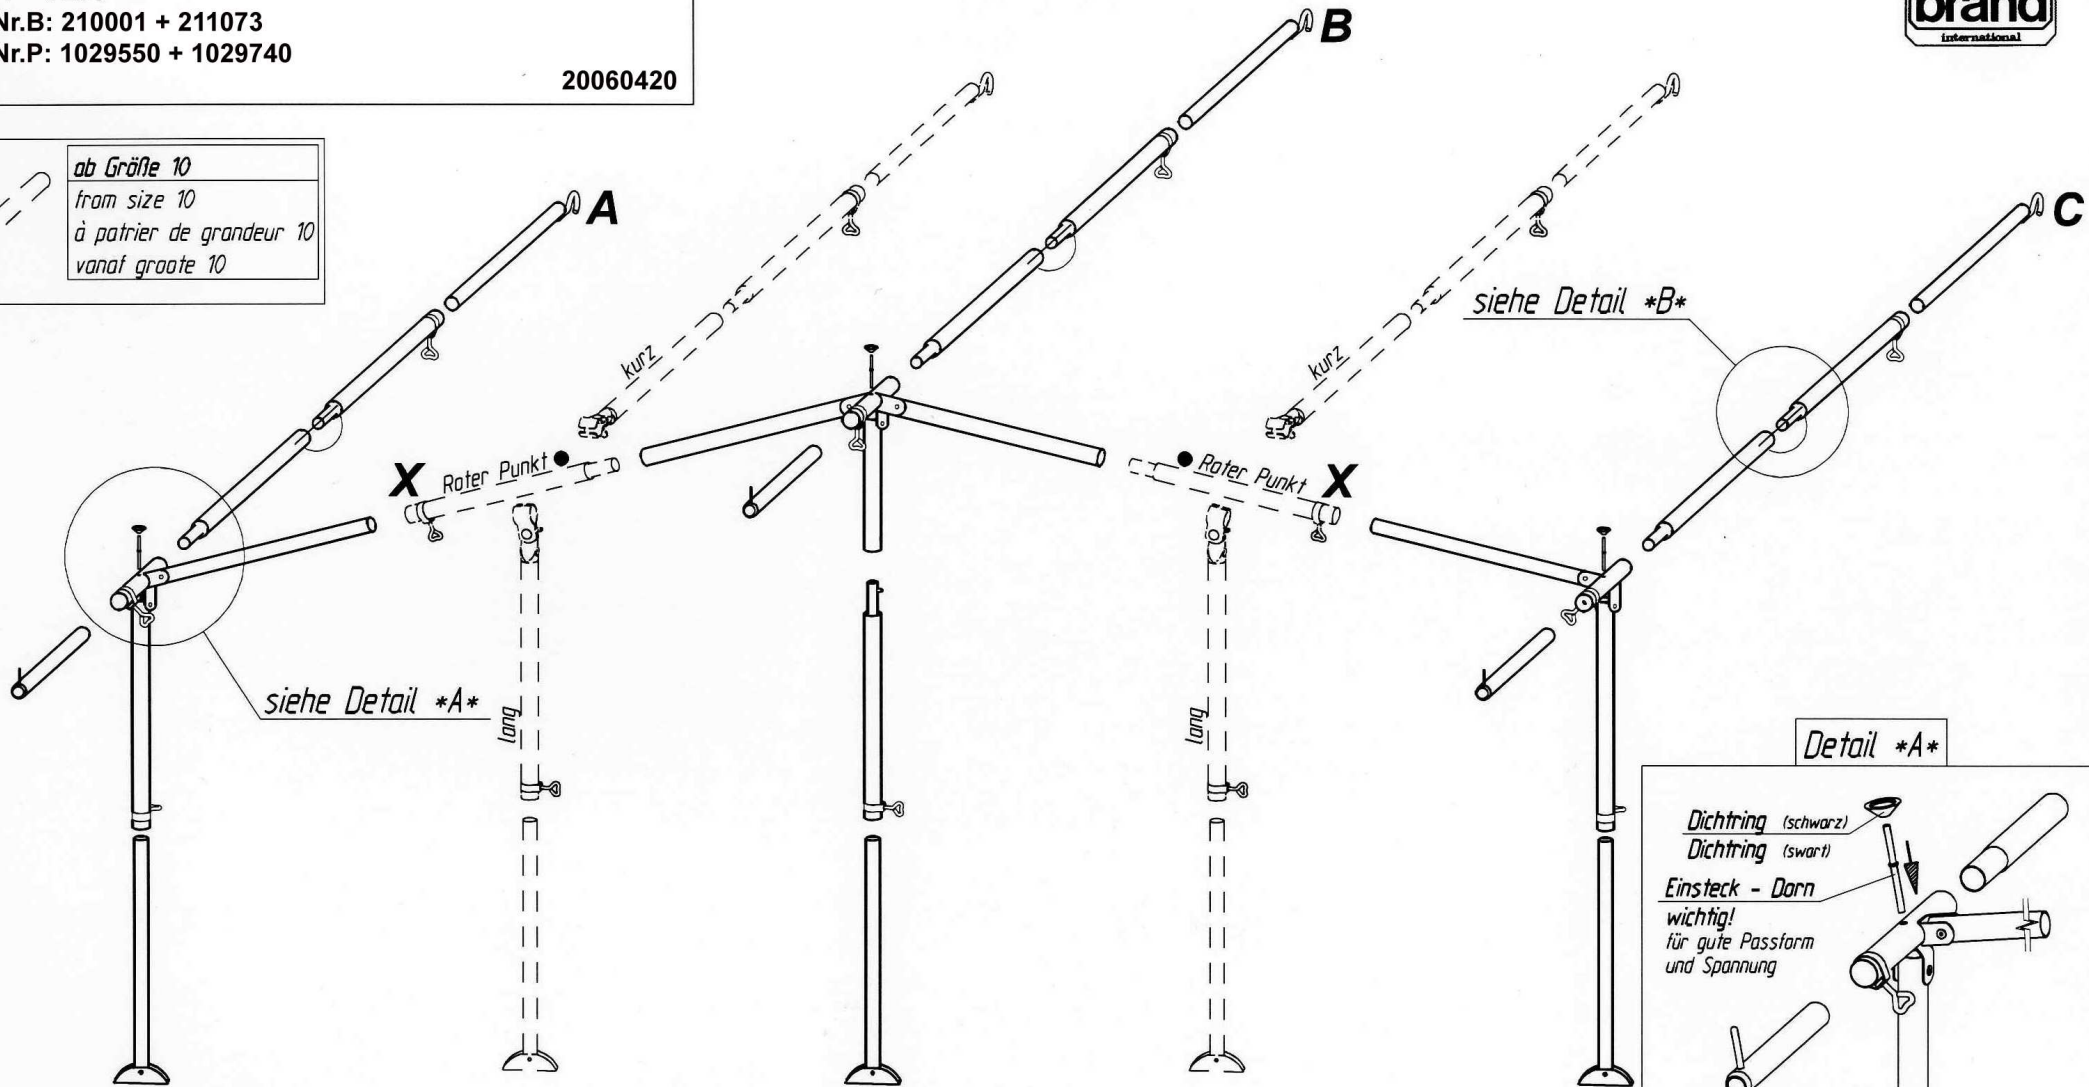

# Bonus

VG01 + VE73

Art.Nr.B: 210001 + 211073

Art.Nr.P: 1029550 + 1029740

20060420

ab Größe 10  
from size 10  
à partir de grandeur 10  
vanaf grootte 10

Detail \*A\*

insteek - nokpennen  
belangrijk  
voor goede pasvorm  
en spanning

Detail \*B\*

Goupille D' Assemblage  
Important  
Pour une belle finition  
et une bonne tension

Fixation - Pins  
Improves  
the fit of  
your awning

Technische Änderungen vorbehalten!

Für eventuelle Ersatzteilanforderungen sollten Sie diese Unterlage aufbewahren!