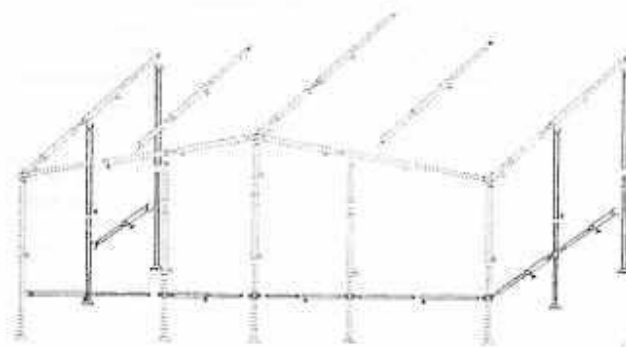

Bornholm

..... = Ergänzungsgestänge (siehe Sturmpaket) gehört nicht zum Lieferumfang
 = Aanvullend frame (zie stormpakket) behoort niet tot de standaard uitvoering

Sturmpaket Gr. 01-09
Stormpakket Gr. 01-09

(Art.-Nr.: ZSTUR1)

Sturmpaket Gr. 10-15
Stormpakket Gr. 10-15

(Art.-Nr.: ZSTUR2)

D Zubehör	01-09	10-12	21-31	14-15	NL Toebehoren	01-09	10-12	21-31	14-15
Heringe 30 cm	36	40	40	40	Haringen 30 cm	36	40	40	40
Nägel 22 cm	7	10	10	10	Pennen 22 cm	7	10	10	10
Packsäcke	1	1	1	1	Packsakken	1	1	1	1
Hakenböcke	3	5	5	5	Ogen	3	5	5	5
Schrauben	6	10	10	10	Parkers	6	10	10	10
Abspannseile	6	6	6	6	Scheerlijnen	6	6	6	6
Vorhangteile	4	4	4	4	Gordijnen	4	4	4	4
Rollringe	ca. 78	ca. 78	ca. 88	ca. 88	Gordijnrunners	ca. 78	ca. 78	ca. 88	ca. 88
Wohnwagenschürze mit Keder	1	1	1	1	Wielkastafdeklap	1	1	1	1
Spezialringe für Schürze	7	9	9	9	Ankerringen	7	9	9	9
Radkastenabdeckung mit Keder	1	1	1	1	Tochtstrook met bias	1	1	1	1
Nietkopfring	ca. 42	ca. 52	ca. 52	ca. 52	Grondafspanning	ca. 42	ca. 52	ca. 52	ca. 52
Osen zur Selbstmontage	ca. 30	ca. 30	ca. 30	ca. 30	Ogen om zelf te monteren	ca. 30	ca. 30	ca. 30	ca. 30
Lüftungstab + 2 Endkappen	1	1	1	1	Ventilatiestaaf + 2 eindkappen	1	1	1	1