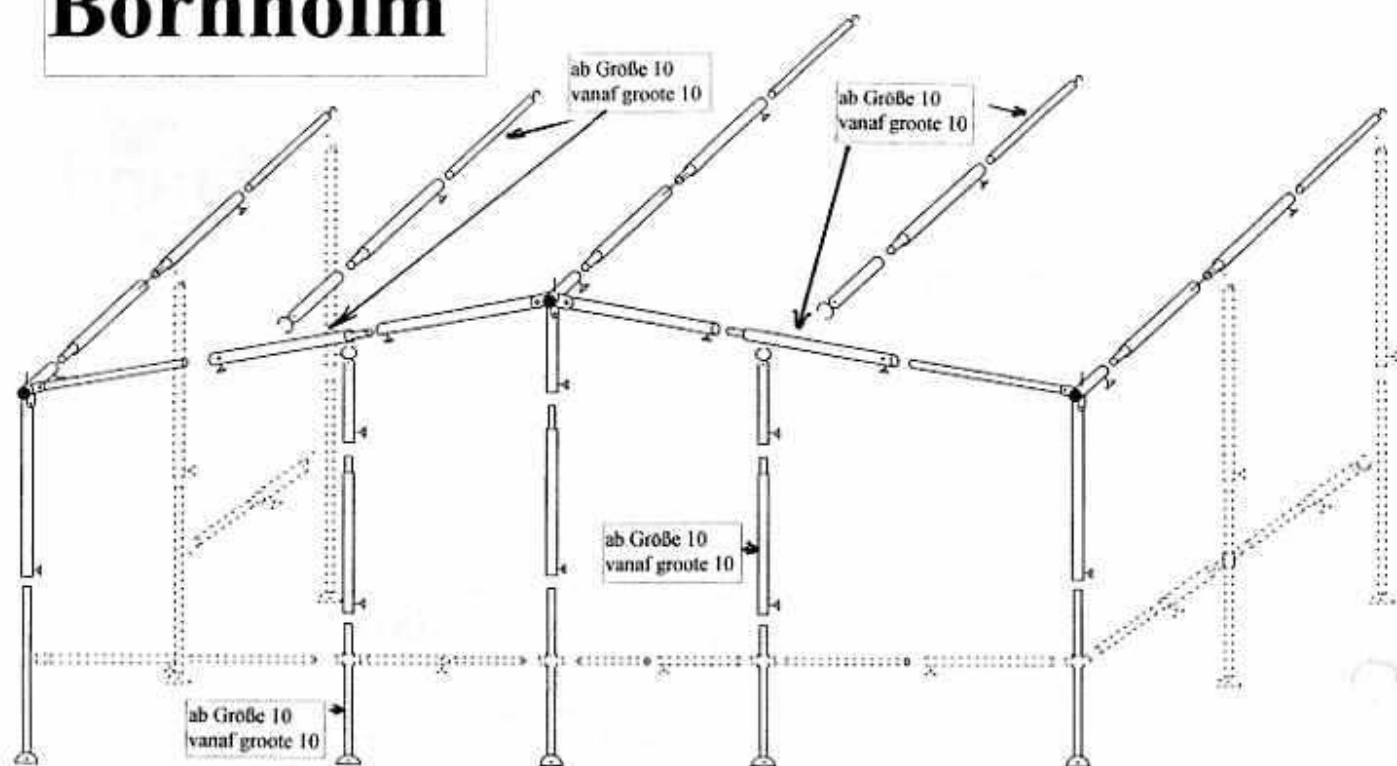

Bornholm

..... = Ergänzungsgestänge (siehe Sturmpaket) gehört nicht zum Lieferumfang
 = Aanvullend frame (zie stormpakket) behoort niet tot de standaard uitvoering

Sturmpaket Gr. 01-09
Stormpakket Gr. 01-09

(Art.-Nr.: ZSTUR1)

Sturmpaket Gr. 10-15
Stormpakket Gr. 10-15

(Art.-Nr.: ZSTUR2)

D Zubehör	01-09	10-12	21-31	14-15	NL Toebehoren	01-09	10-12	21-31	14-15
Heringe 30 cm	36	40	40	40	Haringen 30 cm	36	40	40	40
Nägel 22 cm	7	10	10	10	Pennen 22 cm	7	10	10	10
Packsäcke	1	1	1	1	Packsakken	1	1	1	1
Hakenböcke	3	5	5	5	Ogen	3	5	5	5
Schrauben	6	10	10	10	Parkers	6	10	10	10
Abspannseile	6	6	6	6	Scheerlijnen	6	6	6	6
Vorhangteile	4	4	4	4	Gordijnen	4	4	4	4
Rollringe	ca. 78	ca. 78	ca. 88	ca. 88	Gordijnrunners	ca. 78	ca. 78	ca. 88	ca. 88
Wohnwagenschürze mit Keder	1	1	1	1	Wielkastafdeklap	1	1	1	1
Spezialringe für Schürze	7	9	9	9	Ankerringen	7	9	9	9
Radkastenabdeckung mit Keder	1	1	1	1	Tochtstrook met bias	1	1	1	1
Nietkopfring	ca. 42	ca. 52	ca. 52	ca. 52	Grondafspanning	ca. 42	ca. 52	ca. 52	ca. 52
Osen zur Selbstmontage	ca. 30	ca. 30	ca. 30	ca. 30	Ogen om zelf te monteren	ca. 30	ca. 30	ca. 30	ca. 30
Lüftungstab + 2 Endkappen	1	1	1	1	Ventilatiestaaf + 2 eindkappen	1	1	1	1