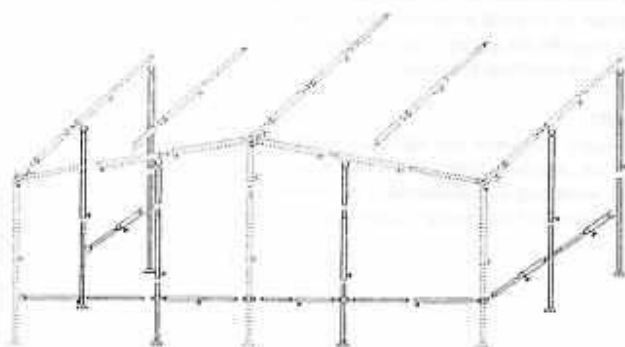

Bornholm

..... = Ergänzungsgestänge (siehe Sturmpaket) gehört nicht zum Lieferumfang
 = Aanvullend frame (zie stormpakket) behoort niet tot de standaard uitvoering

Sturmpaket Gr. 01-09
Stormpakket Gr. 01-09

(Art.-Nr.: ZSTUR1)

Sturmpaket Gr. 10-15
Stormpakket Gr. 10-15

(Art.-Nr.: ZSTUR2)

D Zubehör	01-09	10-12	21-31	14-15	NL Toebehoren	01-09	10-12	21-31	14-15
Heringe 30 cm	36	40	40	40	Haringen 30 cm	36	40	40	40
Nägel 22 cm	7	10	10	10	Pennen 22 cm	7	10	10	10
Packsäcke	1	1	1	1	Packsakken	1	1	1	1
Hakenböcke	3	5	5	5	Ogen	3	5	5	5
Schrauben	6	10	10	10	Parkers	6	10	10	10
Abspannseile	6	6	6	6	Scheerlijnen	6	6	6	6
Vorhangteile	4	4	4	4	Gordijnen	4	4	4	4
Rollringe	ca. 78	ca. 78	ca. 88	ca. 88	Gordijnrunners	ca. 78	ca. 78	ca. 88	ca. 88
Wohnwagenschürze mit Keder	1	1	1	1	Wielkastafdeklap	1	1	1	1
Spezialringe für Schürze	7	9	9	9	Ankerringen	7	9	9	9
Radkastenabdeckung mit Keder	1	1	1	1	Tochtstrook met bias	1	1	1	1
Nietkopfring	ca. 42	ca. 52	ca. 52	ca. 52	Grondafspanning	ca. 42	ca. 52	ca. 52	ca. 52
Osen zur Selbstmontage	ca. 30	ca. 30	ca. 30	ca. 30	Ogen om zelf te monteren	ca. 30	ca. 30	ca. 30	ca. 30
Lüftungstab + 2 Endkappen	1	1	1	1	Ventilatiestaaf + 2 eindkappen	1	1	1	1