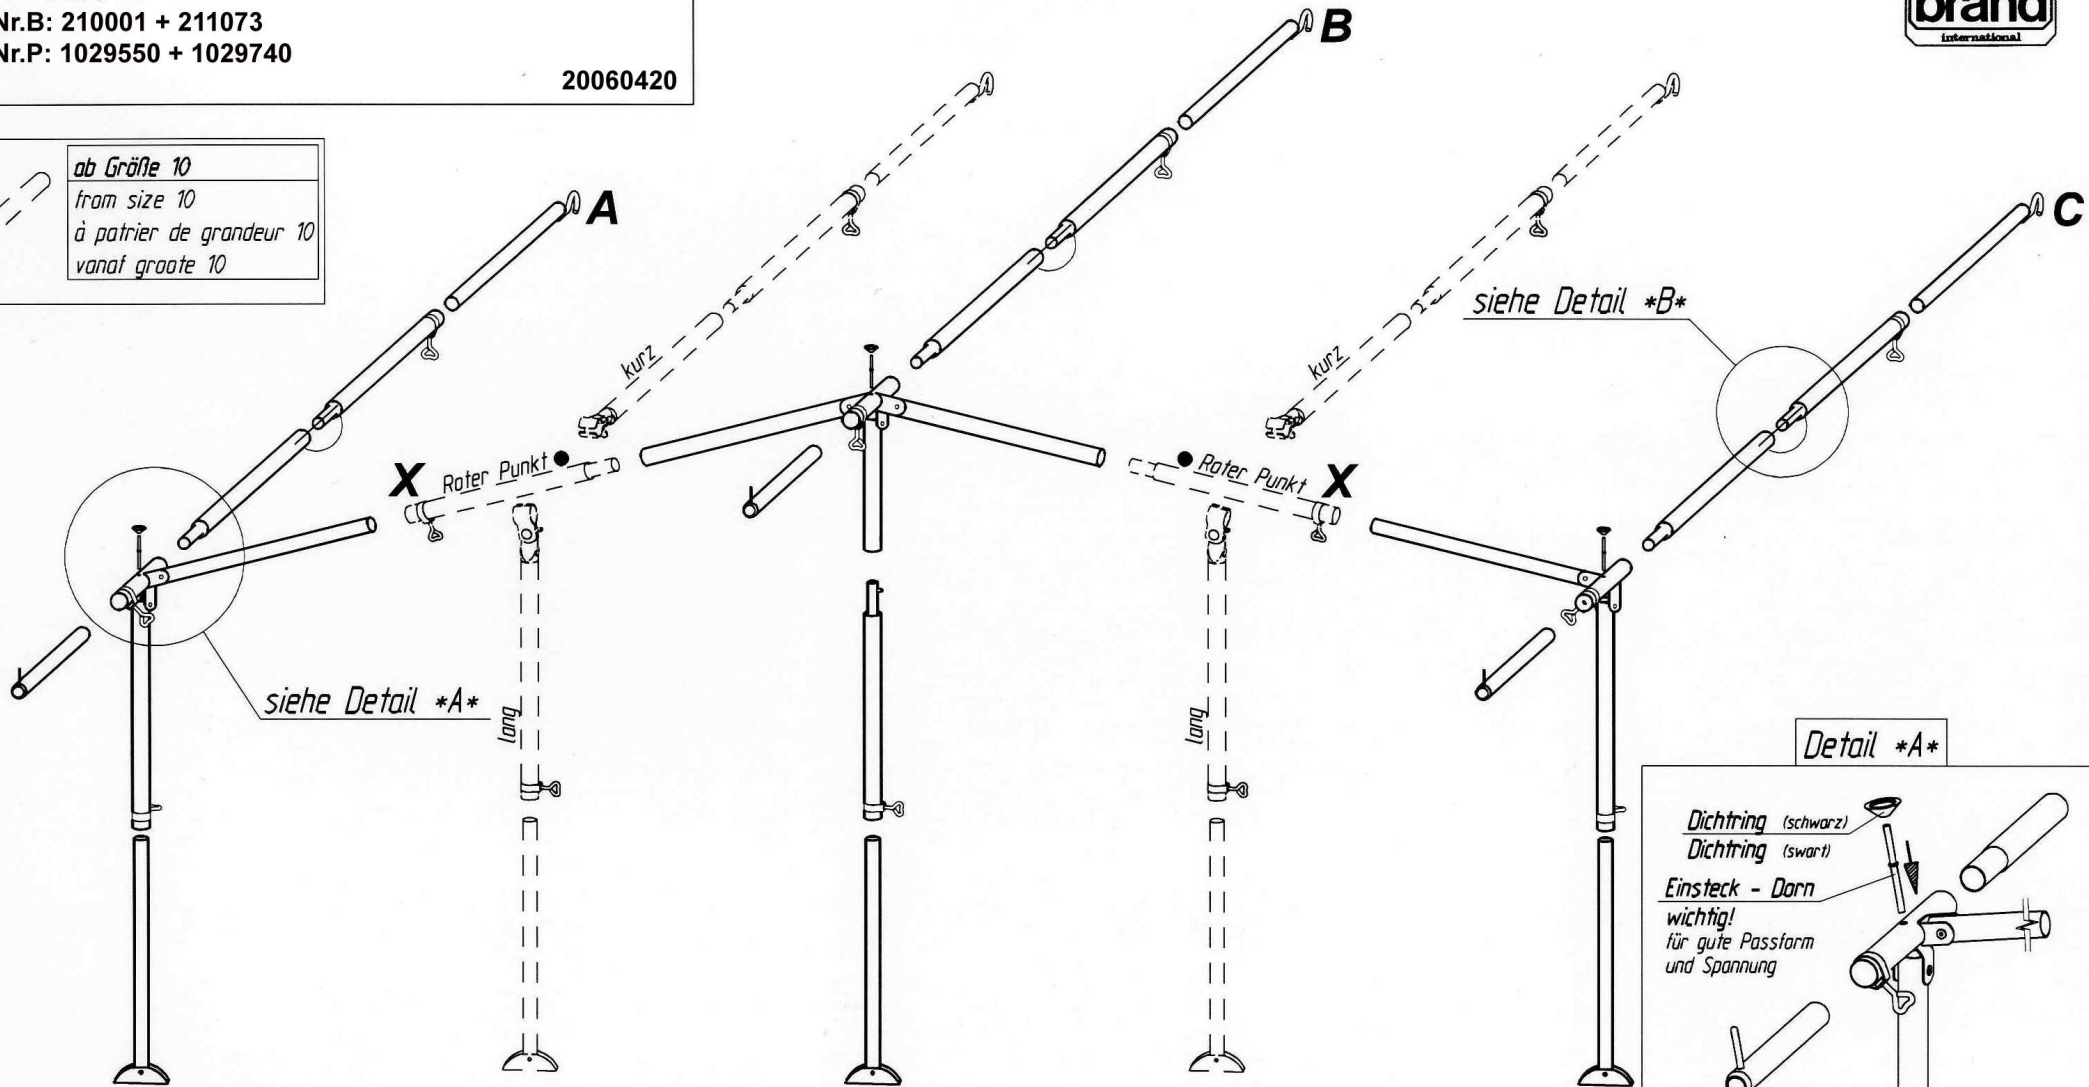

California

VG01 + VE73

Art.Nr.B: 210001 + 211073

Art.Nr.P: 1029550 + 1029740

20060420

ab Größe 10
from size 10
à partir de grandeur 10
vanaf grootte 10

Detail *A*

Detail *B*

Technische Änderungen vorbehalten!

Für eventuelle Ersatzteilanforderungen sollten Sie diese Unterlage aufbewahren!

Goupille D' Assemblage
Important
Pour une belle finition
et une bonne tension

Fixation - Pins
Improves
the fit of
your awning