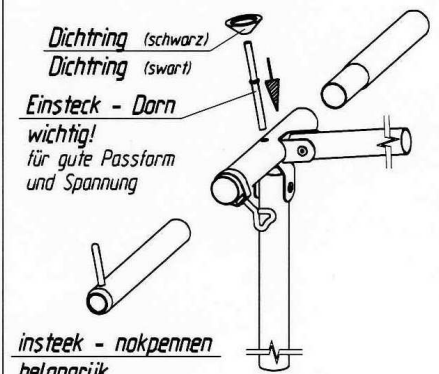

California

VG01 + VE73

Art.Nr.B: 210001 + 211073

Art.Nr.P: 1029550 + 1029740

20060420

ab Größe 10
from size 10
à partir de grandeur 10
vanaf grootte 10

Detail *A*

Detail *B*

Technische Änderungen vorbehalten!

Für eventuelle Ersatzteilanforderungen sollten Sie diese Unterlage aufbewahren!

Goupille D' Assemblage
Important
Pour une belle finition
et une bonne tension

Fixation - Pins
Improves
the fit of
your awning