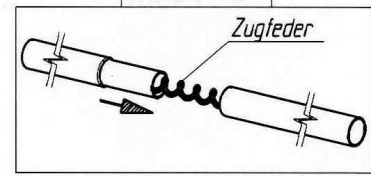

California

VG01 + VE73

Art.Nr.B: 210001 + 211073

Art.Nr.P: 1029550 + 1029740

20060420

ab Größe 10
from size 10
à partir de grandeur 10
vanaf grootte 10

Detail *A*

Detail *B*

Technische Änderungen vorbehalten!

Für eventuelle Ersatzteilanforderungen sollten Sie diese Unterlage aufbewahren!

Goupille D' Assemblage
Important
Pour une belle finition
et une bonne tension

Fixation - Pins
Improves
the fit of
your awning