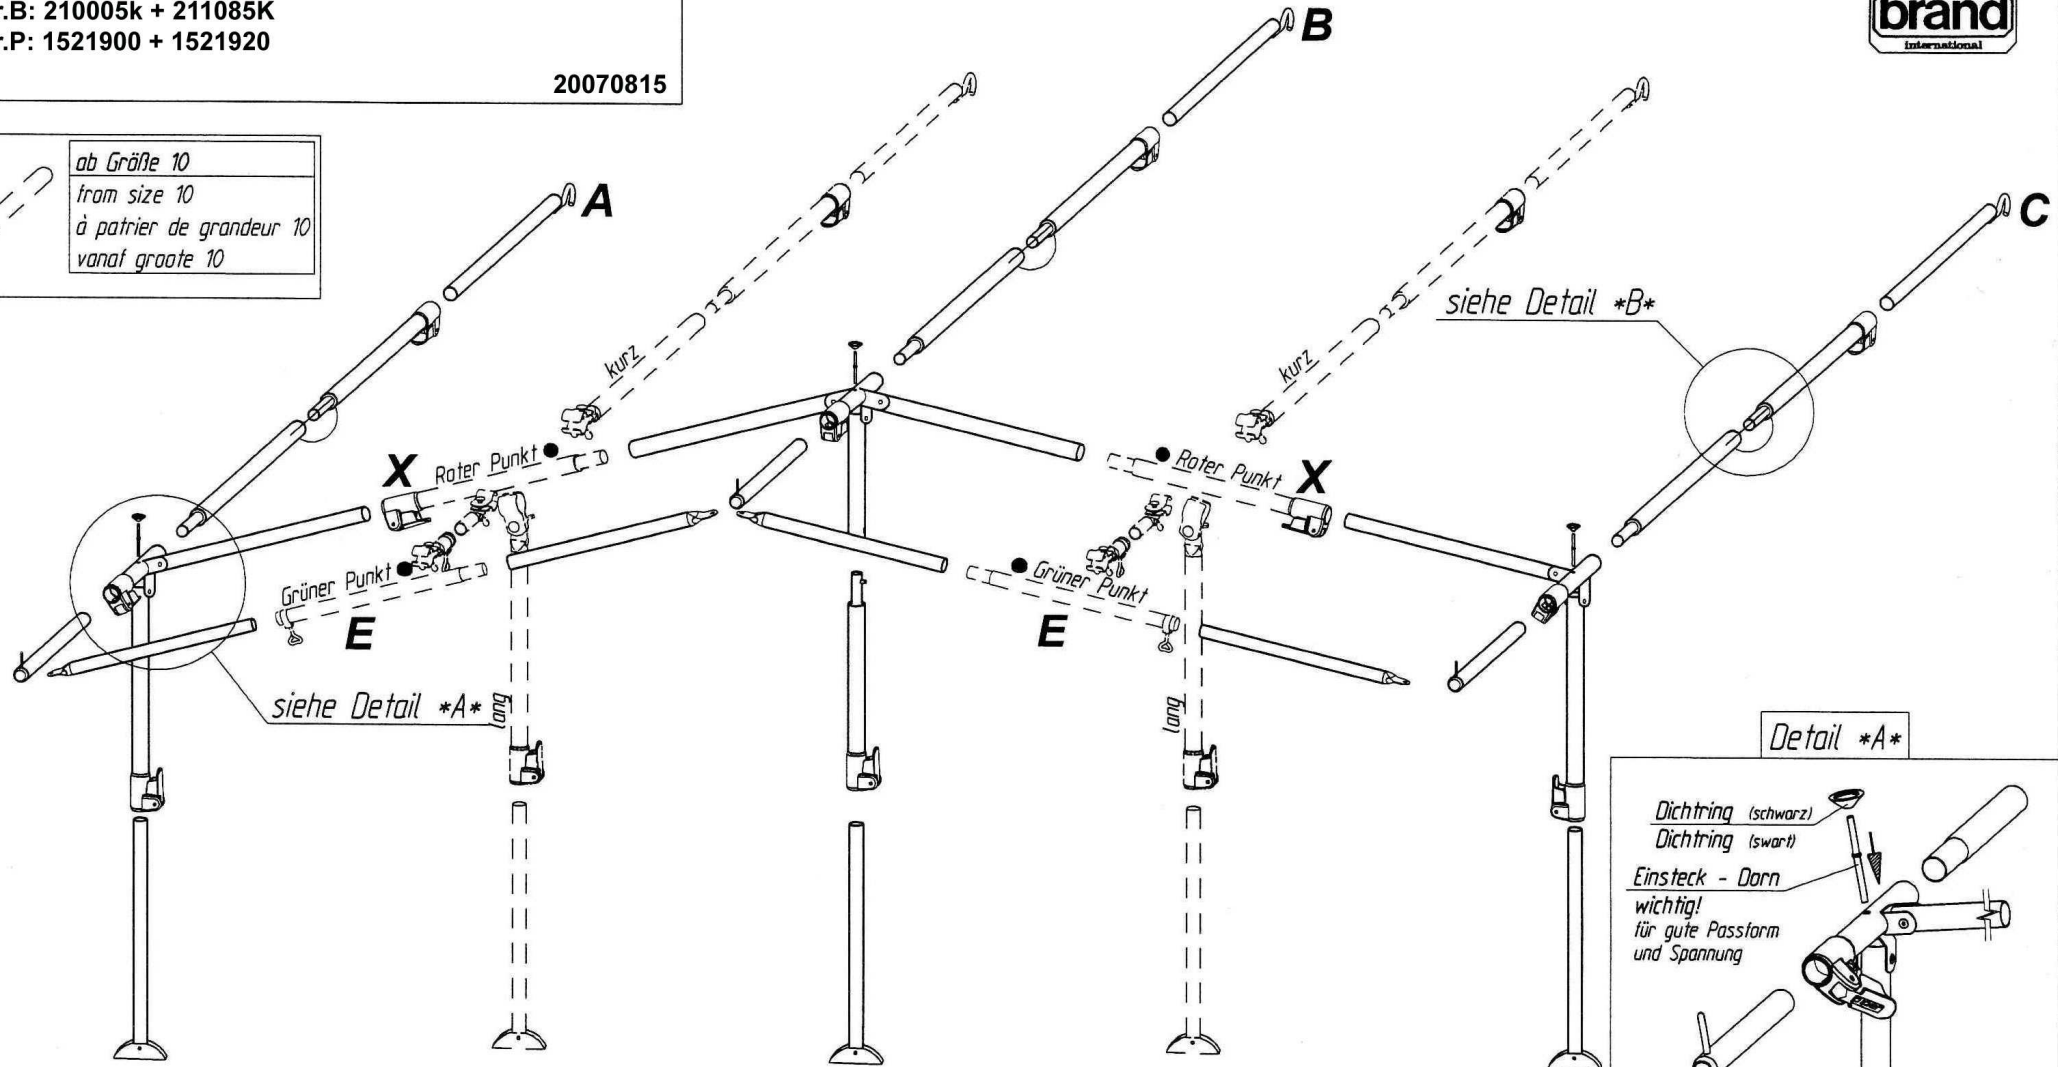

CAPITOL

VG05K + VE85K (ab Gr.10)
 Art.Nr.B: 210005k + 211085K
 Art.Nr.P: 1521900 + 1521920

20070815

ab Größe 10
 from size 10
 à partir de grandeur 10
 vanaf grootte 10

siehe Detail *A*

siehe Detail *B*

Detail *A*

Detail *B*

Technische Änderungen vorbehalten!

Für eventuelle Ersatzteilanforderungen sollten Sie diese Unterlage aufbewahren!

*insteck - nakpennen
 belangrijk
 voor goede pasvorm
 en spanning*

*Goupille D' Assemblage
 Important
 Pour une belle finition
 et une bonne tension*

*Fixation - Pins
 Improves
 the fit of
 your awning*