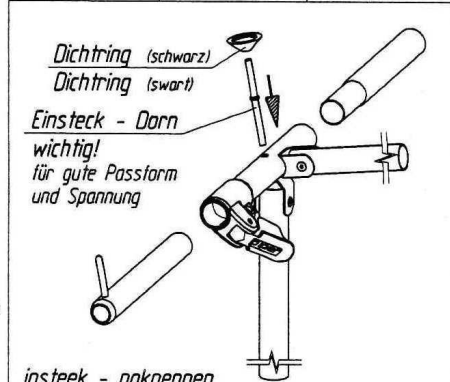

CAPITOL

VG05K + VE85K (ab Gr.10)
 Art.Nr.B: 210005k + 211085K
 Art.Nr.P: 1521900 + 1521920

20070815

ab Größe 10
 from size 10
 à partir de grandeur 10
 vanaf grootte 10

siehe Detail *A*

siehe Detail *B*

Detail *A*

Detail *B*

Technische Änderungen vorbehalten!

Für eventuelle Ersatzteilanforderungen sollten Sie diese Unterlage aufbewahren!

*insteck - nakpennen
 belangrijk
 voor goede pasvorm
 en spanning*

*Goupille D' Assemblage
 Important
 Pour une belle finition
 et une bonne tension*

*Fixation - Pins
 Improves
 the fit of
 your awning*