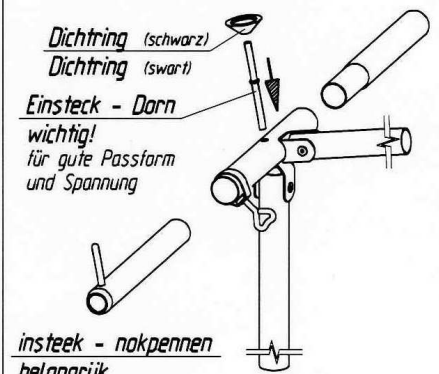

Catania

VG01 + VE73

Art.Nr.B: 210001 + 211073

Art.Nr.P: 1029550 + 1029740

20060420

ab Größe 10
from size 10
à partir de grandeur 10
vanaf grootte 10

siehe Detail *A*

siehe Detail *B*

Detail *A*

Dichtring (schwarz)
Dichtring (swart)
Einsteck - Dorn
wichtig!
für gute Passform
und Spannung

insteek - nokpennen
belangrijk
voor goede pasvorm
en spanning

Detail *B*

Goupille D' Assemblage
Important
Pour une belle finition
et une bonne tension

Fixation - Pins
Improves
the fit of
your awning

Technische Änderungen vorbehalten!

Für eventuelle Ersatzteilanforderungen sollten Sie diese Unterlage aufbewahren!

Art.- Nr.: BRZG005
21072005