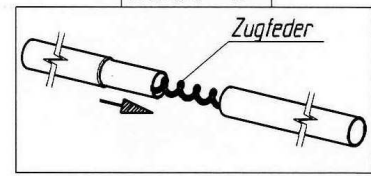

Catania

VG01 + VE73

Art.Nr.B: 210001 + 211073

Art.Nr.P: 1029550 + 1029740

20060420

ab Größe 10
from size 10
à partir de grandeur 10
vanaf grootte 10

siehe Detail *A*

siehe Detail *B*

Detail *A*

Dichtring (schwarz)
Dichtring (swart)
Einsteck - Dorn
wichtig!
für gute Passform
und Spannung

insteek - nokpennen
belangrijk
voor goede pasvorm
en spanning

Detail *B*

Goupille D' Assemblage
Important
Pour une belle finition
et une bonne tension