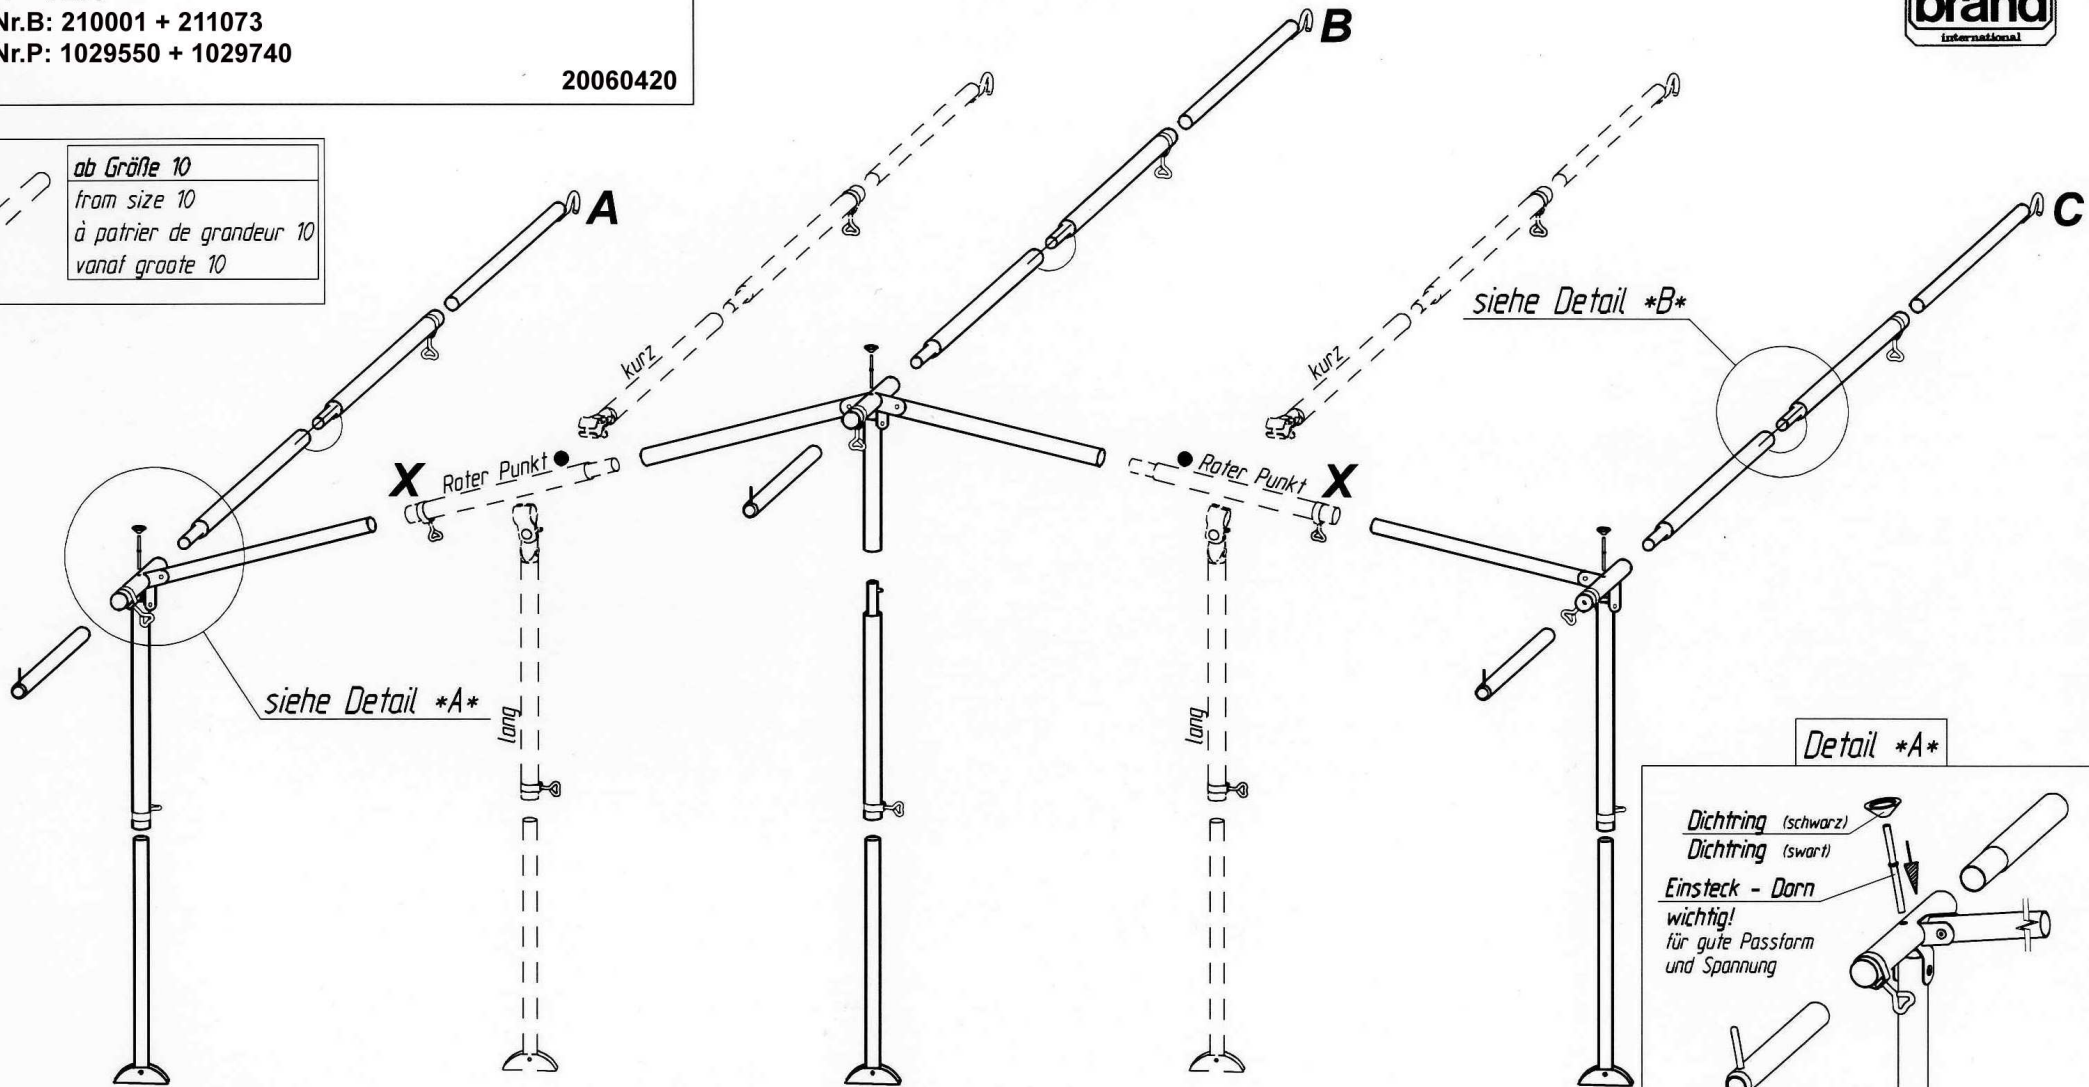

Catania

VG01 + VE73

Art.Nr.B: 210001 + 211073

Art.Nr.P: 1029550 + 1029740

20060420

ab Größe 10
from size 10
à partir de grandeur 10
vanaf grootte 10

siehe Detail *A*

siehe Detail *B*

Detail *A*

Dichtring (schwarz)
Dichtring (swart)
Einsteck - Dorn
wichtig!
für gute Passform
und Spannung

insteek - nokpennen
belangrijk
voor goede pasvorm
en spanning

Detail *B*

Goupille D' Assemblage
Important
Pour une belle finition
et une bonne tension

Fixation - Pins
Improves
the fit of
your awning

Technische Änderungen vorbehalten!

Für eventuelle Ersatzteilanforderungen sollten Sie diese Unterlage aufbewahren!

Art.- Nr.: BRZG005
21072005