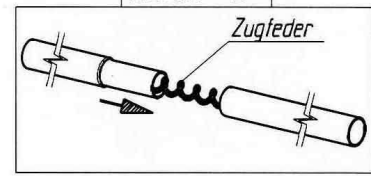

Centimo

VG01 + VE73

Art.Nr.B: 210001 + 211073

Art.Nr.P: 1029550 + 1029740

20060420

ab Größe 10
from size 10
à partir de grandeur 10
vanaf grootte 10

Detail *A*

insteek - nokpennen
belangrijk
voor goede pasvorm
en spanning

Detail *B*

Goupille D' Assemblage
Important
Pour une belle finition
et une bonne tension

Fixation - Pins
Improves
the fit of
your awning

Technische Änderungen vorbehalten!

Für eventuelle Ersatzteilanforderungen sollten Sie diese Unterlage aufbewahren!