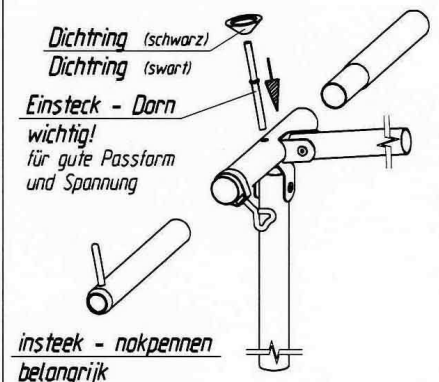

Centimo

VG01 + VE73

Art.Nr.B: 210001 + 211073

Art.Nr.P: 1029550 + 1029740

20060420

ab Größe 10
from size 10
à partir de grandeur 10
vanaf grootte 10

Detail *A*

insteek - nokpennen
belangrijk
voor goede pasvorm
en spanning

Detail *B*

Goupille D' Assemblage
Important
Pour une belle finition
et une bonne tension

Fixation - Pins
Improves
the fit of
your awning

Technische Änderungen vorbehalten!

Für eventuelle Ersatzteilanforderungen sollten Sie diese Unterlage aufbewahren!