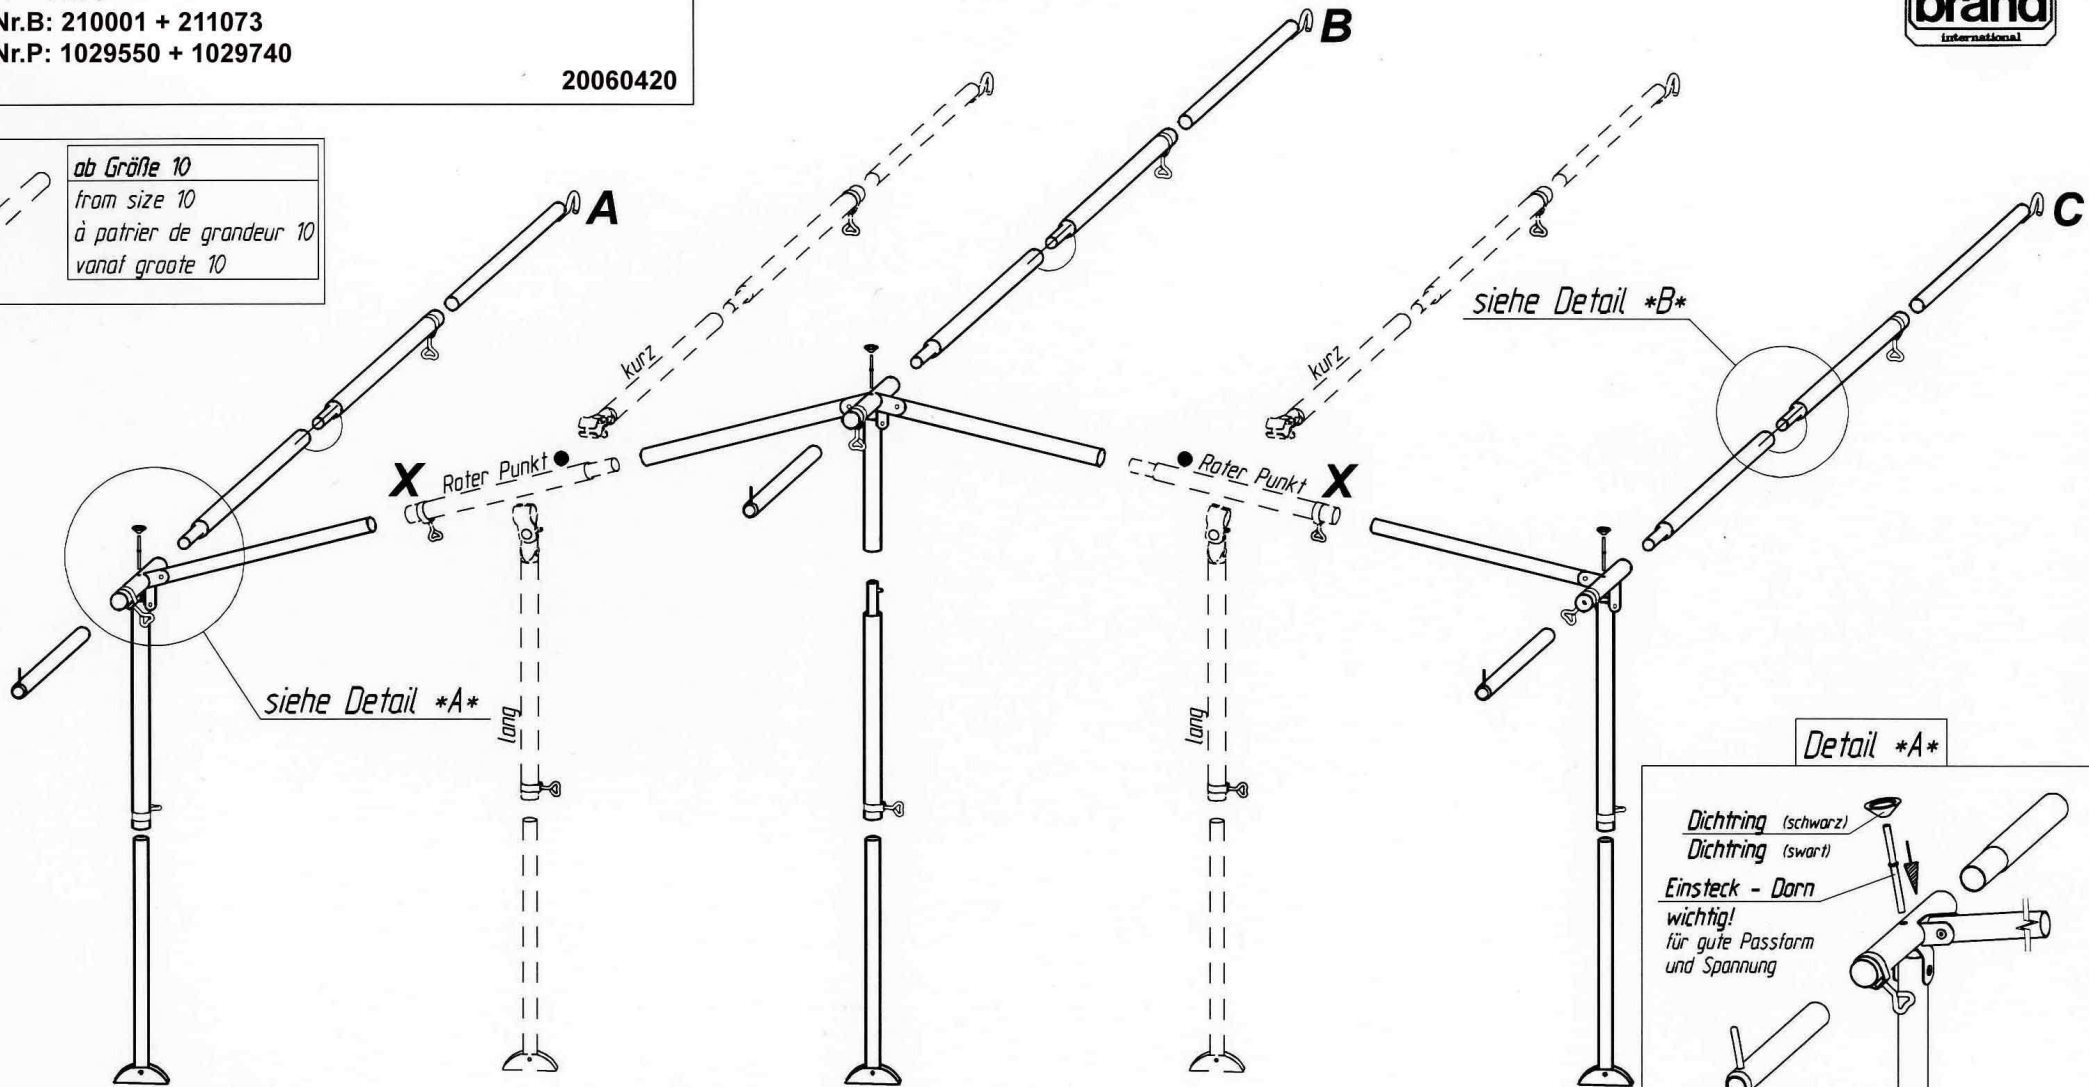

Centimo

VG01 + VE73

Art.Nr.B: 210001 + 211073

Art.Nr.P: 1029550 + 1029740

20060420

ab Größe 10
from size 10
à partir de grandeur 10
vanaf grootte 10

Detail *A*

insteek - nokpennen
belangrijk
voor goede pasvorm
en spanning

Detail *B*

Goupille D' Assemblage
Important
Pour une belle finition
et une bonne tension

Fixation - Pins
Improves
the fit of
your awning

Technische Änderungen vorbehalten!

Für eventuelle Ersatzteilanforderungen sollten Sie diese Unterlage aufbewahren!