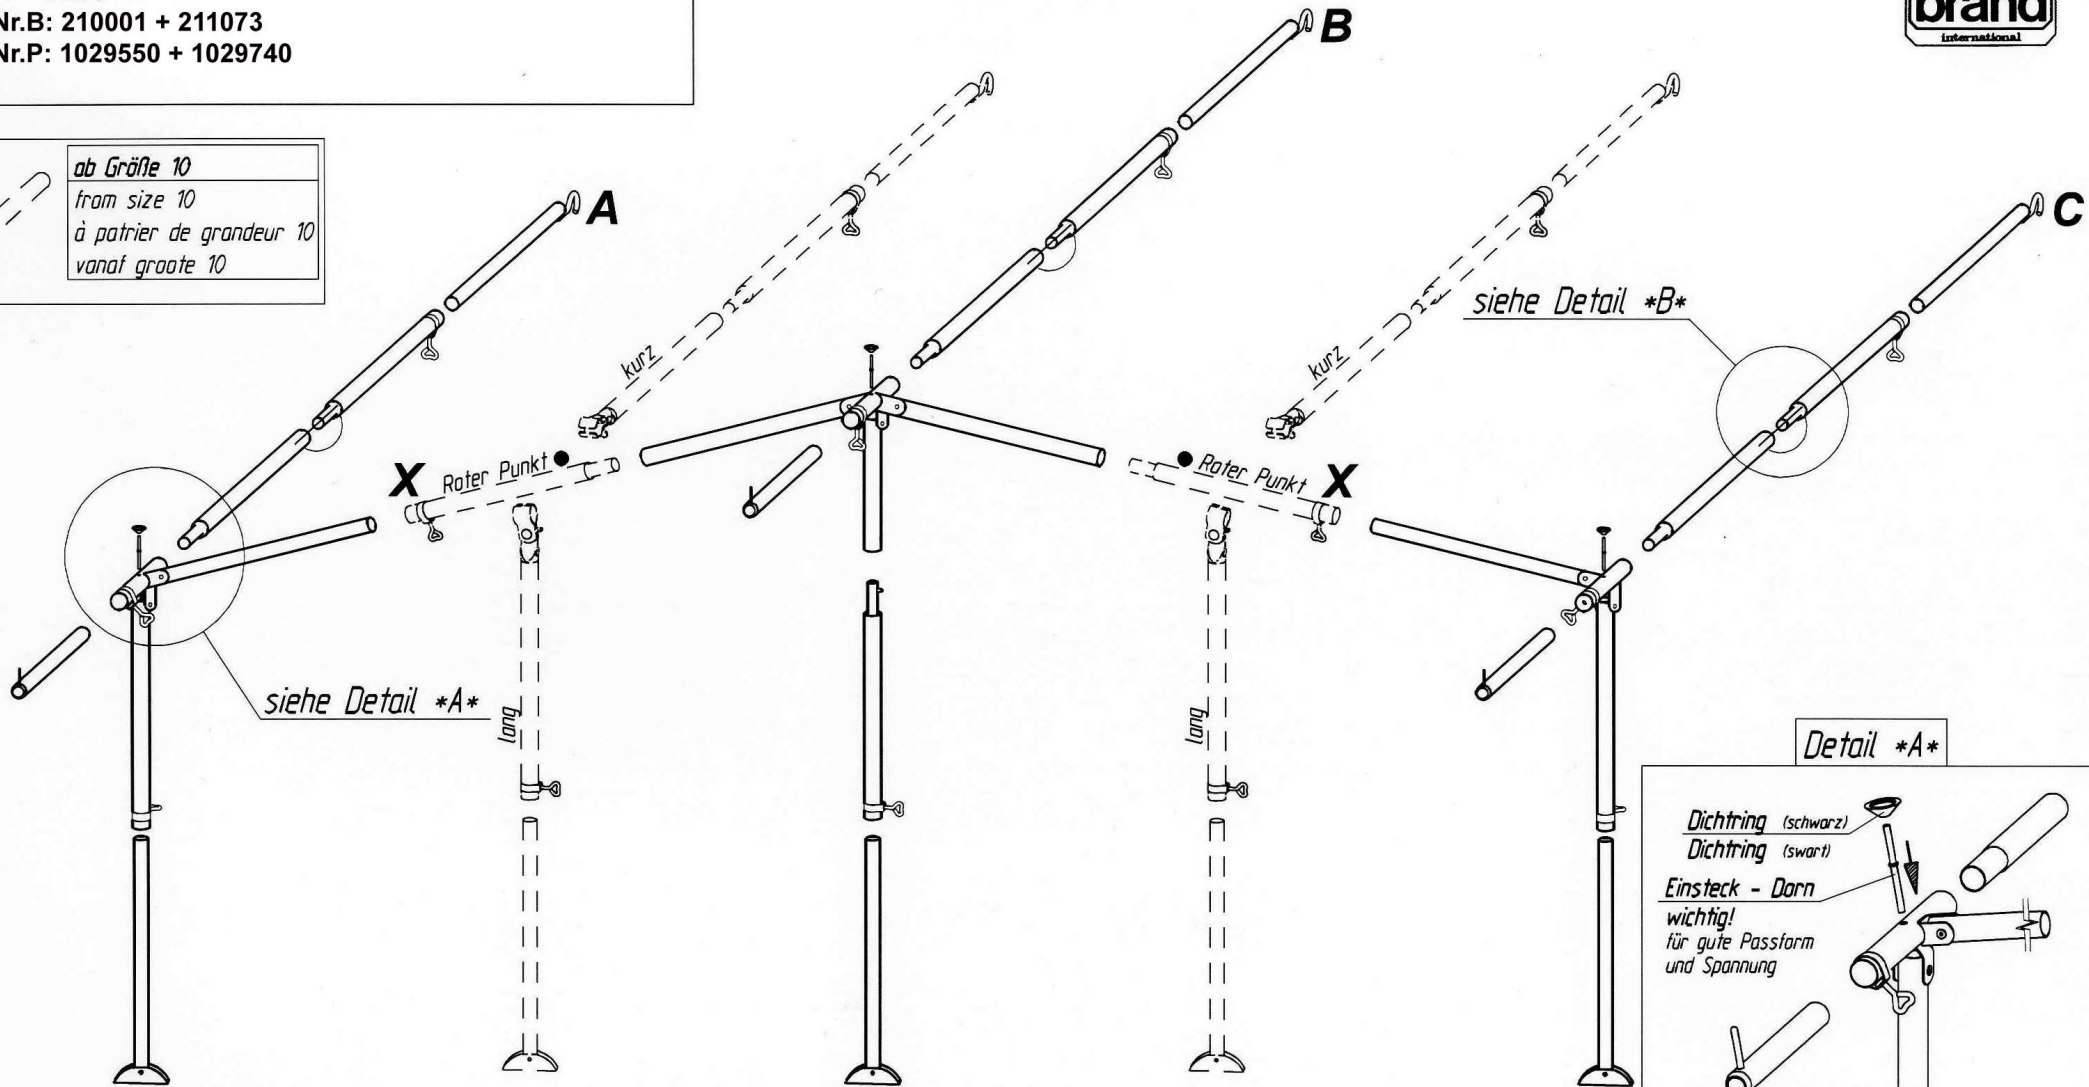

Cubana

VG01 + VE73

Art.Nr.B: 210001 + 211073

Art.Nr.P: 1029550 + 1029740

ab Größe 10
from size 10
à partir de grandeur 10
vanaf grootte 10

Detail *A*

insteek - nakennen
belangrijk
voor goede pasvorm
en spanning

Detail *B*

Goupille D' Assemblage
Important
Pour une belle finition
et une bonne tension

Fixation - Pins
Improves
the fit of
your awning

Technische Änderungen vorbehalten!

Für eventuelle Ersatzteilanforderungen sollten Sie diese Unterlage aufbewahren!