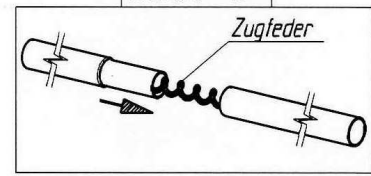

Cubana

VG01 + VE73

Art.Nr.B: 210001 + 211073

Art.Nr.P: 1029550 + 1029740

ab Größe 10
from size 10
à partir de grandeur 10
vanaf grootte 10

Detail *A*

insteek - nakennen
belangrijk
voor goede pasvorm
en spanning

Detail *B*

Goupille D' Assemblage
Important
Pour une belle finition
et une bonne tension

Fixation - Pins
Improves
the fit of
your awning

Technische Änderungen vorbehalten!

Für eventuelle Ersatzteilanforderungen sollten Sie diese Unterlage aufbewahren!