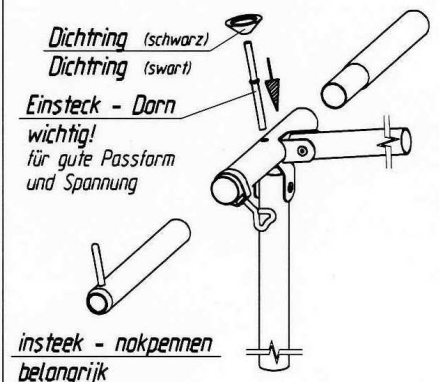

Cubana

VG01 + VE73

Art.Nr.B: 210001 + 211073

Art.Nr.P: 1029550 + 1029740

ab Größe 10
from size 10
à partir de grandeur 10
vanaf grootte 10

Detail *A*

insteek - nakennen
belangrijk
voor goede pasvorm
en spanning

Detail *B*

Goupille D' Assemblage
Important
Pour une belle finition
et une bonne tension

Fixation - Pins
Improves
the fit of
your awning

Technische Änderungen vorbehalten!

Für eventuelle Ersatzteilanforderungen sollten Sie diese Unterlage aufbewahren!